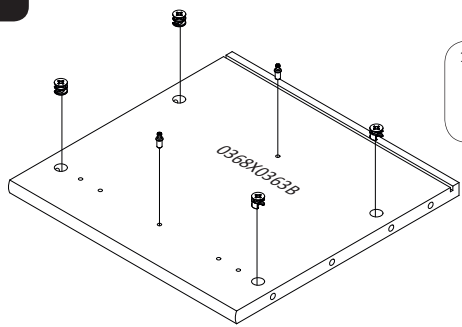

LHW - 860x430x367

LION-K1

10. 05. 2016

1

2

3

4

5