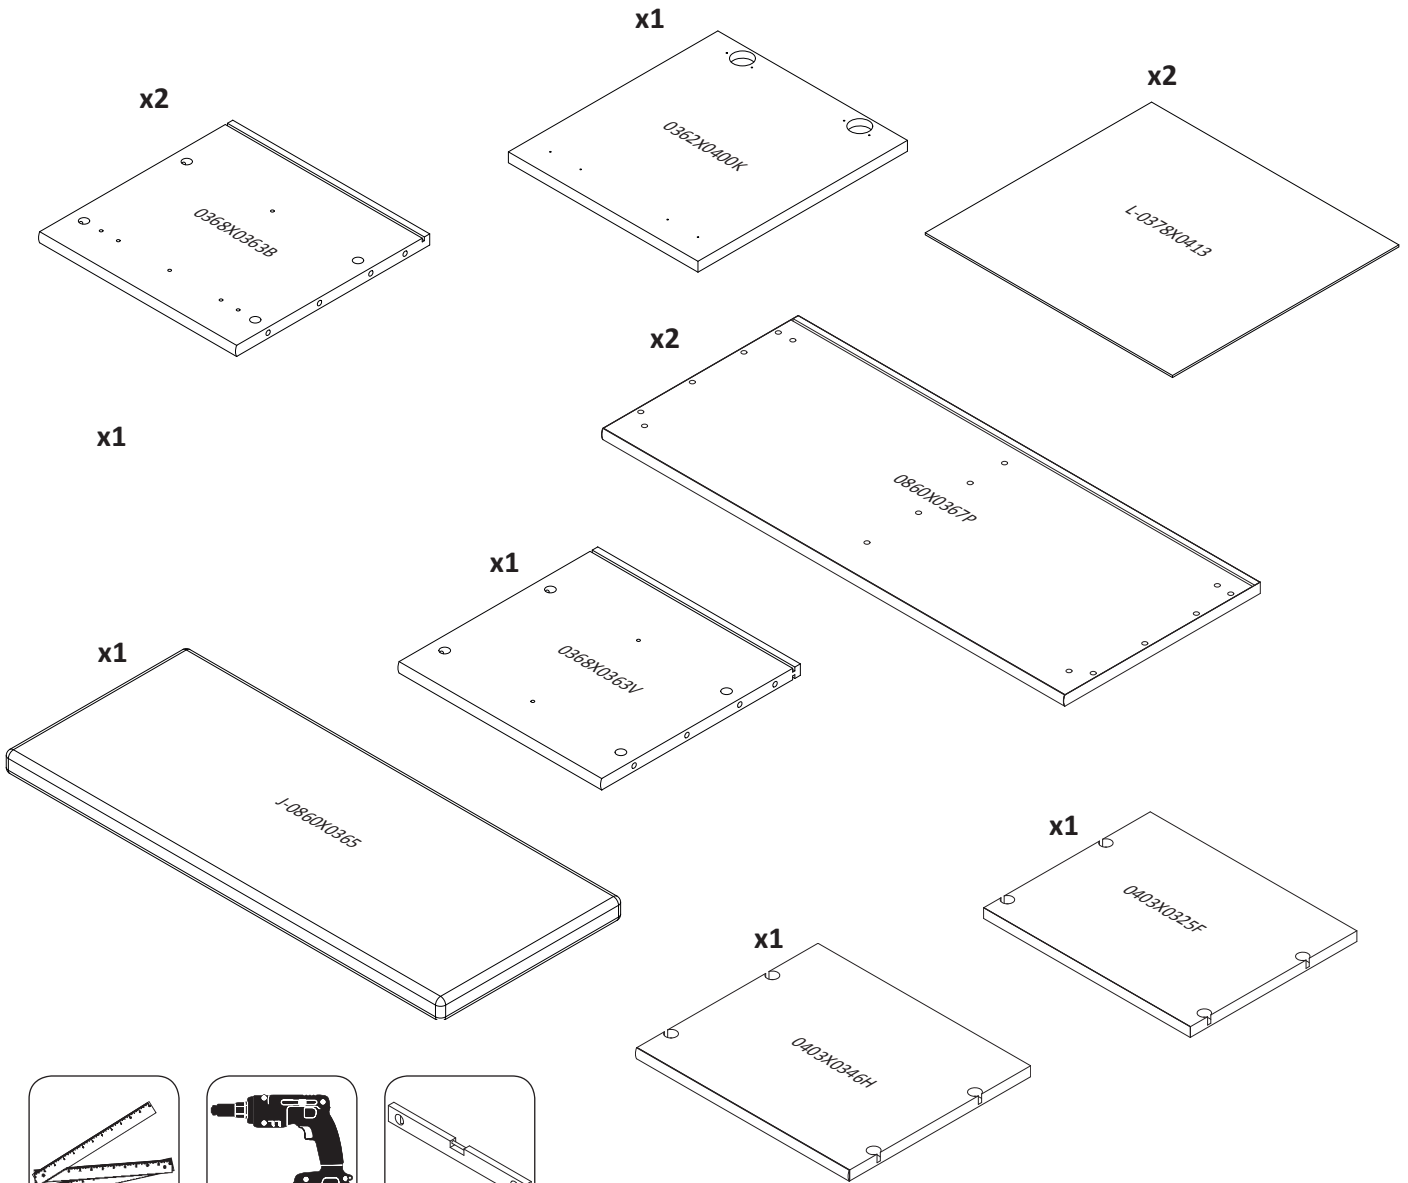

LHW - 860x430x367

LION-K1

10. 05. 2016

1

2

3

4

5

14

15

16

17

18

19

20

21

22

23

24

25