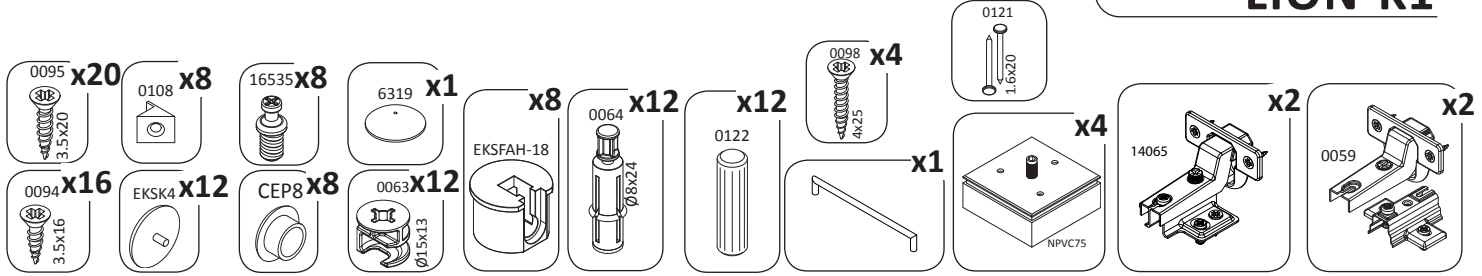

LHW - 860x430x367

LION-K1

10. 05. 2016

1

2

3

4

5