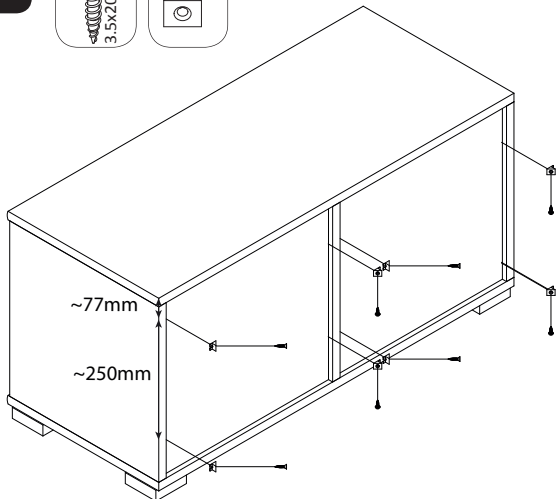

LHW - 860x430x367

LION-K1

10. 05. 2016

1

2

3

4

5

14

15

16

17

18

19

20

21