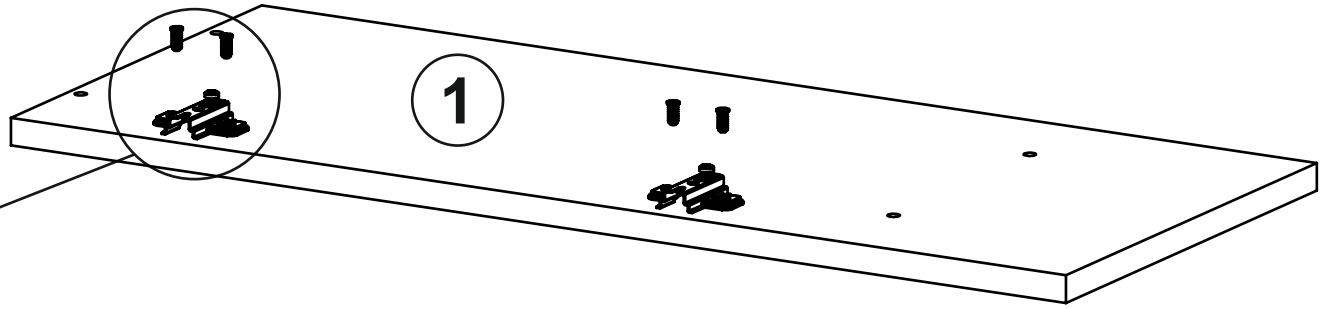

# Модулі верхні Wall Units

<b>A</b>  x1 x8	<b>B</b>  x2	<b>C</b>  x2	<b>D</b>  d-35 x2
<b>E</b>  10g	<b>F</b> 3,5x16  x6	<b>G</b> **  x1	<b>H</b> 4x30  x8
<b>I</b> 6,3x13  x4	<b>J</b> 4x25 a6color  x2	<b>K</b>  x2	<b>L</b> *  x1
<b>M</b> *** 3x13  x2	<b>N</b>  507mm x2	<b>O</b> d-5  x4	

## BB 60/68

No	a x b x c	x	Paket
1	680x280x16	1	1
2	680x280x16	1	1
3	568x280x16	2	1
4	675x596x <sup>16</sup> / <sub>18</sub> / <sub>19</sub>	1	2
5	536x198x2,5	3	1

1

\* Серія Альфа, Роял  
Series Alpha, Royal

**2**

**3**

4

a=b

5

6

D

Серія Альфа, Роял  
\*\*  
комплектация без Ручок  
Series Alpha, Royal  
complete set without Handles