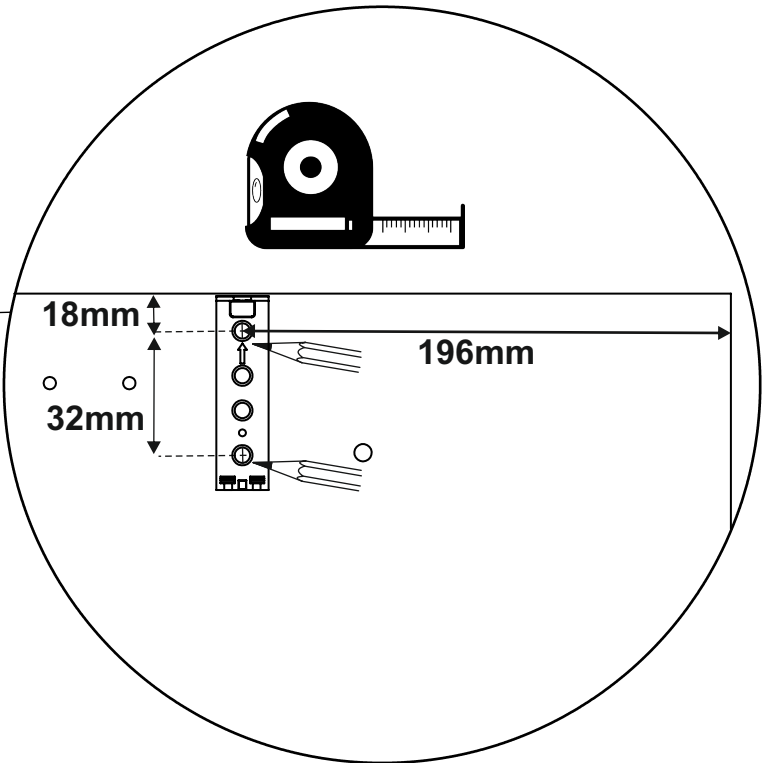

# Модулі верхні Wall Units

<b>A</b>  x1 x8	<b>B</b>  x2	<b>C</b>  x2	<b>D</b>  d-35 x2
<b>E</b>  10g	<b>F</b> 3,5x16  x6	<b>G</b> **  x1	<b>H</b> 4x30  x8
<b>I</b> 6,3x13  x4	<b>J</b> 4x25 a6color  x2	<b>K</b>  x2	<b>L</b> *  x1
<b>M</b> *** 3x13  x2	<b>N</b>  507mm x2	<b>O</b> d-5  x4	

## BB 60/68

No	a x b x c	x	Paket
1	680x280x16	1	1
2	680x280x16	1	1
3	568x280x16	2	1
4	675x596x <sup>16</sup> / <sub>18</sub> / <sub>19</sub>	1	2
5	536x198x2,5	3	1

1

\* Серія Альфа, Роял  
Series Alpha, Royal

**2**

**3**

4

a=b

5

6

D

Серія Альфа, Роял  
\*\*  
комплектация без Ручок  
Series Alpha, Royal  
complete set without Handles

4

G

Ø 5mm

F

C

J

або/ор

K