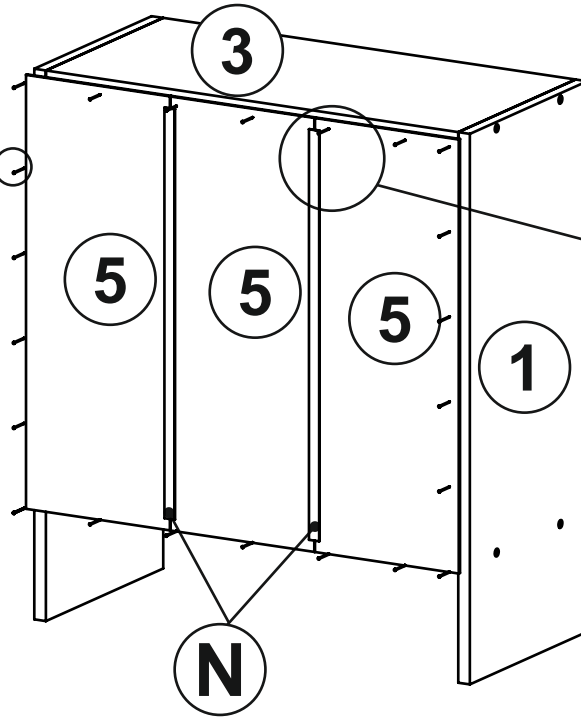

# Модулі верхні Wall Units

<b>A</b>  x1 x8	<b>B</b>  x2	<b>C</b>  x2	<b>D</b>  d-35 x2
<b>E</b>  10g	<b>F</b> 3,5x16  x6	<b>G</b> **  x1	<b>H</b> 4x30  x8
<b>I</b> 6,3x13  x4	<b>J</b> 4x25 a6color  x2	<b>K</b>  x2	<b>L</b> *  x1
<b>M</b> *** 3x13  x2	<b>N</b>  507mm x2	<b>O</b> d-5  x4	

## BB 60/68

No	a x b x c	x	Paket
1	680x280x16	1	1
2	680x280x16	1	1
3	568x280x16	2	1
4	675x596x <sup>16</sup> / <sub>18</sub> / <sub>19</sub>	1	2
5	536x198x2,5	3	1

1

\* Серія Альфа, Роял  
Series Alpha, Royal

**2**

**3**

4

a=b

5

6

D

Серія Альфа, Роял  
\*\*  
комплектация без Ручок  
Series Alpha, Royal  
complete set without Handles