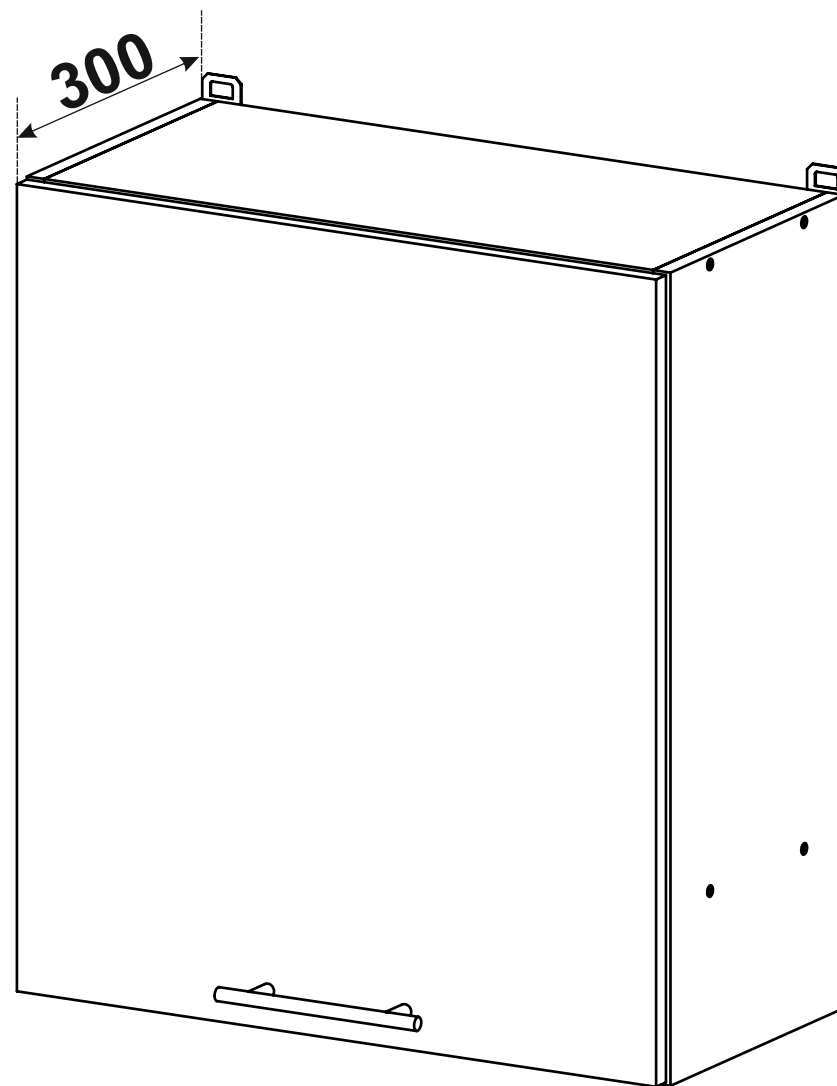

# Модулі верхні Wall Units

<b>A</b>  x1 x8	<b>B</b>  x2	<b>C</b>  x2	<b>D</b>  d-35 x2
<b>E</b>  10g	<b>F</b> 3,5x16  x6	<b>G</b> **  x1	<b>H</b> 4x30  x8
<b>I</b> 6,3x13  x4	<b>J</b> 4x25 a6color  x2	<b>K</b>  x2	<b>L</b> *  x1
<b>M</b> *** 3x13  x2	<b>N</b>  507mm x2	<b>O</b> d-5  x4	

## BB 60/68

No	a x b x c	x	Paket
1	680x280x16	1	1
2	680x280x16	1	1
3	568x280x16	2	1
4	675x596x <sup>16</sup> / <sub>18</sub> / <sub>19</sub>	1	2
5	536x198x2,5	3	1

1

\* Серія Альфа, Роял  
Series Alpha, Royal