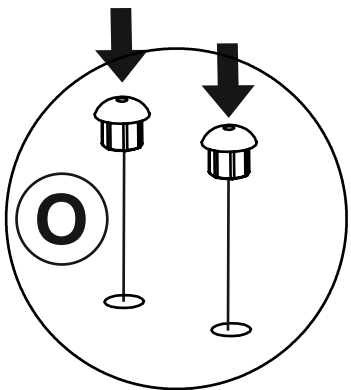

# Модулі верхні Wall Units

<b>A</b>  x1 x8	<b>B</b>  x2	<b>C</b>  x2	<b>D</b>  d-35 x2
<b>E</b>  10g	<b>F</b> 3,5x16  x6	<b>G</b> **  x1	<b>H</b> 4x30  x8
<b>I</b> 6,3x13  x4	<b>J</b> 4x25 a6color  x2	<b>K</b>  x2	<b>L</b> *  x1
<b>M</b> *** 3x13  x2	<b>N</b>  507mm x2	<b>O</b> d-5  x4	

## BB 60/68

No	a x b x c	x	Paket
1	680x280x16	1	1
2	680x280x16	1	1
3	568x280x16	2	1
4	675x596x <sup>16</sup> / <sub>18</sub> / <sub>19</sub>	1	2
5	536x198x2,5	3	1

1

\* Серія Альфа, Роял  
Series Alpha, Royal

**2**

**3**

4

a=b

5

6

D

Серія Альфа, Роял  
\*\*  
комплектация без Ручок  
Series Alpha, Royal  
complete set without Handles

4

G

Ø 5mm

F

C

J

або/ор

K