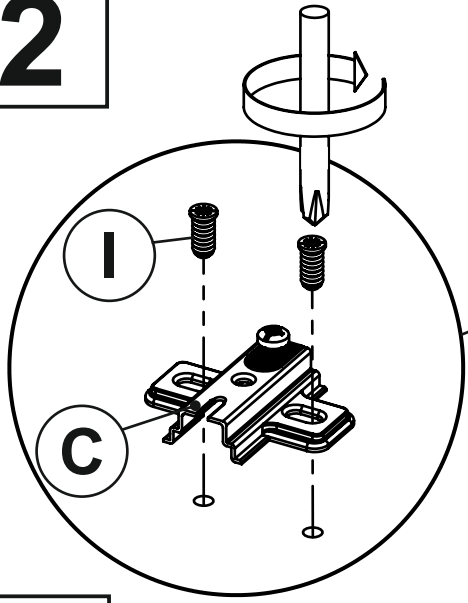

## BB 60/68

No	a x b x c	x	Paket
1	680x280x16	1	1
2	680x280x16	1	1
3	568x280x16	2	1
4	675x596x <sup>16</sup> / <sub>18</sub> / <sub>19</sub>	1	2
5	536x198x2,5	3	1

1

\* Серія Альфа, Роял  
Series Alpha, Royal

**2**

**3**

4

a=b

5

6

D

Серія Альфа, Роял  
\*\*  
комплектация без Ручок  
Series Alpha, Royal  
complete set without Handles

4

G

Ø 5mm

F

C

J

або/ор

K