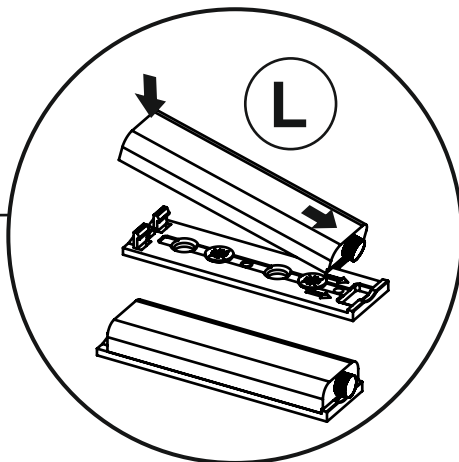

# Модулі верхні Wall Units

<b>A</b>  x1 x8	<b>B</b>  x2	<b>C</b>  x2	<b>D</b>  d-35 x2
<b>E</b>  10g	<b>F</b> 3,5x16  x6	<b>G</b> **  x1	<b>H</b> 4x30  x8
<b>I</b> 6,3x13  x4	<b>J</b> 4x25 a6color  x2	<b>K</b>  x2	<b>L</b> *  x1
<b>M</b> *** 3x13  x2	<b>N</b>  507mm x2	<b>O</b> d-5  x4	

## BB 60/68

No	a x b x c	x	Paket
1	680x280x16	1	1
2	680x280x16	1	1
3	568x280x16	2	1
4	675x596x <sup>16</sup> / <sub>18</sub> / <sub>19</sub>	1	2
5	536x198x2,5	3	1

1

\* Серія Альфа, Роял  
Series Alpha, Royal

**2**

**3**

4

a=b

5

6

D

Серія Альфа, Роял  
\*\*  
комплектация без Ручок  
Series Alpha, Royal  
complete set without Handles

4

G

Ø 5mm

F

C

J

або/ор

K