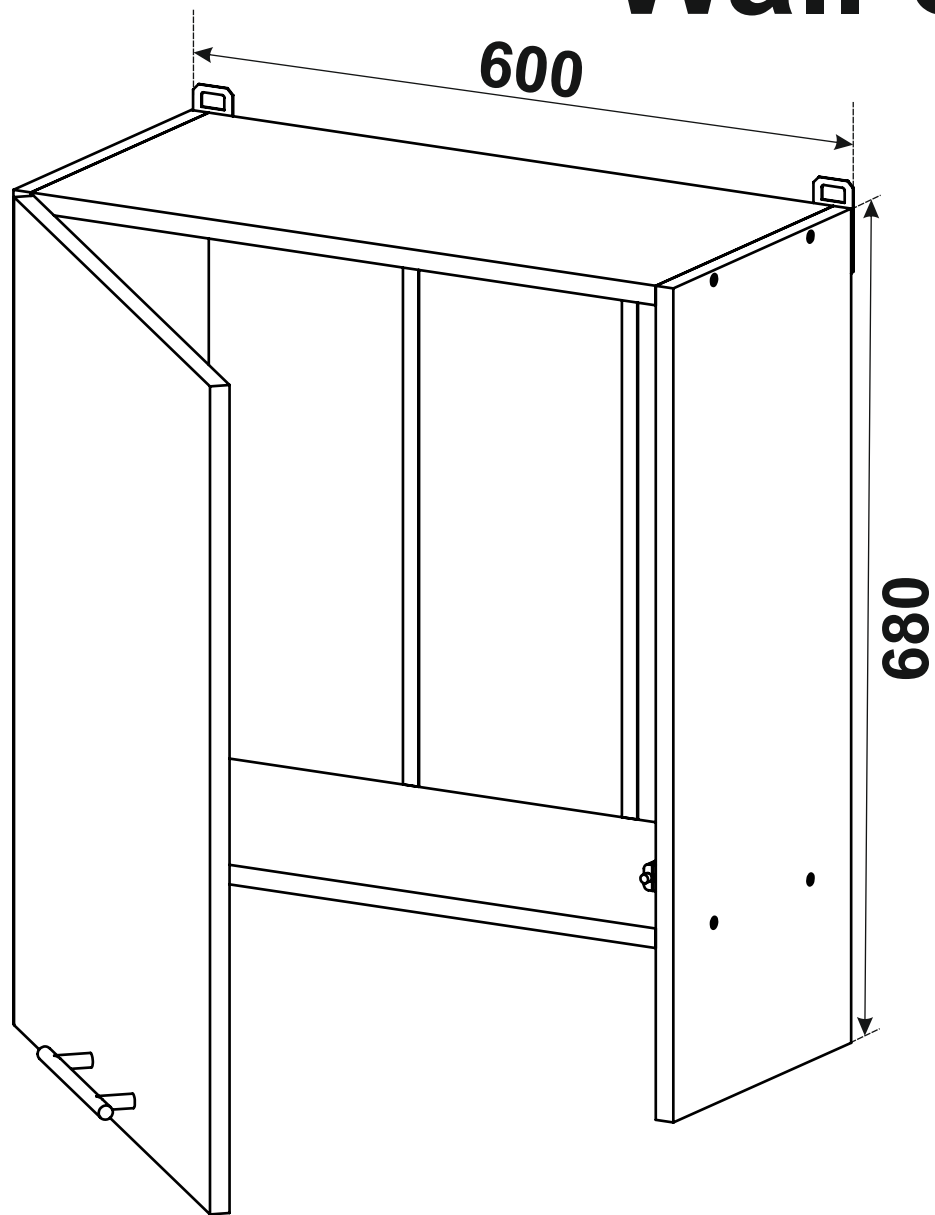

# Модулі верхні Wall Units

<b>A</b>  x1 x8	<b>B</b>  x2	<b>C</b>  x2	<b>D</b>  d-35 x2
<b>E</b>  10g	<b>F</b> 3,5x16  x6	<b>G</b> **  x1	<b>H</b> 4x30  x8
<b>I</b> 6,3x13  x4	<b>J</b> 4x25 a6color  x2	<b>K</b>  x2	<b>L</b> *  x1
<b>M</b> *** 3x13  x2	<b>N</b>  507mm x2	<b>O</b> d-5  x4	

## BB 60/68

No	a x b x c	x	Paket
1	680x280x16	1	1
2	680x280x16	1	1
3	568x280x16	2	1
4	675x596x <sup>16</sup> / <sub>18</sub> / <sub>19</sub>	1	2
5	536x198x2,5	3	1

1

\* Серія Альфа, Роял  
Series Alpha, Royal

**2**

**3**

4

a=b

5

6

D

Серія Альфа, Роял  
\*\*  
комплектация без Ручок  
Series Alpha, Royal  
complete set without Handles