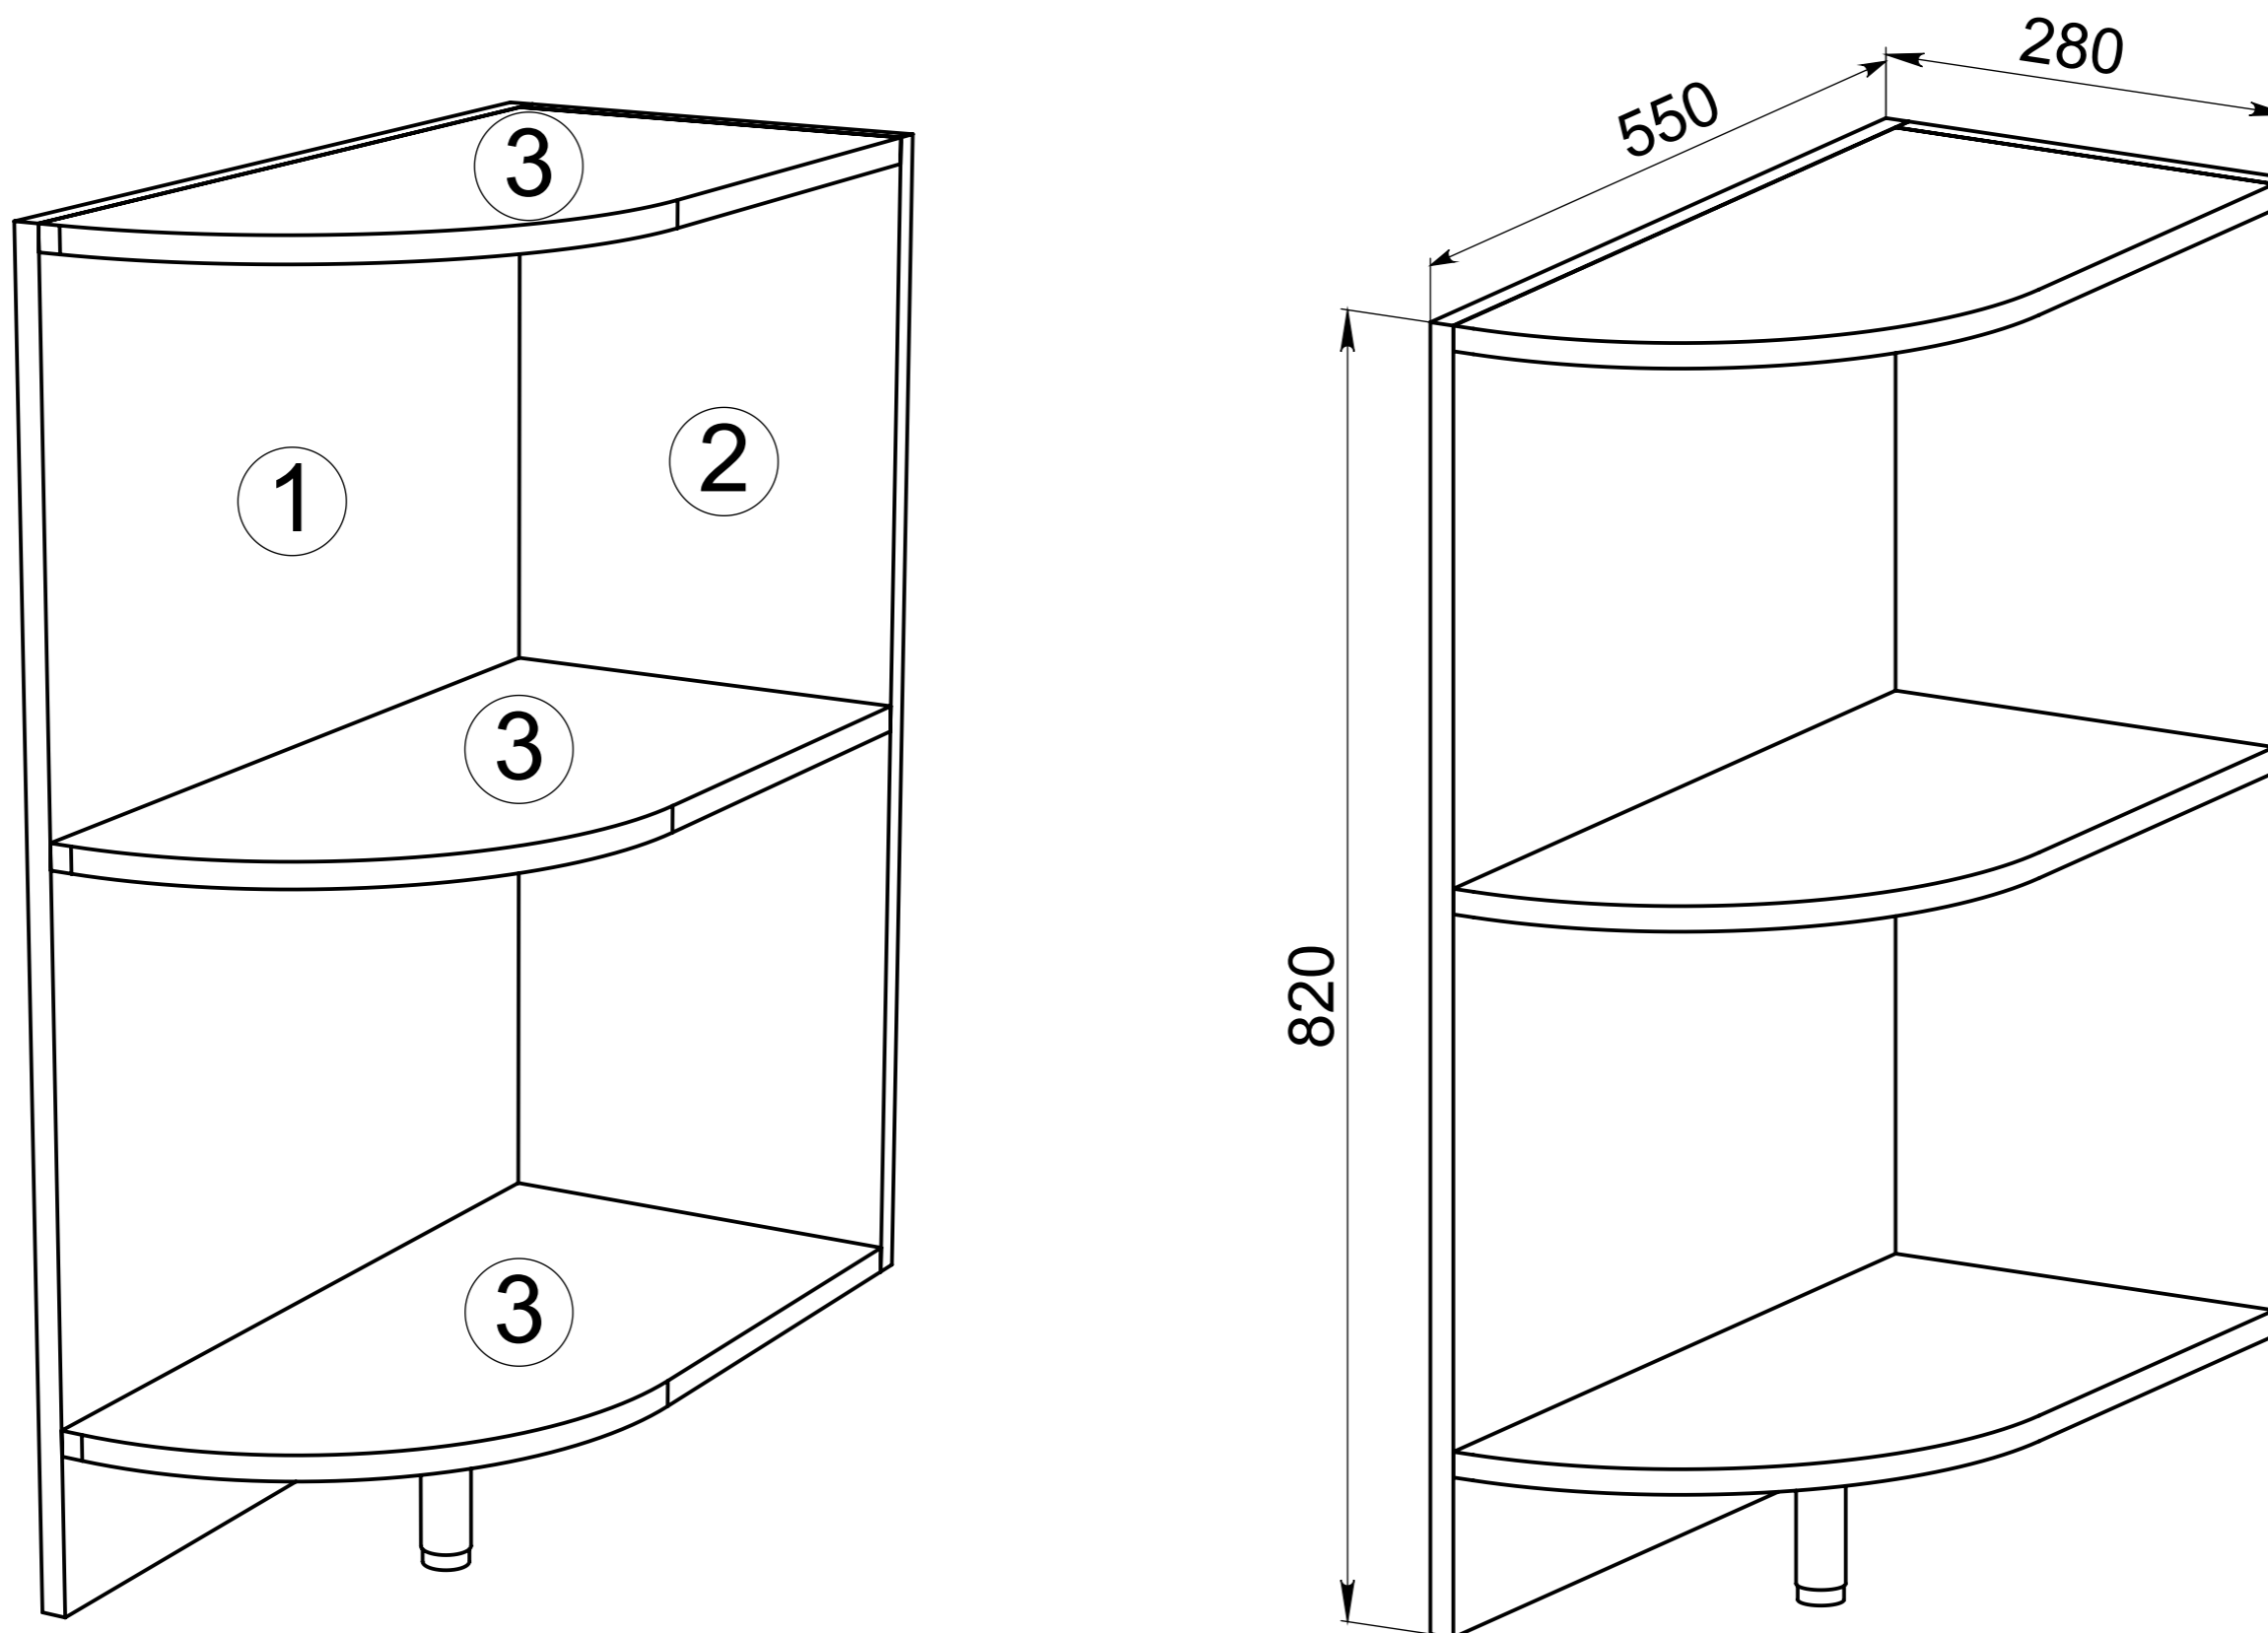

Модулі нижні 820

Low Units 820

garant-nv.com

<p>A x1</p> <p>x12</p>	<p>B 4*16</p> <p>x4</p>	<p>C 4*30</p> <p>x4</p>
<p>D</p> <p>x2</p>	<p>E h-100</p> <p>x1</p>	

HK3BP - 28/82

No	a * b * c	x
1	820*550*16	1
2	720*264*16	1
3	564*264*16	3

1

D

E

B

3

2

4/4