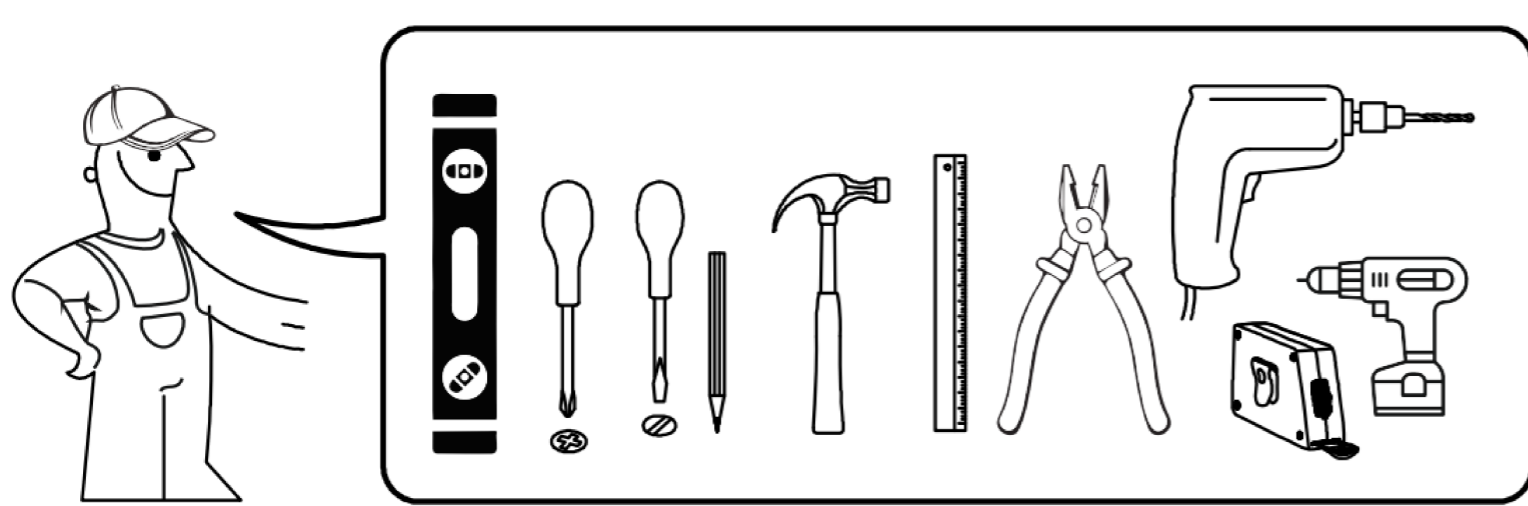

Модулі нижні 820

Low Units 820

garant-nv.com

<p>A</p>  <p>x1</p>  <p>x28</p>	<p>B</p>  <p>x4</p>	<p>C</p>  <p>x20-30g</p>	<p>D 6,3*13</p>  <p>x12</p>	<p>E 4*16</p>  <p>x28</p>	<p>F</p>  <p>x2</p>	<p>G</p>   <p>x4</p>	
<p>H L- 450</p>  <p>x2</p>	<p>I 4*30</p>  <p>x8</p>	<p>J</p>  <p>x4</p>	<p>K</p>  <p>688mm</p>				