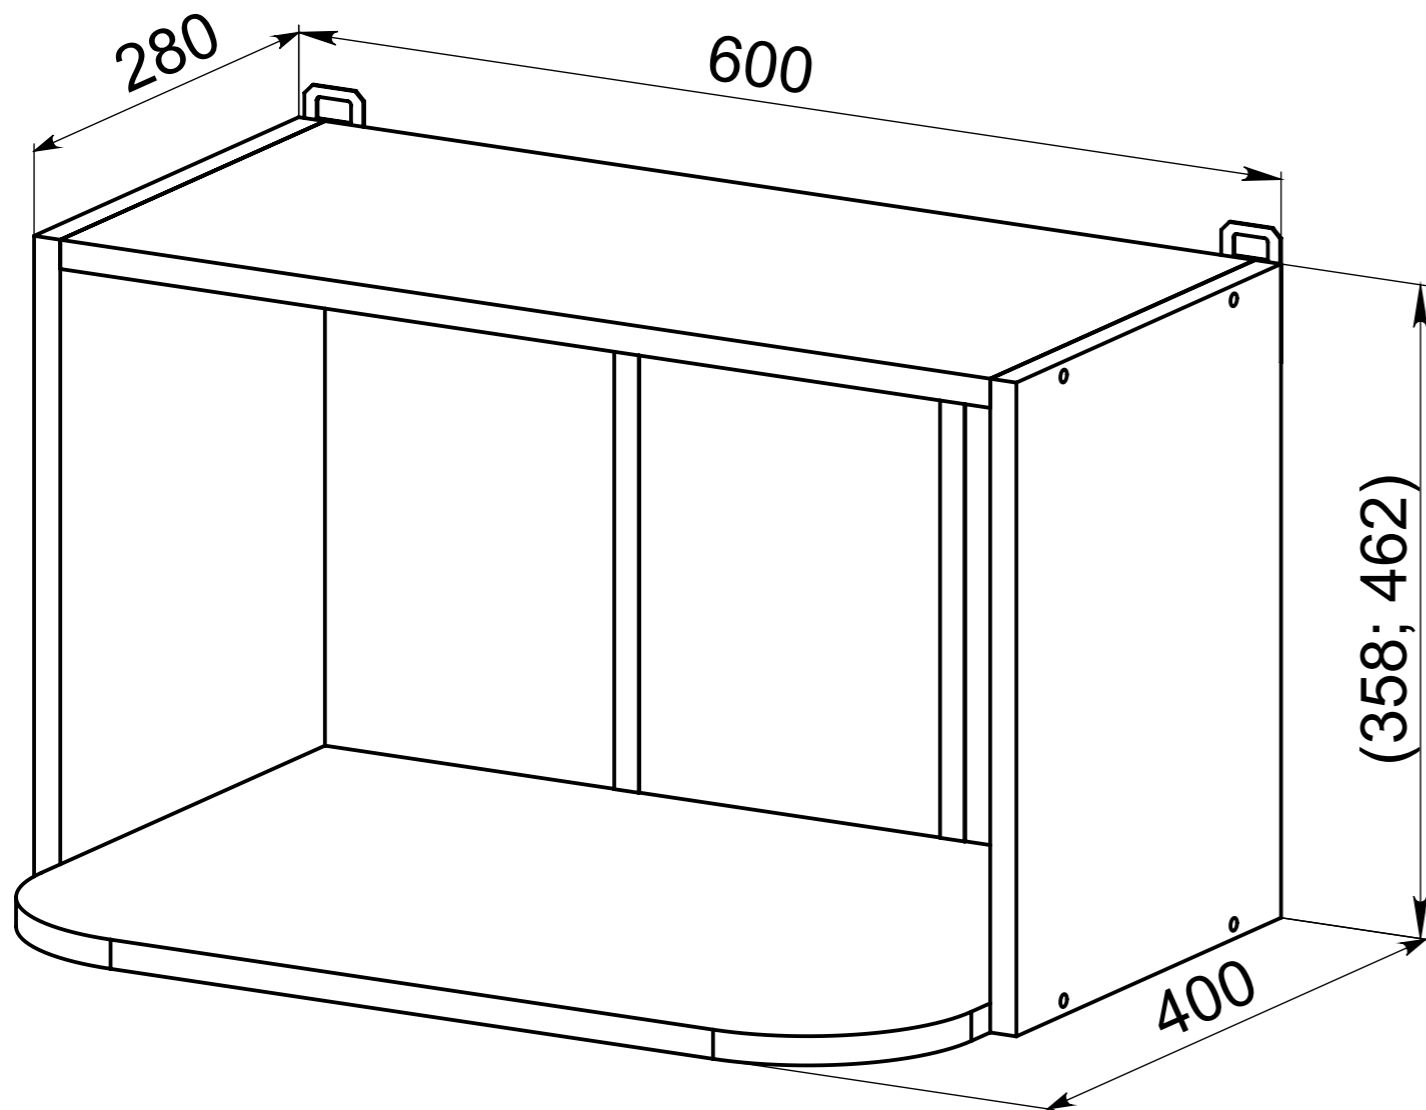

# Модулі верхні 720/920

## Wall Units 720/920

garant-nv.com

**BM - 60/36**

**BM - 60/46**

No	a * b * c	x
1	358*280*16	2
2	568*280*16	1
3	568*400*16	1
4	356*198*3,5	3

No	a * b * c	x
1	462*280*16	2
2	568*280*16	1
3	568*400*16	1
4	460*198*3,5	3