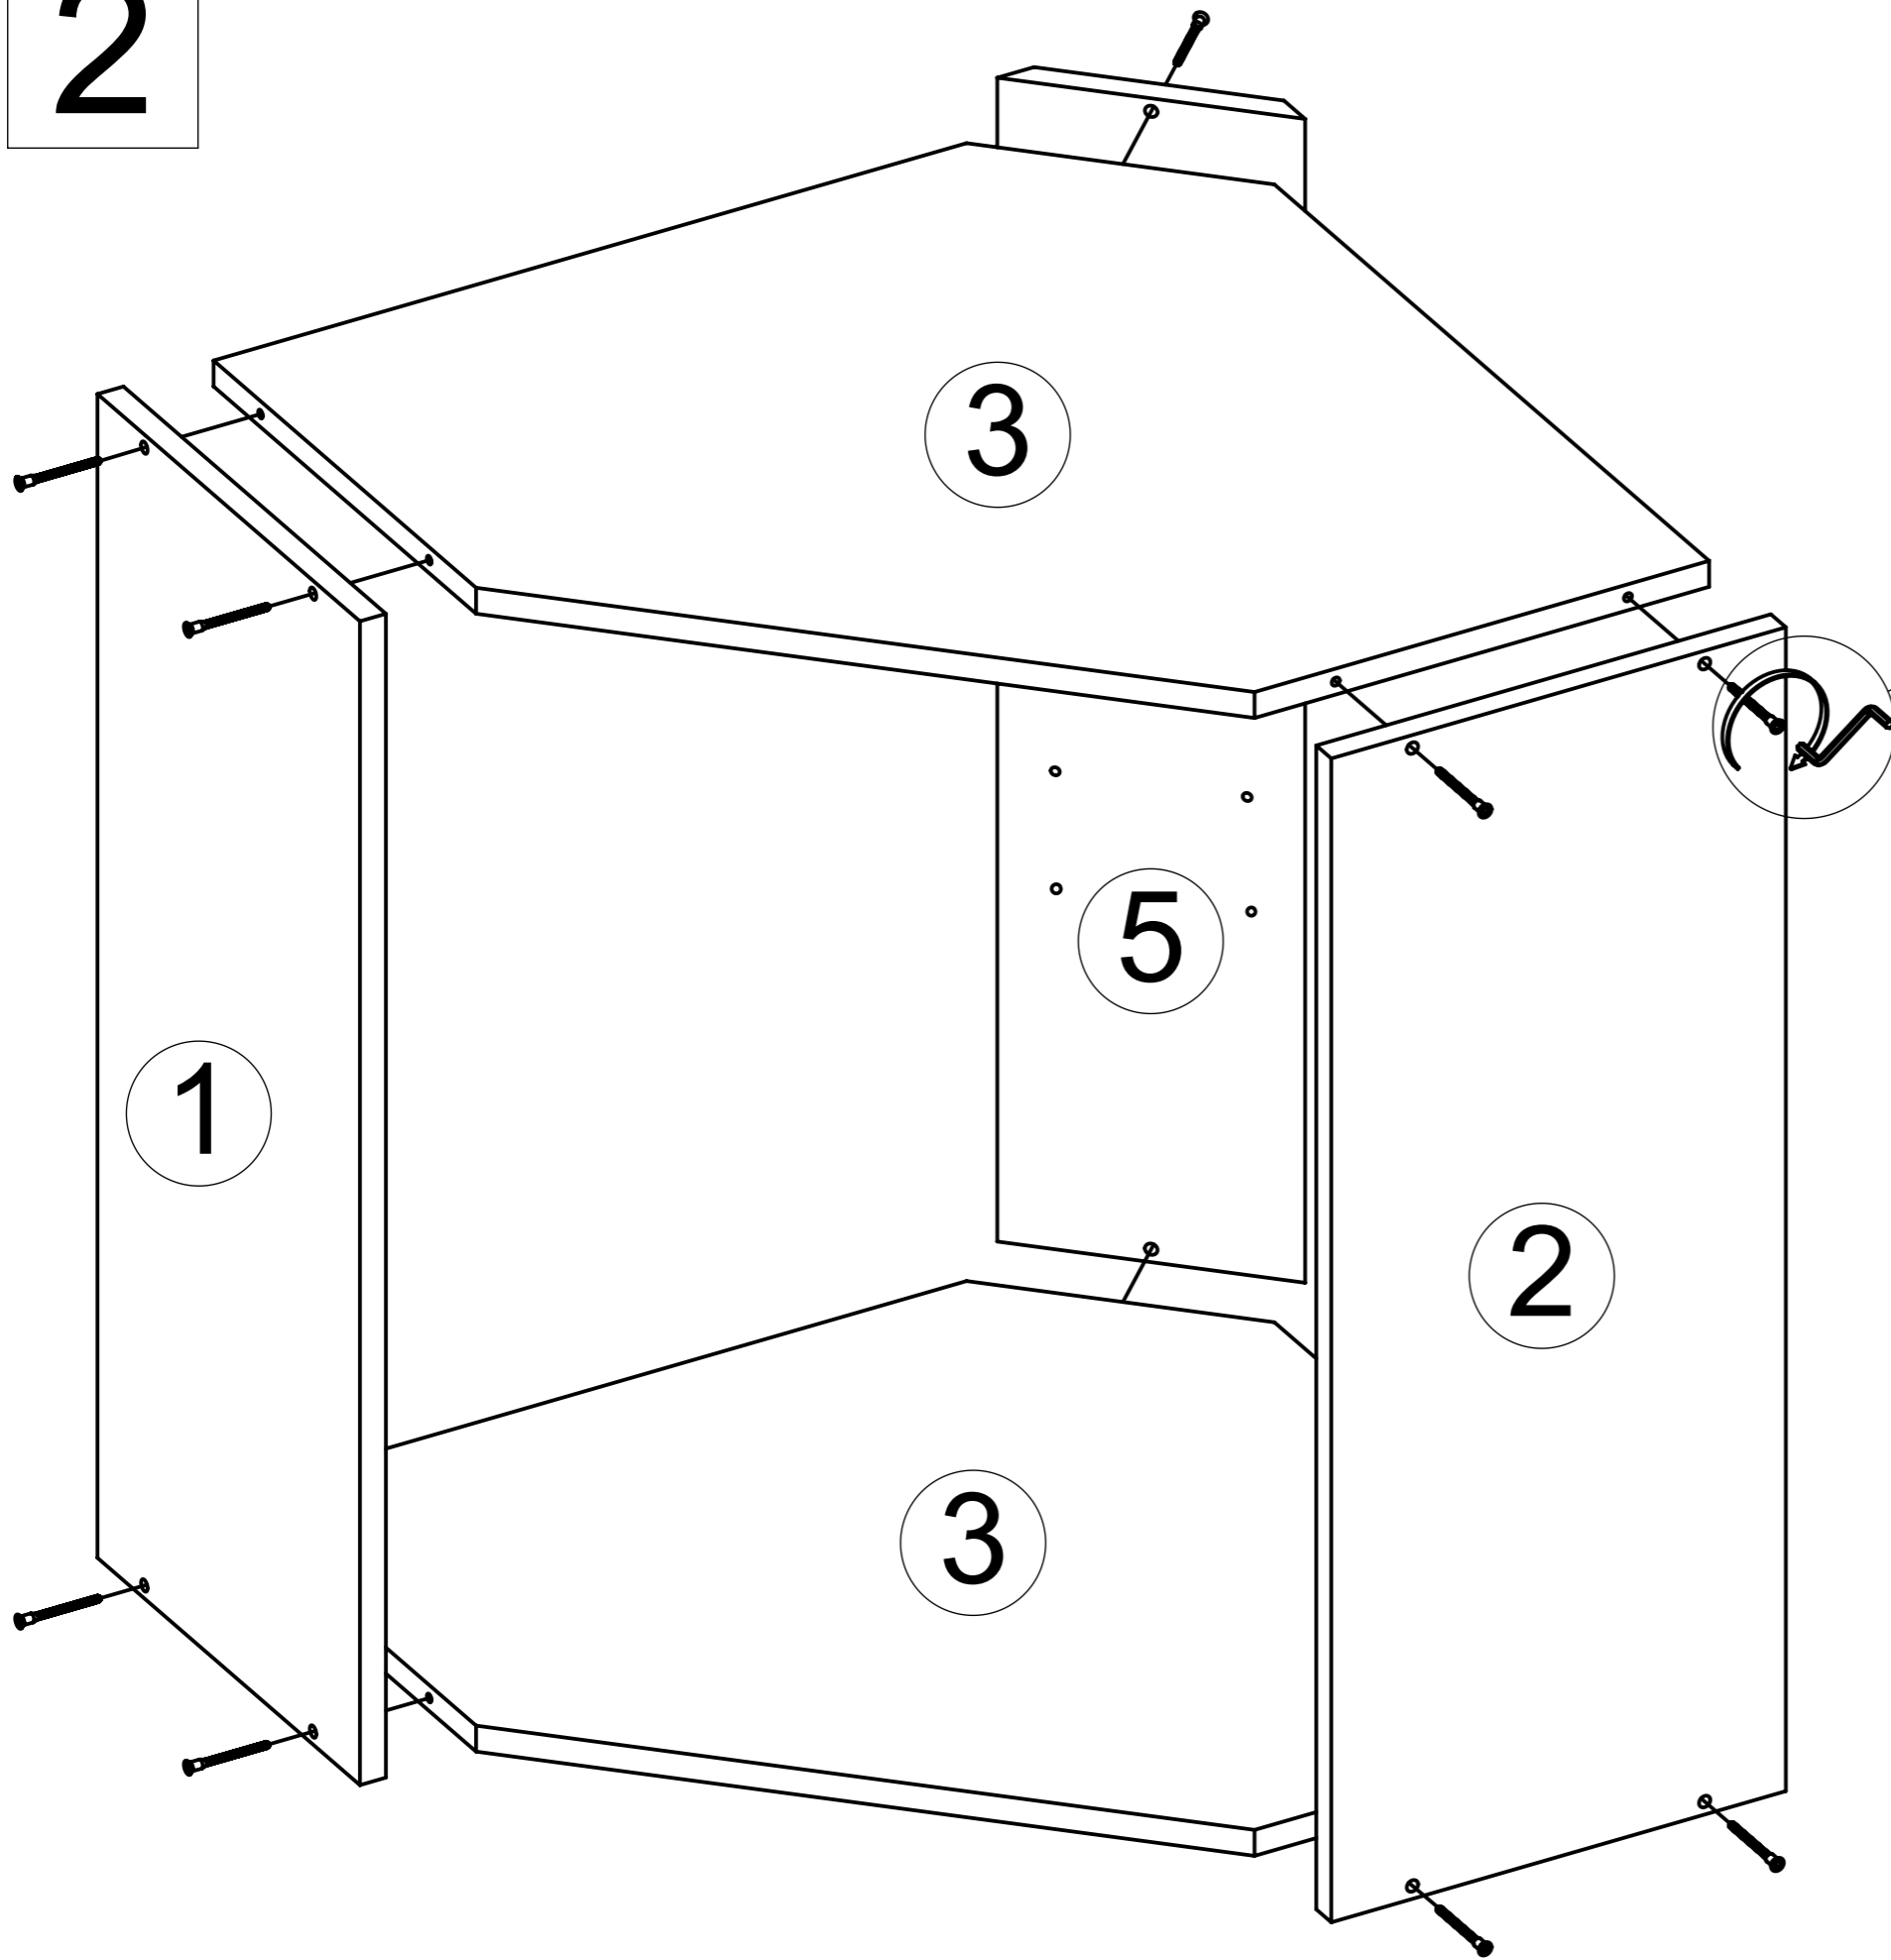

Модулі верхні 920 Wall Units 920

garant-nv.com

BT - 60/60/72

No	a * b * c	x
1	924*280*16	1
2	924*280*16	1
3	584*584*16	2
4	582*582*16	2
5	924*170*16	1
6	920*430* ¹⁶ 940*430* ¹⁸ / ₁₉	1
7	922*198*2,5	2
8	922*148*2,5	4

A x1 x10	B x2	C x2	D 30g	E 4*16 x4	F 6,3x13 x4	G 4*30 x8	H 3x13 x2 ***
I x1 **	J 4*25 a60/or x2	K x2	L 892mm	M d-5 x2	N x12	O x10 *	

1

1

2

5

2

3

a=b