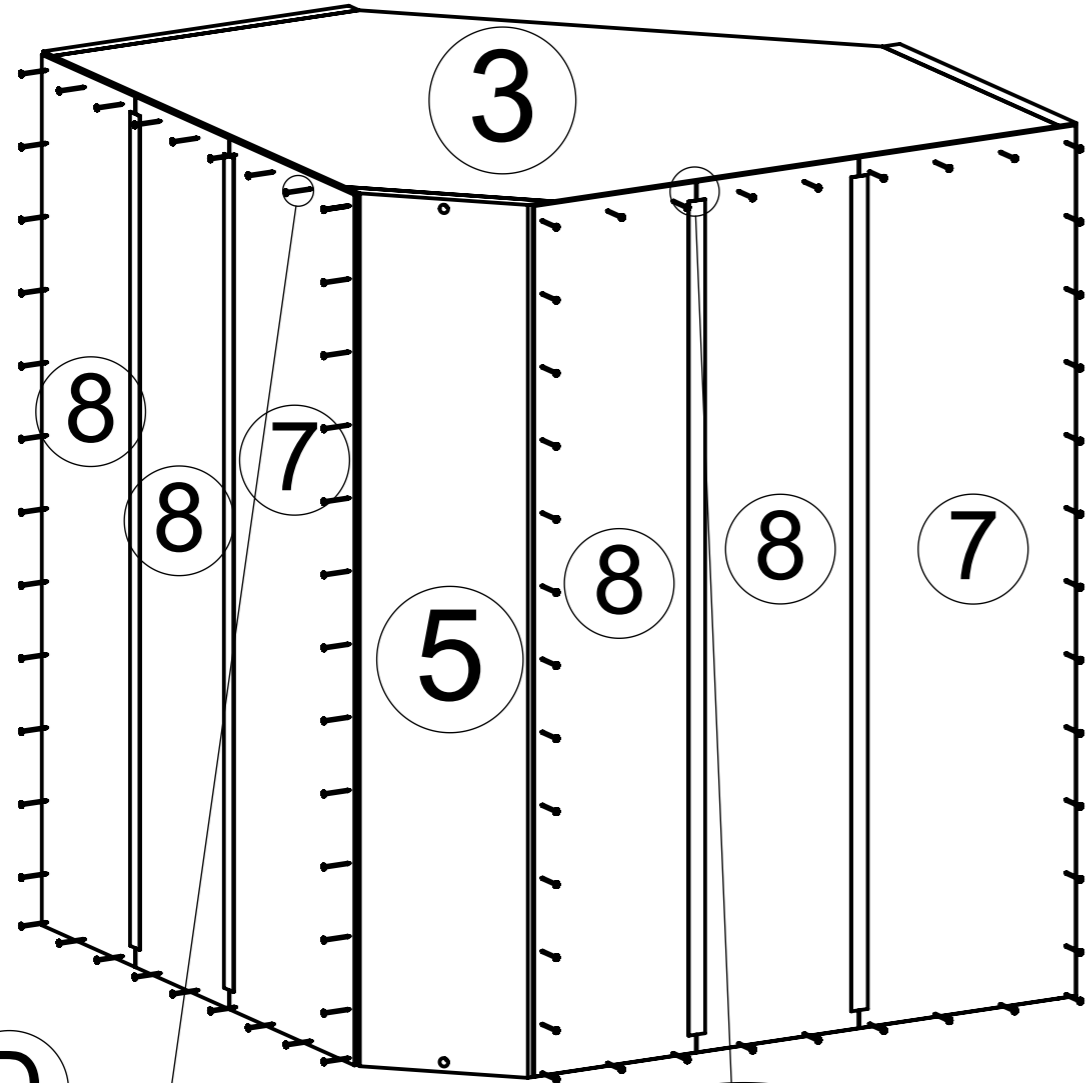

Модулі верхні 920 Wall Units 920

garant-nv.com

BT - 60/60/72

No	a * b * c	x
1	924*280*16	1
2	924*280*16	1
3	584*584*16	2
4	582*582*16	2
5	924*170*16	1
6	920*430* ¹⁶ 940*430* ¹⁸ / ₁₉	1
7	922*198*2,5	2
8	922*148*2,5	4

A x1 x10	B x2	C x2	D 30g	E 4*16 x4	F 6,3x13 x4	G 4*30 x8	H 3x13 x2 ***
I x1 **	J 4*25 a60/or x2	K x2	L 892mm	M d-5 x2	N x12	O x10 *	

1

1

2

5

2

3

a=b