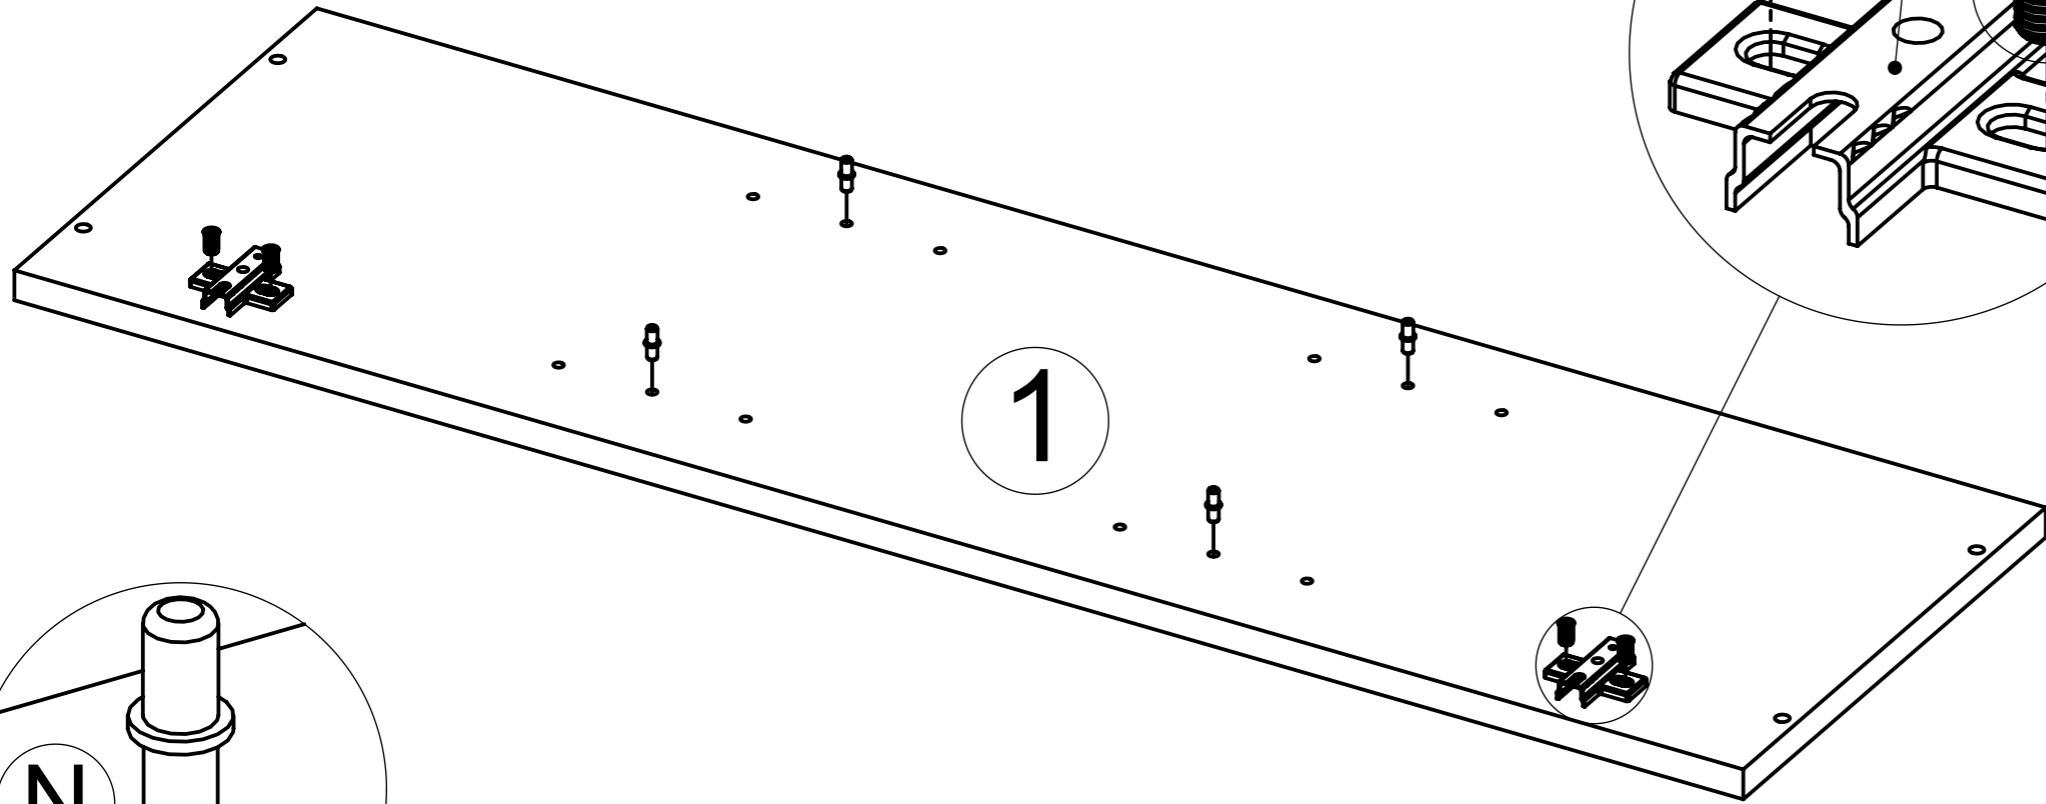

Модулі верхні 920 Wall Units 920

garant-nv.com

BT - 60/60/72

No	a * b * c	x
1	924*280*16	1
2	924*280*16	1
3	584*584*16	2
4	582*582*16	2
5	924*170*16	1
6	920*430* ¹⁶ 940*430* ¹⁸ / ₁₉	1
7	922*198*2,5	2
8	922*148*2,5	4

A x1 x10	B x2	C x2	D 30g	E 4*16 x4	F 6,3x13 x4	G 4*30 x8	H 3x13 x2 ***
I x1 **	J 4*25 a60/or x2	K x2	L 892mm	M d-5 x2	N x12	O x10 *	

1

1

2

5

2

3

a=b