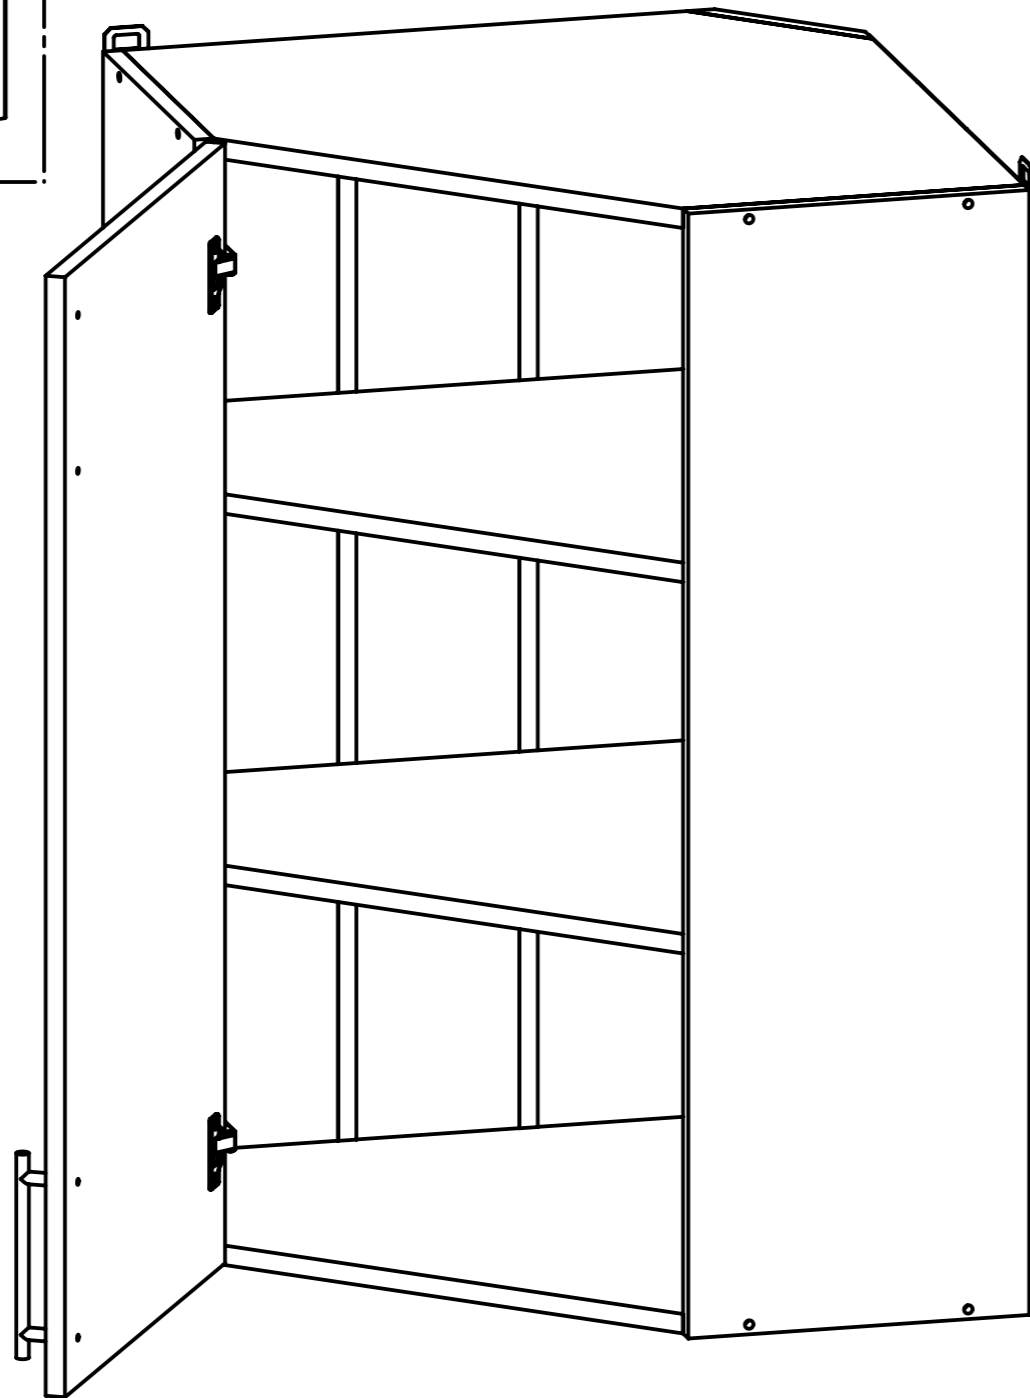

Модулі верхні 920 Wall Units 920

garant-nv.com

BT - 60/60/72

No	a * b * c	x
1	924*280*16	1
2	924*280*16	1
3	584*584*16	2
4	582*582*16	2
5	924*170*16	1
6	920*430* ¹⁶ 940*430* ¹⁸ / ₁₉	1
7	922*198*2,5	2
8	922*148*2,5	4

A x1 x10	B x2	C x2	D 30g	E 4*16 x4	F 6,3x13 x4	G 4*30 x8	H 3x13 x2 ***
I x1 **	J 4*25 a60/or x2	K x2	L 892mm	M d-5 x2	N x12	O x10 *	

1

1

2

5

2

3

a=b