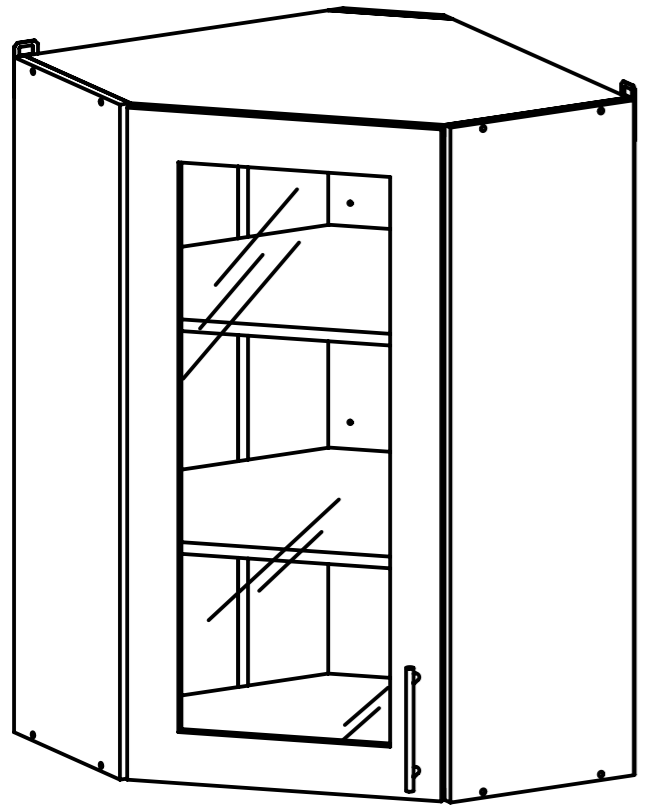

Модулі верхні 920 Wall Units 920

garant-nv.com

BT - 60/60/72

No	a * b * c	x
1	924*280*16	1
2	924*280*16	1
3	584*584*16	2
4	582*582*16	2
5	924*170*16	1
6	920*430* ¹⁶ 940*430* ¹⁸ / ₁₉	1
7	922*198*2,5	2
8	922*148*2,5	4

A x1 x10	B x2	C x2	D 30g	E 4*16 x4	F 6,3x13 x4	G 4*30 x8	H 3x13 x2 ***
I x1 **	J 4*25 a60/or x2	K x2	L 892mm	M d-5 x2	N x12	O x10 *	

1

1

2

5

2

3

a=b

4

* У випадку фасада зі склом (вітрини)
In the case the front is with glass

Серія Альфа, Роял
** комплектуються без Ручок
Series Alpha, Royal
complete set without Handles

5