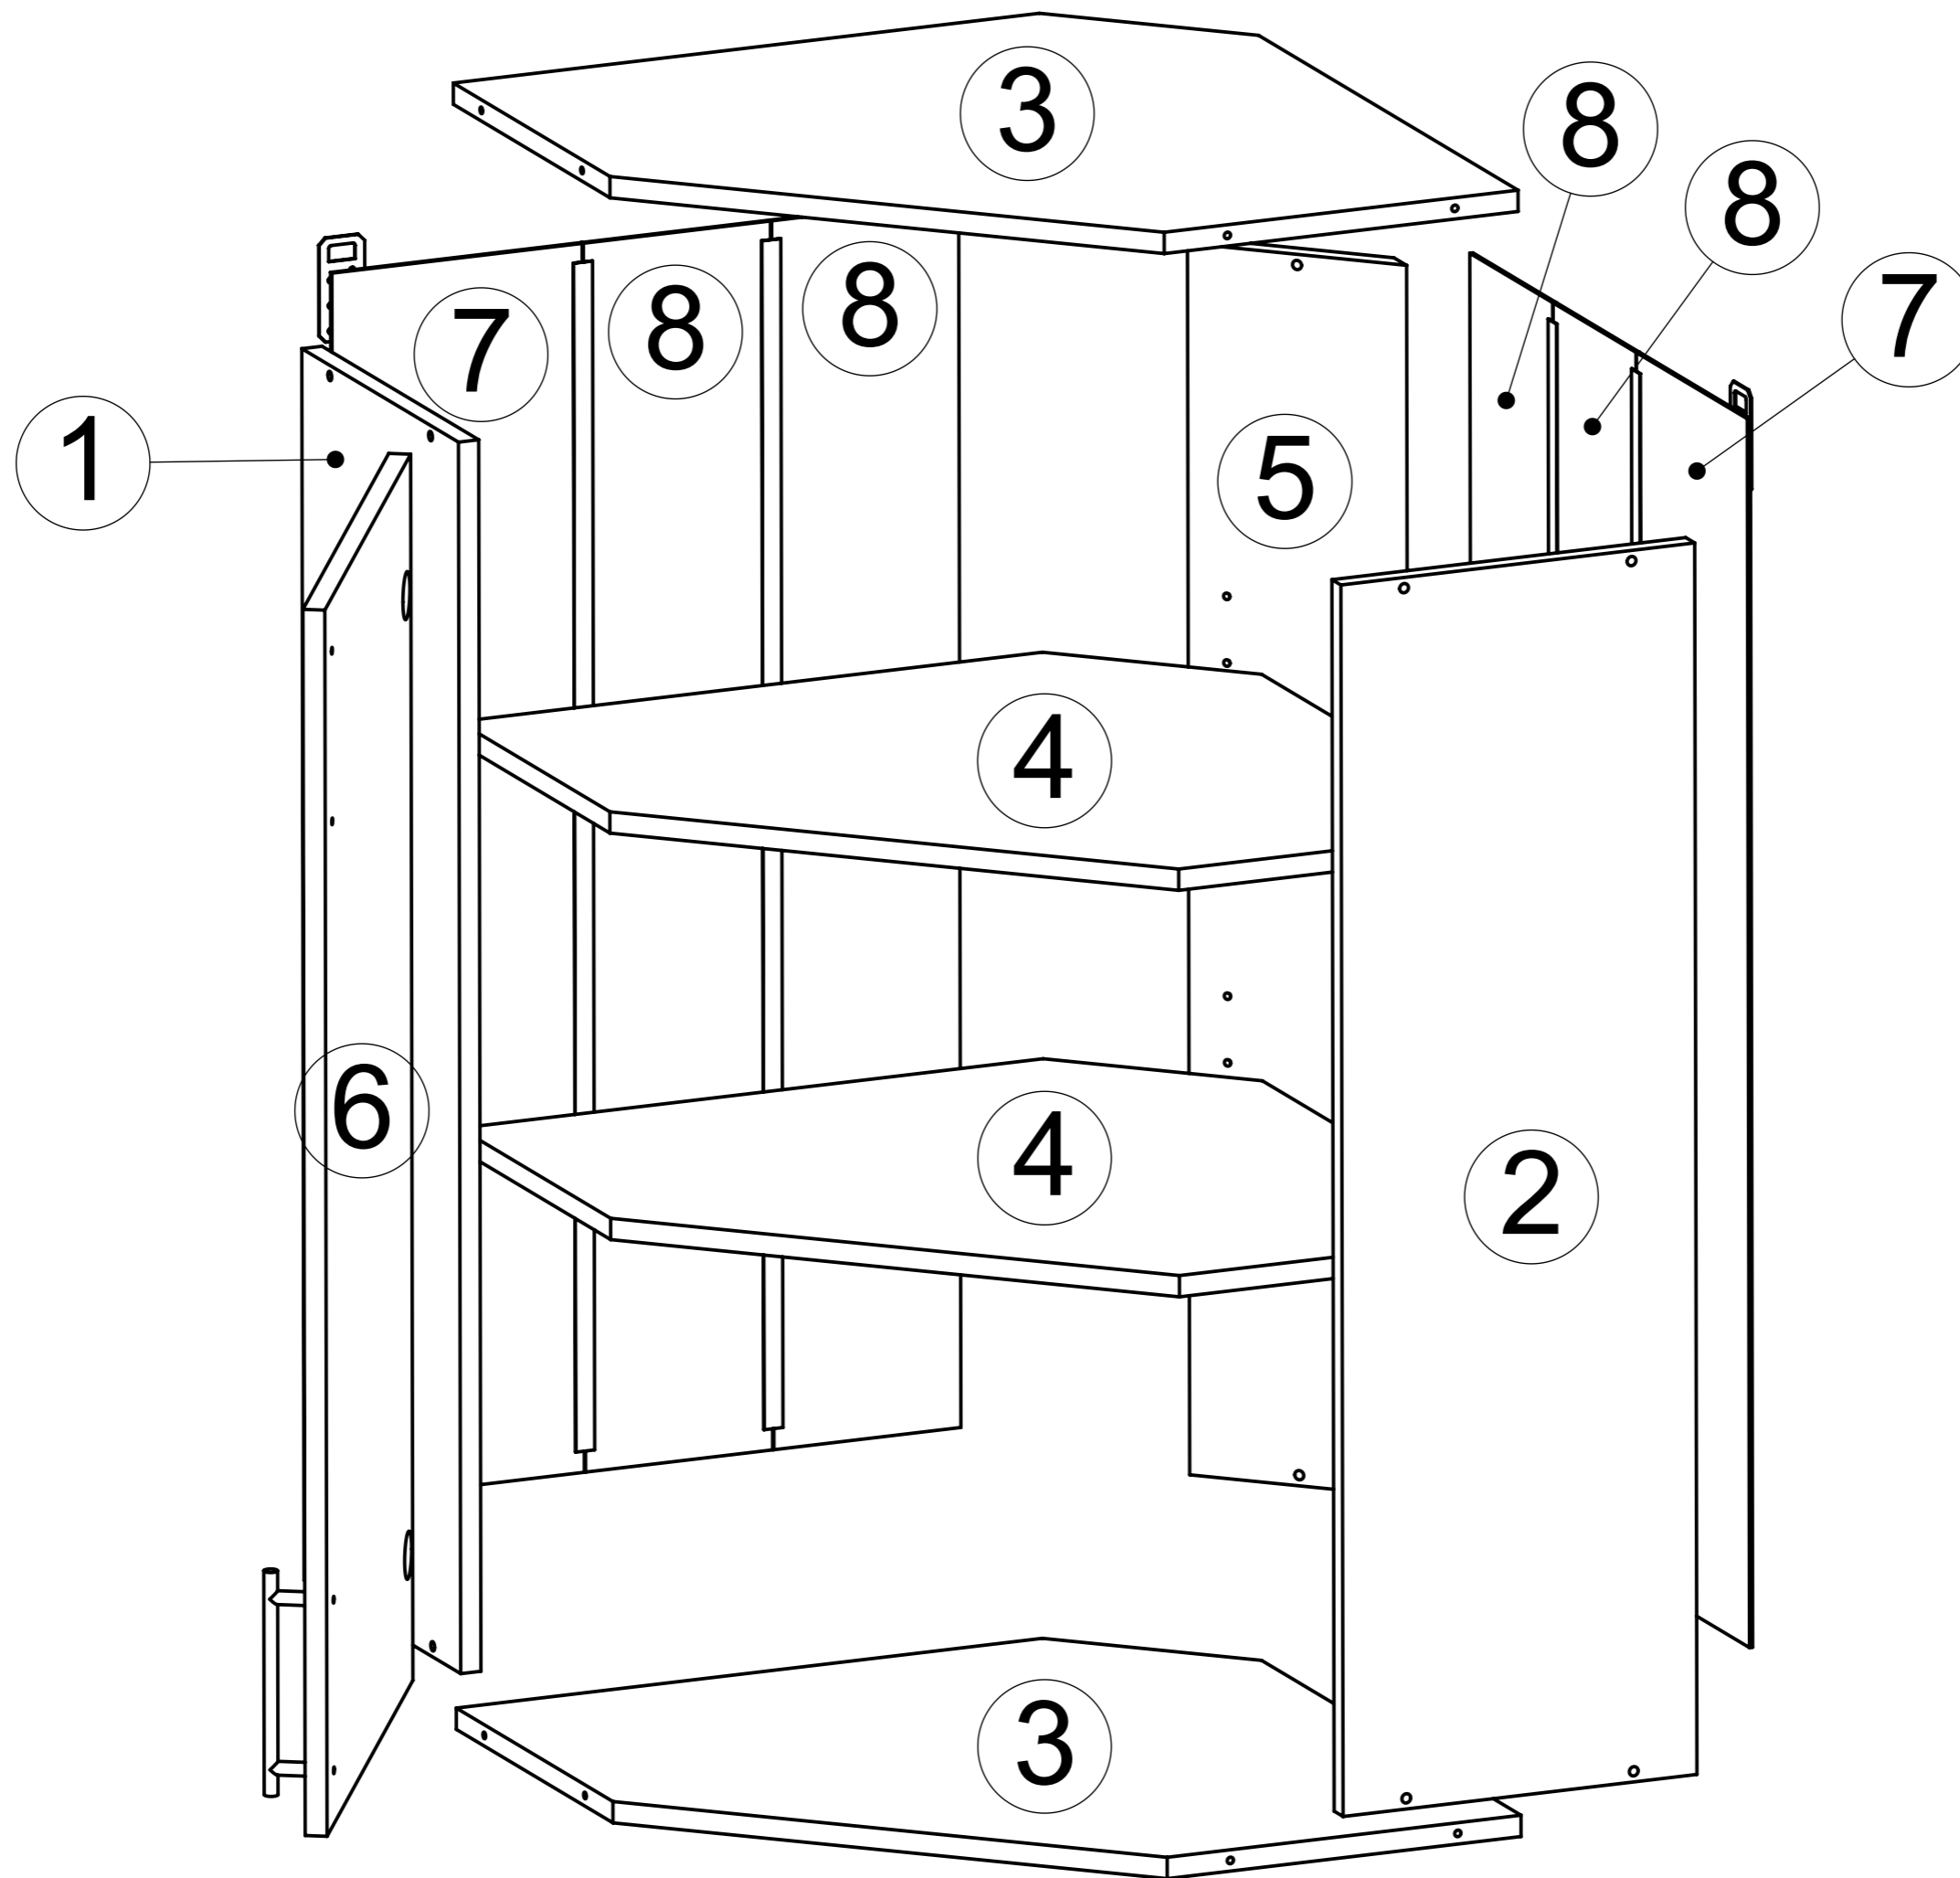

Модулі верхні 920 Wall Units 920

garant-nv.com

BT - 60/60/72

No	a * b * c	x
1	924*280*16	1
2	924*280*16	1
3	584*584*16	2
4	582*582*16	2
5	924*170*16	1
6	920*430* ¹⁶ 940*430* ¹⁸ / ₁₉	1
7	922*198*2,5	2
8	922*148*2,5	4

A x1 x10	B x2	C x2	D 30g	E 4*16 x4	F 6,3x13 x4	G 4*30 x8	H 3x13 x2 ***
I x1 **	J 4*25 a60/or x2	K x2	L 892mm	M d-5 x2	N x12	O x10 *	

1

1

2

5

2

3

a=b

4

* У випадку фасада зі склом (вітрини)
In the case the front is with glass

Серія Альфа, Роял
** комплектуються без Ручок
Series Alpha, Royal
complete set without Handles

5