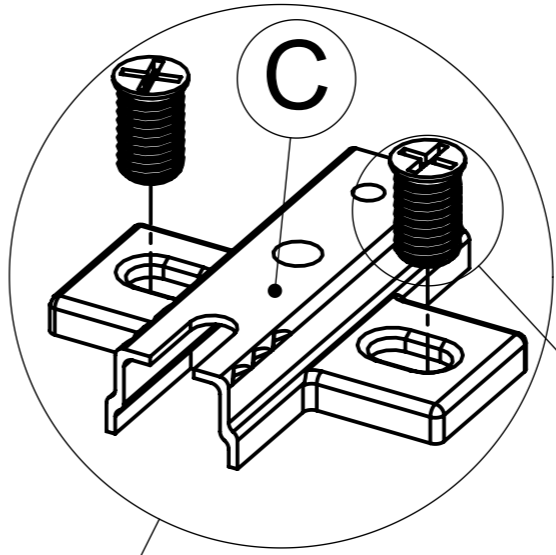

Модулі верхні 920 Wall Units 920

garant-nv.com

BT - 60/60/72

No	a * b * c	x
1	924*280*16	1
2	924*280*16	1
3	584*584*16	2
4	582*582*16	2
5	924*170*16	1
6	920*430* ¹⁶ 940*430* ¹⁸ / ₁₉	1
7	922*198*2,5	2
8	922*148*2,5	4

A x1 x10	B x2	C x2	D 30g	E 4*16 x4	F 6,3x13 x4	G 4*30 x8	H 3x13 x2 ***
I x1 **	J 4*25 a60/or x2	K x2	L 892mm	M d-5 x2	N x12	O x10 *	

1

1

2

5

2

3

a=b