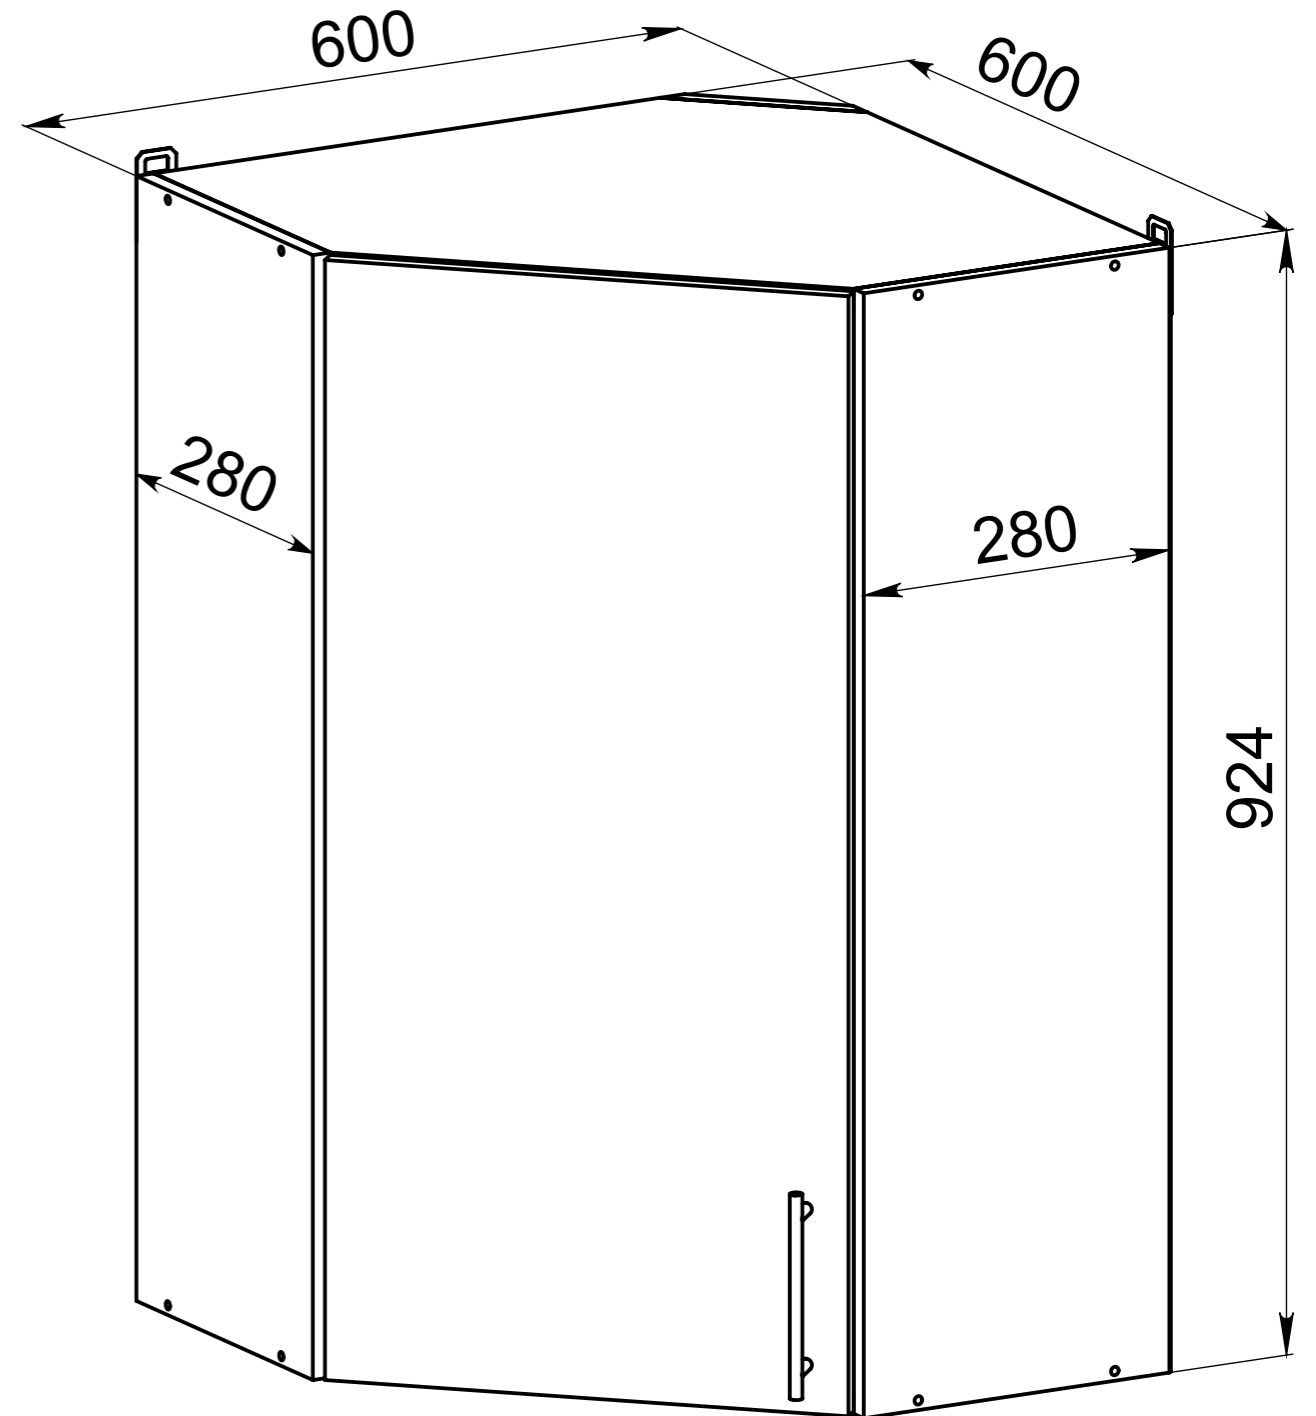

Модулі верхні 920 Wall Units 920

garant-nv.com

BT - 60/60/72

No	a * b * c	x
1	924*280*16	1
2	924*280*16	1
3	584*584*16	2
4	582*582*16	2
5	924*170*16	1
6	920*430* ¹⁶ 940*430* ¹⁸ / ₁₉	1
7	922*198*2,5	2
8	922*148*2,5	4

A x1 x10	B x2	C x2	D 30g	E 4*16 x4	F 6,3x13 x4	G 4*30 x8	H 3x13 x2 ***
I x1 **	J 4*25 a60/or x2	K x2	L 892mm	M d-5 x2	N x12	O x10 *	

1

1

2

5

2

3

a=b