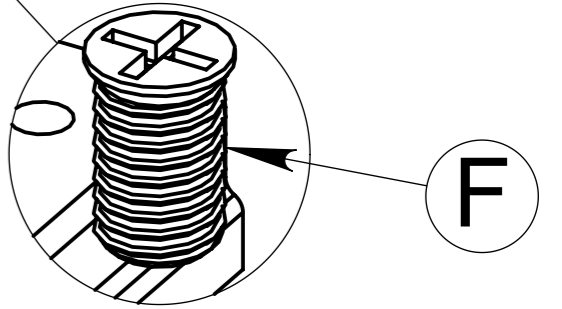

Модулі верхні 920 Wall Units 920

garant-nv.com

BT - 60/60/72

No	a * b * c	x
1	924*280*16	1
2	924*280*16	1
3	584*584*16	2
4	582*582*16	2
5	924*170*16	1
6	920*430* ¹⁶ 940*430* ¹⁸ / ₁₉	1
7	922*198*2,5	2
8	922*148*2,5	4

A x1 x10	B x2	C x2	D 30g	E 4*16 x4	F 6,3x13 x4	G 4*30 x8	H 3x13 x2 ***
I x1 **	J 4*25 a60/or x2	K x2	L 892mm	M d-5 x2	N x12	O x10 *	

1

1

2

5

2

3

a=b