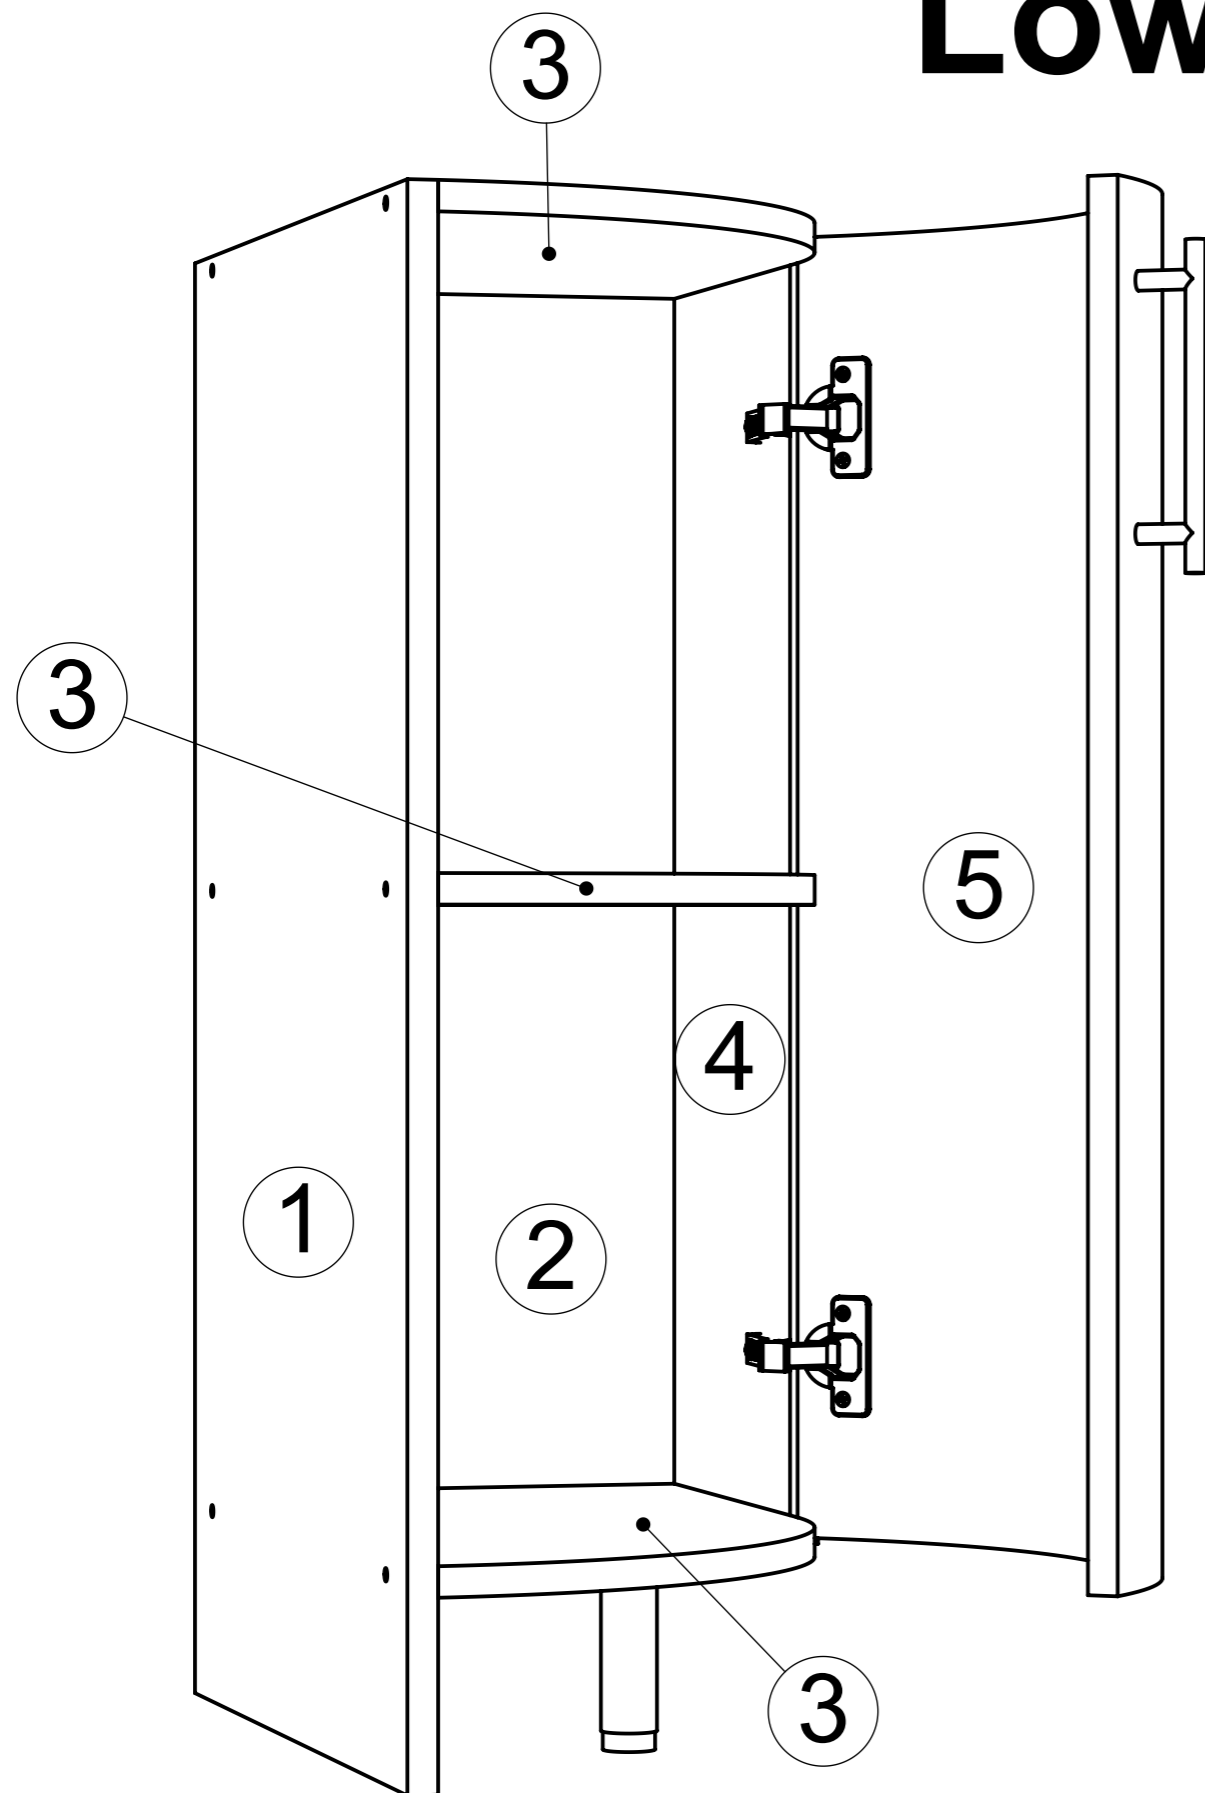

Модулі нижні 820

Low Units 820

garant-nv.com

HK33P - 30/82

No	a * b * c	x
1	820*550*16	1
2	720*264*16	1
3	564*264*16	3
4	720*260*16	1
5	713*R300*16	1

1

1

D