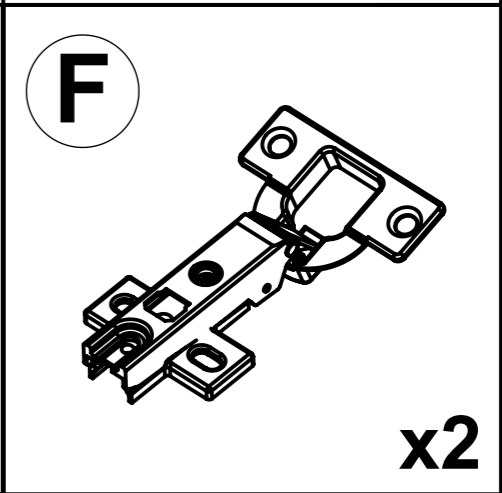

Модулі нижні 820

Low Units 820

garant-nv.com

HK33P - 30/82

No	a * b * c	x
1	820*550*16	1
2	720*264*16	1
3	564*264*16	3
4	720*260*16	1
5	713*R300*16	1

1

1

D