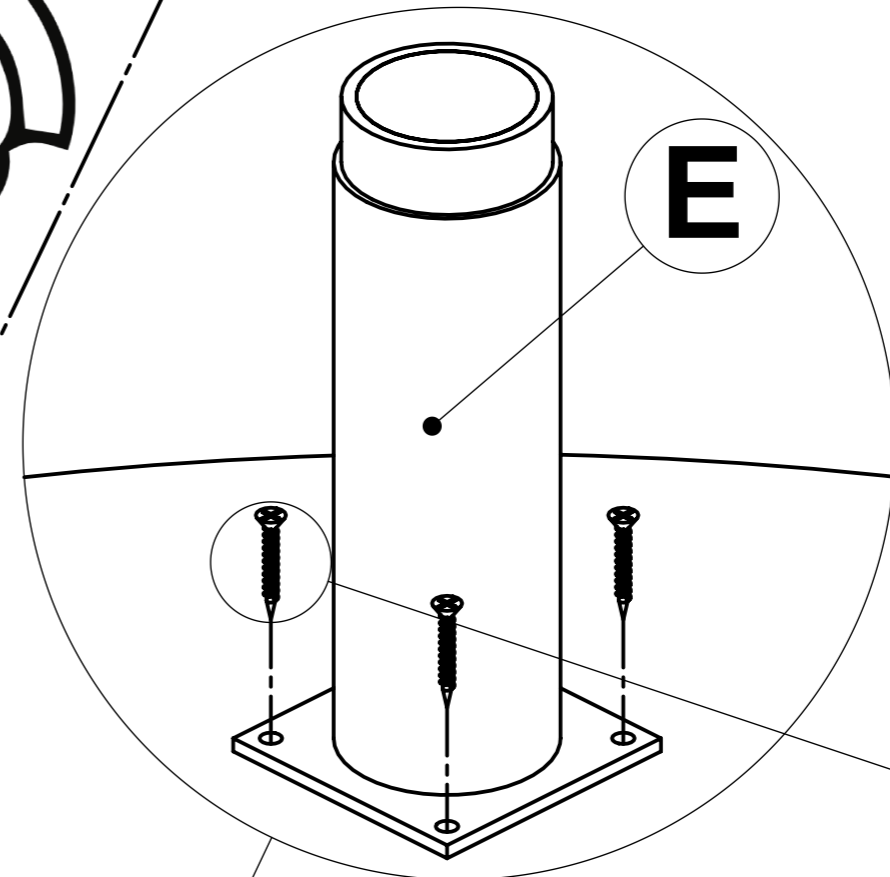

Модулі нижні 820

Low Units 820

garant-nv.com

HK33P - 30/82

No	a * b * c	x
1	820*550*16	1
2	720*264*16	1
3	564*264*16	3
4	720*260*16	1
5	713*R300*16	1

1

1

D