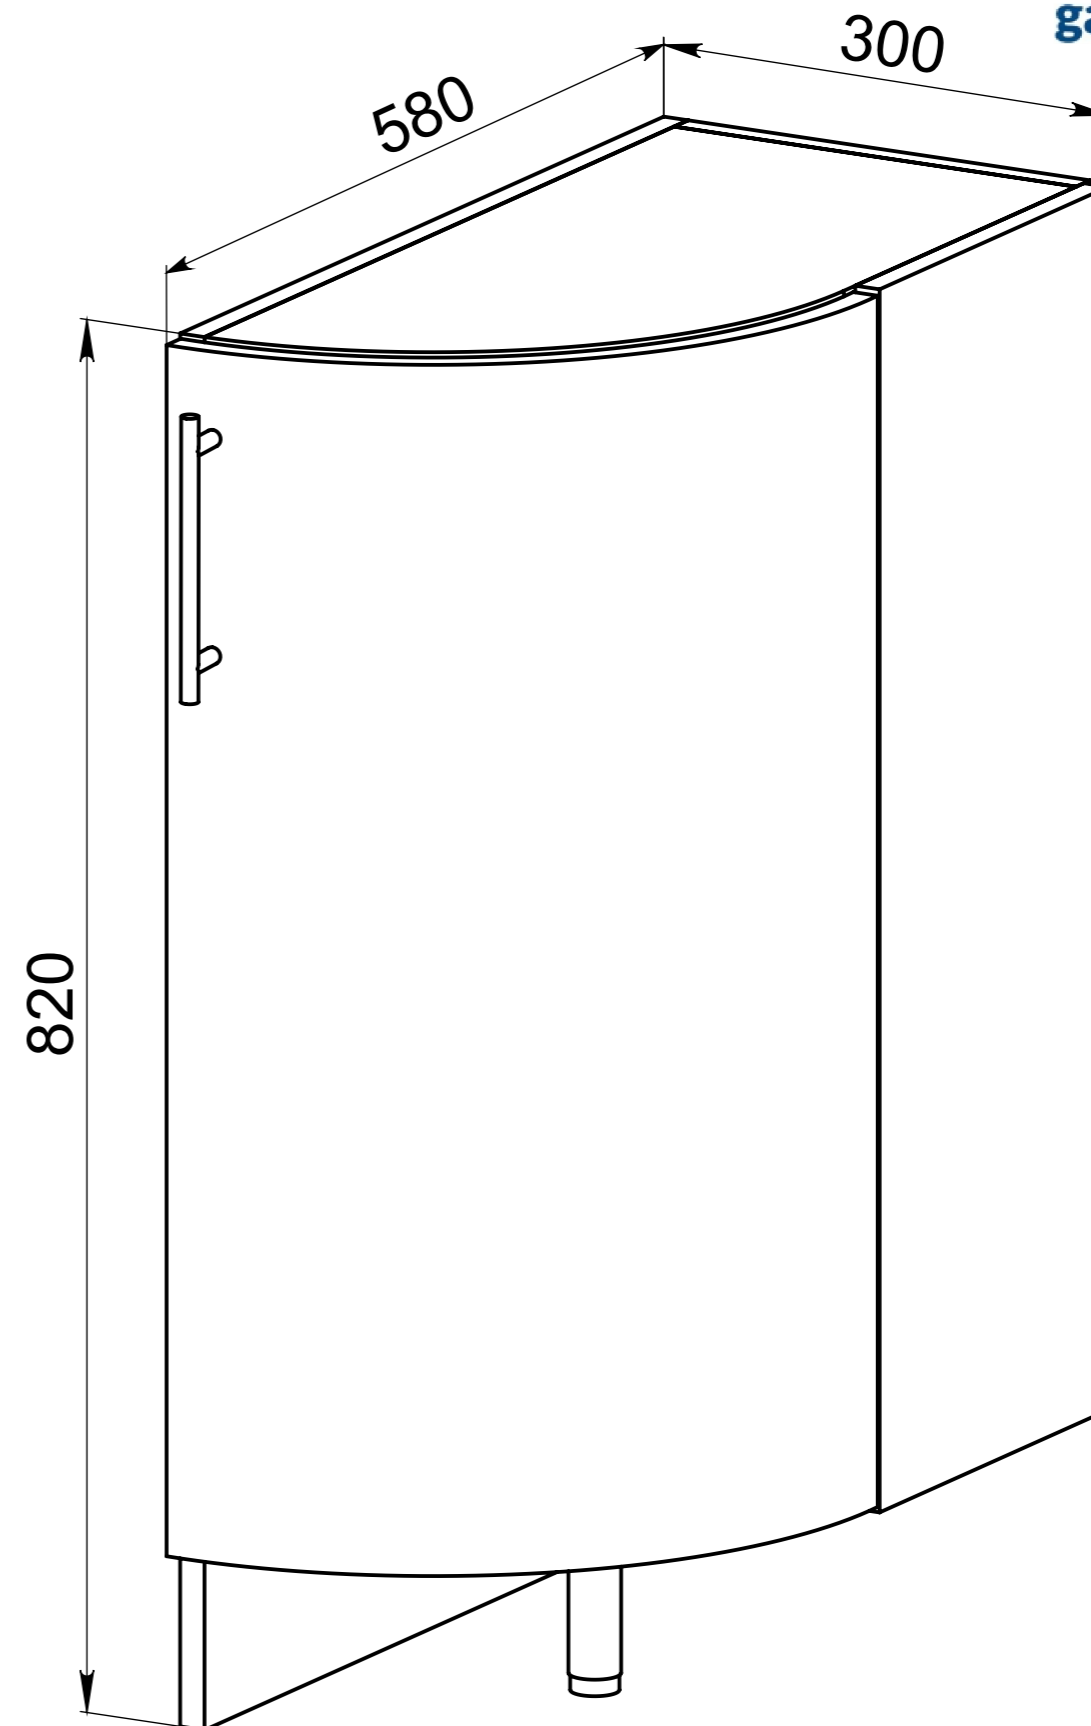

Модулі нижні 820

Low Units 820

garant-nv.com

HK33P - 30/82

No	a * b * c	x
1	820*550*16	1
2	720*264*16	1
3	564*264*16	3
4	720*260*16	1
5	713*R300*16	1

1

1

D

E

B

3

2

4/8

3

4

5