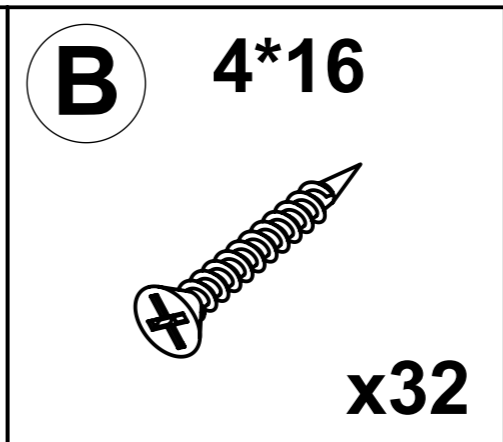

Модулі нижні 820

Low Units 820

garant-nv.com

HK33P - 30/82

No	a * b * c	x
1	820*550*16	1
2	720*264*16	1
3	564*264*16	3
4	720*260*16	1
5	713*R300*16	1

1

1

D

E

B

3

2

4/8

3

4

5