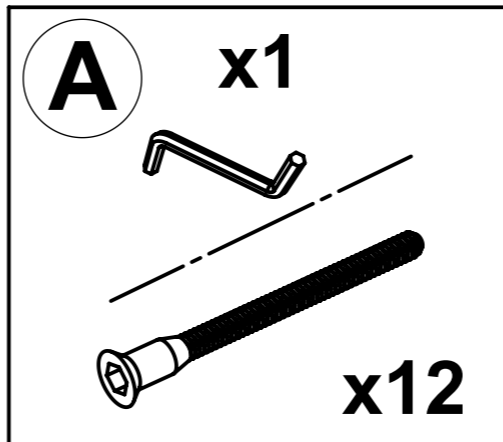

Модулі нижні 820

Low Units 820

garant-nv.com

HK33P - 30/82

No	a * b * c	x
1	820*550*16	1
2	720*264*16	1
3	564*264*16	3
4	720*260*16	1
5	713*R300*16	1

1

1

D