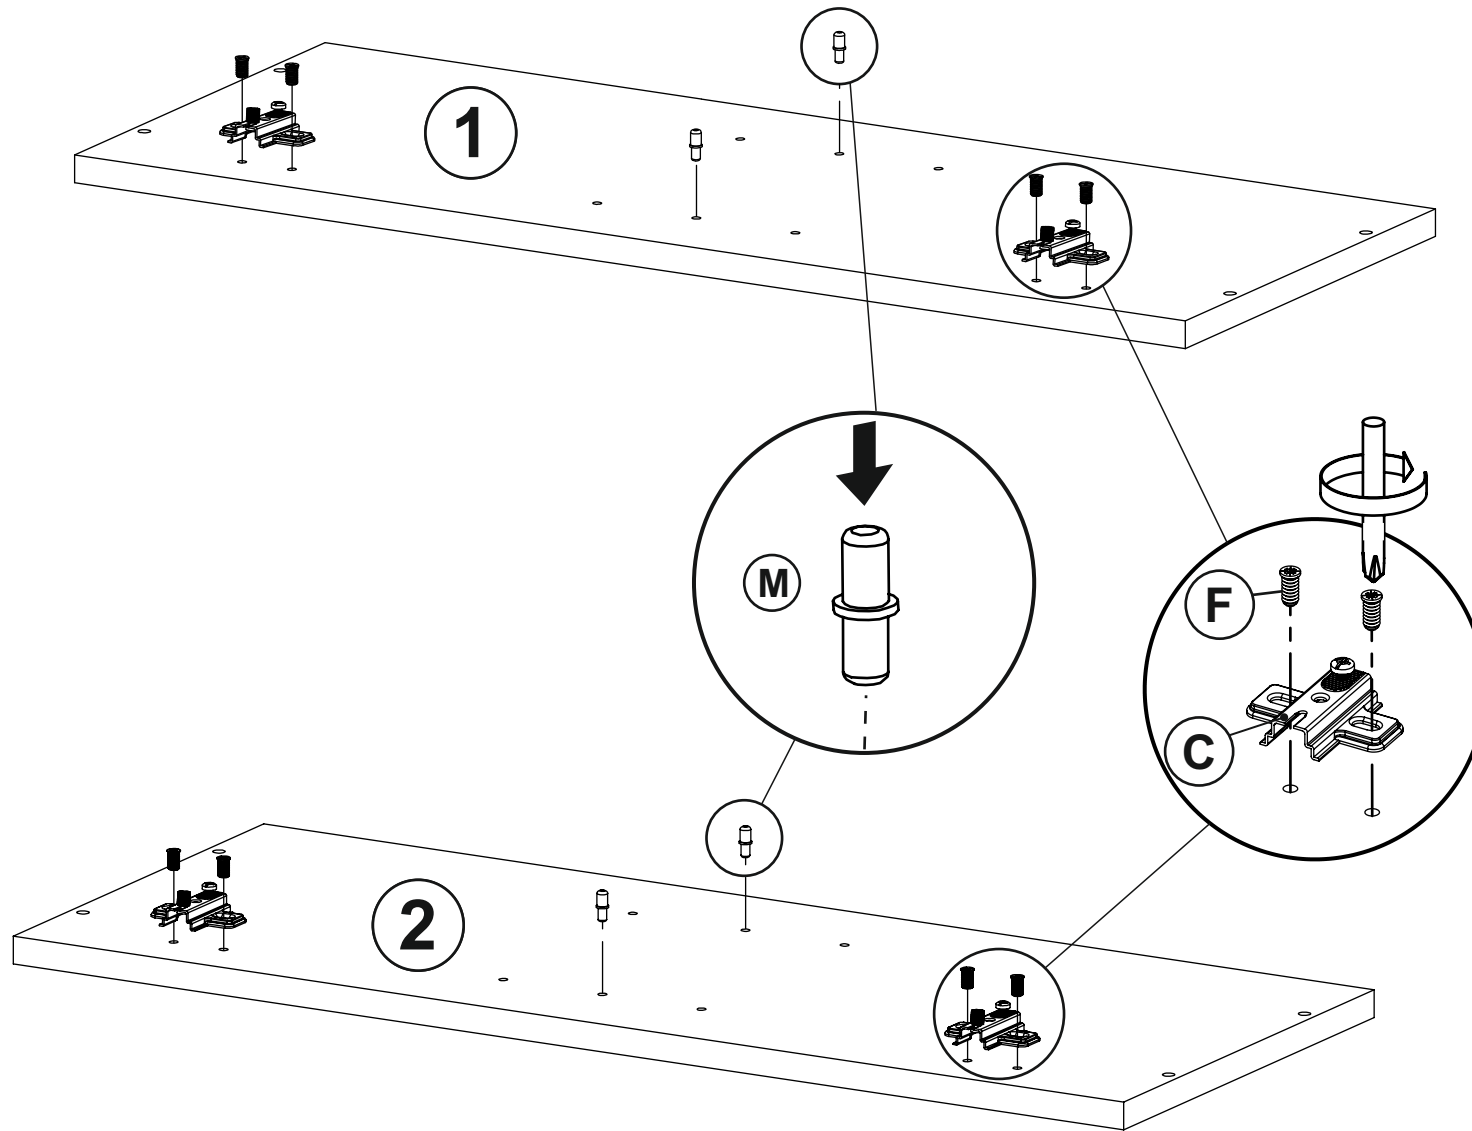

Модулі верхні Wall Units

№	B-60/72		B-70/72		B-80/72		Pack
	A x B x C	x	A x B x C	x	A x B x C	x	
1	717x280x16	1	717x280x16	1	717x280x16	1	1
2	717x280x16	1	717x280x16	1	717x280x16	1	1
3	568x280x16	2	668x280x16	2	768x280x16	2	1
4	566x260x16	1	666x260x16	1	766x260x16	1	1
5	713x296x ¹⁶ 733x296x ¹⁸ 19	2	713x346x ¹⁶ 733x346x ¹⁸ 19	2	713x396x ¹⁶ 733x396x ¹⁸ 19	2	2
6	714x198x3	3	714x148x2,5	2	714x198x2,5	4	1
7	-	-	714x198x2,5	2	-	4	1

1

2

3

4

Серія Альфа, Роял
комплектация без Ручок
** Series Alpha, Royal
complete set without Handles

5