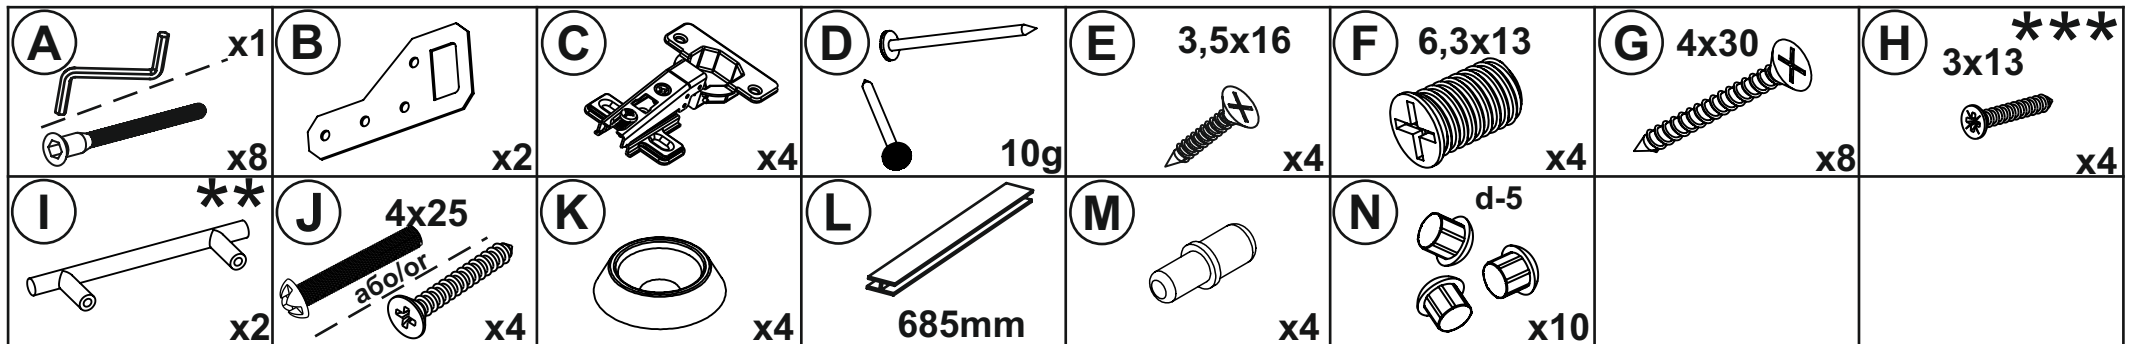

Модулі верхні Wall Units

№	B-60/72		B-70/72		B-80/72		Pack
	A x B x C	x	A x B x C	x	A x B x C	x	
1	717x280x16	1	717x280x16	1	717x280x16	1	1
2	717x280x16	1	717x280x16	1	717x280x16	1	1
3	568x280x16	2	668x280x16	2	768x280x16	2	1
4	566x260x16	1	666x260x16	1	766x260x16	1	1
5	713x296x ¹⁶ 733x296x ¹⁸ 19	2	713x346x ¹⁶ 733x346x ¹⁸ 19	2	713x396x ¹⁶ 733x396x ¹⁸ 19	2	2
6	714x198x3	3	714x148x2,5	2	714x198x2,5	4	1
7	-	-	714x198x2,5	2	-	4	1

1

2

3

4

Серія Альфа, Роял
комплектация без Ручок
** Series Alpha, Royal
complete set without Handles

5