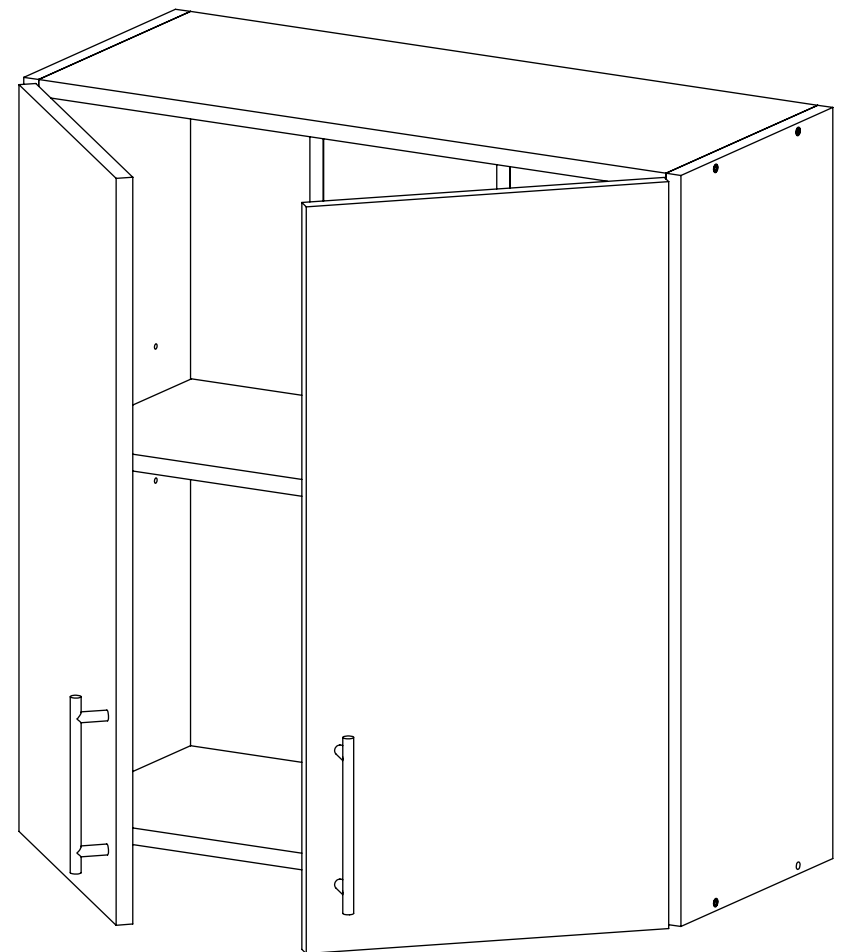

Модулі верхні Wall Units

№	B-60/72		B-70/72		B-80/72		Pack
	A x B x C	x	A x B x C	x	A x B x C	x	
1	717x280x16	1	717x280x16	1	717x280x16	1	1
2	717x280x16	1	717x280x16	1	717x280x16	1	1
3	568x280x16	2	668x280x16	2	768x280x16	2	1
4	566x260x16	1	666x260x16	1	766x260x16	1	1
5	713x296x ¹⁶ 733x296x ¹⁸ 19	2	713x346x ¹⁶ 733x346x ¹⁸ 19	2	713x396x ¹⁶ 733x396x ¹⁸ 19	2	2
6	714x198x3	3	714x148x2,5	2	714x198x2,5	4	1
7	-	-	714x198x2,5	2	-	4	1

1

2

3

4

Серія Альфа, Роял
комплектация без Ручок
** Series Alpha, Royal
complete set without Handles

5