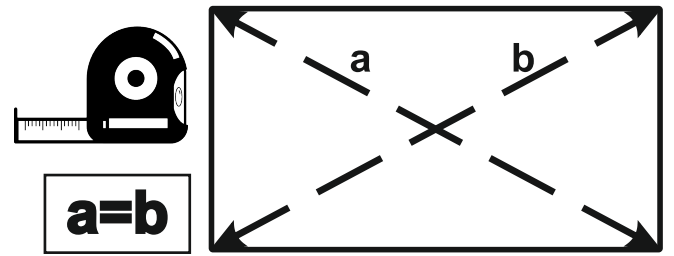

Модулі верхні Wall Units

№	B-60/72		B-70/72		B-80/72		Pack
	A x B x C	x	A x B x C	x	A x B x C	x	
1	717x280x16	1	717x280x16	1	717x280x16	1	1
2	717x280x16	1	717x280x16	1	717x280x16	1	1
3	568x280x16	2	668x280x16	2	768x280x16	2	1
4	566x260x16	1	666x260x16	1	766x260x16	1	1
5	713x296x ¹⁶ 733x296x ¹⁸ 19	2	713x346x ¹⁶ 733x346x ¹⁸ 19	2	713x396x ¹⁶ 733x396x ¹⁸ 19	2	2
6	714x198x3	3	714x148x2,5	2	714x198x2,5	4	1
7	-	-	714x198x2,5	2	-	4	1

1

2

3

4

Серія Альфа, Роял
комплектация без Ручок
** Series Alpha, Royal
complete set without Handles

5