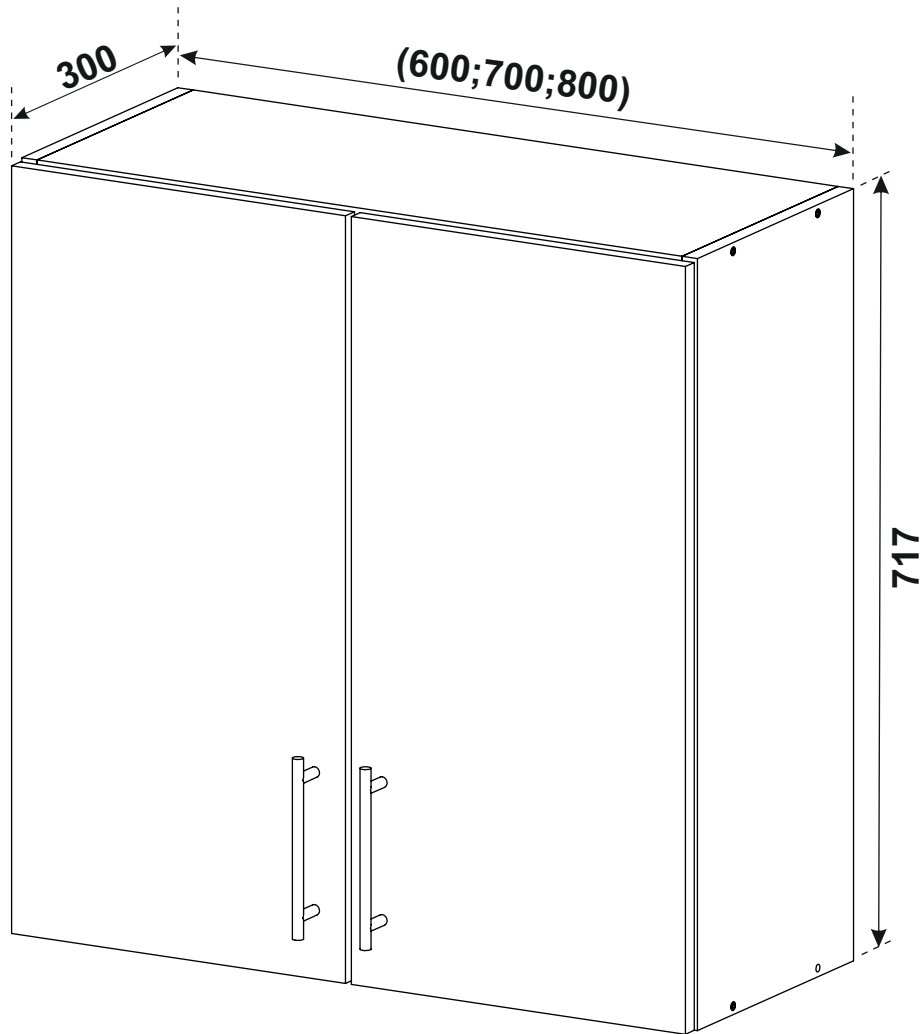

Модулі верхні Wall Units

№	B-60/72		B-70/72		B-80/72		Pack
	A x B x C	x	A x B x C	x	A x B x C	x	
1	717x280x16	1	717x280x16	1	717x280x16	1	1
2	717x280x16	1	717x280x16	1	717x280x16	1	1
3	568x280x16	2	668x280x16	2	768x280x16	2	1
4	566x260x16	1	666x260x16	1	766x260x16	1	1
5	713x296x ¹⁶ 733x296x ¹⁸ 19	2	713x346x ¹⁶ 733x346x ¹⁸ 19	2	713x396x ¹⁶ 733x396x ¹⁸ 19	2	2
6	714x198x3	3	714x148x2,5	2	714x198x2,5	4	1
7	-	-	714x198x2,5	2	-	4	1

1

2

3

4

Серія Альфа, Роял
комплектация без Ручок
** Series Alpha, Royal
complete set without Handles

5