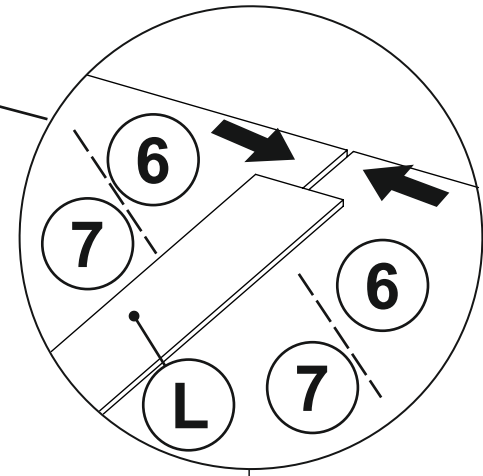

Модулі верхні Wall Units

№	B-60/72		B-70/72		B-80/72		Pack
	A x B x C	x	A x B x C	x	A x B x C	x	
1	717x280x16	1	717x280x16	1	717x280x16	1	1
2	717x280x16	1	717x280x16	1	717x280x16	1	1
3	568x280x16	2	668x280x16	2	768x280x16	2	1
4	566x260x16	1	666x260x16	1	766x260x16	1	1
5	713x296x ¹⁶ 733x296x ¹⁸ 19	2	713x346x ¹⁶ 733x346x ¹⁸ 19	2	713x396x ¹⁶ 733x396x ¹⁸ 19	2	2
6	714x198x3	3	714x148x2,5	2	714x198x2,5	4	1
7	-	-	714x198x2,5	2	-	4	1

1

2

3

4

Серія Альфа, Роял
комплектация без Ручок
** Series Alpha, Royal
complete set without Handles

5