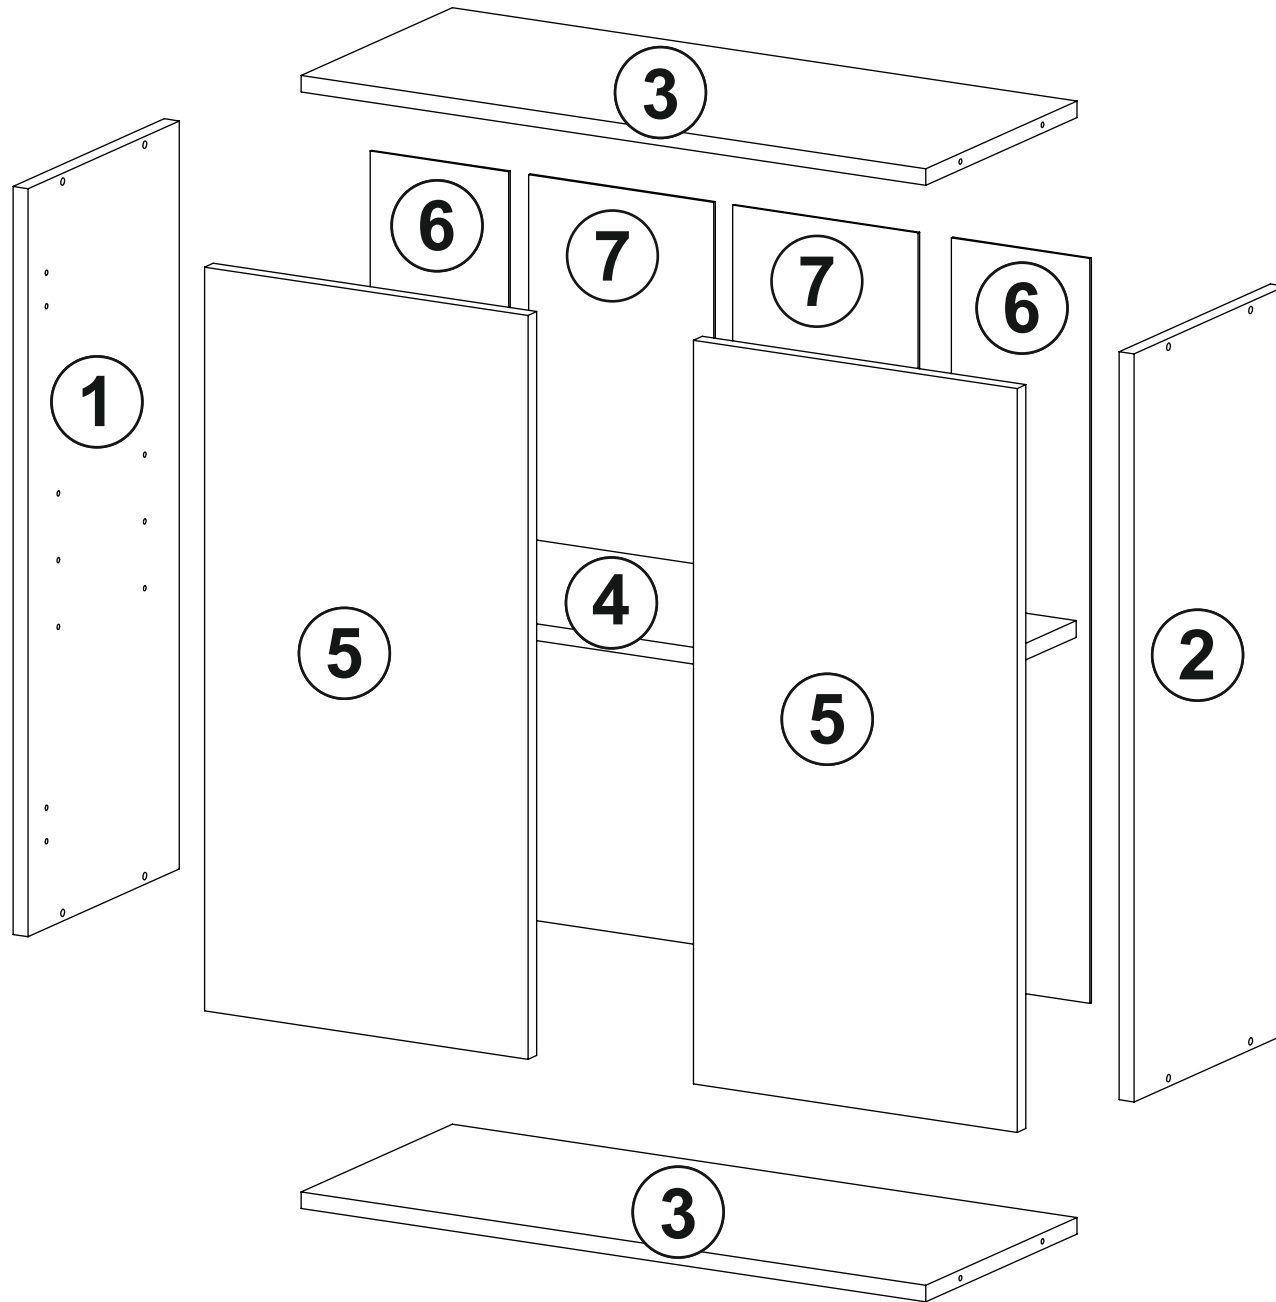

Модулі верхні Wall Units

№	B-60/72		B-70/72		B-80/72		Pack
	A x B x C	x	A x B x C	x	A x B x C	x	
1	717x280x16	1	717x280x16	1	717x280x16	1	1
2	717x280x16	1	717x280x16	1	717x280x16	1	1
3	568x280x16	2	668x280x16	2	768x280x16	2	1
4	566x260x16	1	666x260x16	1	766x260x16	1	1
5	713x296x ¹⁶ 733x296x ¹⁸ 19	2	713x346x ¹⁶ 733x346x ¹⁸ 19	2	713x396x ¹⁶ 733x396x ¹⁸ 19	2	2
6	714x198x3	3	714x148x2,5	2	714x198x2,5	4	1
7	-	-	714x198x2,5	2	-	4	1

1

2

3

4

Серія Альфа, Роял
комплектация без Ручок
** Series Alpha, Royal
complete set without Handles

5