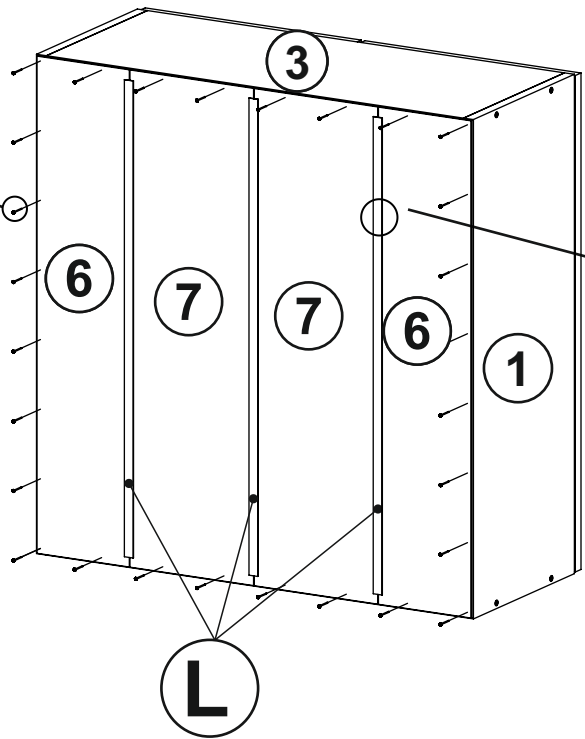

Модулі верхні Wall Units

№	B-60/72		B-70/72		B-80/72		Pack
	A x B x C	x	A x B x C	x	A x B x C	x	
1	717x280x16	1	717x280x16	1	717x280x16	1	1
2	717x280x16	1	717x280x16	1	717x280x16	1	1
3	568x280x16	2	668x280x16	2	768x280x16	2	1
4	566x260x16	1	666x260x16	1	766x260x16	1	1
5	713x296x ¹⁶ 733x296x ¹⁸ 19	2	713x346x ¹⁶ 733x346x ¹⁸ 19	2	713x396x ¹⁶ 733x396x ¹⁸ 19	2	2
6	714x198x3	3	714x148x2,5	2	714x198x2,5	4	1
7	-	-	714x198x2,5	2	-	4	1

1

2

3

4

Серія Альфа, Роял
комплектация без Ручок
** Series Alpha, Royal
complete set without Handles

5