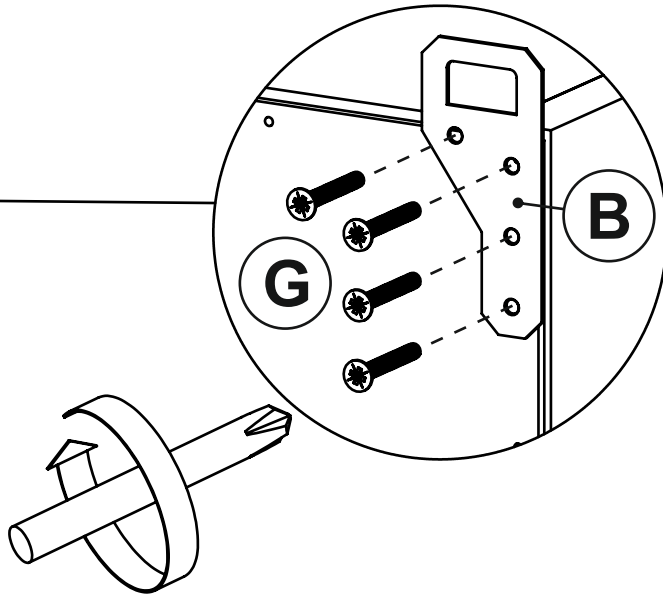

Модулі верхні Wall Units

№	B-60/72		B-70/72		B-80/72		Pack
	A x B x C	x	A x B x C	x	A x B x C	x	
1	717x280x16	1	717x280x16	1	717x280x16	1	1
2	717x280x16	1	717x280x16	1	717x280x16	1	1
3	568x280x16	2	668x280x16	2	768x280x16	2	1
4	566x260x16	1	666x260x16	1	766x260x16	1	1
5	713x296x ¹⁶ 733x296x ¹⁸ 19	2	713x346x ¹⁶ 733x346x ¹⁸ 19	2	713x396x ¹⁶ 733x396x ¹⁸ 19	2	2
6	714x198x3	3	714x148x2,5	2	714x198x2,5	4	1
7	-	-	714x198x2,5	2	-	4	1

1

2

3

4

Серія Альфа, Роял
комплектация без Ручок
** Series Alpha, Royal
complete set without Handles

5