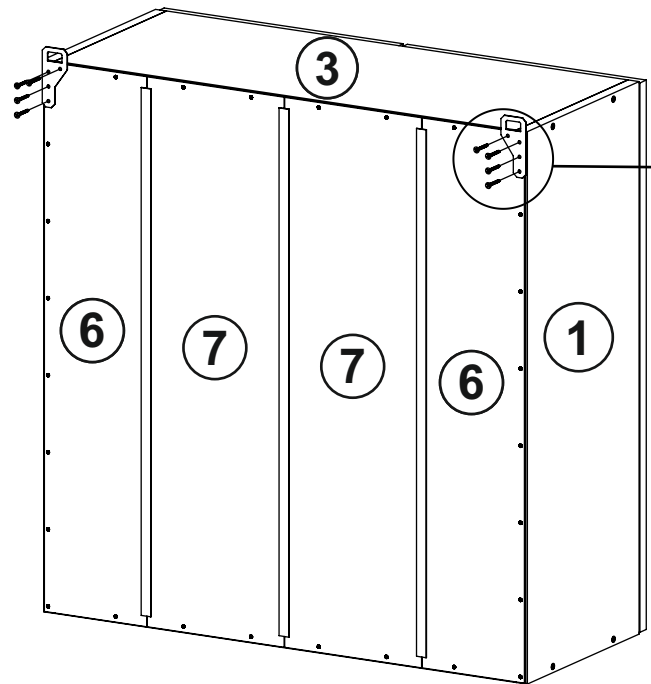

Модулі верхні Wall Units

№	B-60/72		B-70/72		B-80/72		Pack
	A x B x C	x	A x B x C	x	A x B x C	x	
1	717x280x16	1	717x280x16	1	717x280x16	1	1
2	717x280x16	1	717x280x16	1	717x280x16	1	1
3	568x280x16	2	668x280x16	2	768x280x16	2	1
4	566x260x16	1	666x260x16	1	766x260x16	1	1
5	713x296x ¹⁶ 733x296x ¹⁸ 19	2	713x346x ¹⁶ 733x346x ¹⁸ 19	2	713x396x ¹⁶ 733x396x ¹⁸ 19	2	2
6	714x198x3	3	714x148x2,5	2	714x198x2,5	4	1
7	-	-	714x198x2,5	2	-	4	1

1

2

3

4

Серія Альфа, Роял
комплектация без Ручок
** Series Alpha, Royal
complete set without Handles

5