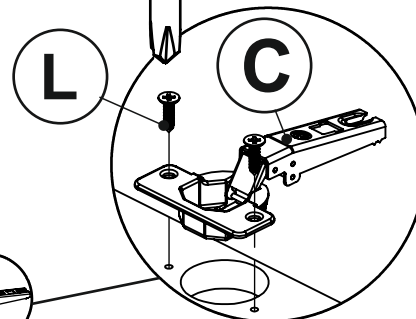

1

2

**3**

**4**

**5**

**100-120mm**

**a=b**

**6**

Серія Альфа, Роял  
комплектация без Ручок  
\*\* Series Alpha, Royal  
complete set without Handles

∅ 5mm

\*\*\* Тільки для серії Крафт  
\*\*\* Only for the Kraft series

7

8