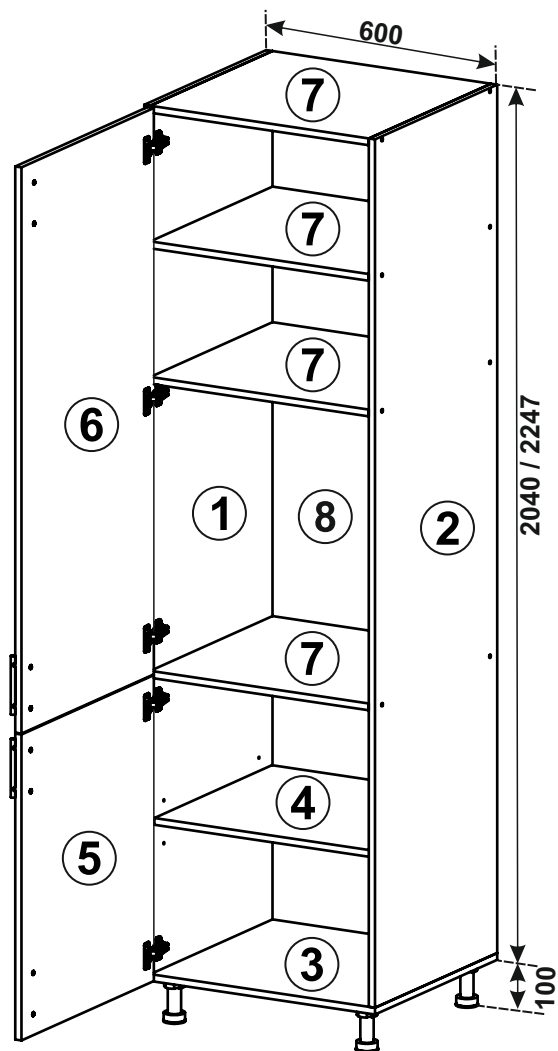

# Пенали 1 / Cases 1

**ПУ-60/214/1**

**ПУ-60/234/1**

№	a x b x c	x	a x b x c	x	Paket
1	2024x550x16	1	2231x550x16	1	2
2	2024x550x16	1	2231x550x16	1	2
3	600x550x16	1	600x550x16	1	1
4	566x530x16	1	566x530x16	1	1
5	713x596x <sup>16</sup> / <sub>18</sub> / <sub>19</sub>	1	713x596x <sup>16</sup> / <sub>18</sub> / <sub>19</sub>	1	3
6	1320x596x <sup>16</sup> / <sub>18</sub> / <sub>19</sub>	1	1520x596x <sup>16</sup> / <sub>18</sub> / <sub>19</sub>	3	3
7	568x550x16	4	568x550x16	4	1
8	2036x596x2,5	1	2243x598x2,5	1	2

1

2

**3**

**4**

**5**

**100-120mm**

**a=b**

**6**

Серія Альфа, Роял  
комплектация без Ручок  
\*\* Series Alpha, Royal  
complete set without Handles

∅ 5mm

\*\*\* Тільки для серії Крафт  
\*\*\* Only for the Kraft series

7

8