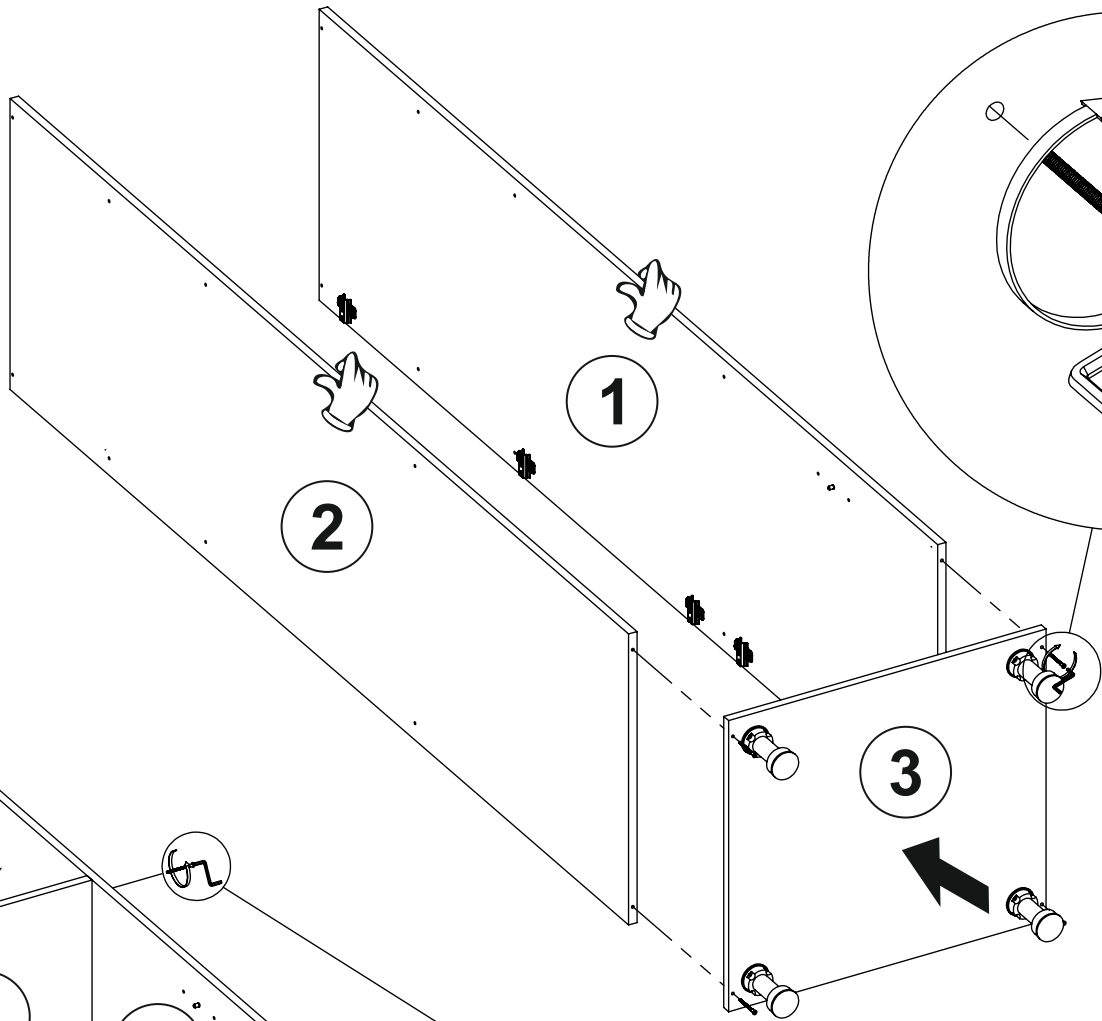

# Пенали 1 / Cases 1

**ПУ-60/214/1**

**ПУ-60/234/1**

№	a x b x c	x	a x b x c	x	Paket
1	2024x550x16	1	2231x550x16	1	2
2	2024x550x16	1	2231x550x16	1	2
3	600x550x16	1	600x550x16	1	1
4	566x530x16	1	566x530x16	1	1
5	713x596x <sup>16</sup> / <sub>18</sub> / <sub>19</sub>	1	713x596x <sup>16</sup> / <sub>18</sub> / <sub>19</sub>	1	3
6	1320x596x <sup>16</sup> / <sub>18</sub> / <sub>19</sub>	1	1520x596x <sup>16</sup> / <sub>18</sub> / <sub>19</sub>	3	3
7	568x550x16	4	568x550x16	4	1
8	2036x596x2,5	1	2243x598x2,5	1	2

1

2

**3**

**4**

**5**

**100-120mm**

**a=b**

**6**

Серія Альфа, Роял  
комплектация без Ручок  
\*\* Series Alpha, Royal  
complete set without Handles

∅ 5mm

\*\*\* Тільки для серії Крафт  
\*\*\* Only for the Kraft series

7

8