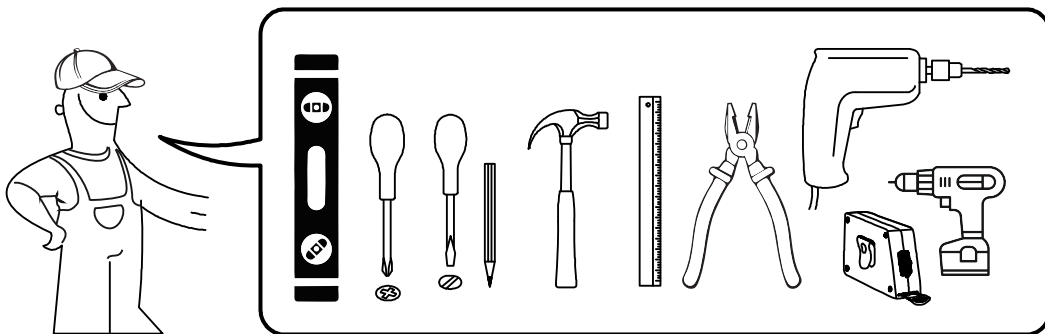

ПУ-60/214/1

ПУ-60/234/1

№	a x b x c	x	a x b x c	x	Paket
1	2024x550x16	1	2231x550x16	1	2
2	2024x550x16	1	2231x550x16	1	2
3	600x550x16	1	600x550x16	1	1
4	566x530x16	1	566x530x16	1	1
5	713x596x¹⁶/₁₈/₁₉	1	713x596x¹⁶/₁₈/₁₉	1	3
6	1320x596x¹⁶/₁₈/₁₉	1	1520x596x¹⁶/₁₈/₁₉	3	3
7	568x550x16	4	568x550x16	4	1
8	2036x596x2,5	1	2243x598x2,5	1	2