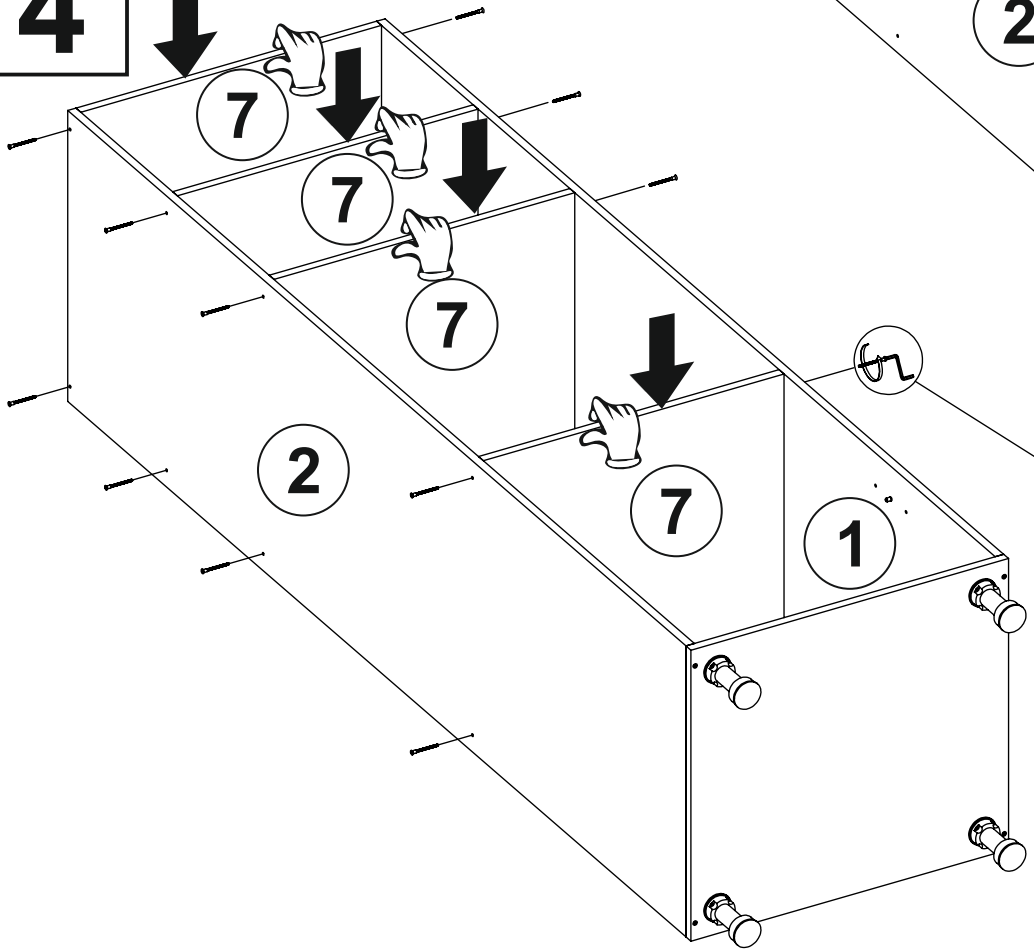

# Пенали 1 / Cases 1

**ПУ-60/214/1**

**ПУ-60/234/1**

№	a x b x c	x	a x b x c	x	Paket
1	2024x550x16	1	2231x550x16	1	2
2	2024x550x16	1	2231x550x16	1	2
3	600x550x16	1	600x550x16	1	1
4	566x530x16	1	566x530x16	1	1
5	713x596x <sup>16</sup> / <sub>18</sub> / <sub>19</sub>	1	713x596x <sup>16</sup> / <sub>18</sub> / <sub>19</sub>	1	3
6	1320x596x <sup>16</sup> / <sub>18</sub> / <sub>19</sub>	1	1520x596x <sup>16</sup> / <sub>18</sub> / <sub>19</sub>	3	3
7	568x550x16	4	568x550x16	4	1
8	2036x596x2,5	1	2243x598x2,5	1	2

1

2

**3**

**4**

**5**

**100-120mm**

**a=b**

**6**

Серія Альфа, Роял  
комплектация без Ручок  
\*\* Series Alpha, Royal  
complete set without Handles

∅ 5mm

\*\*\* Тільки для серії Крафт  
\*\*\* Only for the Kraft series

7

8