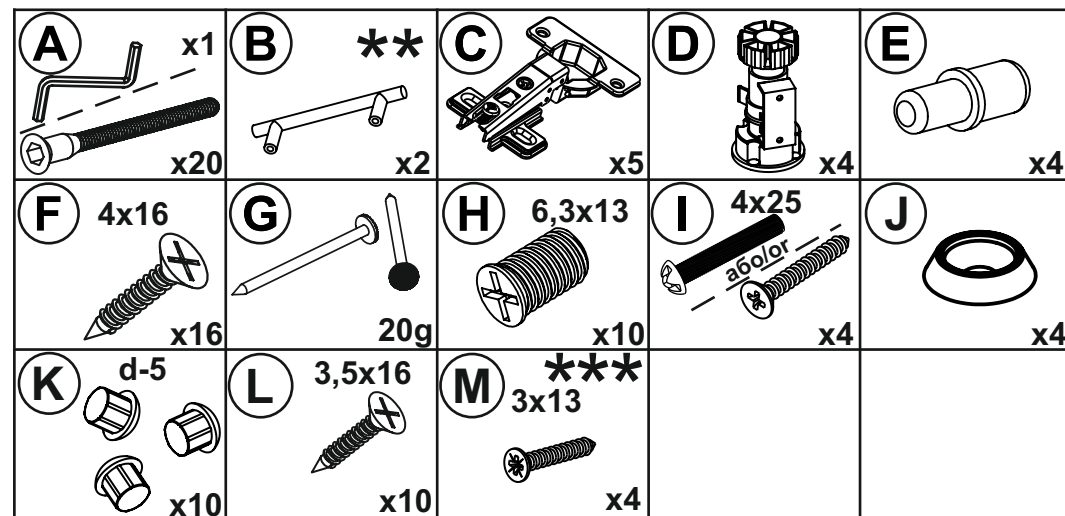

# Пенали 1 / Cases 1

**ПУ-60/214/1**

**ПУ-60/234/1**

№	a x b x c	x	a x b x c	x	Paket
1	2024x550x16	1	2231x550x16	1	2
2	2024x550x16	1	2231x550x16	1	2
3	600x550x16	1	600x550x16	1	1
4	566x530x16	1	566x530x16	1	1
5	713x596x <sup>16</sup> / <sub>18</sub> / <sub>19</sub>	1	713x596x <sup>16</sup> / <sub>18</sub> / <sub>19</sub>	1	3
6	1320x596x <sup>16</sup> / <sub>18</sub> / <sub>19</sub>	1	1520x596x <sup>16</sup> / <sub>18</sub> / <sub>19</sub>	3	3
7	568x550x16	4	568x550x16	4	1
8	2036x596x2,5	1	2243x598x2,5	1	2

1

2

**3**

**4**

**5**

**100-120mm**

**a=b**

**6**

Серія Альфа, Роял  
комплектация без Ручок  
\*\* Series Alpha, Royal  
complete set without Handles

∅ 5mm

\*\*\* Тільки для серії Крафт  
\*\*\* Only for the Kraft series

7

8