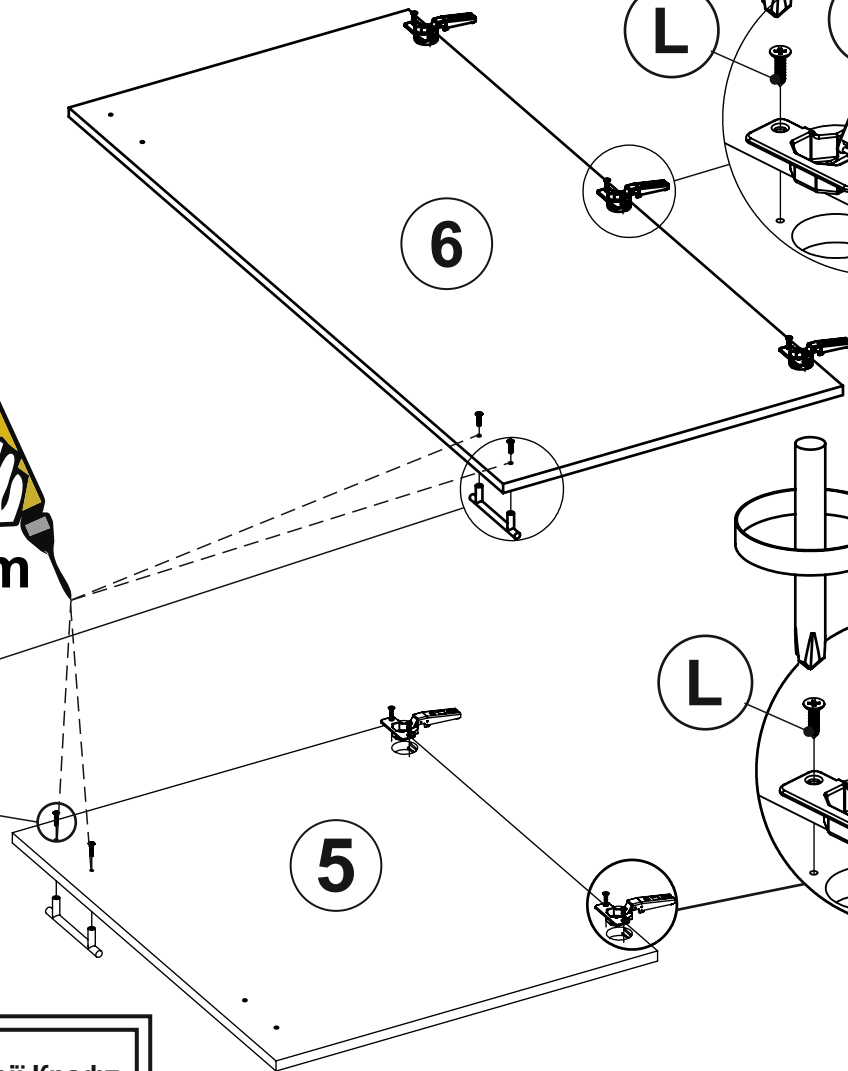

# Пенали 1 / Cases 1

**ПУ-60/214/1**

**ПУ-60/234/1**

№	a x b x c	x	a x b x c	x	Paket
1	2024x550x16	1	2231x550x16	1	2
2	2024x550x16	1	2231x550x16	1	2
3	600x550x16	1	600x550x16	1	1
4	566x530x16	1	566x530x16	1	1
5	713x596x <sup>16</sup> / <sub>18</sub> / <sub>19</sub>	1	713x596x <sup>16</sup> / <sub>18</sub> / <sub>19</sub>	1	3
6	1320x596x <sup>16</sup> / <sub>18</sub> / <sub>19</sub>	1	1520x596x <sup>16</sup> / <sub>18</sub> / <sub>19</sub>	3	3
7	568x550x16	4	568x550x16	4	1
8	2036x596x2,5	1	2243x598x2,5	1	2

1

2

**3**

**4**

**5**

**100-120mm**

**a=b**

**6**

Серія Альфа, Роял  
комплектация без Ручок  
\*\* Series Alpha, Royal  
complete set without Handles

∅ 5mm

\*\*\* Тільки для серії Крафт  
\*\*\* Only for the Kraft series

7

8