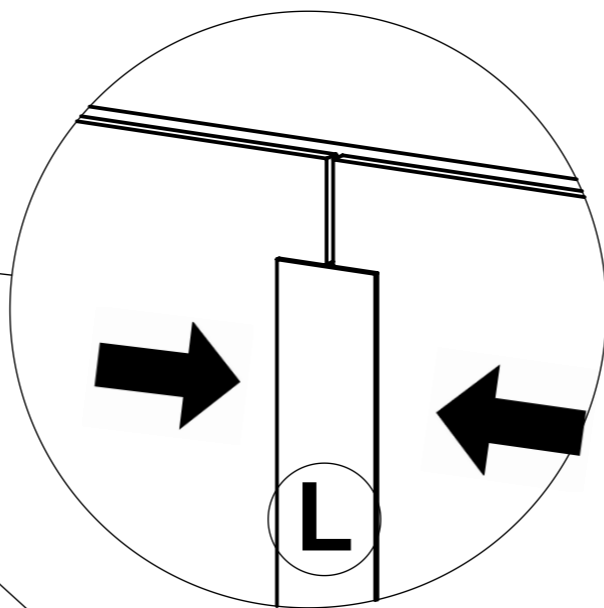

B - 80/92

| No | a * b * c | x |
|----|---|---|
| 1 | 924*280*16 | 1 |
| 2 | 924*280*16 | 1 |
| 3 | 768*280*16 | 2 |
| 4 | 766*280*16 | 2 |
| 5 | 920*396* ¹⁶ 940*396* ¹⁸ ¹⁹ | 2 |
| 6 | 921*198*2,5 | 4 |
| 7 | - | - |

1

2

3

a=b

6/8

4

* У випадку фасада зі склом (вітрини)
In the case the front is with glass

Серія Альфа, Роял
** комплектуються без Ручок
Series Alpha, Royal
complete set without Handles