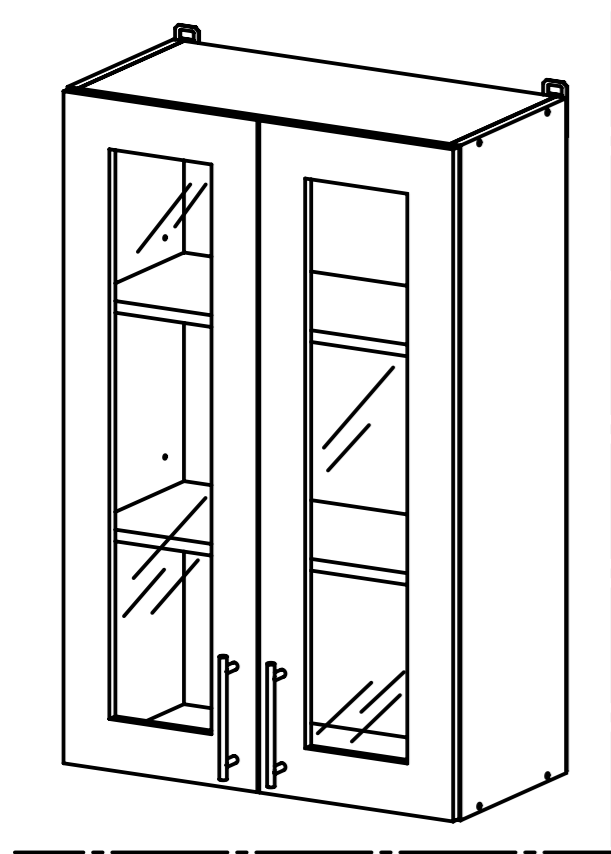

Модулі верхні 920 Wall Units 920

garant-nv.com

| | | | | | | | |
|---|---|---|---|--|--|--|--|
| A  x1 x8 | B  x2 | C  x4 | D  x20g | E 3,5x16  x8 | F 6,3x13  x8 | G 4x30  x8 | H 3x13 ***  x4 |
| I **  x2 | J 4x25  a60/or x4 | K  x4 | L  890mm | M  x8 | N d-5  x4 | O *  x20 | |

B - 60/92

| No | a * b * c | x |
|----|---|---|
| 1 | 924*280*16 | 1 |
| 2 | 924*280*16 | 1 |
| 3 | 568*280*16 | 2 |
| 4 | 566*280*16 | 2 |
| 5 | 920*296* ¹⁶ 940*296* ¹⁸ ¹⁹ | 2 |
| 6 | 921*198*2,5 | 3 |
| 7 | - | - |