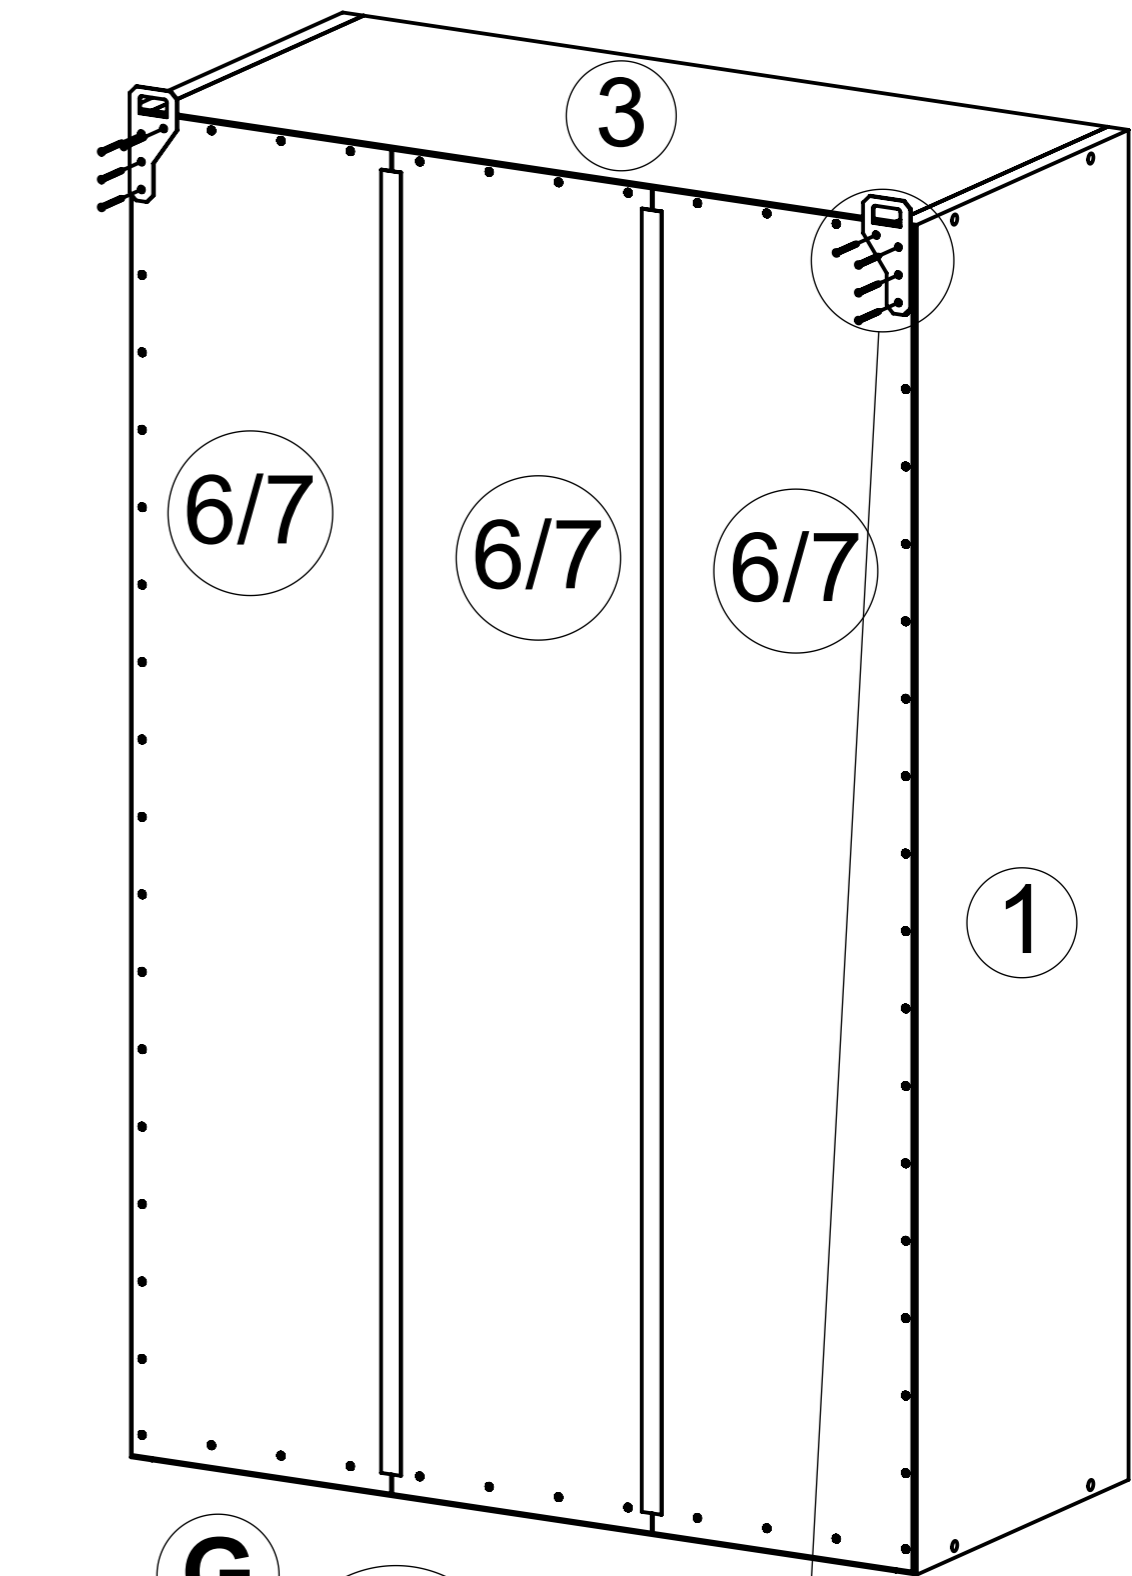

B - 80/92

| No | a * b * c | x |
|----|---|---|
| 1 | 924*280*16 | 1 |
| 2 | 924*280*16 | 1 |
| 3 | 768*280*16 | 2 |
| 4 | 766*280*16 | 2 |
| 5 | 920*396* ¹⁶ 940*396* ¹⁸ ¹⁹ | 2 |
| 6 | 921*198*2,5 | 4 |
| 7 | - | - |

1

2

3

a=b

6/8

4

* У випадку фасада зі склом (вітрини)
In the case the front is with glass

Серія Альфа, Роял
** комплектуються без Ручок
Series Alpha, Royal
complete set without Handles