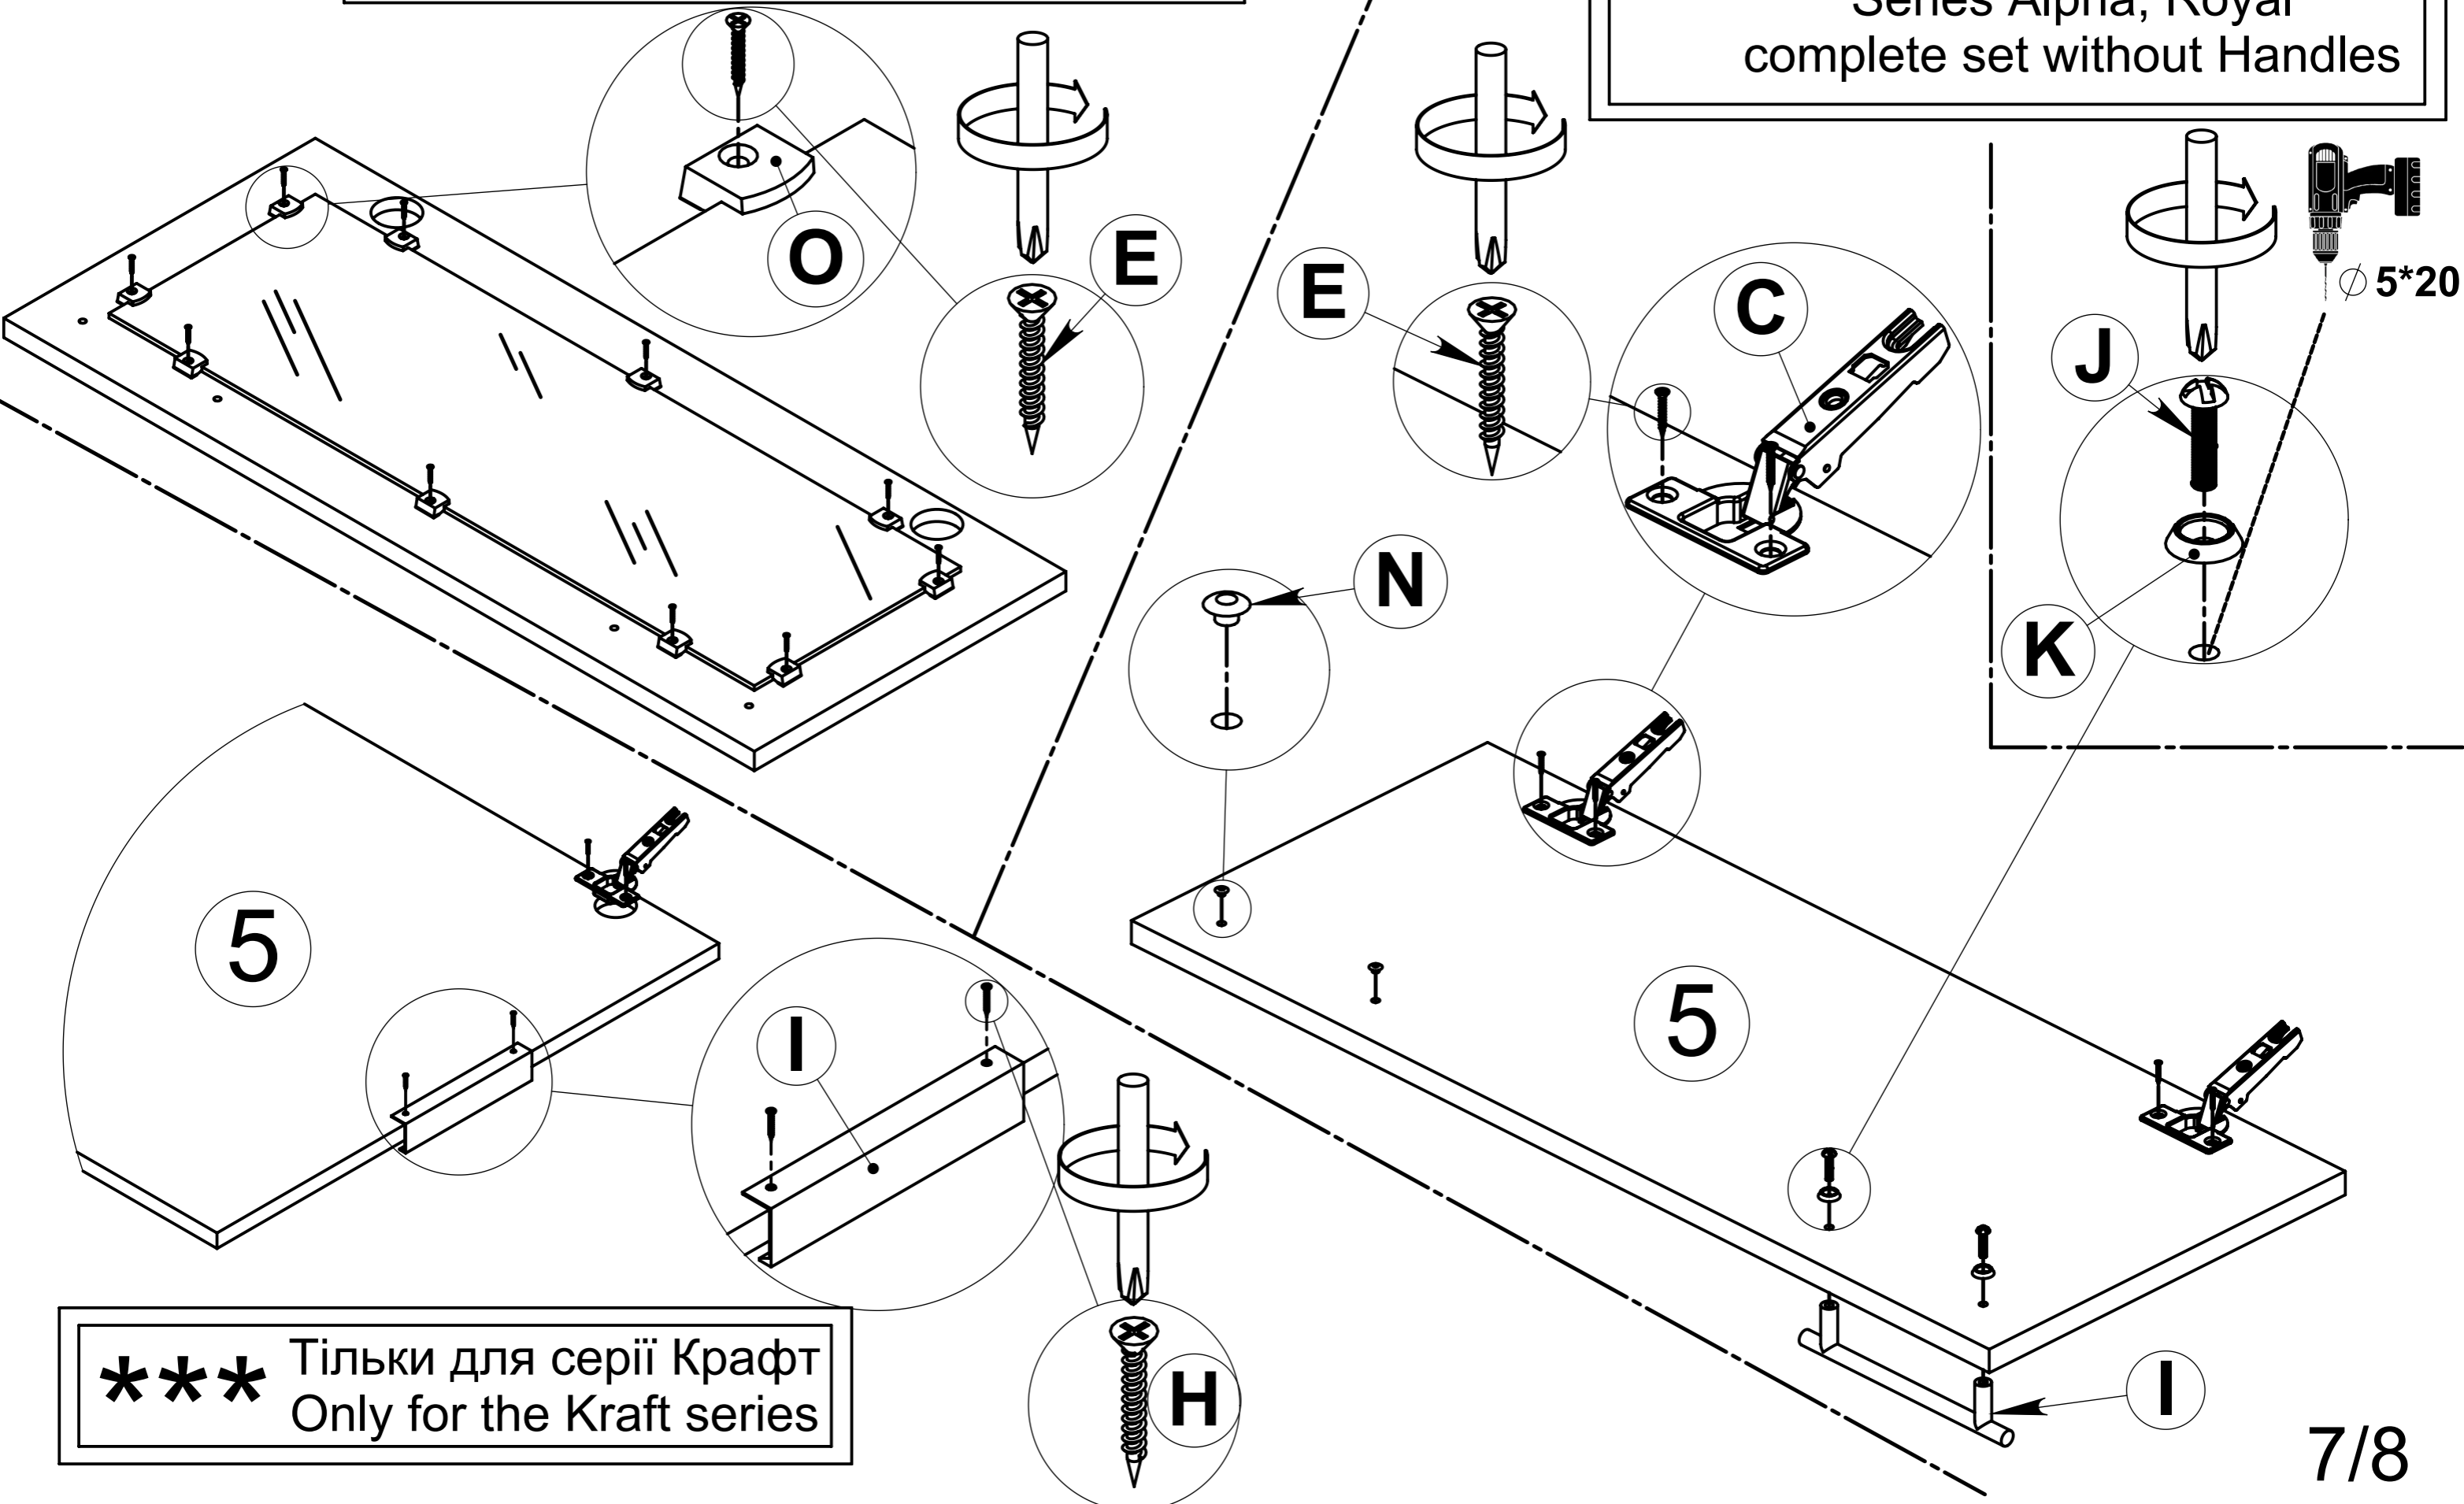

1

2

3

a=b

6/8

4

* У випадку фасада зі склом (вітрини)
In the case the front is with glass

Серія Альфа, Роял
** комплектуються без Ручок
Series Alpha, Royal
complete set without Handles