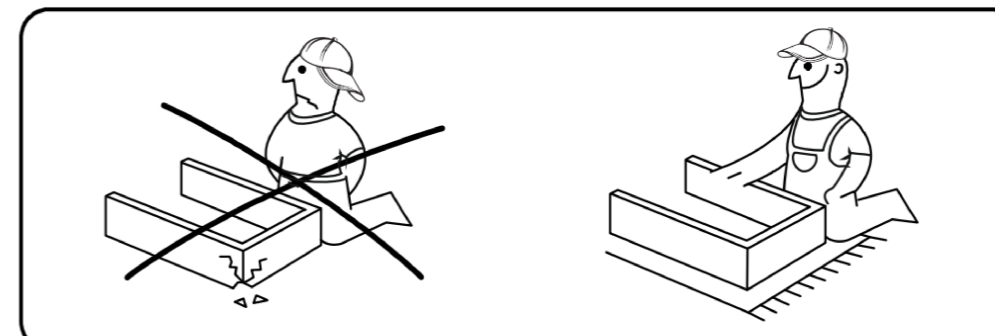

Модулі верхні 920 Wall Units 920

garant-nv.com

| | | | | | | | |
|---|---|---|---|--|--|--|--|
| A  x1 x8 | B  x2 | C  x4 | D  x20g | E 3,5x16  x8 | F 6,3x13  x8 | G 4x30  x8 | H 3x13 ***  x4 |
| I **  x2 | J 4x25  a60/or x4 | K  x4 | L  890mm | M  x8 | N d-5  x4 | O *  x20 | |