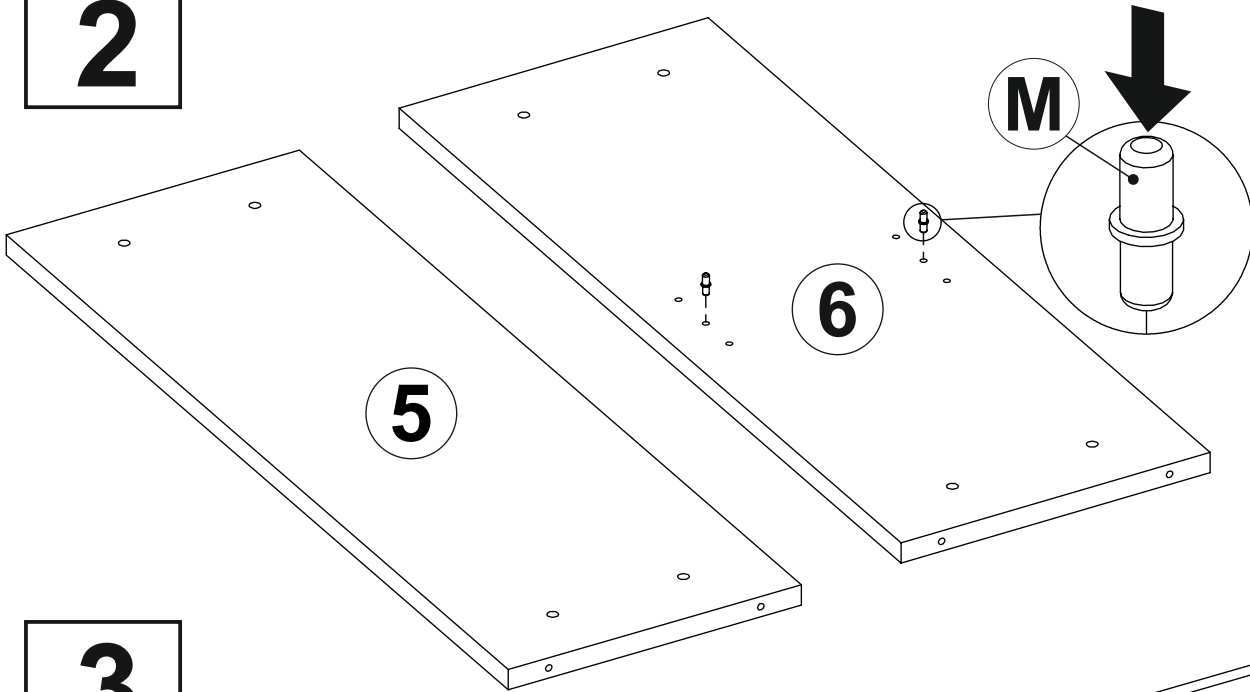

BK-60/60/72 WC-60/60/72

garant-nv.com

A  x1 x20	B  x4	C 4x16  x8	D  x3
E 8x80  x3	F  x4	G **  x1	H 4x25 x2 a6olor 4x25 x2
H1 3x13 ***  x2	I  x2	J  20g	K  x8
L  684mm x3	M  x8	N 4x30  x12	O  x16

No	a x b x c	X	package
①	717x280x16	1	1/1
②	717x280x16	1	1/1
③	568x280x16	1	1/1
④	568x280x16	1	1/1
⑤	684x230x16	1	1/1
⑥	684x246x16	1	1/1
⑦	717x280x16	1	1/1
⑧	280x304x16	1	1/1
⑨	280x304x16	1	1/1
⑩	713x300x16	1	1/2
	733x300x16		
	713x298x18		
	733x294x18		
	733x297x19		
⑪	713x316x16	1	1/2
	733x316x16		
	713x316x18		
	733x316x18		
	733x316x19		
⑫	566x260x16	1	1/1
⑬	240x286x16	1	1/1
⑭	714x198x2,5	3	1/1
⑮	714x148x2,5	1	1/1
⑯	714x168x2,5	1	1/1

1

2

3

4

a=b

5

Ø 8 mm
1
2 8x80
3 E

6

9

10

Серія Альфа, Роял
комплектція без Ручок
** Series Alpha, Royal
complete set without Handles

Ø5mm

R

10

G

L