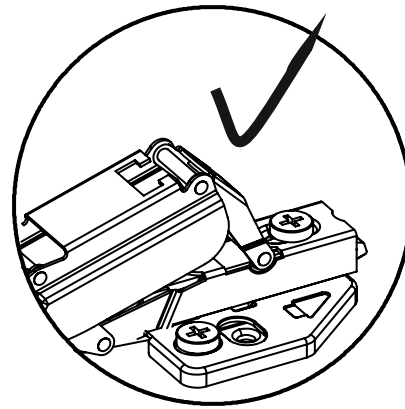

9

10

Серія Альфа, Роял
комплектція без Ручок
** Series Alpha, Royal
complete set without Handles

Ø5mm

R

10

G

L

H1

Тільки для серії Крафт
*** Only for the Kraft series

C

B1

11

11

12

13