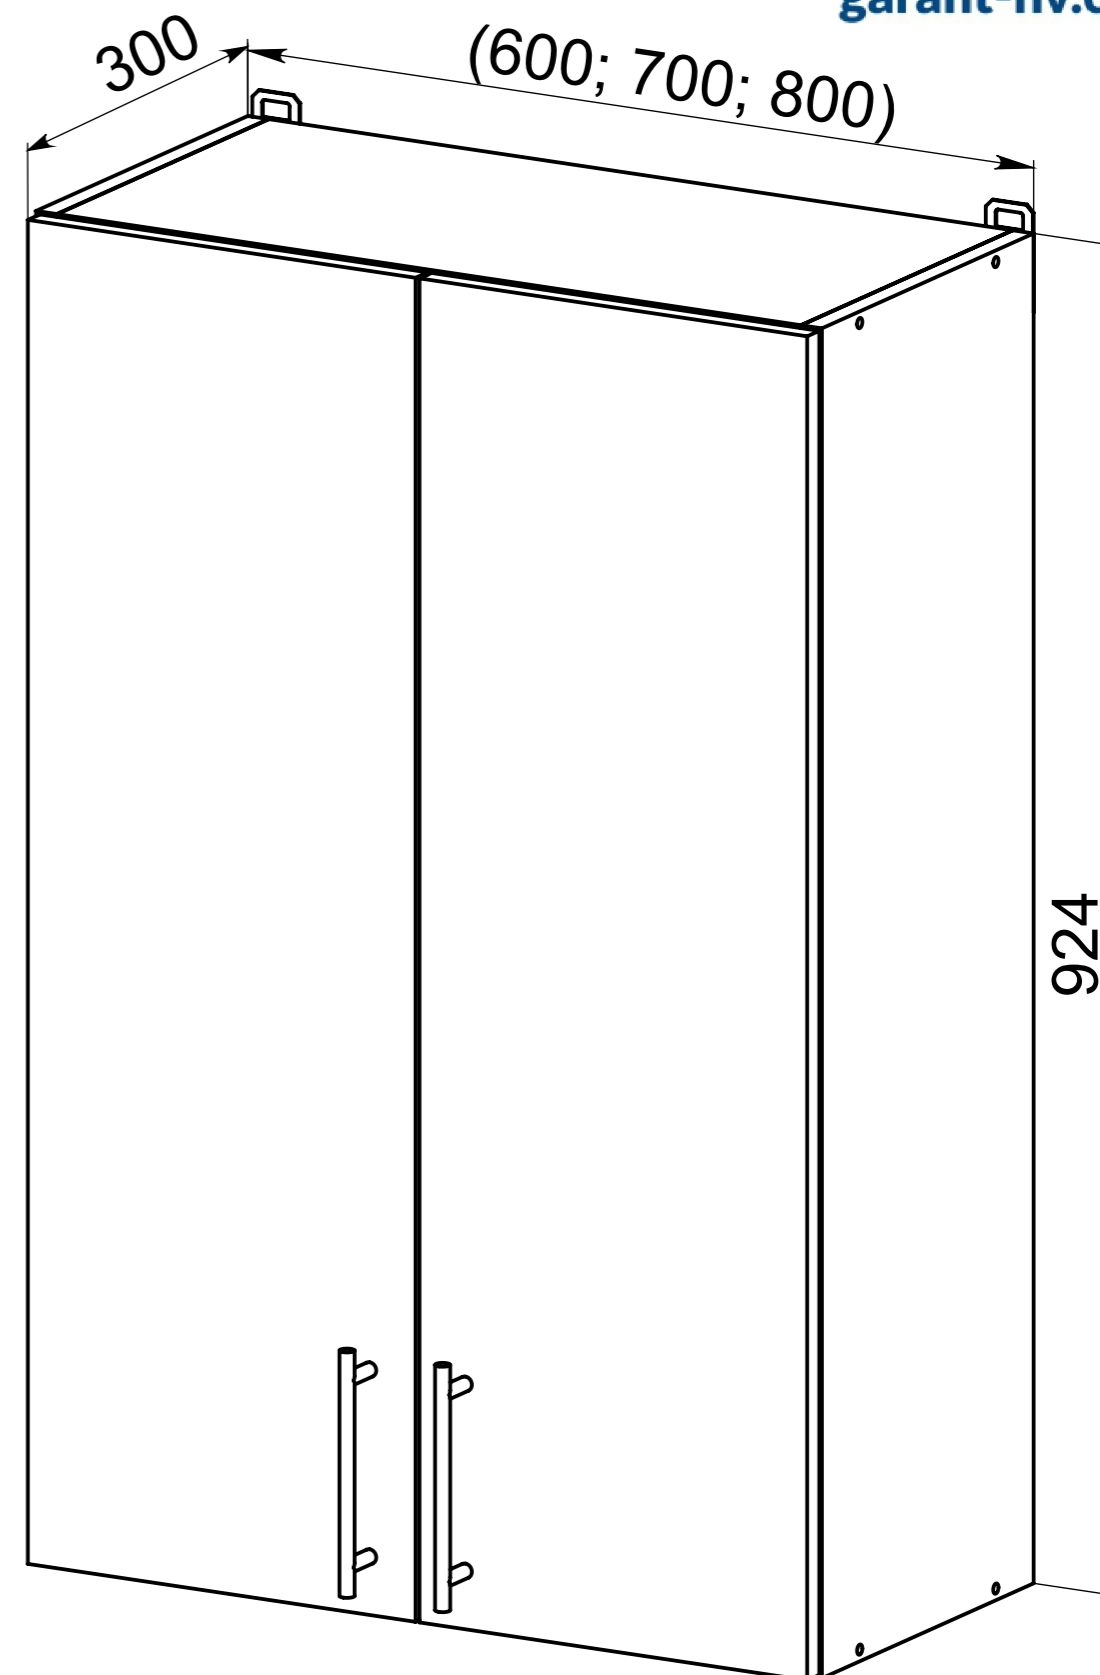

# Модулі верхні 920

## Wall Units 920

[garant-nv.com](http://garant-nv.com)

<b>A</b>  x1 x8	<b>B</b>  x2	<b>C</b>  x4	<b>D</b>  20-30g	<b>E</b> 4*16  x8	<b>F</b> 6,3x13  x8	<b>G</b> 4*30  x8	<b>H</b> 3x13  x4
<b>I</b>  x2	<b>J</b> 4*25  a60/or x4	<b>K</b>  x4	<b>L</b>  892mm	<b>M</b> d-5  x4	<b>N</b>  x1	<b>O</b>  x20	<b>P</b>  x4

**BC - 60/92**

No	a * b * c	x
1	924*280*16	1
2	924*280*16	1
3	568*280*16	2
4	568*260*16	1
5	920*296* <sub>16</sub> 940*296* <sub>18</sub> 19	2
6	920*198*2,5	3
7	-	-

**BC - 70/92**

No	a * b * c	x
1	924*280*16	1
2	924*280*16	1
3	668*280*16	2
4	668*260*16	1
5	920*346* <sub>16</sub> 940*346* <sub>18</sub> 19	2
6	920*198*2,5	2
7	920*148*2,5	2

**BC - 80/92**

No	a * b * c	x
1	924*280*16	1
2	924*280*16	1
3	768*280*16	2
4	768*260*16	1
5	920*396* <sub>16</sub> 940*396* <sub>18</sub> 19	2
6	920*198*2,5	4
7	-	-

1

2

3

a=b

4

\* У випадку фасада зі склом (вітрини)  
In the case the front is with glass