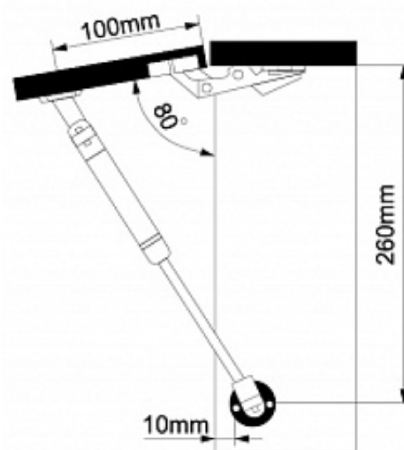

B - 60/46

B - 70/46

B - 80/46

No	a * b * c	x
1	462*280*16	1
2	462*280*16	1
3	468*280*16	1
4	468*280*16	1
5	458*496*16	1
6	460*148*2,5	2
7	460*198*2,5	1

No	a * b * c	x
1	462*280*16	1
2	462*280*16	1
3	568*280*16	1
4	568*280*16	1
5	458*596*16	1
6	460*198*2,5	3
7	-	-

No	a * b * c	x
1	462*280*16	1
2	462*280*16	1
3	668*280*16	1
4	668*280*16	1
5	458*696*16	1
6	460*148*2,5	2
7	460*198*2,5	2

No	a * b * c	x
1	462*280*16	1
2	462*280*16	1
3	768*280*16	1
4	768*280*16	1
5	458*796*16	1
6	460*198*2,5	4
7	-	-

1

2

a=b

3

* У випадку фасада зі склом (вітрини)
In the case the front is with glass

Серія Альфа, Роял
** комплектуються без Ручок
Series Alpha, Royal
complete set without Handles

*** Тільки для серії Крафт
Only for the Kraft series

4

5

8/8