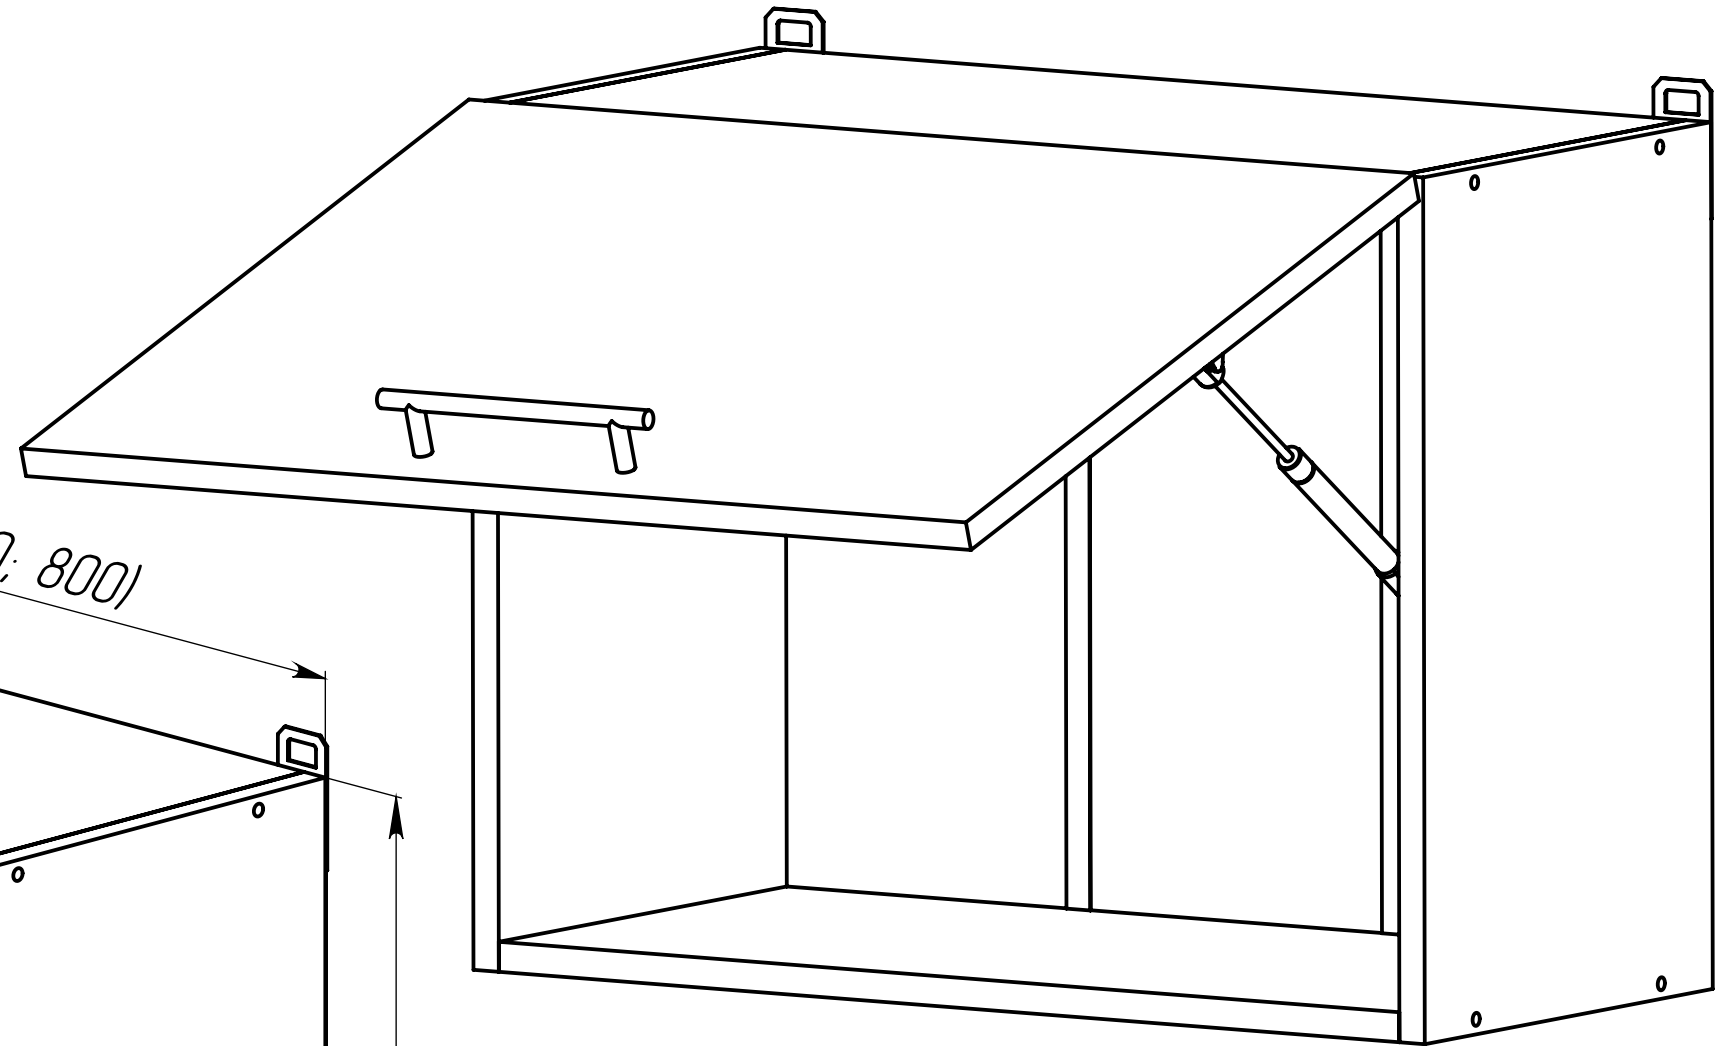

Модулі верхні 920 Wall Units 920

garant-nv.com

A  x1 x8	B  x2	C  x2	D  x10-20g	E 3,5x16  x4	F 6,3x13  x4	G 4x30  x8	H 3x13 ^{***}  x2
I ^{**}  x1	J 4x25  a6olor x2	K  x2	L  430mm	M  x2	N  x10		

B - 50/46

B - 60/46

B - 70/46

B - 80/46

No	a * b * c	x
1	462*280*16	1
2	462*280*16	1
3	468*280*16	1
4	468*280*16	1
5	458*496*16	1
6	460*148*2,5	2
7	460*198*2,5	1

No	a * b * c	x
1	462*280*16	1
2	462*280*16	1
3	568*280*16	1
4	568*280*16	1
5	458*596*16	1
6	460*198*2,5	3
7	-	-