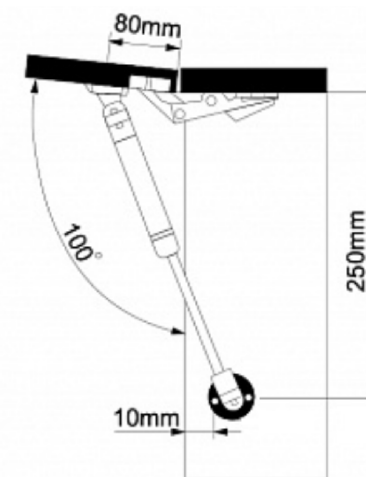

B - 60/46

B - 70/46

B - 80/46

No	a * b * c	x
1	462*280*16	1
2	462*280*16	1
3	468*280*16	1
4	468*280*16	1
5	458*496*16	1
6	460*148*2,5	2
7	460*198*2,5	1

No	a * b * c	x
1	462*280*16	1
2	462*280*16	1
3	568*280*16	1
4	568*280*16	1
5	458*596*16	1
6	460*198*2,5	3
7	-	-

No	a * b * c	x
1	462*280*16	1
2	462*280*16	1
3	668*280*16	1
4	668*280*16	1
5	458*696*16	1
6	460*148*2,5	2
7	460*198*2,5	2

No	a * b * c	x
1	462*280*16	1
2	462*280*16	1
3	768*280*16	1
4	768*280*16	1
5	458*796*16	1
6	460*198*2,5	4
7	-	-

1

2

a=b

3

* У випадку фасада зі склом (вітрини)
In the case the front is with glass

Серія Альфа, Роял
** комплектуються без Ручок
Series Alpha, Royal
complete set without Handles

*** Тільки для серії Крафт
Only for the Kraft series

4

5

8/8