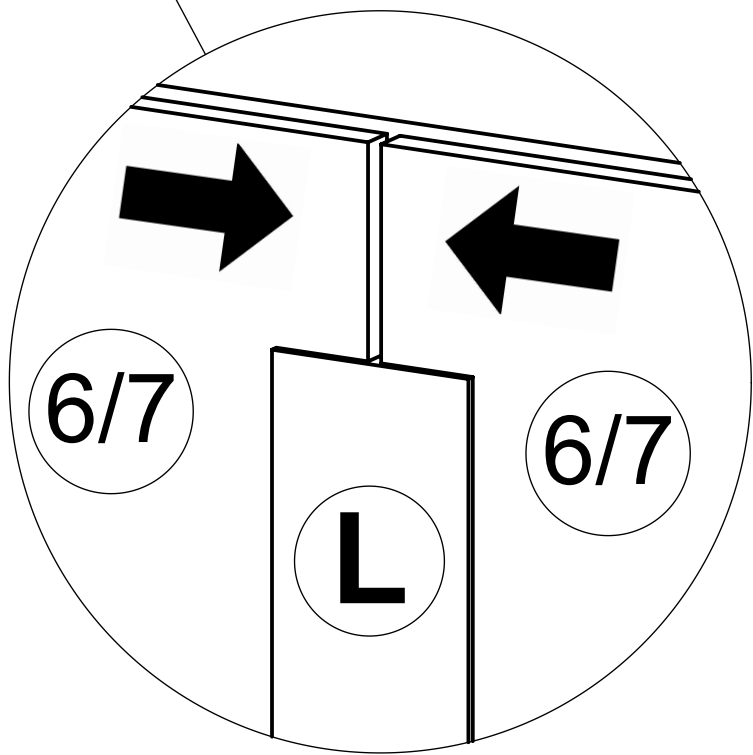

B - 60/46

B - 70/46

B - 80/46

No	a * b * c	x
1	462*280*16	1
2	462*280*16	1
3	468*280*16	1
4	468*280*16	1
5	458*496*16	1
6	460*148*2,5	2
7	460*198*2,5	1

No	a * b * c	x
1	462*280*16	1
2	462*280*16	1
3	568*280*16	1
4	568*280*16	1
5	458*596*16	1
6	460*198*2,5	3
7	-	-

No	a * b * c	x
1	462*280*16	1
2	462*280*16	1
3	668*280*16	1
4	668*280*16	1
5	458*696*16	1
6	460*148*2,5	2
7	460*198*2,5	2

No	a * b * c	x
1	462*280*16	1
2	462*280*16	1
3	768*280*16	1
4	768*280*16	1
5	458*796*16	1
6	460*198*2,5	4
7	-	-

1

2

a=b

3

* У випадку фасада зі склом (вітрини)
In the case the front is with glass

Серія Альфа, Роял
** комплектуються без Ручок
Series Alpha, Royal
complete set without Handles

*** Тільки для серії Крафт
Only for the Kraft series

4

5

8/8