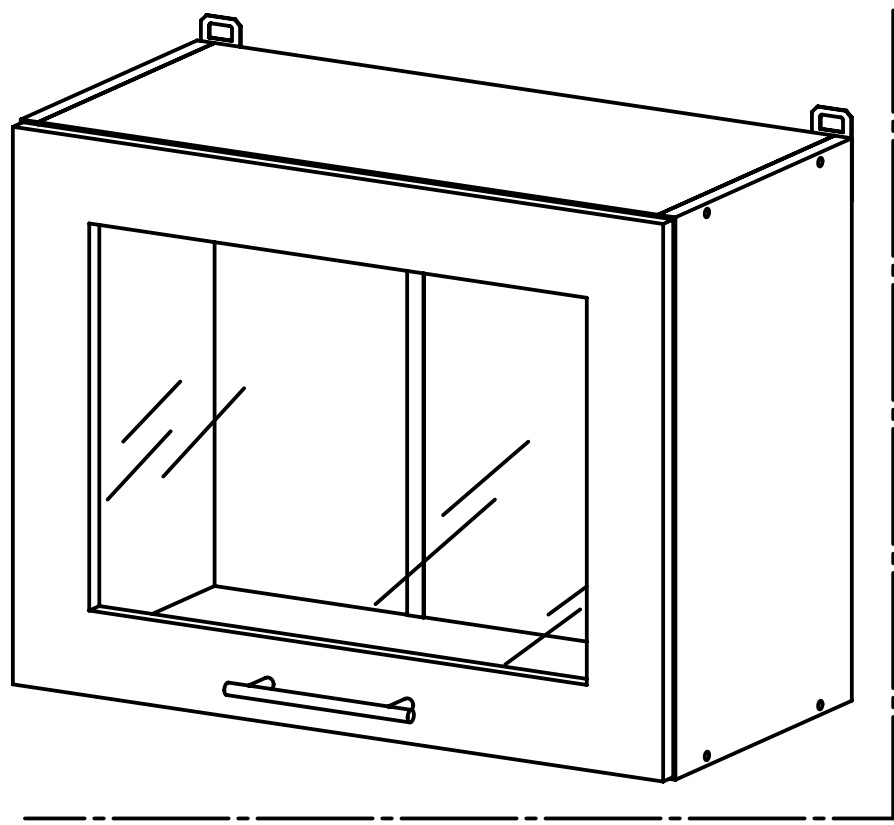

Модулі верхні 920 Wall Units 920

garant-nv.com

A  x1 x8	B  x2	C  x2	D  x10-20g	E 3,5x16  x4	F 6,3x13  x4	G 4x30  x8	H 3x13 ^{***}  x2
I ^{**}  x1	J 4x25  a6olor x2	K  x2	L  430mm	M  x2	N  x10		

B - 50/46

B - 60/46

B - 70/46

B - 80/46

No	a * b * c	x
1	462*280*16	1
2	462*280*16	1
3	468*280*16	1
4	468*280*16	1
5	458*496*16	1
6	460*148*2,5	2
7	460*198*2,5	1

No	a * b * c	x
1	462*280*16	1
2	462*280*16	1
3	568*280*16	1
4	568*280*16	1
5	458*596*16	1
6	460*198*2,5	3
7	-	-