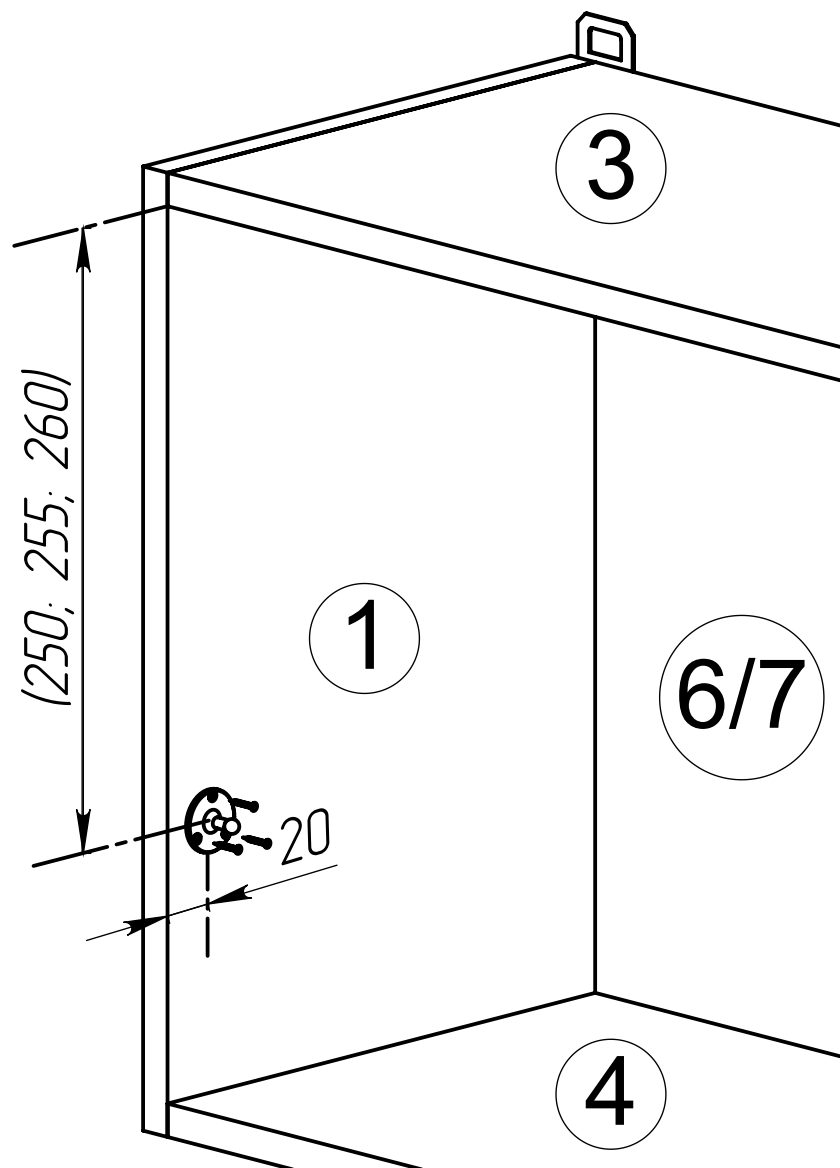

No	a * b * c	x
1	462*280*16	1
2	462*280*16	1
3	668*280*16	1
4	668*280*16	1
5	458*696*16	1
6	460*148*2,5	2
7	460*198*2,5	2

No	a * b * c	x
1	462*280*16	1
2	462*280*16	1
3	768*280*16	1
4	768*280*16	1
5	458*796*16	1
6	460*198*2,5	4
7	-	-

1

2

a=b

3

* У випадку фасада зі склом (вітрини)
In the case the front is with glass

Серія Альфа, Роял
** комплектуються без Ручок
Series Alpha, Royal
complete set without Handles

*** Тільки для серії Крафт
Only for the Kraft series

4

5

8/8