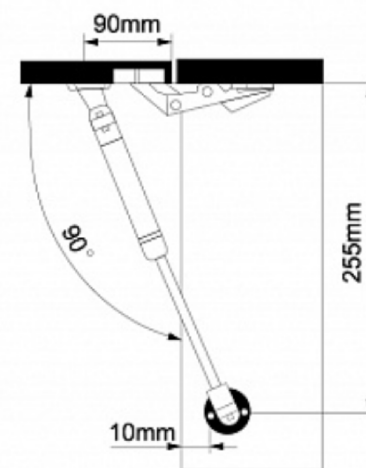

B - 60/46

B - 70/46

B - 80/46

No	a * b * c	x
1	462*280*16	1
2	462*280*16	1
3	468*280*16	1
4	468*280*16	1
5	458*496*16	1
6	460*148*2,5	2
7	460*198*2,5	1

No	a * b * c	x
1	462*280*16	1
2	462*280*16	1
3	568*280*16	1
4	568*280*16	1
5	458*596*16	1
6	460*198*2,5	3
7	-	-

No	a * b * c	x
1	462*280*16	1
2	462*280*16	1
3	668*280*16	1
4	668*280*16	1
5	458*696*16	1
6	460*148*2,5	2
7	460*198*2,5	2

No	a * b * c	x
1	462*280*16	1
2	462*280*16	1
3	768*280*16	1
4	768*280*16	1
5	458*796*16	1
6	460*198*2,5	4
7	-	-

1

2

a=b

3

* У випадку фасада зі склом (вітрини)
In the case the front is with glass

Серія Альфа, Роял
** комплектуються без Ручок
Series Alpha, Royal
complete set without Handles

*** Тільки для серії Крафт
Only for the Kraft series

4

5

8/8