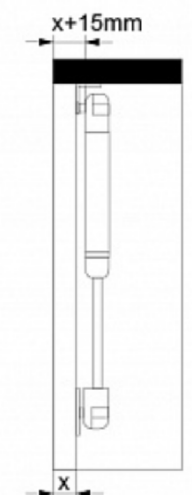

B - 60/46

B - 70/46

B - 80/46

No	a * b * c	x
1	462*280*16	1
2	462*280*16	1
3	468*280*16	1
4	468*280*16	1
5	458*496*16	1
6	460*148*2,5	2
7	460*198*2,5	1

No	a * b * c	x
1	462*280*16	1
2	462*280*16	1
3	568*280*16	1
4	568*280*16	1
5	458*596*16	1
6	460*198*2,5	3
7	-	-

No	a * b * c	x
1	462*280*16	1
2	462*280*16	1
3	668*280*16	1
4	668*280*16	1
5	458*696*16	1
6	460*148*2,5	2
7	460*198*2,5	2

No	a * b * c	x
1	462*280*16	1
2	462*280*16	1
3	768*280*16	1
4	768*280*16	1
5	458*796*16	1
6	460*198*2,5	4
7	-	-

1

2

a=b

3

* У випадку фасада зі склом (вітрини)
In the case the front is with glass

Серія Альфа, Роял
** комплектуються без Ручок
Series Alpha, Royal
complete set without Handles

*** Тільки для серії Крафт
Only for the Kraft series

4

5

8/8