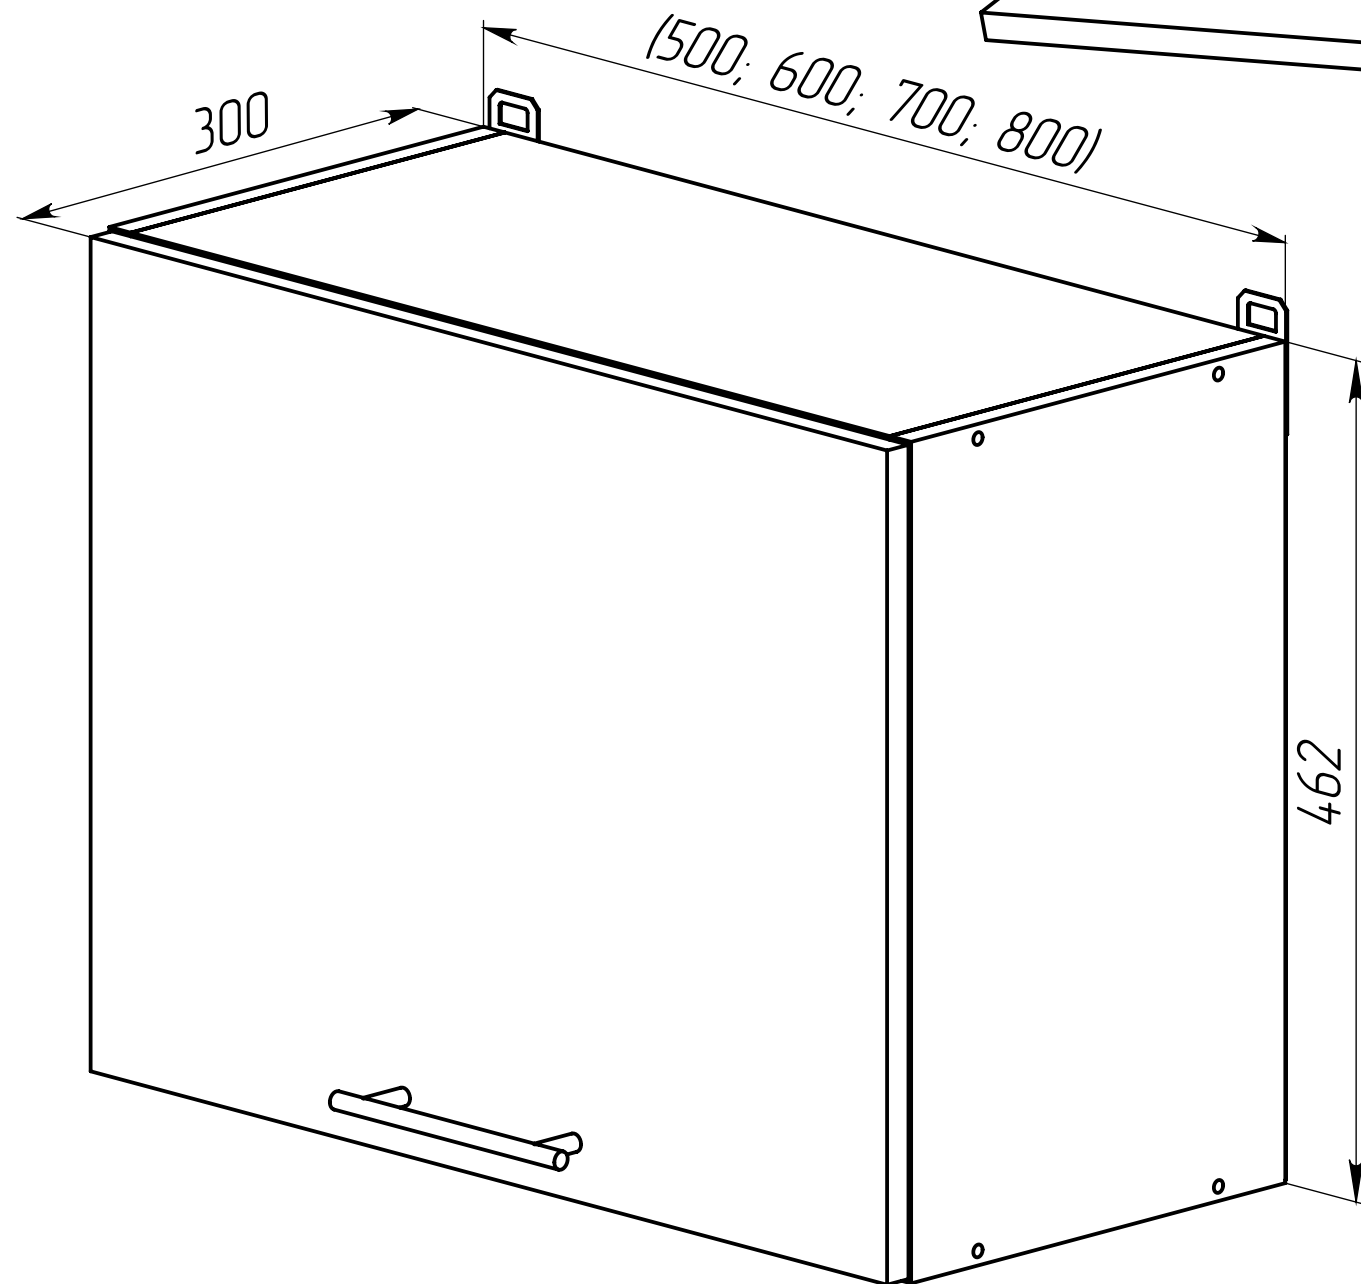

Модулі верхні 920 Wall Units 920

garant-nv.com

A  x1 x8	B  x2	C  x2	D  x10-20g	E 3,5x16  x4	F 6,3x13  x4	G 4x30  x8	H 3x13 ^{***}  x2
I ^{**}  x1	J 4x25  a6olor x2	K  x2	L  430mm	M  x2	N  x10		

B - 50/46

B - 60/46

B - 70/46

B - 80/46

No	a * b * c	x
1	462*280*16	1
2	462*280*16	1
3	468*280*16	1
4	468*280*16	1
5	458*496*16	1
6	460*148*2,5	2
7	460*198*2,5	1

No	a * b * c	x
1	462*280*16	1
2	462*280*16	1
3	568*280*16	1
4	568*280*16	1
5	458*596*16	1
6	460*198*2,5	3
7	-	-

No	a * b * c	x
1	462*280*16	1
2	462*280*16	1
3	668*280*16	1
4	668*280*16	1
5	458*696*16	1
6	460*148*2,5	2
7	460*198*2,5	2

No	a * b * c	x
1	462*280*16	1
2	462*280*16	1
3	768*280*16	1
4	768*280*16	1
5	458*796*16	1
6	460*198*2,5	4
7	-	-