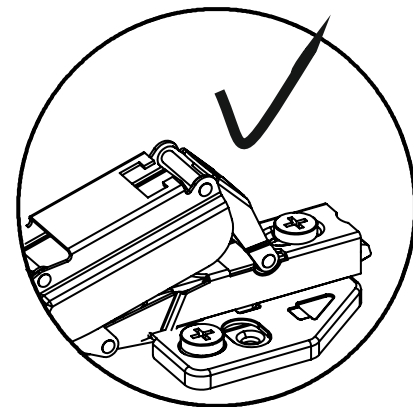

10

Серія Альфа, Роял
** комплектация без Ручок
Series Alpha, Royal
complete set without Handles

Ø5mm

R

10

G

L

H1

*** Тільки для серії Крафт
*** Only for the Kraft series

C

B1

11

11

12

10

13