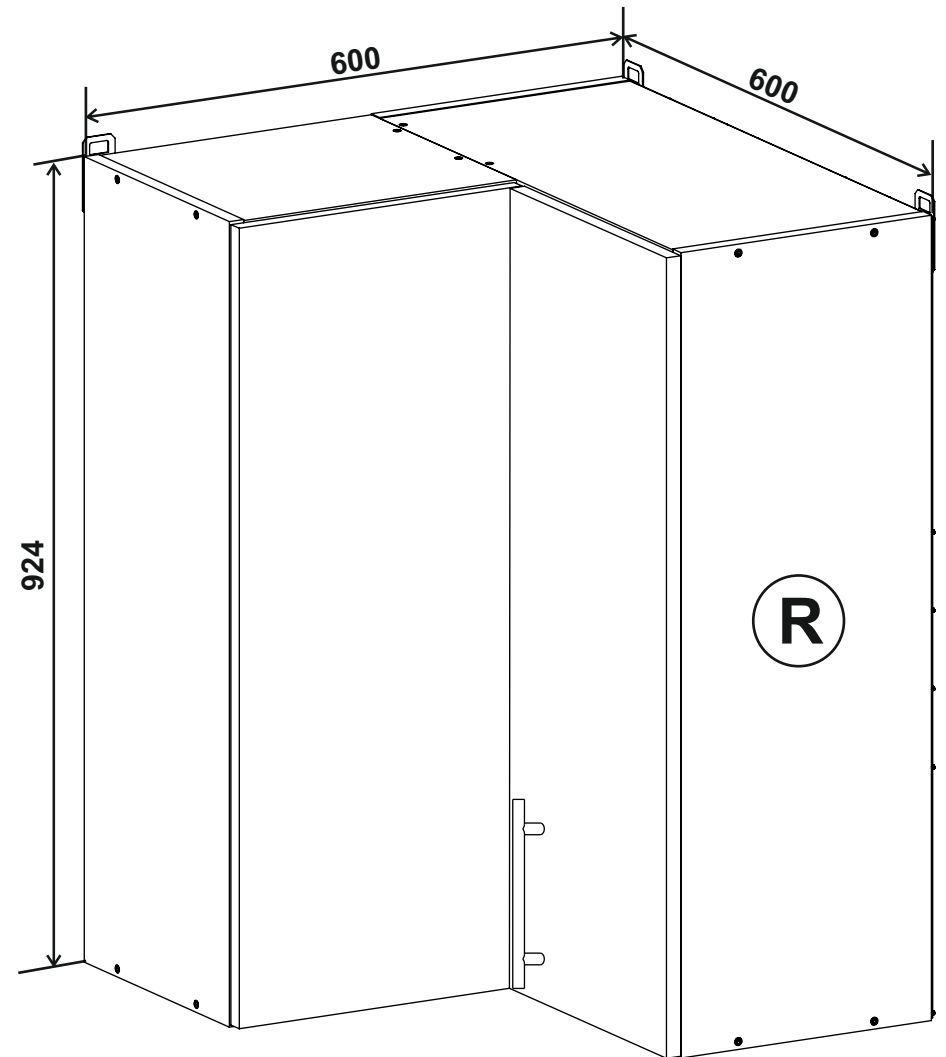

BK-60/60/92

WC-60/60/92

garant-nv.com

BK - 60/60/92

A  x1 x20	B  x4	C 4x16  x8	D  x3
E 8x80  x3	F  x4	G **  x1	H 4x25 x2 a6olor  4x25 x2
H1 3x13 ***  x2	I  x2	J  20g	K  x8
L  891mm x3	M  x16	N 4x30  x12	O  x32

No	a x b x c	X	package
1	924x280x16	1	1/1
2	924x280x16	1	1/1
3	568x280x16	1	1/1
4	568x280x16	1	1/1
5	891x230x16	1	1/1
6	891x246x16	1	1/1
7	924x280x16	1	1/1
8	280x304x16	1	1/1
9	280x304x16	1	1/1
10	920x300x16	1	1/2
	940x300x16		
	920x298x18		
	940x294x18		
	940x297x19		
11	920x316x16	1	1/2
	940x316x16		
	920x316x18		
	940x316x18		
	940x316x19		
12	566x260x16	2	1/1
13	240x286x16	2	1/1
14	920x198x2,5	3	1/1
15	920x148x2,5	1	1/1
16	920x168x2,5	1	1/1

1

2

3

4

a=b

5

Ø 8 mm

1