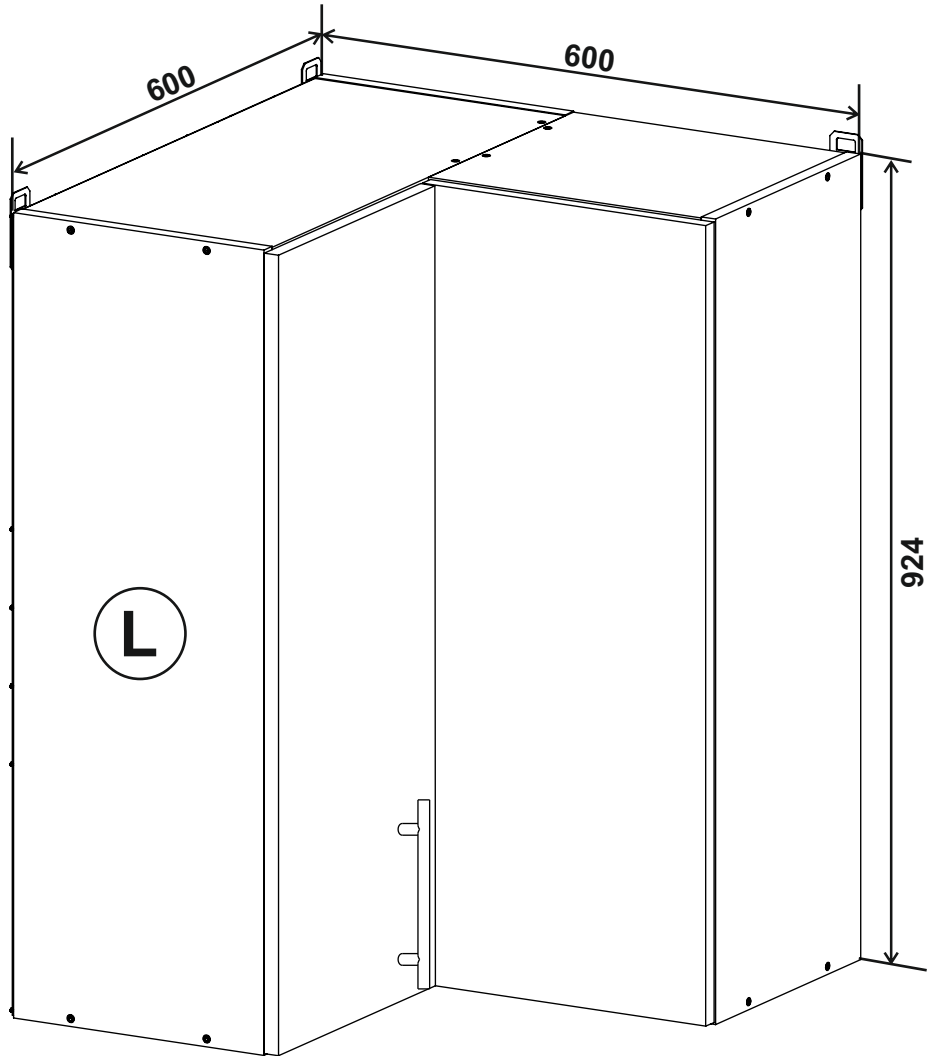

BK-60/60/92

WC-60/60/92

garant-nv.com

BK - 60/60/92

A  x1 x20	B  x4	C 4x16  x8	D  x3
E 8x80  x3	F  x4	G **  x1	H 4x25 x2 a6olor  4x25 x2
H1 3x13 ***  x2	I  x2	J  20g	K  x8
L  891mm x3	M  x16	N 4x30  x12	O  x32

No	a x b x c	X	package
1	924x280x16	1	1/1
2	924x280x16	1	1/1
3	568x280x16	1	1/1
4	568x280x16	1	1/1
5	891x230x16	1	1/1
6	891x246x16	1	1/1
7	924x280x16	1	1/1
8	280x304x16	1	1/1
9	280x304x16	1	1/1
10	920x300x16	1	1/2
	940x300x16		
	920x298x18		
	940x294x18		
	940x297x19		
11	920x316x16	1	1/2
	940x316x16		
	920x316x18		
	940x316x18		
	940x316x19		
12	566x260x16	2	1/1
13	240x286x16	2	1/1
14	920x198x2,5	3	1/1
15	920x148x2,5	1	1/1
16	920x168x2,5	1	1/1

1

2

3

4

a=b

5

Ø 8 mm

1