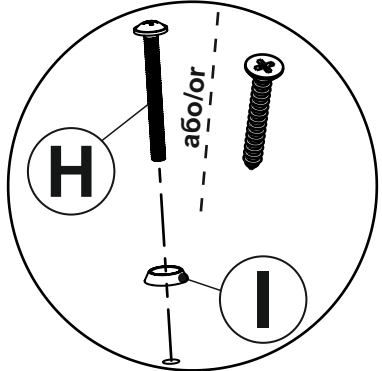

10

Серія Альфа, Роял
** комплектация без Ручок
Series Alpha, Royal
complete set without Handles

Ø5mm

R

10

G

L

H1