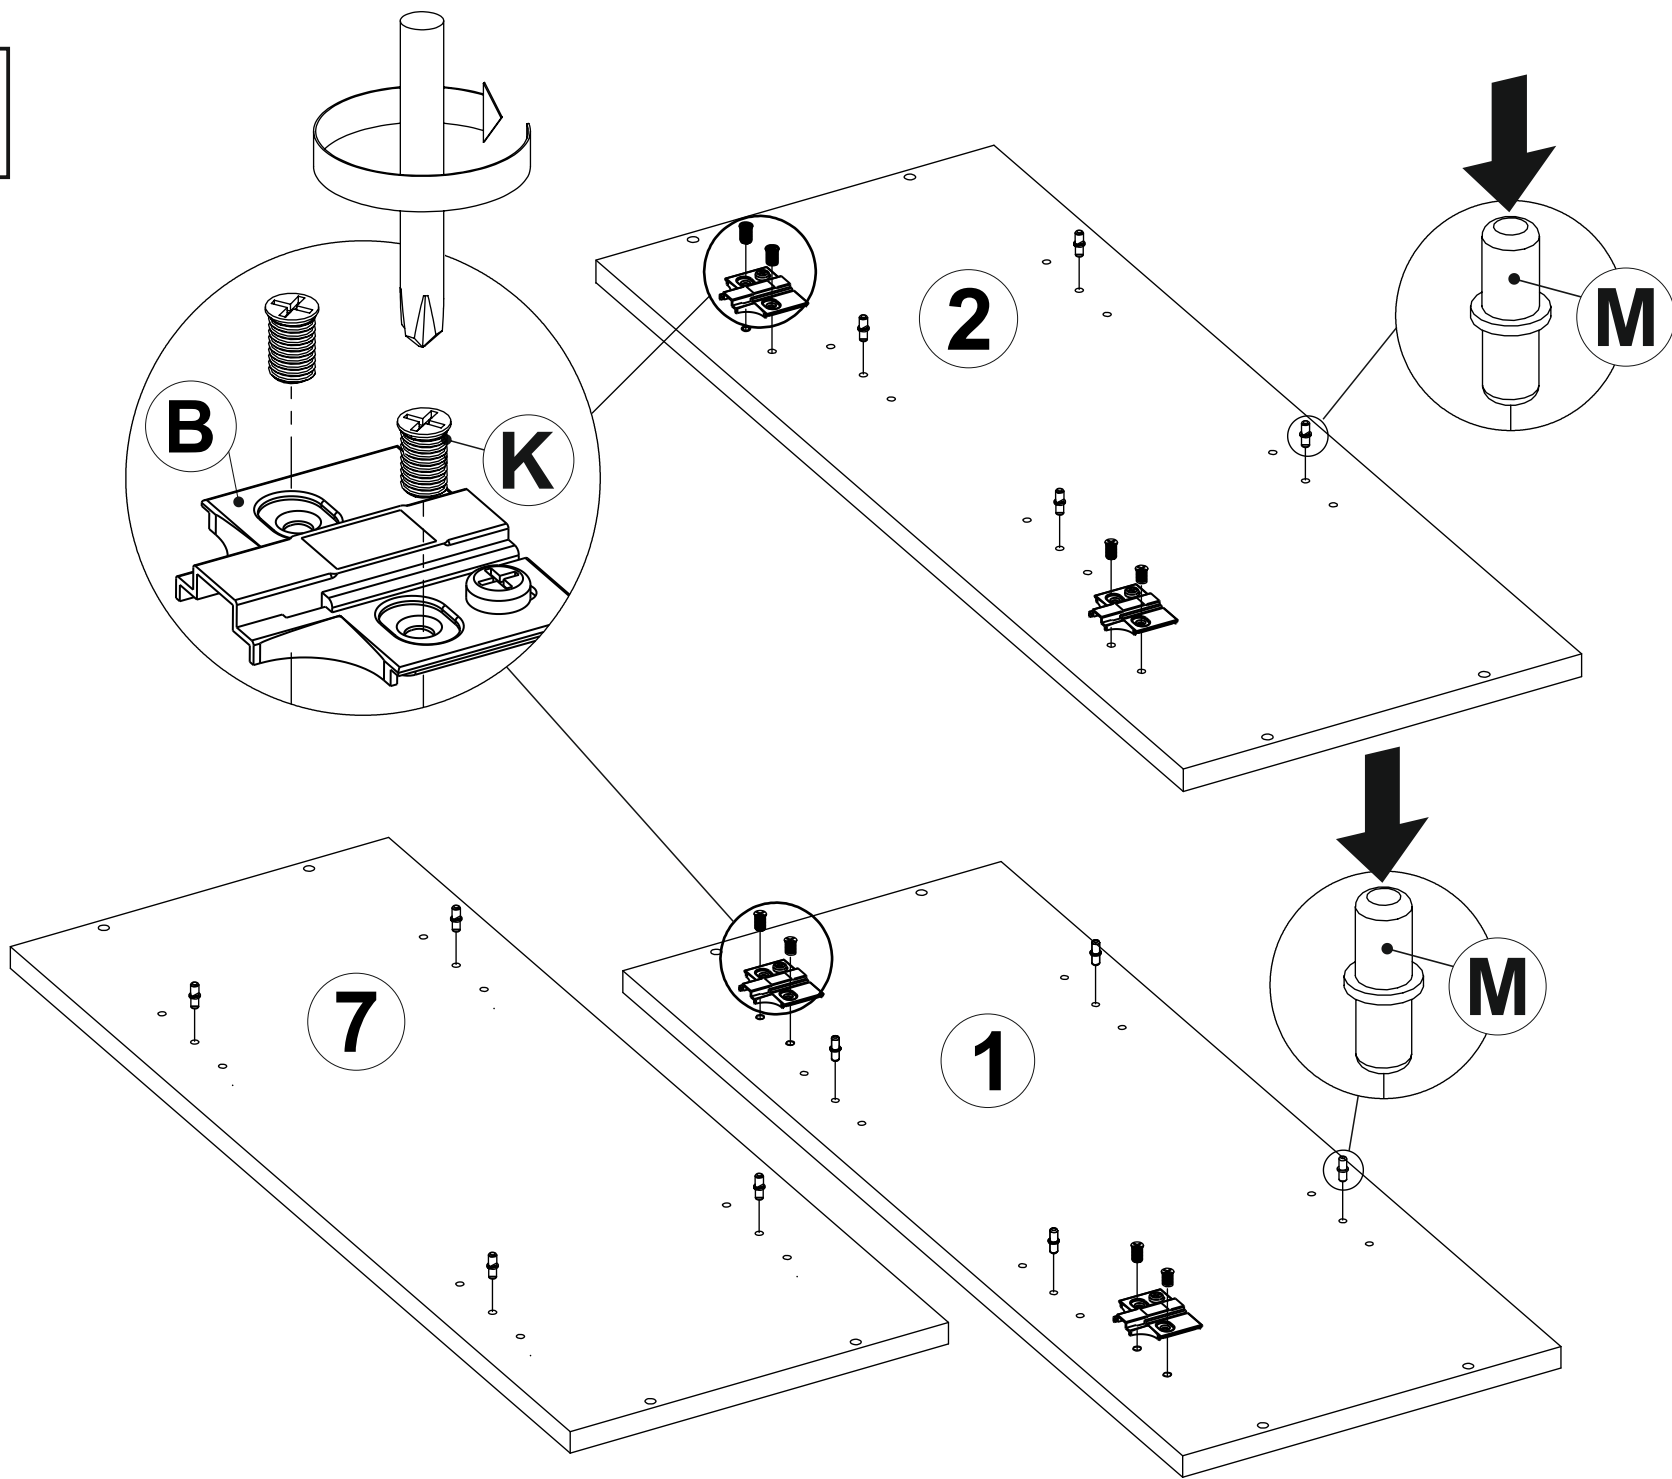

BK-60/60/92

WC-60/60/92

garant-nv.com

BK - 60/60/92

A  x1 x20	B  x4	C 4x16  x8	D  x3
E 8x80  x3	F  x4	G **  x1	H 4x25 x2 a6olor  4x25 x2
H1 3x13 ***  x2	I  x2	J  20g	K  x8
L  891mm x3	M  x16	N 4x30  x12	O  x32

No	a x b x c	X	package
1	924x280x16	1	1/1
2	924x280x16	1	1/1
3	568x280x16	1	1/1
4	568x280x16	1	1/1
5	891x230x16	1	1/1
6	891x246x16	1	1/1
7	924x280x16	1	1/1
8	280x304x16	1	1/1
9	280x304x16	1	1/1
10	920x300x16	1	1/2
	940x300x16		
	920x298x18		
	940x294x18		
	940x297x19		
11	920x316x16	1	1/2
	940x316x16		
	920x316x18		
	940x316x18		
	940x316x19		
12	566x260x16	2	1/1
13	240x286x16	2	1/1
14	920x198x2,5	3	1/1
15	920x148x2,5	1	1/1
16	920x168x2,5	1	1/1

1

2

3

4

a=b

5

Ø 8 mm

1

10

Серія Альфа, Роял
** комплектация без Ручок
Series Alpha, Royal
complete set without Handles

Ø5mm

R

10

G

L

H1