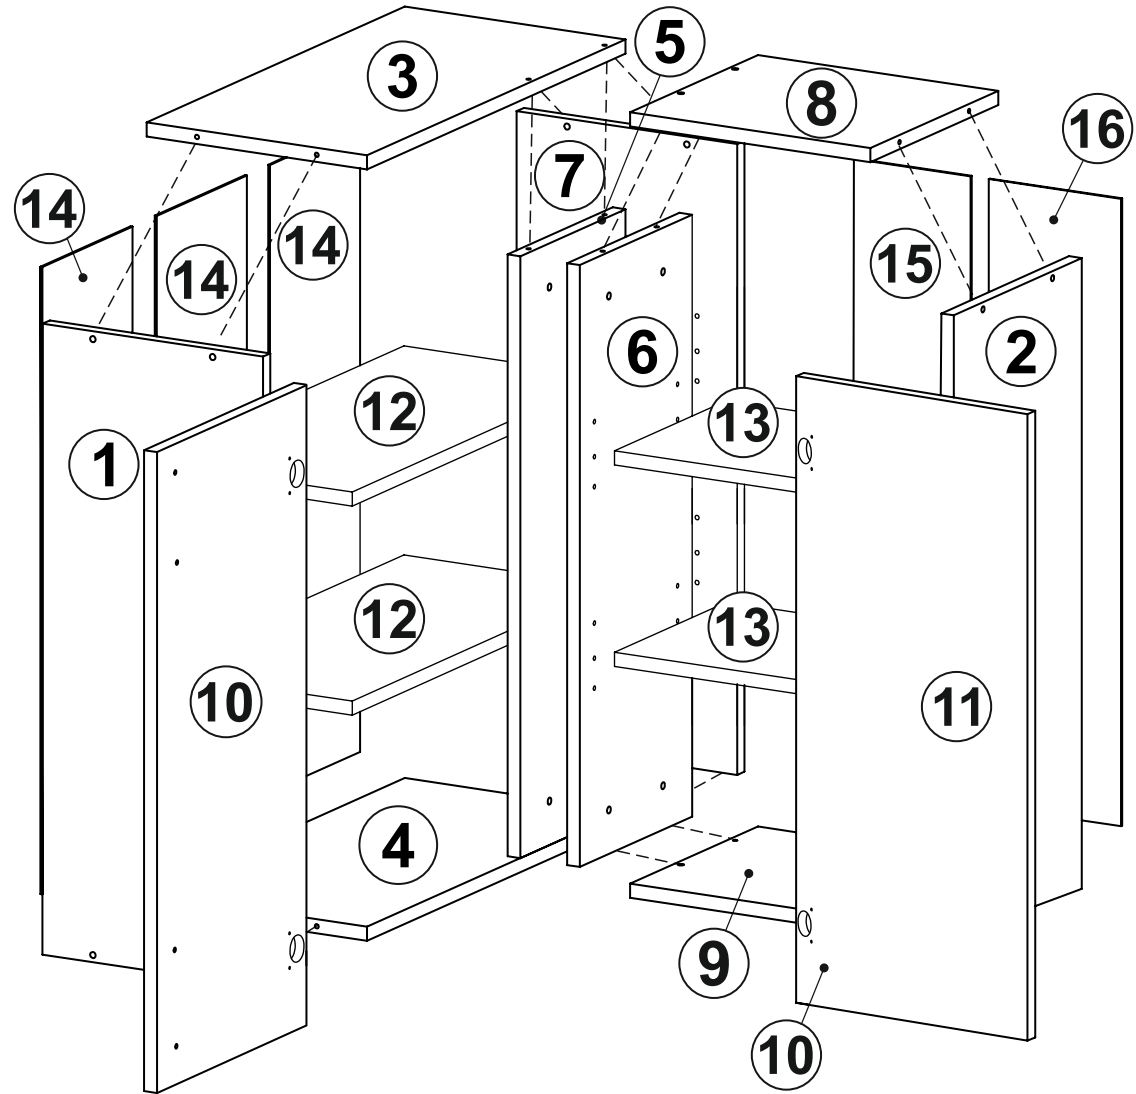

BK-60/60/92

WC-60/60/92

garant-nv.com

BK - 60/60/92

A  x1 x20	B  x4	C 4x16  x8	D  x3
E 8x80  x3	F  x4	G **  x1	H 4x25 x2 a6olor  4x25 x2
H1 3x13 ***  x2	I  x2	J  20g	K  x8
L  891mm x3	M  x16	N 4x30  x12	O  x32

No	a x b x c	X	package
1	924x280x16	1	1/1
2	924x280x16	1	1/1
3	568x280x16	1	1/1
4	568x280x16	1	1/1
5	891x230x16	1	1/1
6	891x246x16	1	1/1
7	924x280x16	1	1/1
8	280x304x16	1	1/1
9	280x304x16	1	1/1
10	920x300x16	1	1/2
	940x300x16		
	920x298x18		
	940x294x18		
	940x297x19		
11	920x316x16	1	1/2
	940x316x16		
	920x316x18		
	940x316x18		
	940x316x19		
12	566x260x16	2	1/1
13	240x286x16	2	1/1
14	920x198x2,5	3	1/1
15	920x148x2,5	1	1/1
16	920x168x2,5	1	1/1

1

2

3

4

a=b

5

Ø 8 mm

1

10

Серія Альфа, Роял
** комплектация без Ручок
Series Alpha, Royal
complete set without Handles

Ø5mm

R

10

G

L

H1