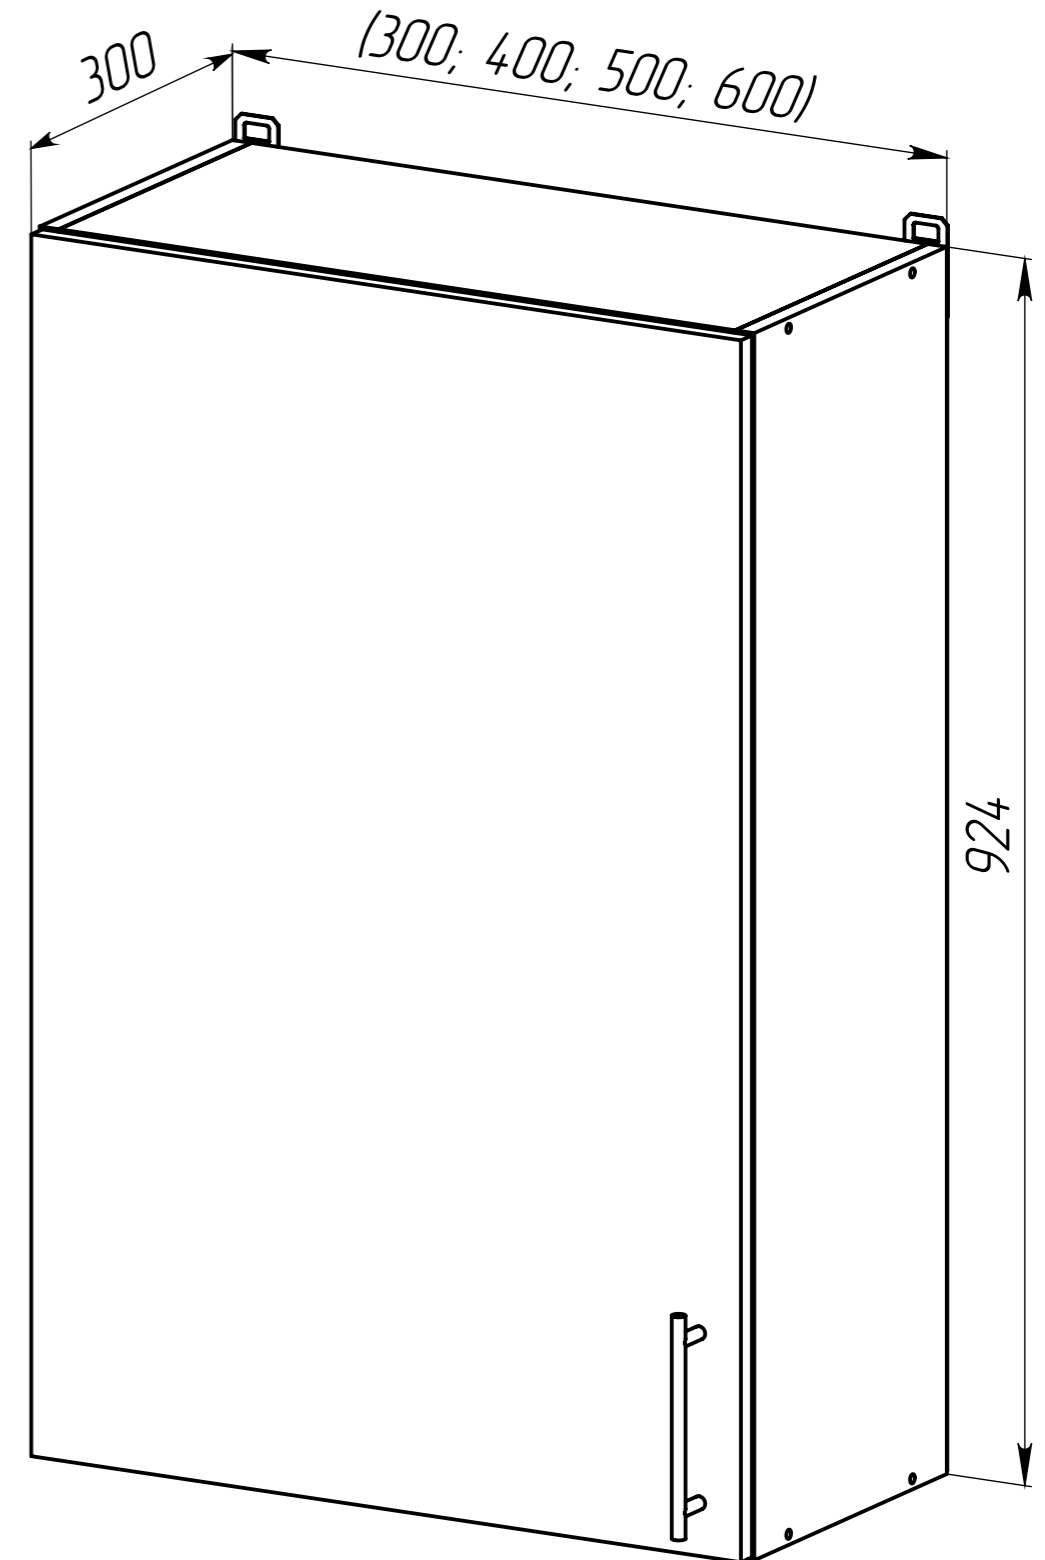

Модулі верхні 920 Wall Units 920

garant-nv.com

A  x1 x8	B  x2	C  x2	D  x10-20g	E 3,5x16  x4	F 6,3x13  x4	G 4x30  x8	H 3x13 ***  x2
I **  x1	J 4x25  a60/or x2	K  x2	L  890mm	M  x8	N d-5  x2	O *  x10	

B - 30/92

B - 40/92

B - 50/92

B - 60/92

No	a * b * c	x
1	924*280*16	1
2	924*280*16	1
3	268*280*16	2
4	266*280*16	2
5	920*296* ¹⁶ 940*296* ¹⁸ ¹⁹	1
6	921*148*2,5	2
7	-	-

No	a * b * c	x
1	924*280*16	1
2	924*280*16	1
3	368*280*16	2
4	366*280*16	2
5	920*396* ¹⁶ 940*396* ¹⁸ ¹⁹	1
6	921*198*2,5	2
7	-	-

No	a * b * c	x
1	924*280*16	1
2	924*280*16	1
3	468*280*16	2
4	466*280*16	2
5	920*496* ¹⁶ 940*496* ¹⁸ ¹⁹	1
6	921*148*2,5	2
7	921*198*2,5	1

No	a * b * c	x
1	924*280*16	1
2	924*280*16	1
3	568*280*16	2
4	566*280*16	2
5	920*596* ¹⁶ 940*596* ¹⁸ ¹⁹	1
6	921*198*2,5	3
7	-	-