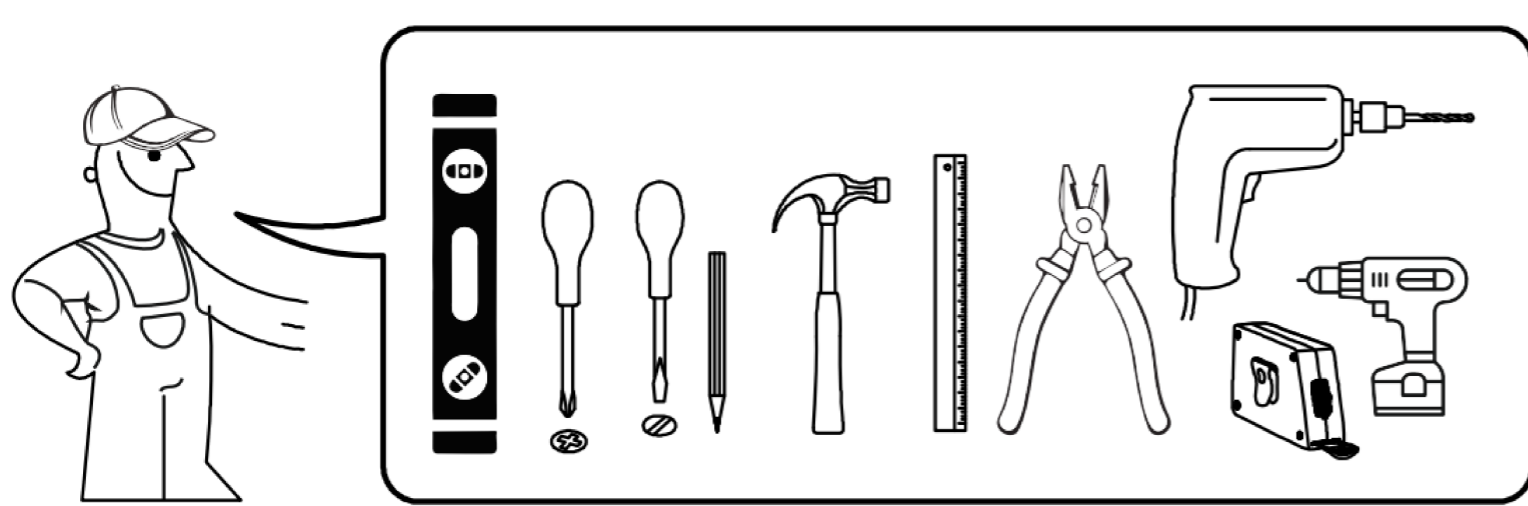

## Low Units 820

garant-nv.com

<b>A</b>  x1 x40	<b>B</b>  x4	<b>C</b>  x20-30g	<b>D</b> 6,3*13  x20	<b>E</b> 4*16  x36	<b>F</b>  x4	<b>G</b>  x8
<b>H</b> L- 450  x2	<b>I</b> 4*30  x8	<b>J</b>  x8	<b>K</b>  688mm	<b>L</b>  x4	<b>M</b>  x4	<b>N</b>  x4