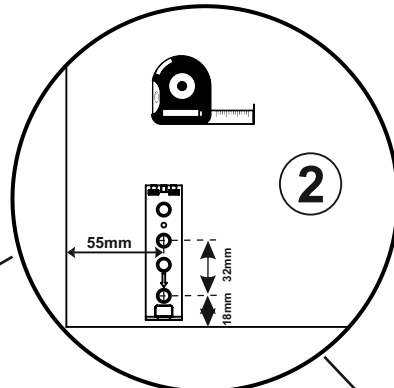

## ПУ-60/234/4

№	a x b x c	x	Paket	№	a x b x c	x	Paket	№	a x b x c	x	Paket	№	a x b x c	x	Paket
①	2024x550x16	1	2/3	⑧	508x220x16	1	1/3	①	2231x550x16	1	2/3	⑧	508x220x16	1	1/3
②	2024x550x16	1	2/3	⑨	508x220x16	1	1/3	②	2231x550x16	1	2/3	⑨	508x220x16	1	1/3
③	568x550x16	1	1/3	⑩	450x220x16	1	1/3	③	568x550x16	1	1/3	⑩	450x220x16	1	1/3
④	600x550x16	1	1/3	⑪	450x220x16	1	1/3	④	600x550x16	1	1/3	⑪	450x220x16	1	1/3
⑤	568x550x16	4	1/3	⑫	448x538x2,5	1	2/3	⑤	568x550x16	4	1/3	⑫	448x538x2,5	1	2/3
⑥	355x596x16	1	3/3	⑬	714x298x2,5	2	2/3	⑥	355x596x16	1	3/3	⑬	714x298x2,5	2	2/3
⑦	713x596x16	1	3/3	⑭	354x598x2,5	1	2/3	⑦	920x596x16	1	3/3	⑭	354x598x2,5	1	2/3

1

2

**3**

4

a=b

**5**

Серія Альфа,Роял  
комплектція без Ручок  
\*\* Series Alpha, Royal  
complete set without Handles

6

\* Серія Альфа, Роял  
Series Alpha, Royal

**7**

**11**

**10**

**N**

**I**

**7**

**∅ 5mm**

## Шухляда Вlum

№	а x b x c	x	Ракет
①	425x262x16	1	2/3
②	425x262x16	1	2/3
③	526x233x16	1	1/3
④	526x233x16	1	1/3
⑤	526x425x16	1	1/3
⑥	355x596x16	1	3/3

2