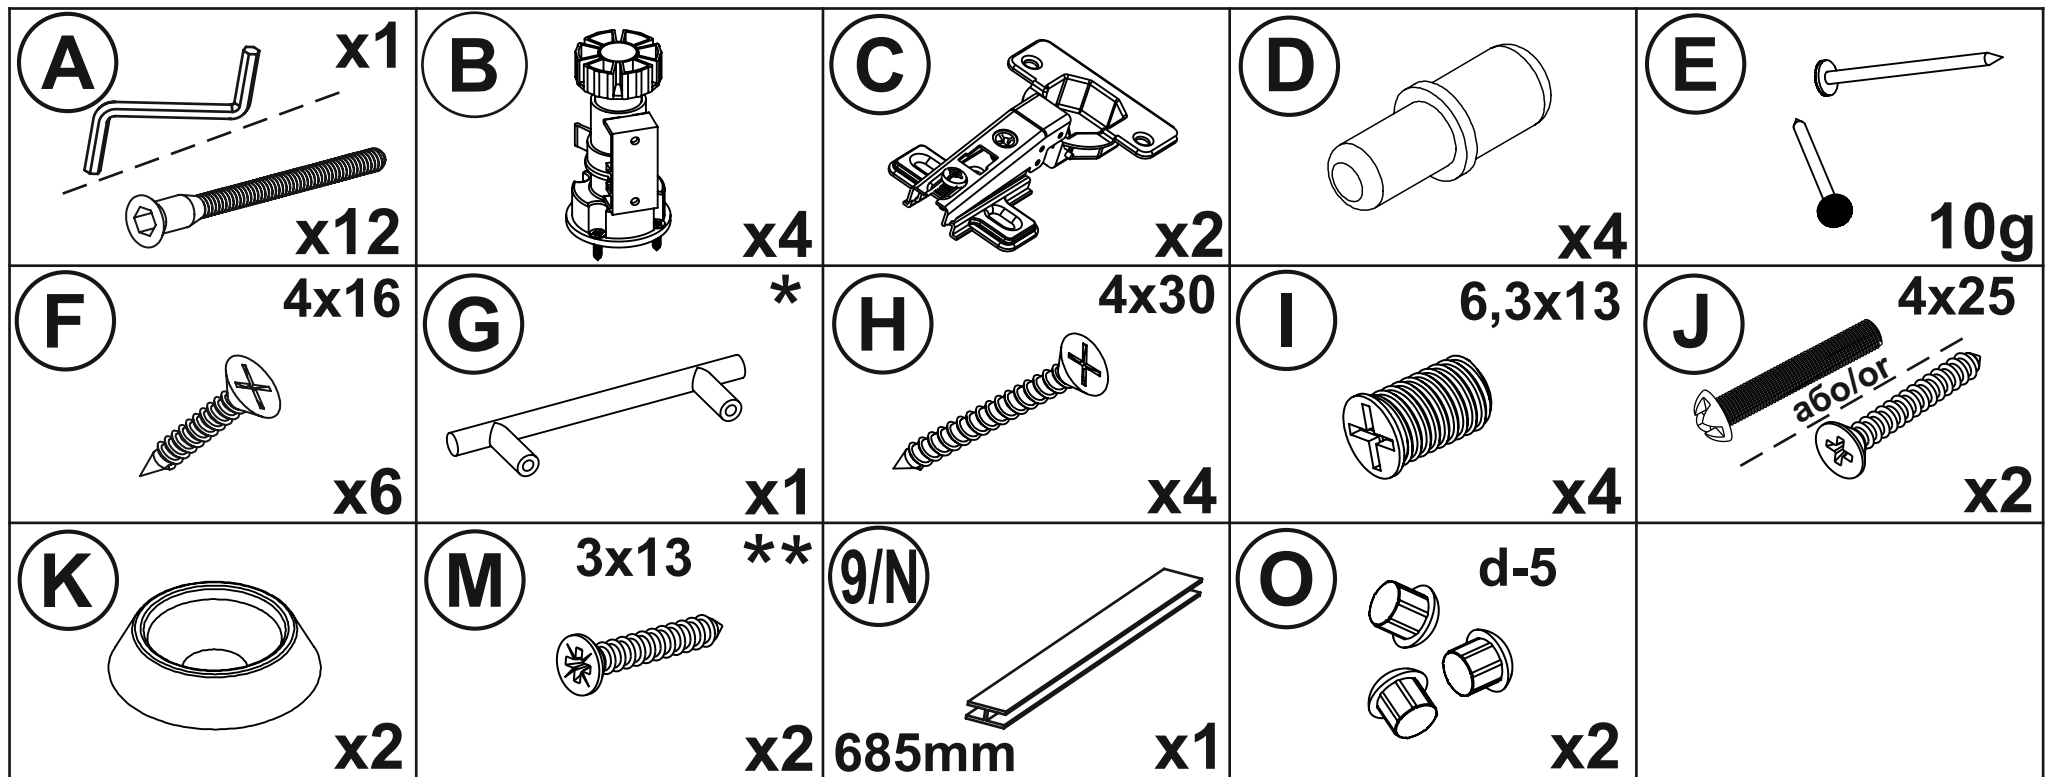

Модуль нижній 20,30,40,50,60/1 /82

Lov Units 82

H 20-40/82

H 50/82-60/1/82

20/82			30/82			40/82			50/82			60/1/82		
No	axbxc	x	axbxc	x	axbxc	x	axbxc	x	axbxc	x	axbxc	x	package	
1	704x460x16	1	704x460x16	1	704x460x16	1	704x460x16	1	704x460x16	1	704x460x16	1	1	
2	704x460x16	1	704x460x16	1	704x460x16	1	704x460x16	1	704x460x16	1	704x460x16	1	1	
3	200x460x16	1	300x460x16	1	400x460x16	1	500x460x16	1	600x460x16	1	600x460x16	1	1	
4	168x80x16	2	268x80x16	2	368x80x16	2	468x80x16	2	568x80x16	2	568x80x16	2	1	
5	166x440x16	1	266x440x16	1	366x440x16	1	466x440x16	1	566x440x16	1	566x440x16	1	1	
6	713x196x16	1	713x296x16	1	713x396x16	1	713x496x16	1	713x596x16	1	713x596x16	1	2	
7	198x714x3	1	298x714x3	1	398x714x3	1	298x714x3	1	298x714x3	2	298x714x3	2	1	
8	-		-		-		198x714x3	1	-	1	-	1	1	
9/N	-		-		-		685 mm	1	685 mm	1	685 mm	1	1	
													1	

7

H 50/82

H 60/1/82

a=b

8

9

10

Серія Альфа, Роял
комплетація без Ручок
*** Series Alpha, Royal
complete set without Handles