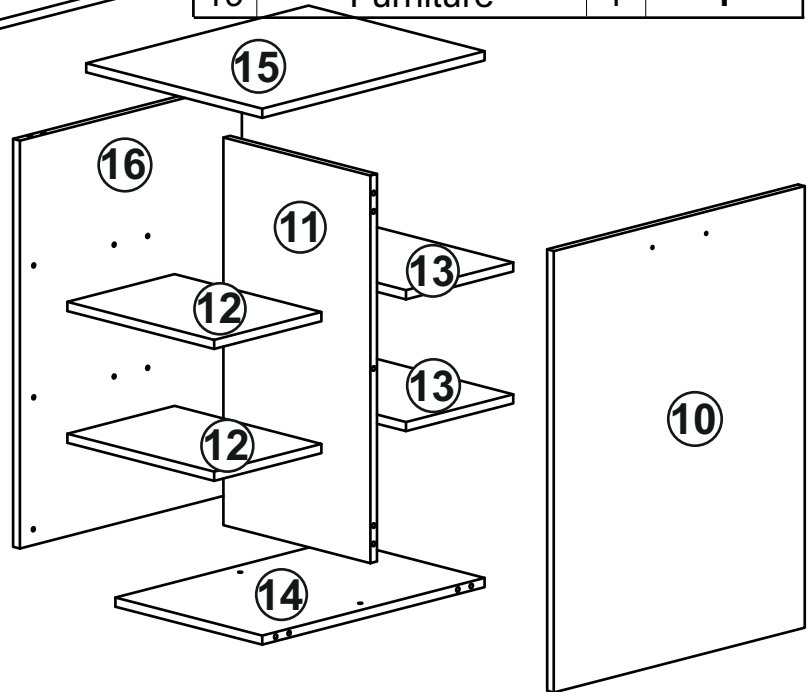

Пенал з висувним столом «Сенс» ПУ-600х1470х580

No	axbxy	x	Package
1	1438x550x16	1	3
2	1438x550x16	1	3
3a	740x470x16	2	1
3b	773x60x16	2	1
4	568x550x16	1	2
5	568x100x16	1	3
6	568x90x16	1	2
7	568x550x16	1	3
8	566x548x16	1	2
9	568x80x16	2	1
10	770x598x16	1	3
11	686x350x16	1	1
12	350x250x16	2	2
13	350x250x16	2	2
14	350x520x16	1	1
15	420x530x16	1	1
16	712x520x16	1	1
17	700x530x16	1	1
18	605x580x28	1	2
19	Furniture	1	1