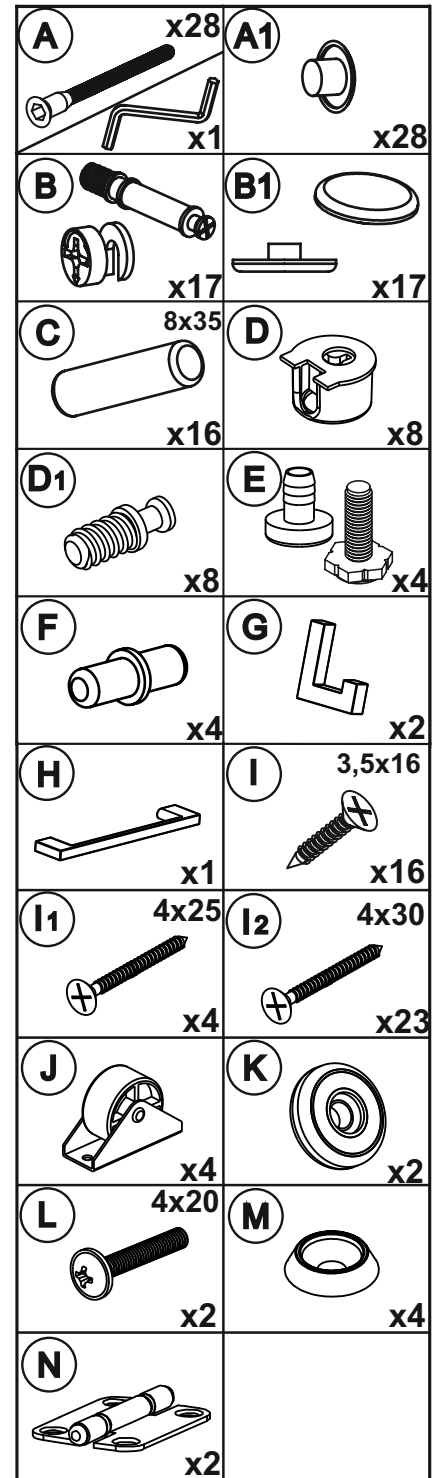

Пенал з висувним столом «Сенс» ПУ-600х1470х580

No	axbxy	x	Package
1	1438x550x16	1	3
2	1438x550x16	1	3
3a	740x470x16	2	1
3b	773x60x16	2	1
4	568x550x16	1	2
5	568x100x16	1	3
6	568x90x16	1	2
7	568x550x16	1	3
8	566x548x16	1	2
9	568x80x16	2	1
10	770x598x16	1	3
11	686x350x16	1	1
12	350x250x16	2	2
13	350x250x16	2	2
14	350x520x16	1	1
15	420x530x16	1	1
16	712x520x16	1	1
17	700x530x16	1	1
18	605x580x28	1	2
19	Furniture	1	1

1

2

3

4

5

6

7

8

9

10

11

12

13

14

15

16

17

18

19

20