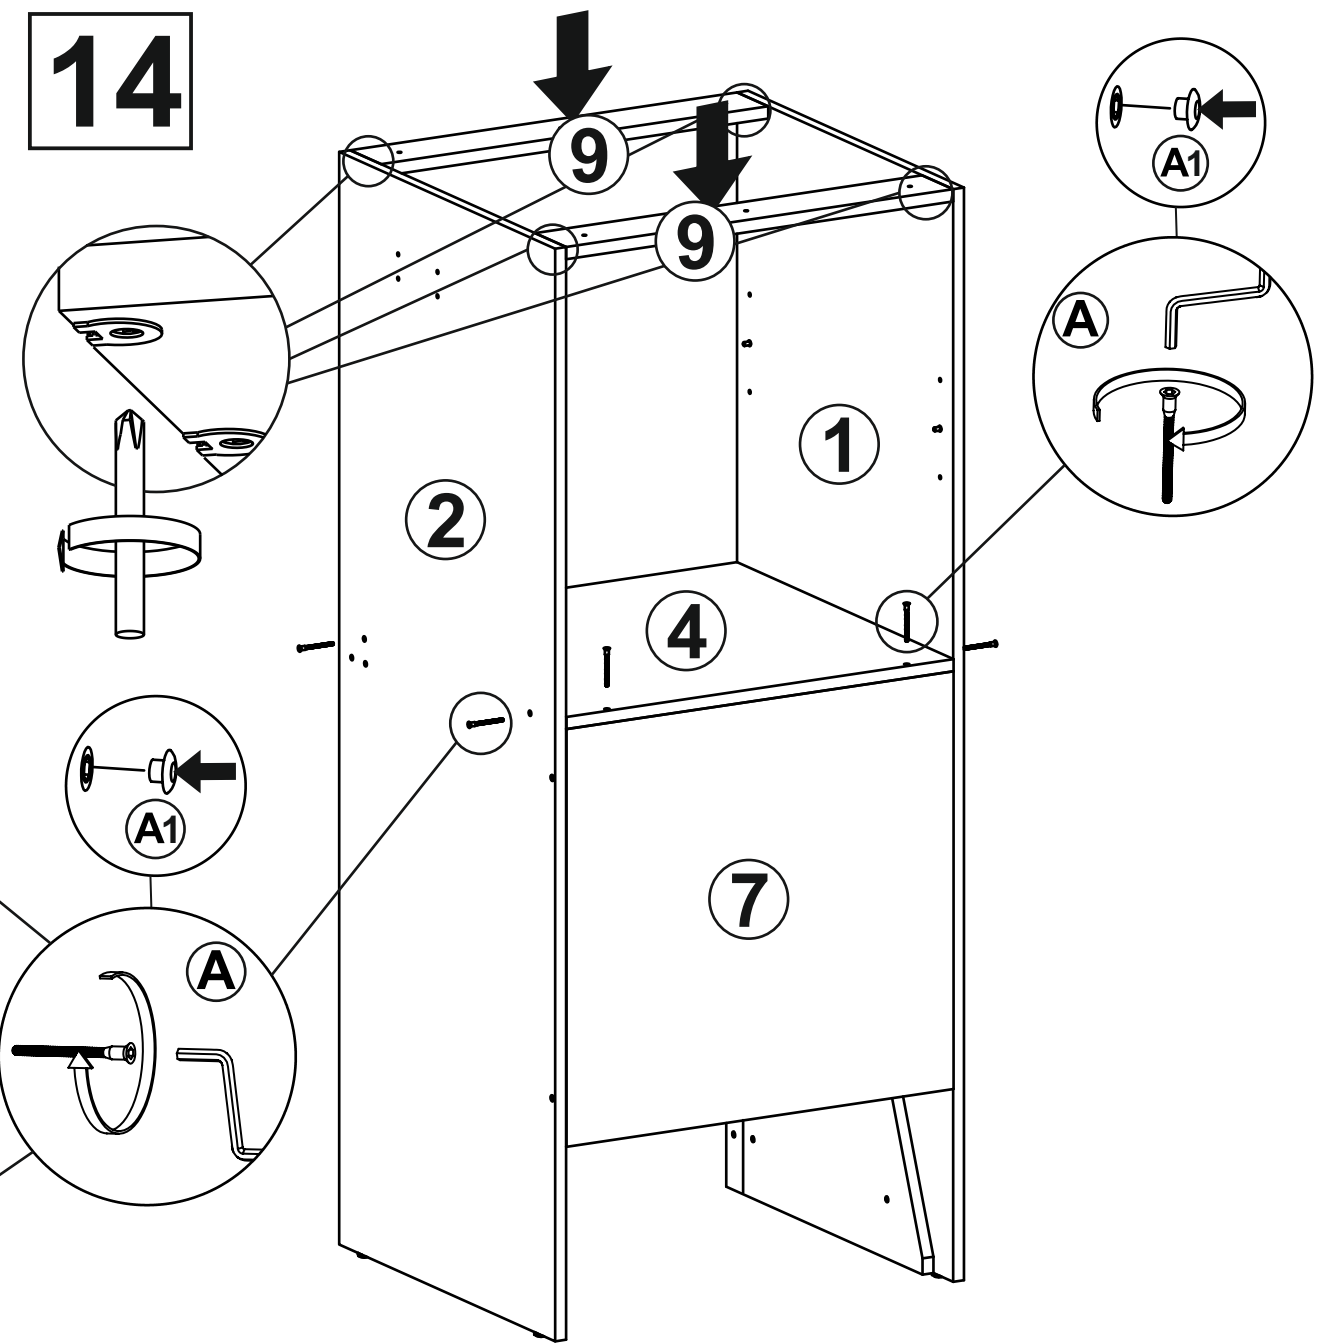

Пенал з висувним столом «Сенс» ПУ-600х1470х580

No	axbxy	x	Package
1	1438x550x16	1	3
2	1438x550x16	1	3
3a	740x470x16	2	1
3b	773x60x16	2	1
4	568x550x16	1	2
5	568x100x16	1	3
6	568x90x16	1	2
7	568x550x16	1	3
8	566x548x16	1	2
9	568x80x16	2	1
10	770x598x16	1	3
11	686x350x16	1	1
12	350x250x16	2	2
13	350x250x16	2	2
14	350x520x16	1	1
15	420x530x16	1	1
16	712x520x16	1	1
17	700x530x16	1	1
18	605x580x28	1	2
19	Furniture	1	1

9

10

11

12

13

14

15

16