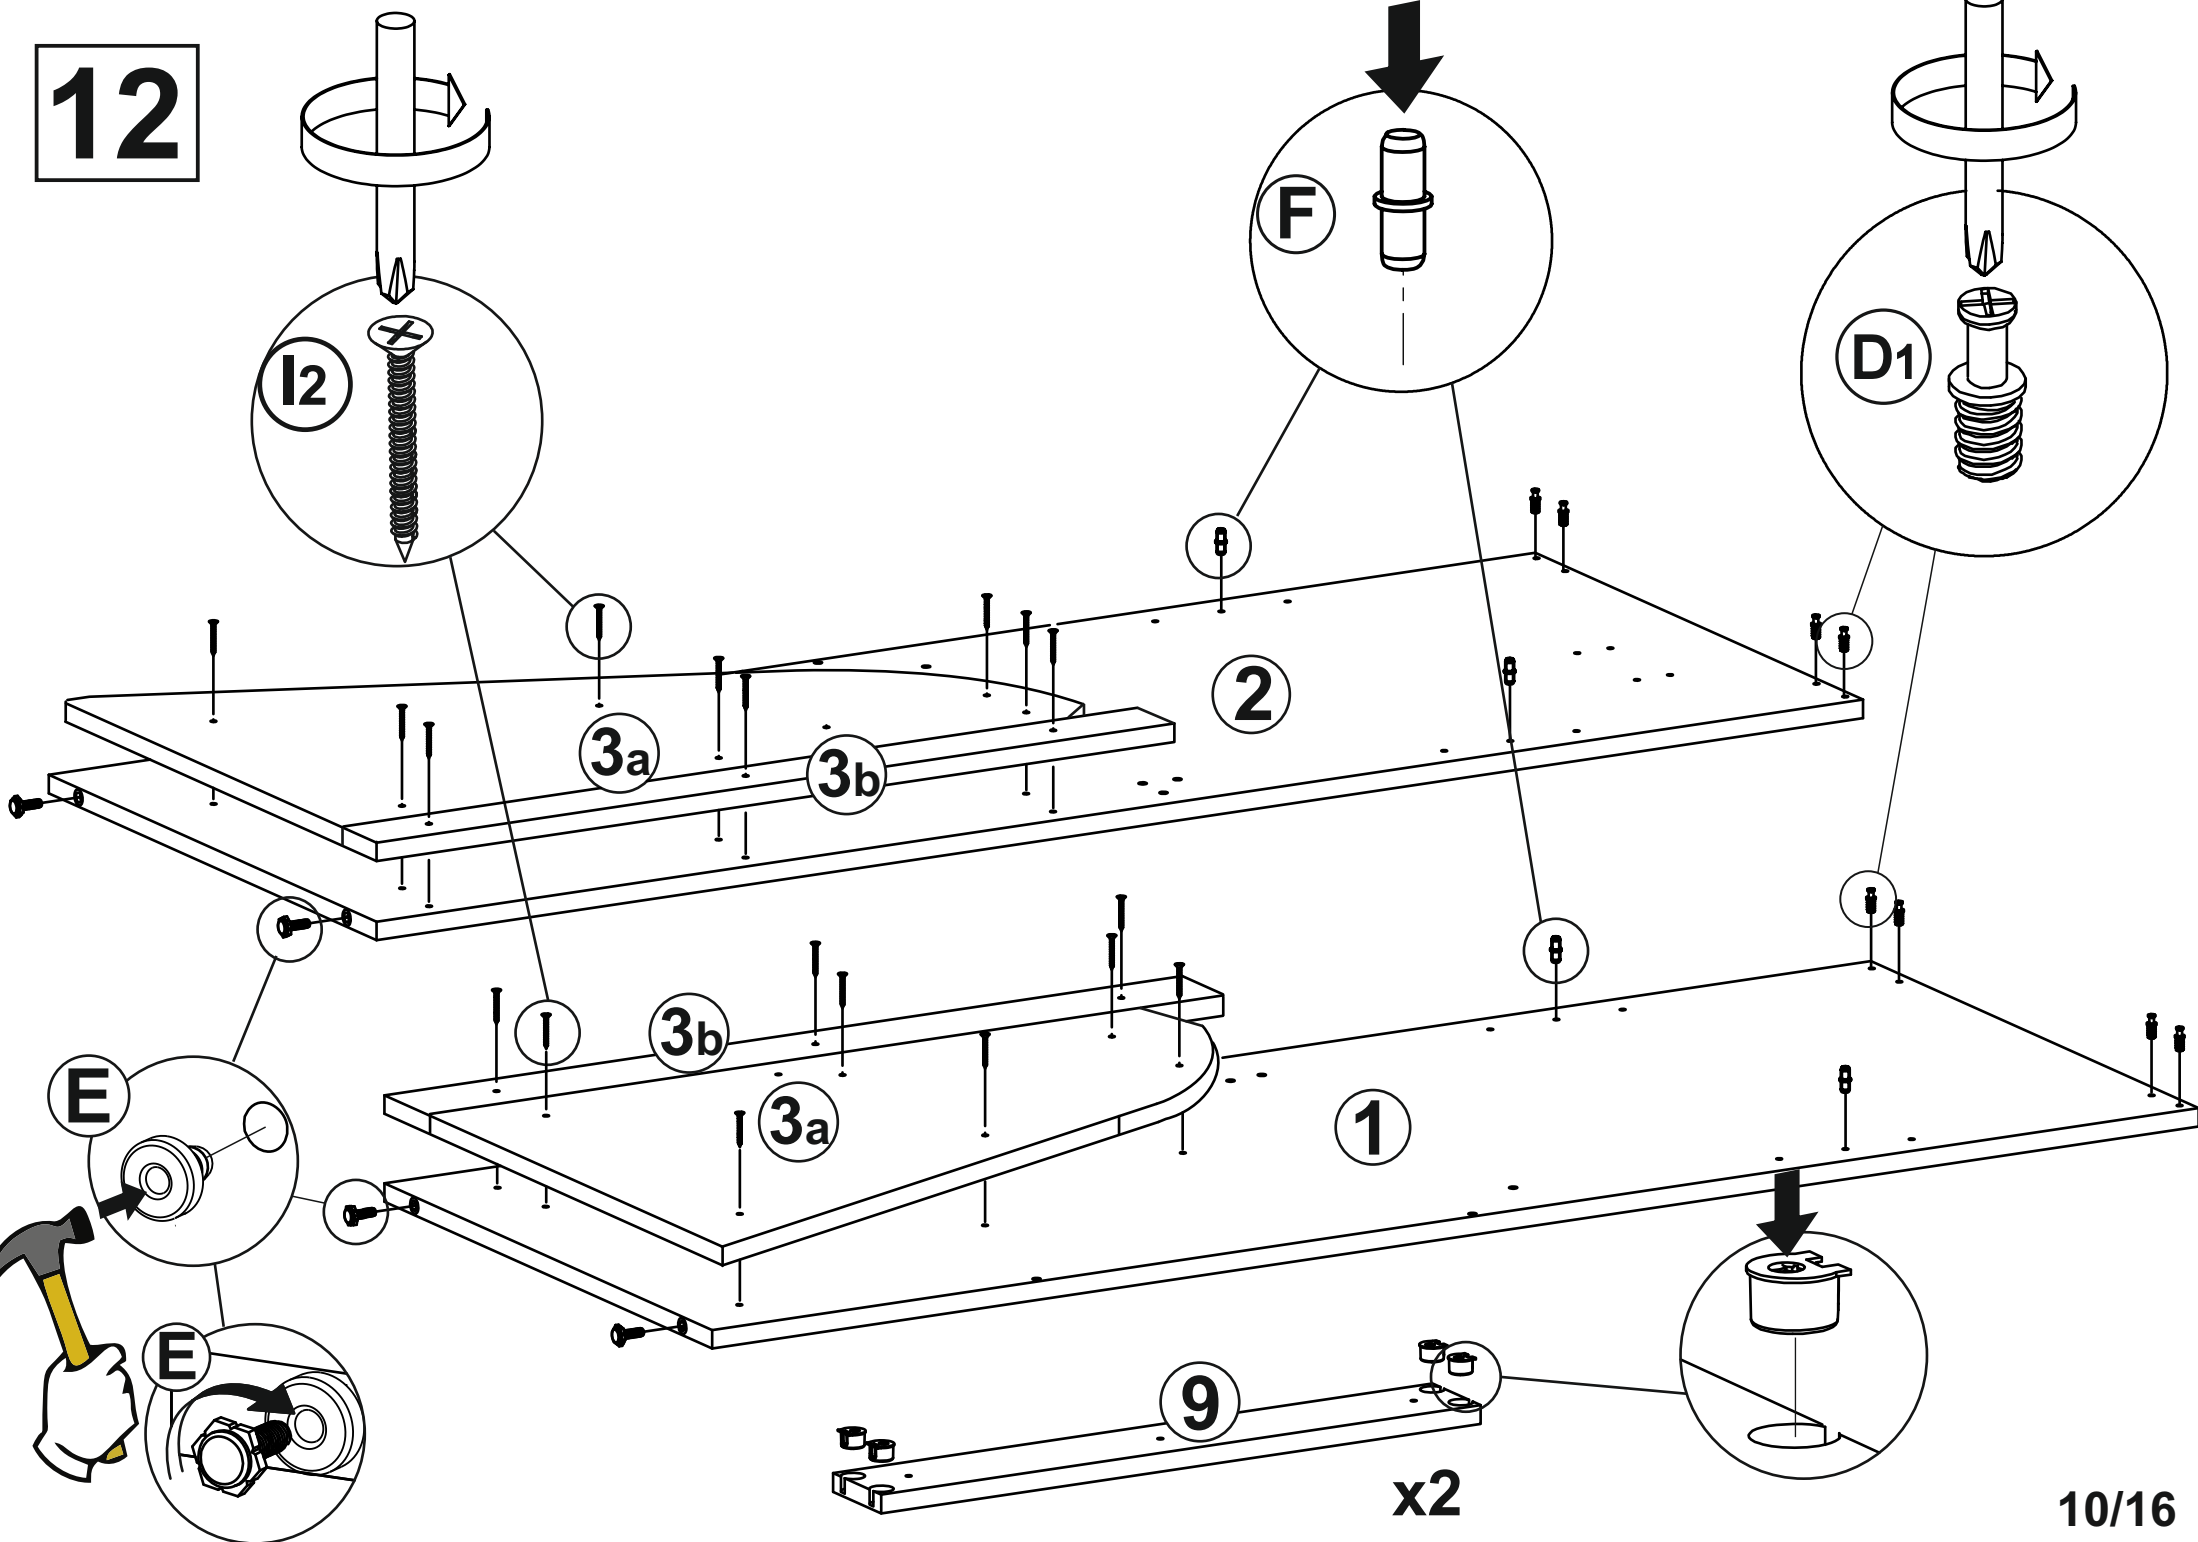

Пенал з висувним столом «Сенс» ПУ-600х1470х580

No	axbxy	x	Package
1	1438x550x16	1	3
2	1438x550x16	1	3
3a	740x470x16	2	1
3b	773x60x16	2	1
4	568x550x16	1	2
5	568x100x16	1	3
6	568x90x16	1	2
7	568x550x16	1	3
8	566x548x16	1	2
9	568x80x16	2	1
10	770x598x16	1	3
11	686x350x16	1	1
12	350x250x16	2	2
13	350x250x16	2	2
14	350x520x16	1	1
15	420x530x16	1	1
16	712x520x16	1	1
17	700x530x16	1	1
18	605x580x28	1	2
19	Furniture	1	1

9

10

11

12

13

14

15

16

17

18

19

20