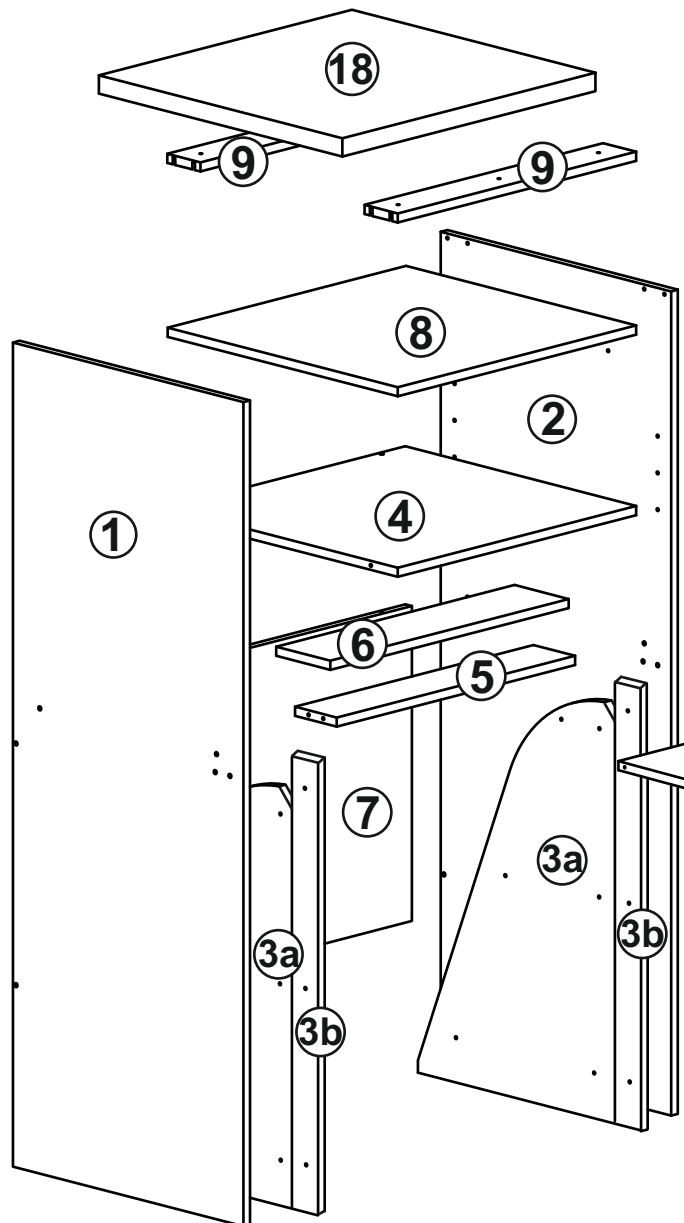

Пенал з висувним столом «Сенс» ПУ-600х1470х580

No	axbxy	x	Package
1	1438x550x16	1	3
2	1438x550x16	1	3
3a	740x470x16	2	1
3b	773x60x16	2	1
4	568x550x16	1	2
5	568x100x16	1	3
6	568x90x16	1	2
7	568x550x16	1	3
8	566x548x16	1	2
9	568x80x16	2	1
10	770x598x16	1	3
11	686x350x16	1	1
12	350x250x16	2	2
13	350x250x16	2	2
14	350x520x16	1	1
15	420x530x16	1	1
16	712x520x16	1	1
17	700x530x16	1	1
18	605x580x28	1	2
19	Furniture	1	1