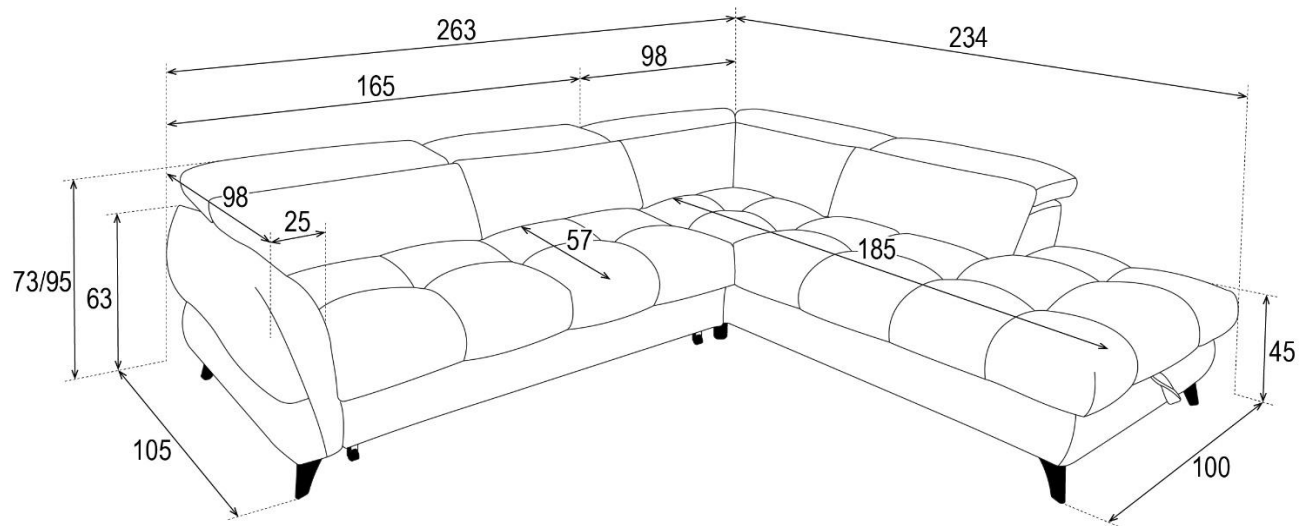

NAZWA:	FUBU NAROŻNIK Z OTO
FUNKCJA SPANIA:	TYP DF
POJEMNIK NA POŚCIEL:	TAK 1x
FUNKCJA:	RUCHOMY ZAGŁÓWEK 3x
STELAŻ:	DREWNO SOSNOWE DREWNO BUKOWE PŁYTA WIÓROWA PŁYTA MDF PŁYTA PILŚNIOWA SKLEJKA KARTON TAPICERSKI
SIEDZISKO:	SPRĘŻYNY ZIG ZAG TYP B PIANKA T28/30
FUNKCJA SPANIA (WÓZEK):	PIANKA T25/42
OPARCIE:	PIANKA T16/20 PIANKA T14/19
BOCZEK:	PIANKA T16/20 SILKON
NOGI:	METALOWE PLASTIKOWE

FUBU

NAROŽNIK

↔ W1: 263, W2: 234 [cm]

↕ H: 73/95 [cm]

↗ D: 105 [cm]

☾ LxW: 122x190 [cm]

☐ LxW: 214x86x16 [cm]