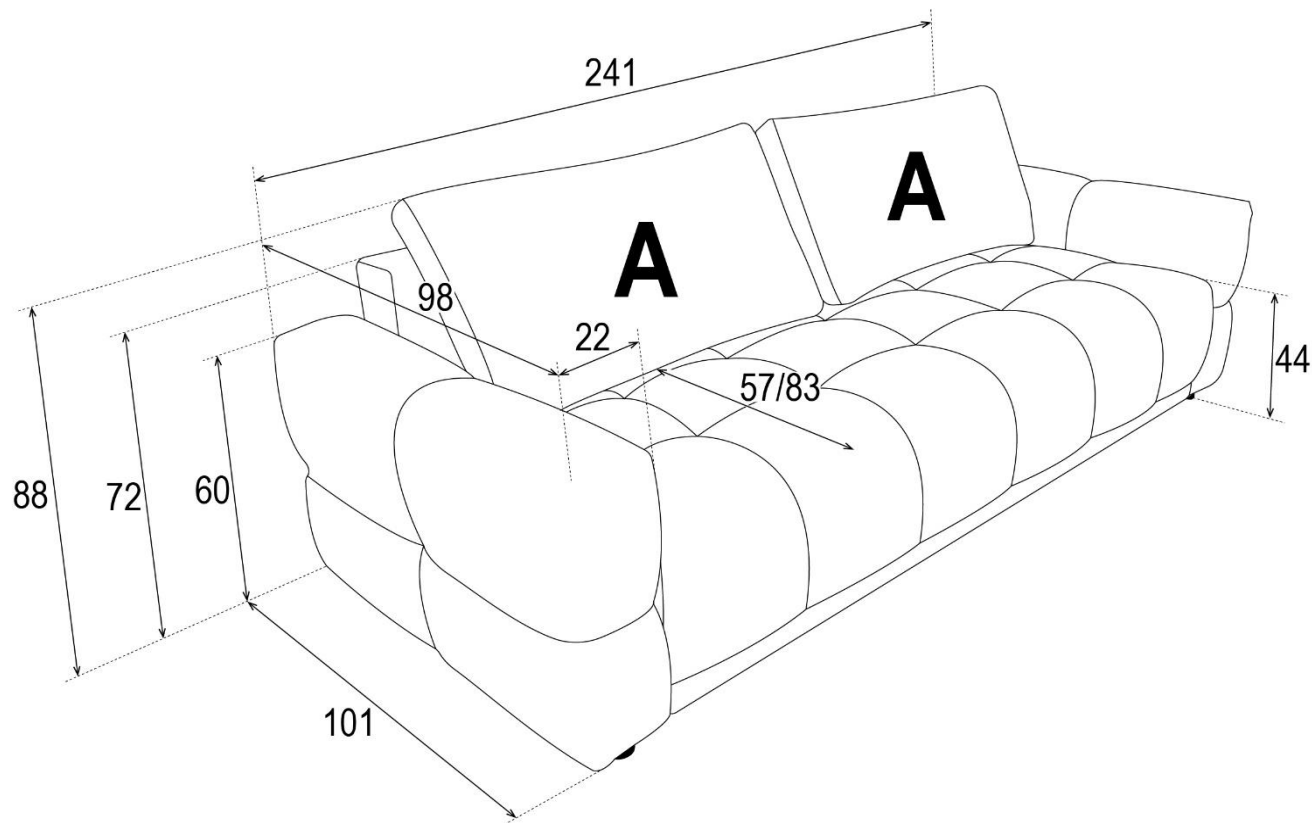

**DANTE\_SOFA\_3\_CHARAKTERYSTYKA**

<b>NAZWA:</b>	<b>DANTE SOFA 3</b>
<b>FUNKCJA SPANIA:</b>	<b>TYP DL</b>
<b>POJEMNIK NA POŚCIEL:</b>	<b>TAK 1x</b>
<b>STELAŻ:</b>	<b>DREWNO SOSNOWE PŁYTA WIÓROWA PŁYTA PILŚNIOWA PŁYTA MDF KARTON TAPICERSKI</b>
<b>SIEDZISKO:</b>	<b>SPRĘŻYNY ZIG ZAG TYP B PIANKA T28/30</b>
<b>FUNKCJA SPANIA (OPARCIE):</b>	<b>SPRĘŻYNY ZIG ZAG TYP A PIANKA T28/30</b>
<b>OPARCIE:</b>	<b>PIANKA T14/19</b>
<b>BOCZEK:</b>	<b>PIANKA T16/20</b>
<b>PODUCHY OPARCIOWE:</b>	<b>PIANKA SZARPANA</b>
<b>NOGI:</b>	<b>PLASTIKOWE</b>

# DANTE

SOFA 3

↔ W: 241 [cm]

↑↓ H: 72/88 [cm]

↗ D: 101 [cm]

 LxW: 94x50x26 [cm]

 LxW: 153x196 [cm]

 LxW: 193x61x22 [cm]