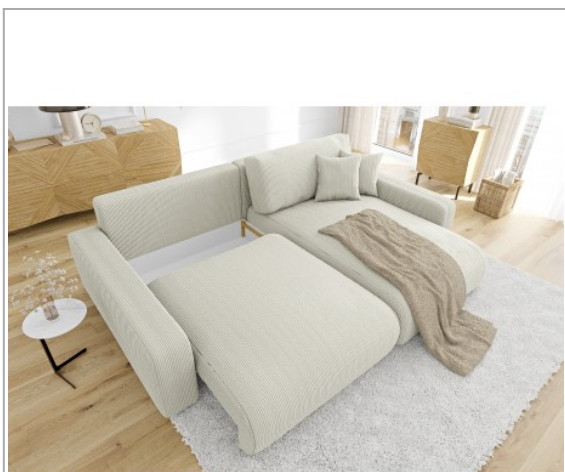

Mebel do transportu w całości czy rozmontowany, jeśli rozmontowany co trzeba złożyć

Klient musi tylko przykręcić nogi do części narożnika, a potem złożyć otomanę z cześćcia dwuosobową.

Rodzaj pianki siedziskowej

Wysokoelastyczna pianka poliuretanowa

Rodzaj pianki oparciowej

Wysokoelastyczna pianka poliuretanowa

Rodzaj zawieszenia siedziska

Sprężyny faliste

Rodzaj zawieszenia oparcia

Luźne poduszki oparciowe wypełnione pianką oraz silikonem

Materiał stelaża

Płyty wiórowe, MDF, HDF, Drewno lite, Sklejka

Czy tył mebla jest otapicerowany tkaniną

Tak

Ilość boczaków

2

Ilość i rozmiar poduszek oparciowych

2 - 100x42x22 cm

Liczba i rozmiar poduszek dekoracyjnych

4 - 35x35x20 cm

Waga

112 kg

m3 - ile m3 zajmuje cały mebel

1,69 m3

Wymiary i Waga Paczki 1 [HxDxW - KG]

164 x 96 x 60 - 68 kg

Wymiary i Waga Paczki 2 [HxDxW - KG]

120 x 104 x 60 - 46 kg