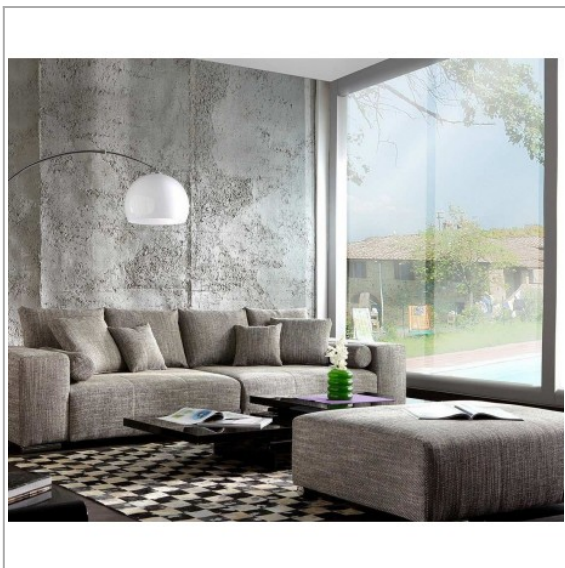

## Funkcje:

Sprężyny Bonellowe

Pianka wysokoelastyczna

Zeskanuj kod QR żeby zobaczyć ten produkt w katalogu ROPEZ:

## Dane techniczne:

Numer produktu ROPEZ	ROP-B271
Wymiary	W108 x D83 x H39 cm
Szerokość całkowita	108 cm
Głębokość całkowita	83 cm
Wysokość całkowita z poduszką	39 cm
Wysokość całkowita bez poduszki	39 cm
Wysokość siedziska	39 cm
Wysokość nogi	6 cm
Głębokość siedziska do poduszki	83 cm
Szerokość całkowita siedziska	108 cm
Ilość nóg, materiał z jakiego są wykonane, kolor	Metalowe - 4szt. - Chrom
Ile osobowy jest mebel	1
Maksymalna nośność	125 kg
Mebel do transportu w całości czy rozmontowany, jeśli rozmontowany co trzeba złożyć	Klient musi tylko przykręcić nogi do mebla.
Rodzaj pianki siedziskowej	Wysoko elastyczna pianka poliuretanowa
Rodzaj zawieszenia siedziska	Sprężyny bonellowe
Materiał stelaża	Płyty wiórowe, MDF, HDF, Drewno lite, Sklejka
Waga	23 kg
Wymiary i Waga Paczki 1 [ HxDxW - KG ]	110x85x36 cm - 23,5 kg