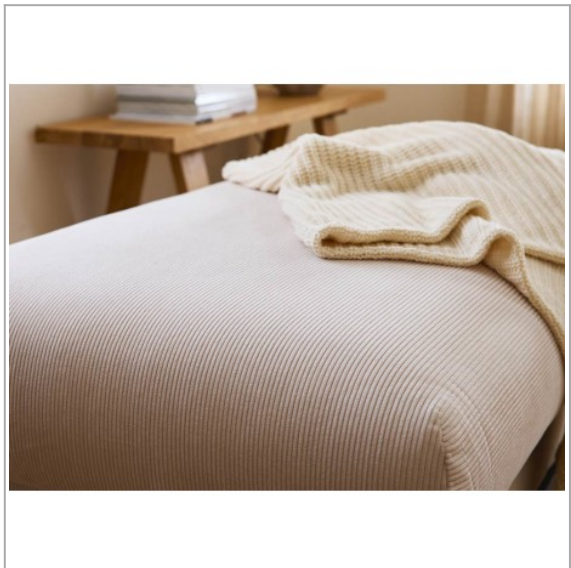

### Funkcje:

Sprężyny faliste

Pianka wysokoelastyczna

Zeskanuj kod QR żeby zobaczyć ten produkt w katalogu ROPEZ:

### Dane techniczne:

Numer produktu ROPEZ	ROP-D044
Wymiary	W122 x D64 x H44 cm
Szerokość całkowita	122 cm
Głębokość całkowita	64 cm
Wysokość całkowita z poduszką	44 cm
Wysokość całkowita bez poduszki	44 cm
Wysokość siedziska	44 cm
Wysokość nogi	14 cm
Głębokość siedziska bez poduszki	64 cm
Szerokość całkowita siedziska	122 cm
Ilość nóg, materiał z jakiego są wykonane, kolor	Drewniane - 4 szt. - Brąz
Ile osobowy jest mebel	1
Maksymalna nośność	125 kg
Mebel do transportu w całości czy rozmontowany, jeśli rozmontowany co trzeba złożyć	Klient musi tylko przykręcić nogi do mebla.
Rodzaj pianki siedziskowej	Wysokoelastyczna pianka poliuretanowa
Rodzaj zawieszenia siedziska	Sprężyny faliste
Materiał stelaża	Płyty wiórowe, MDF, HDF, Drewno lite, Sklejka
Czy tył mebla jest otapicerowany tkaniną	Tak
Waga	21 kg
m3 - ile m3 zajmuje cały mebel	0,28 m3
Wymiary i Waga Paczki 1 [ HxDxW - KG ]	35x123x66 cm - 22 kg