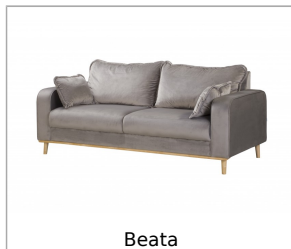

Numer produktu ROPEZ	ROP-C044
Wymiary	W220 x D87 x H86 cm
Szerokość całkowita	220 cm
Głębokość całkowita	87 cm
Wysokość całkowita z poduszką	86 cm
Wysokość całkowita bez poduszki	77 cm
Wysokość siedziska	44 cm
Wysokość oparcia	40 cm
Wysokość nogi	14 cm
Wysokość boczka	61 cm
Głębokość siedziska bez poduszki	71 cm
Głębokość siedziska do poduszki	44 cm
Głębokość boczka	86 cm
Szerokość całkowita siedziska	187 cm
Szerokość boczka	17 cm
Wymiary powierzchni do leżenia	136 x 187 cm
Wymiary schowka na pościel	183,5 x 54,5 x 14 cm
Ilość nóg, materiał z jakiego są wykonane, kolor	Drewniane - 6 szt. - Jasny brąz
Ile osobowy jest mebel	4
Maksymalna nośność	500 kg
Mebel do transportu w całości czy rozmontowany, jeśli rozmontowany co trzeba złożyć	Klient musi tylko przykręcić nogi do mebla.
Rodzaj pianki siedziskowej	Wysokoelastyczna pianka poliuretanowa
Rodzaj pianki oparciowej	Wysokoelastyczna pianka poliuretanowa
Rodzaj zawieszenia siedziska	Sprężyny faliste

2

Ilość i rozmiar poduszek oparciowych

2 x 104x55x20 cm

Liczba i rozmiar poduszek dekoracyjnych

2 x 52x38x15 cm

Waga

77 kg

m3 - ile m3 zajmuje cały mebel

1,26 m3

Wymiary i Waga Paczki 1 [HxDxW - KG]

222x85x67 - 78 kg

Produkty powiązane:

Beata

Beata

Beata

Beata