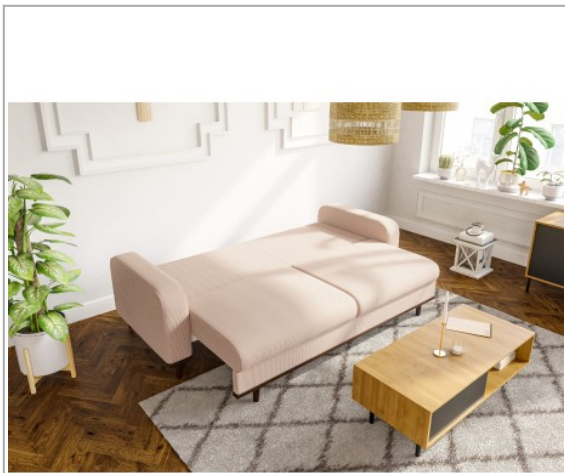

Beata

ROPEZ[®]
FURNITURE FACTORY

Funkcje:

-  Sprężyny faliste
-  Pojemnik na pościel
-  Funkcja spania
-  Pianka wysokoelastyczna

Zeskanuj kod QR żeby zobaczyć ten produkt w katalogu ROPEZ:

Dane techniczne:

Numer produktu ROPEZ	ROP-C044
Wymiary	W220 x D87 x H86 cm
Szerokość całkowita	220 cm
Głębokość całkowita	87 cm
Wysokość całkowita z poduszką	86 cm
Wysokość całkowita bez poduszki	77 cm
Wysokość siedziska	44 cm
Wysokość oparcia	40 cm
Wysokość nogi	14 cm
Wysokość boczka	61 cm
Głębokość siedziska bez poduszki	71 cm
Głębokość siedziska do poduszki	44 cm
Głębokość boczka	86 cm
Szerokość całkowita siedziska	187 cm
Szerokość boczka	17 cm
Wymiary powierzchni do leżenia	136 x 187 cm
Wymiary schowka na pościel	183,5 x 54,5 x 14 cm
Ilość nóg, materiał z jakiego są wykonane, kolor	Drewniane - 6 szt. - Jasny brąz
Ile osobowy jest mebel	4
Maksymalna nośność	500 kg
Mebel do transportu w całości czy rozmontowany, jeśli rozmontowany co trzeba złożyć	Klient musi tylko przykręcić nogi do mebla.
Rodzaj pianki siedziskowej	Wysokoelastyczna pianka poliuretanowa
Rodzaj pianki oparciowej	Wysokoelastyczna pianka poliuretanowa
Rodzaj zawieszenia siedziska	Sprężyny faliste