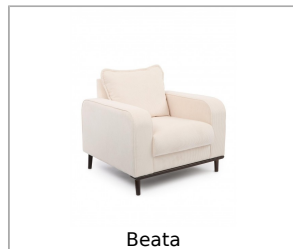

Beata

ROPEZ[®]
FURNITURE FACTORY

Funkcje:

-  Sprężyny faliste
-  Pojemnik na pościel
-  Funkcja spania
-  Pianka wysokoelastyczna

Zeskanuj kod QR żeby zobaczyć ten produkt w katalogu ROPEZ:

Dane techniczne:

Numer produktu ROPEZ	ROP-C044
Wymiary	W220 x D87 x H86 cm
Szerokość całkowita	220 cm
Głębokość całkowita	87 cm
Wysokość całkowita z poduszką	86 cm
Wysokość całkowita bez poduszki	77 cm
Wysokość siedziska	44 cm
Wysokość oparcia	40 cm
Wysokość nogi	14 cm
Wysokość boczka	61 cm
Głębokość siedziska bez poduszki	71 cm
Głębokość siedziska do poduszki	44 cm
Głębokość boczka	86 cm
Szerokość całkowita siedziska	187 cm
Szerokość boczka	17 cm
Wymiary powierzchni do leżenia	136 x 187 cm
Wymiary schowka na pościel	183,5 x 54,5 x 14 cm
Ilość nóg, materiał z jakiego są wykonane, kolor	Drewniane - 6 szt. - Jasny brąz
Ile osobowy jest mebel	4
Maksymalna nośność	500 kg
Mebel do transportu w całości czy rozmontowany, jeśli rozmontowany co trzeba złożyć	Klient musi tylko przykręcić nogi do mebla.
Rodzaj pianki siedziskowej	Wysokoelastyczna pianka poliuretanowa
Rodzaj pianki oparciowej	Wysokoelastyczna pianka poliuretanowa
Rodzaj zawieszenia siedziska	Sprężyny faliste

1,26 m3

Wymiary i Waga Paczki 1 [HxDxW - KG]

222x85x67 - 78 kg

Produkty powiązane:

Beata

Beata

Beata

Beata