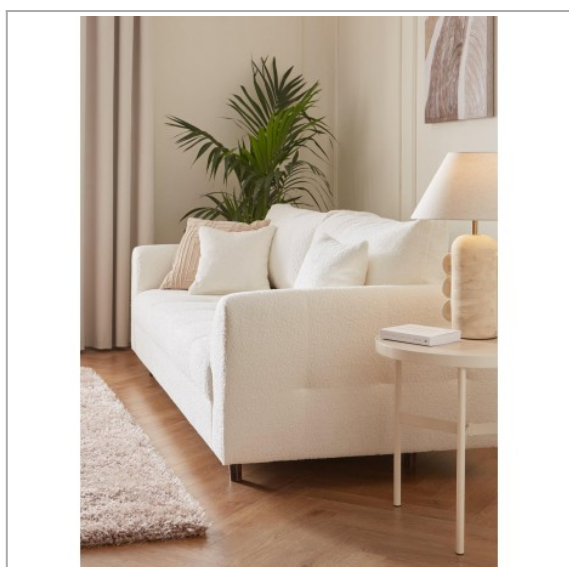

Ariella

ROPEZ[®]
FURNITURE FACTORY

Funkcje:

Sprężyny faliste

Pianka wysokoelastyczna

Zeskanuj kod QR żeby zobaczyć ten produkt w katalogu ROPEZ:

Dane techniczne:

Numer produktu ROPEZ	ROP-D015
Wymiary	W150 x D93 x H81 cm
Szerokość całkowita	150 cm
Głębokość całkowita	93 cm
Wysokość całkowita z poduszką	81 cm
Wysokość całkowita bez poduszki	66 cm
Wysokość siedziska	40 cm
Wysokość oparcia	41 cm
Wysokość nogi	10 cm
Wysokość boczka	58,5 cm
Głębokość siedziska bez poduszki	77 cm
Głębokość siedziska do poduszki	58 cm
Głębokość boczka	58,5 cm
Szerokość całkowita siedziska	110 cm
Szerokość boczka	21,5 cm
Czy narożnik jest uniwersalny z możliwością montażu na lewą albo prawą stronę?	Nie
Ilość nóg, materiał z jakiego są wykonane, kolor	Drewniane - 4 szt. - Jasny brąz
Ile osobowy jest mebel	2
Maksymalna nośność	250 kg
Mebel do transportu w całości czy rozmontowany, jeśli rozmontowany co trzeba złożyć	Klient musi tylko przykręcić nogi do mebla.
Rodzaj pianki siedziskowej	Wysokoelastyczna pianka poliuretanowa
Rodzaj pianki oparciowej	Wysokoelastyczna pianka poliuretanowa
Rodzaj zawieszenia siedziska	Sprężyny faliste
Rodzaj zawieszenia oparcia	Luźne poduszki oparciowe wypełnione pianką oraz silikonem
Materiał stelaża	Płyty wiórowe, MDF, HDF, Drewno lite, Sklejka
Czy tył mebla jest otapicerowany tkaniną	Tak
Ilość boczków	2

Ilość i rozmiar poduszek oparciowych	2 x 60x44x23 cm
Liczba i rozmiar poduszek dekoracyjnych	2 x 38x38x17 cm
Waga	43 kg
m3 - ile m3 zajmuje cały mebel	0,82 m3
Wymiary i Waga Paczki 1 [HxDxW - KG]	151x90x60 cm - 44,6 kg