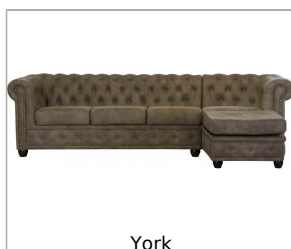

Produkty powiązane:

York