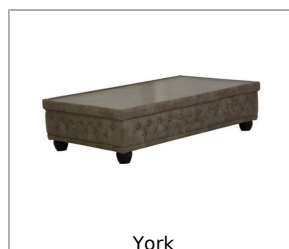

Produkty powiązane:

York