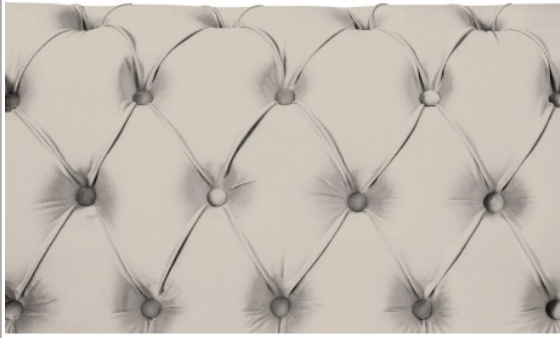

Ilość boczaków

2

Liczba i rozmiar poduszek dekoracyjnych

2 x 35x35 cm

Produkty powiązane:

No image
available