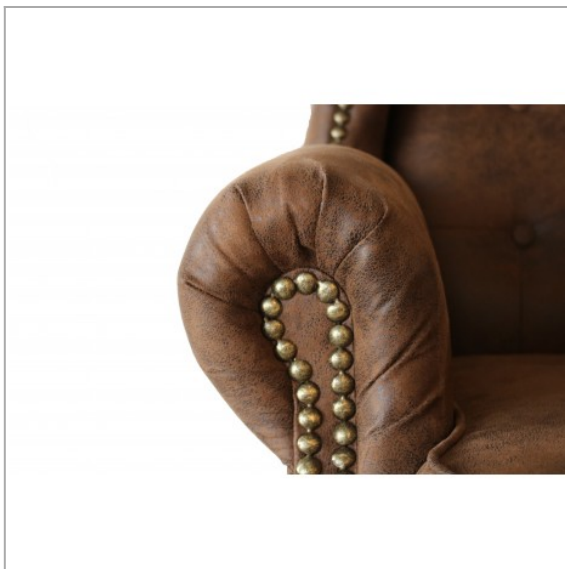

Bedford

ROPEZ[®]
FURNITURE FACTORY

Funkcje:

Sprężyny faliste

Pianka wysokoelastyczna

Pasy gumowe

Zeskanuj kod QR żeby zobaczyć ten produkt w katalogu ROPEZ:

Dane techniczne:

Numer produktu ROPEZ	ROP-A045
Wymiary	W93 x D102 x H102 cm
Szerokość całkowita	93 cm
Głębokość całkowita	102 cm
Wysokość całkowita z poduszką	102 cm
Wysokość całkowita bez poduszki	102 cm
Wysokość siedziska	46 cm
Wysokość nogi	10 cm
Ilość nóg, materiał z jakiego są wykonane, kolor	Drewniane - 4 szt. - Brąz
Ile osobowy jest mebel	1
Maksymalna nośność	125 kg
Mebel do transportu w całości czy rozmontowany, jeśli rozmontowany co trzeba złożyć	Klient musi tylko przykręcić nogi do mebla.
Rodzaj pianki siedziskowej	Wysoko elastyczna pianka poliuretanowa
Rodzaj pianki oparciowej	Wysoko elastyczna pianka poliuretanowa
Rodzaj zawieszenia siedziska	Sprężyny faliste
Rodzaj zawieszenia oparcia	Pasy gumowe
Materiał stelaża	Płyty wiórowe, MDF, HDF, Drewno lite, Sklejka
Czy tył mebla jest otapicerowany tkaniną	Tak
Ilość boczaków	2