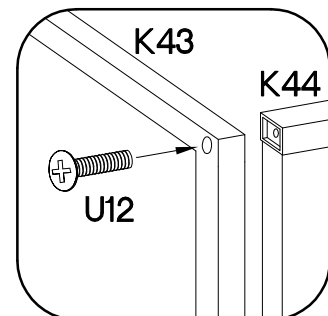

ONE LOFT 60 G-36

L=356x290mm  K43 2	L=563MM  K44 4	15/16mm  J3 8	M5,8x20mm  U12 8	14  E13 12
---	--	---	--	--

Ersatzteil Nummer	Dimension
KUH.30112 x2	562x252x16

ISM-KUH-02006

1

L=563MM	±5/16mm
	
K44	J3
4	8

2

L=356x290mm	M5,8x20mm
	
K43	U12
2	8

H4
E13
12