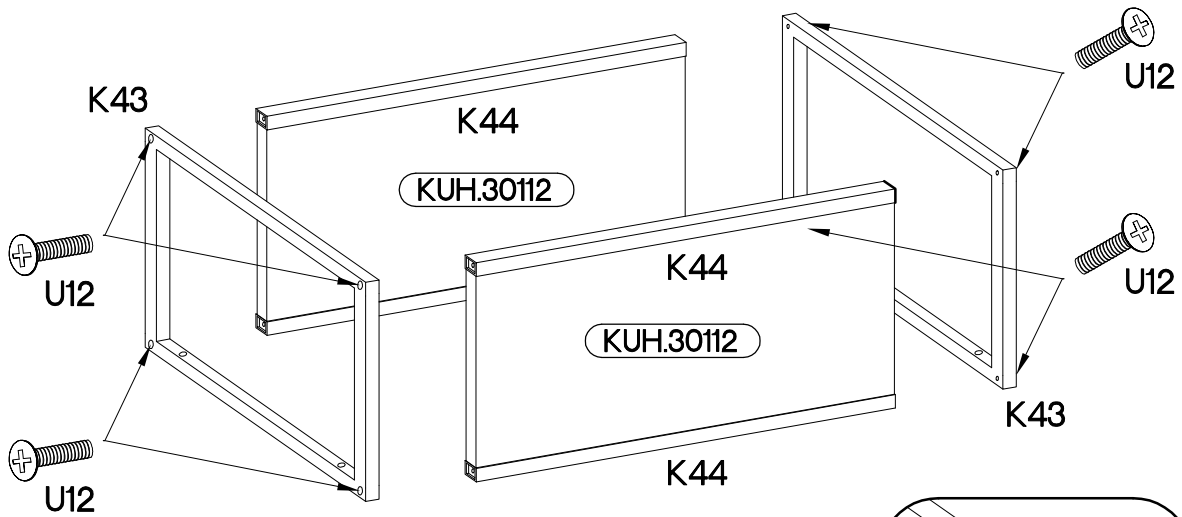

ONE LOFT 60 G-36

L=356x290mm  K43 2	L=563MM  K44 4	15/16mm  J3 8	M5,8x20mm  U12 8	14  E13 12
---	--	---	--	--

Ersatzteil Nummer	Dimension
KUH.30112 x2	562x252x16

ISM-KUH-02006

1

L=563MM	±5/16mm
	
K44	J3
4	8

2

L=356x290mm	M5,8x20mm
	
K43	U12
2	8

H4
E13
12