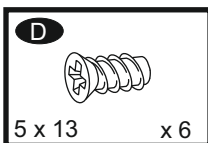

### NEVY 120

Nr	il	dł [mm]	sz [mm]
1	1	734	598
2	1	734	598
3	1	1200	477
4	1	1200	120
5	1	120	1166
6	1	1065	114
7	1	230	1166

### NEVY 140

Nr	il	dł [mm]	sz [mm]
1	1	734	598
2	1	734	598
3	1	1400	477
4	1	1400	120
5	1	120	1366
6	1	1265	114
7	1	230	1366

Assembling instruction / Montageanleitung / Notice de montage /  
 Montaje de instrucción / Instrukcja montażu / Сборка инструкция /  
 Montáž instrukce / Montáž inštrukcie / Szerelési utasítás /  
 Сглобяване инструкция / Kurulum Talimatları / Montagem de instrução /  
 Sestavljanje navodila / Montage instructie / Склапање инструкцију /  
 Asamblarea de instrucțiuni / Sastavljanje upute / Monteringsinstruktion /  
 Istruzioni di montaggio / Збірка інструкція / Montāžas instrukcija /  
 Montavimo instrukcija / Paigaldusjuhend / Kokoamisohjeisiin