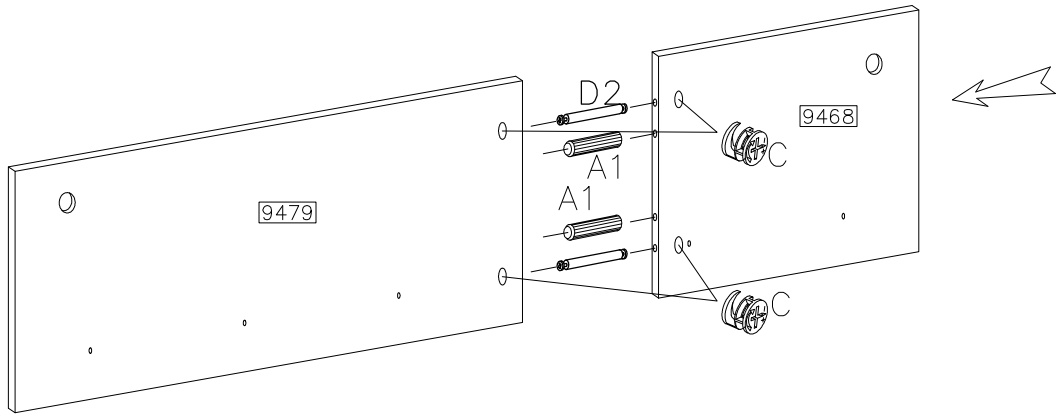

CANDY

C6

#	ART. NR		L	W	T	Q	Col.No
	artisan	carpenter					
1	9479a	9479c	1060	270	16	1	1
2	9469a	9469c	1320	180	22	1	1
3	9468a	9468c	340	270	16	1	1

			5.0x9mm	Ø8x40mm	Ø15/12mm	L-46
B	O	B3	P8	A1	C	D2
5	1	2	4	2	4	2

1

L-46	ø8x40mm
	
D2	A1
2	2

ø15/12mm

C
4

2

6,3x70mm			5.0x9mm
B1	0	B3	P8
5	1	2	4