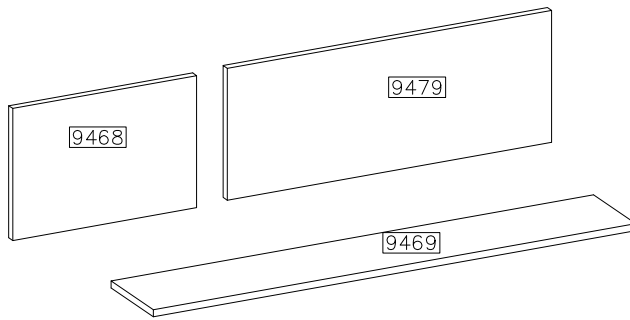

CANDY

C6

#	ART. NR		L	W	T	Q	Col.No
	artisan	carpenter					
1	9479a	9479c	1060	270	16	1	1
2	9469a	9469c	1320	180	22	1	1
3	9468a	9468c	340	270	16	1	1

			5.0x9mm	Ø8x40mm	Ø15/12mm	L-46
B	O	B3	P8	A1	C	D2
5	1	2	4	2	4	2

1

L-46	ø8x40mm
	
D2	A1
2	2

ø15/12mm

C
4

2

6,3x70mm			5.0x9mm
B1	0	B3	P8
5	1	2	4