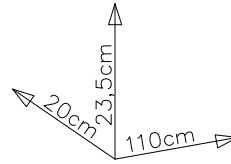

CANDY

C6

#	ART. NR		L	W	T	Q	Col.No
	artisan	carpenter					
1	9479a	9479c	1060	270	16	1	1
2	9469a	9469c	1320	180	22	1	1
3	9468a	9468c	340	270	16	1	1

			5.0x9mm	Ø8x40mm	Ø15/12mm	L-46
B	O	B3	P8	A1	C	D2
5	1	2	4	2	4	2

1

L-46	ø8x40mm
	
D2	A1
2	2

ø15/12mm

C
4

2

6,3x70mm			5.0x9mm
B1	0	B3	P8
5	1	2	4