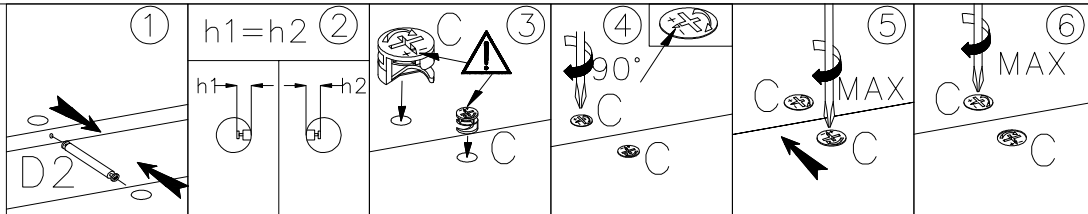

CANDY

C6

#	ART. NR		L	W	T	Q	Col.No
	artisan	carpenter					
1	9479a	9479c	1060	270	16	1	1
2	9469a	9469c	1320	180	22	1	1
3	9468a	9468c	340	270	16	1	1

			5.0x9mm	Ø8x40mm	Ø15/12mm	L-46
B	O	B3	P8	A1	C	D2
5	1	2	4	2	4	2

1

L-46	ø8x40mm
	
D2	A1
2	2

ø15/12mm

C
4

2

6,3x70mm			5.0x9mm
B1	0	B3	P8
5	1	2	4