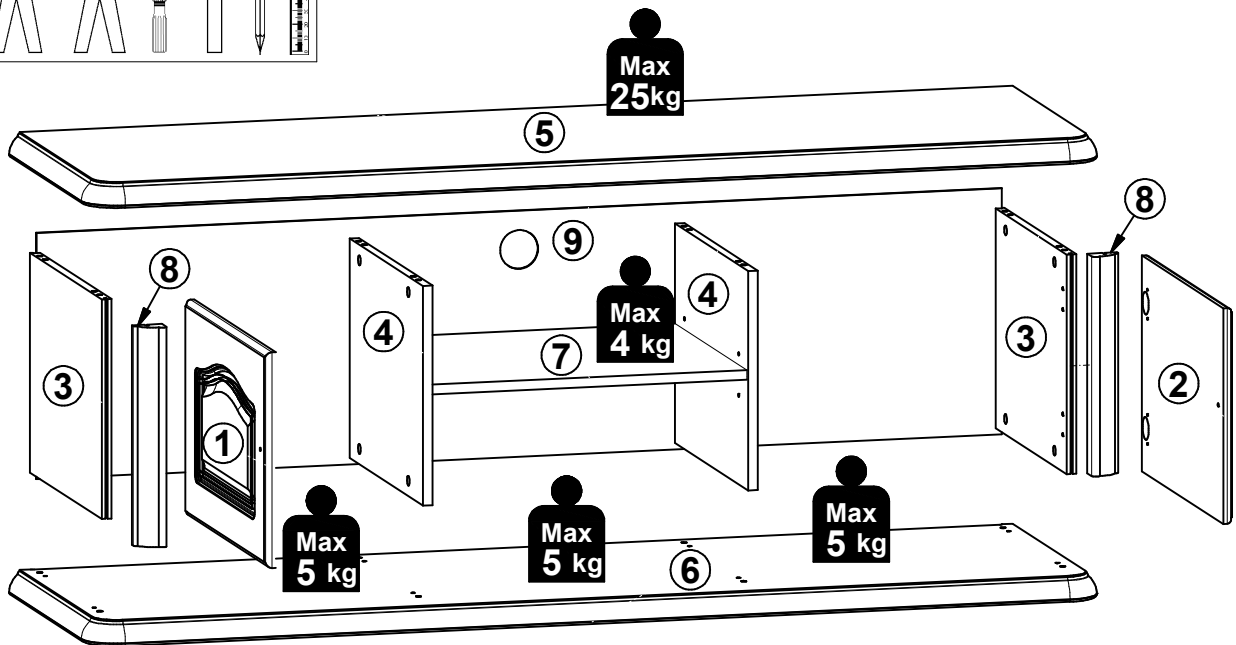

A	B	C1	C2	C3	D
1	S41-0021	334	480	16	3/5
2	S41-0022	334	480	16	3/5
3	S41-1037	340	423	15	1/5
4	S41-1039	340	432	15	1/5
5	S41-2023	1600	480	38	2/5
6	S41-2024	1600	480	38	2/5
7	S41-3021	498	425	15	1/5
8	S41-5008	340	47	32	4/5
9	S41-9004	1522	381	2,5	2/5

Do montázu potrebné sa:
 Nezbytné během montáže:
 You need for fitting-up:
 Az Összeszereléshez szükséges:
 Počas montáže potrebne:

- 4x a172
- 4x b85
- 2x c69
- 4x d1
- 16x s2
- 16x f1
- 4x f11
- 6x f27
- 2x j8
- 6x k47
- 45x l1
- 8x p51
- 16x r1
- 16x r42
- 1x y11