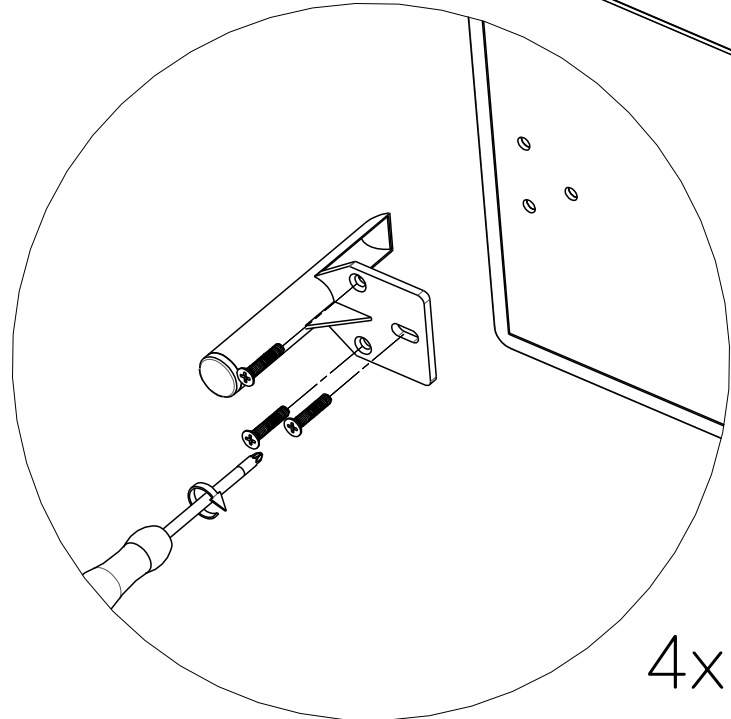

# FERUCCE

scan QR code

complete  
instruction for  
assembling  
the furniture

25min

4x

ELTAP Spółka z ograniczoną odpowiedzialnością Sp.k.  
Mroczeń 203, 63-604 Baranów  
[www.eltap.com](http://www.eltap.com)