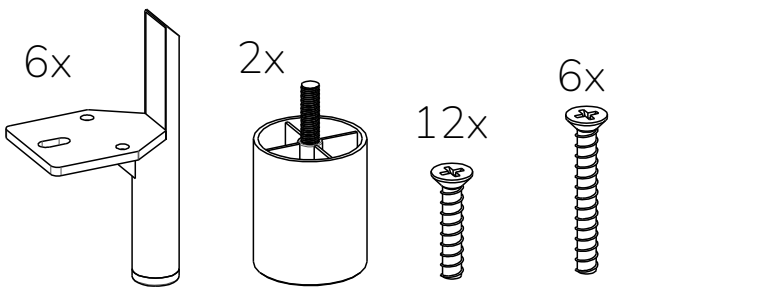

# FERUCCE

scan QR code

complete  
instruction for  
assembling  
the furniture

25min

4x

ELTAP Spółka z ograniczoną odpowiedzialnością Sp.k.  
Mroczeń 203, 63-604 Baranów  
[www.eltap.com](http://www.eltap.com)