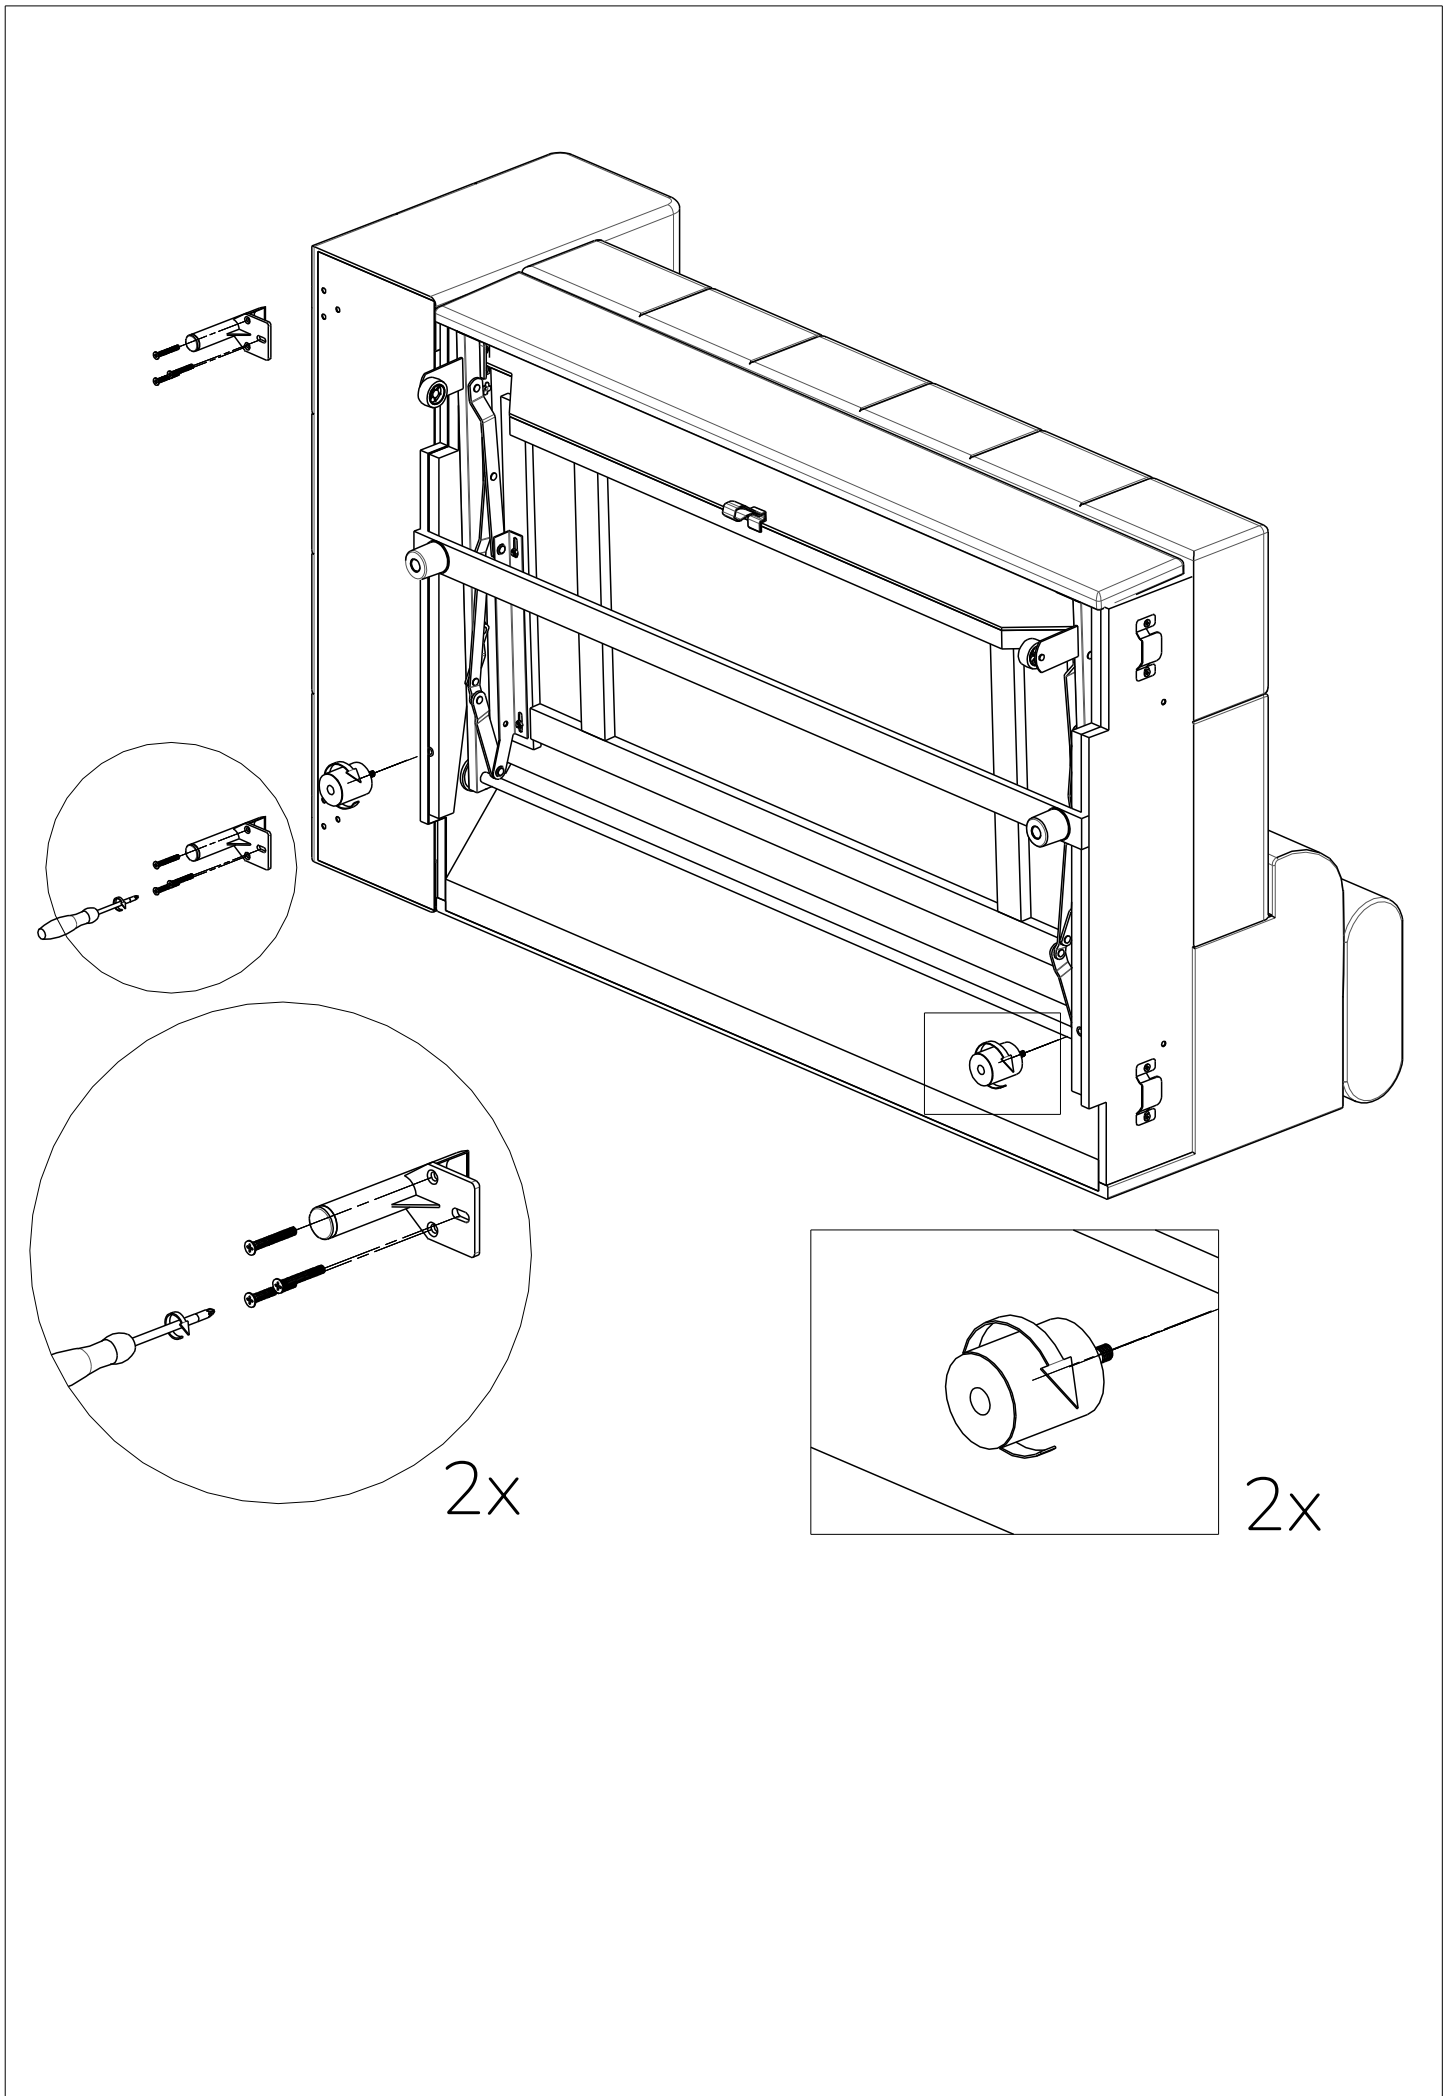

# FERUCCE

scan QR code

complete  
instruction for  
assembling  
the furniture

25min

4x

ELTAP Spółka z ograniczoną odpowiedzialnością Sp.k.  
Mroczeń 203, 63-604 Baranów  
[www.eltap.com](http://www.eltap.com)