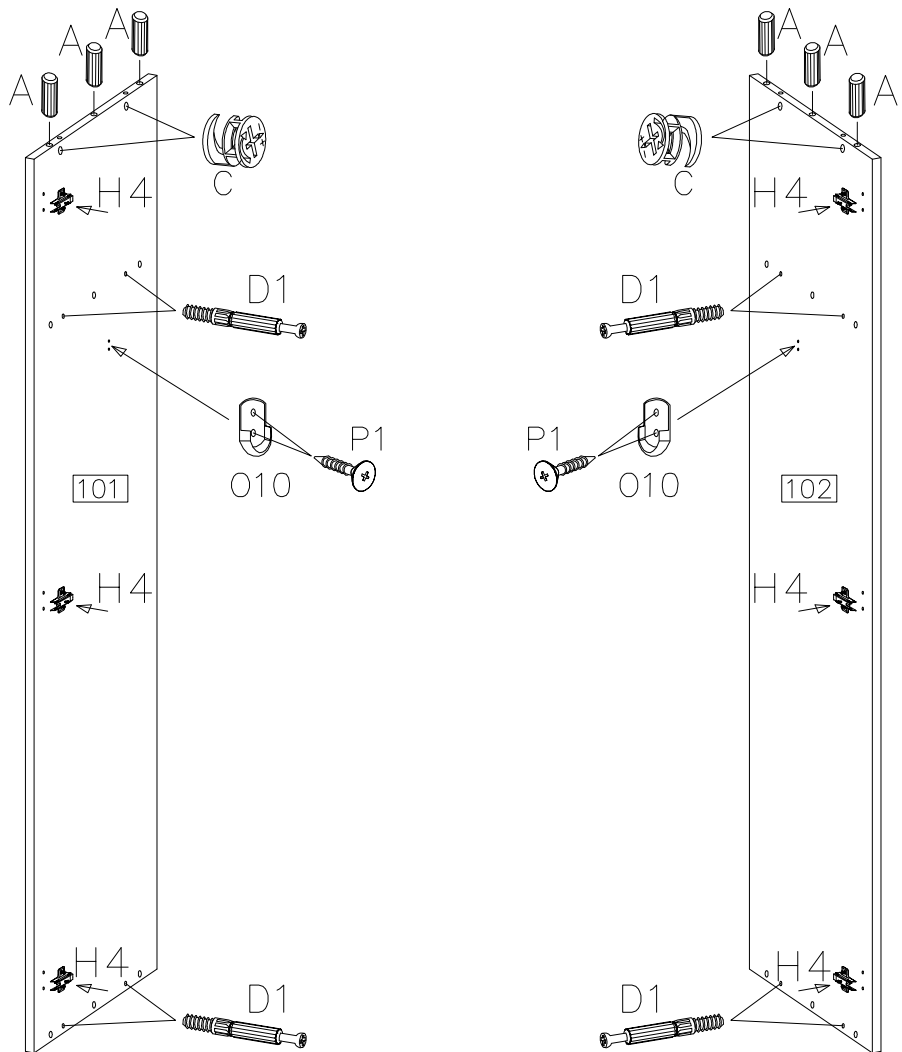

FRANCO SZAFA

#	ART. NR	QUANTITY
1	401	1
2	402	1
3	403	1
4	101	1
5	102	1
6	001	2
7	601	2

	ø15/12mm	ø8x30mm		4.0x35mm				4.0x27mm
D1	C	A	E	R3	F4	F10	S1	R2
12	12	18	12	8	4	60	2	4
			ø4.0x16mm	ø35/KR-0	H=0			
Z1	O10	O12	P1	G6	H4			
1	2	1	16	6	6			

1

2

4.0x35mm		
	R3	F4
8		4
ø15/12mm		
	C	A
4		6

3

D1	A
8	6
O10	H4
2	6
ø15/12mm	ø4.0x16mm
C	P1
4	4

4

$\varnothing 15/12\text{mm}$  C 4	$\varnothing 8 \times 30\text{mm}$  A 6
----------------------------------------------------------------------------------------------------------------------------	----------------------------------------------------------------------------------------------------------------------------------

5

6

7

8

9

4.0x27mm R2 4	ø35/KR-0 G6 6
S1 2	ø4.0x16mm P1 12