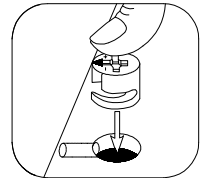

FRANCO SZAFA

#	ART. NR	QUANTITY
1	401	1
2	402	1
3	403	1
4	101	1
5	102	1
6	001	2
7	601	2

	ø15/12mm	ø8x30mm		4.0x35mm				4.0x27mm
D1	C	A	E	R3	F4	F10	S1	R2
12	12	18	12	8	4	60	2	4
			ø4.0x16mm	ø35/KR-0	H=0			
Z1	O10	O12	P1	G6	H4			
1	2	1	16	6	6			

1

2

4.0x35mm		
	R3	F4
8		4
ø15/12mm		
	C	A
4		6

3

D1	A
8	6
O10	H4
2	6
ø15/12mm	ø4.0x16mm
C	P1
4	4

4

$\varnothing 15/12\text{mm}$  C 4	$\varnothing 8 \times 30\text{mm}$  A 6
----------------------------------------------------------------------------------------------------------------------------	----------------------------------------------------------------------------------------------------------------------------------

5

6

7

8

9

4.0x27mm R2 4	ø35/KR-0 G6 6
S1 2	ø4.0x16mm P1 12