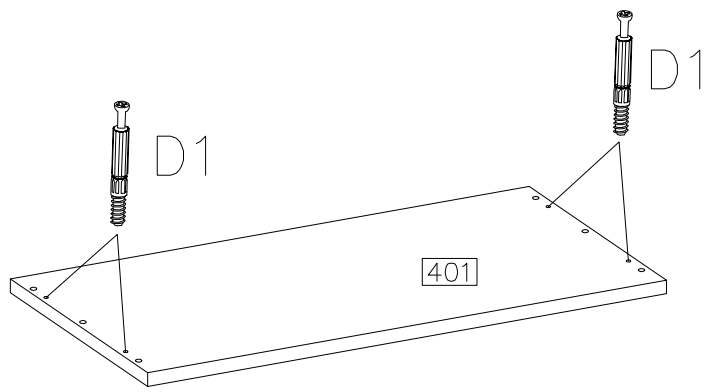

FRANCO SZAFA

#	ART. NR	QUANTITY
1	401	1
2	402	1
3	403	1
4	101	1
5	102	1
6	001	2
7	601	2

	ø15/12mm	ø8x30mm		4.0x35mm				4.0x27mm
D1	C	A	E	R3	F4	F10	S1	R2
12	12	18	12	8	4	60	2	4
			ø4.0x16mm	ø35/KR-0	H=0			
Z1	O10	O12	P1	G6	H4			
1	2	1	16	6	6			

1

2

4.0x35mm		
	R3	F4
8		4
ø15/12mm		
	C	A
4		6

3

D1	A
8	6
O10	H4
2	6
ø15/12mm	ø4.0x16mm
C	P1
4	4

4

$\varnothing 15/12\text{mm}$  C 4	$\varnothing 8 \times 30\text{mm}$  A 6
----------------------------------------------------------------------------------------------------------------------------	----------------------------------------------------------------------------------------------------------------------------------

5

6

7

8

9

4.0x27mm R2 4	ø35/KR-0 G6 6
S1 2	ø4.0x16mm P1 12