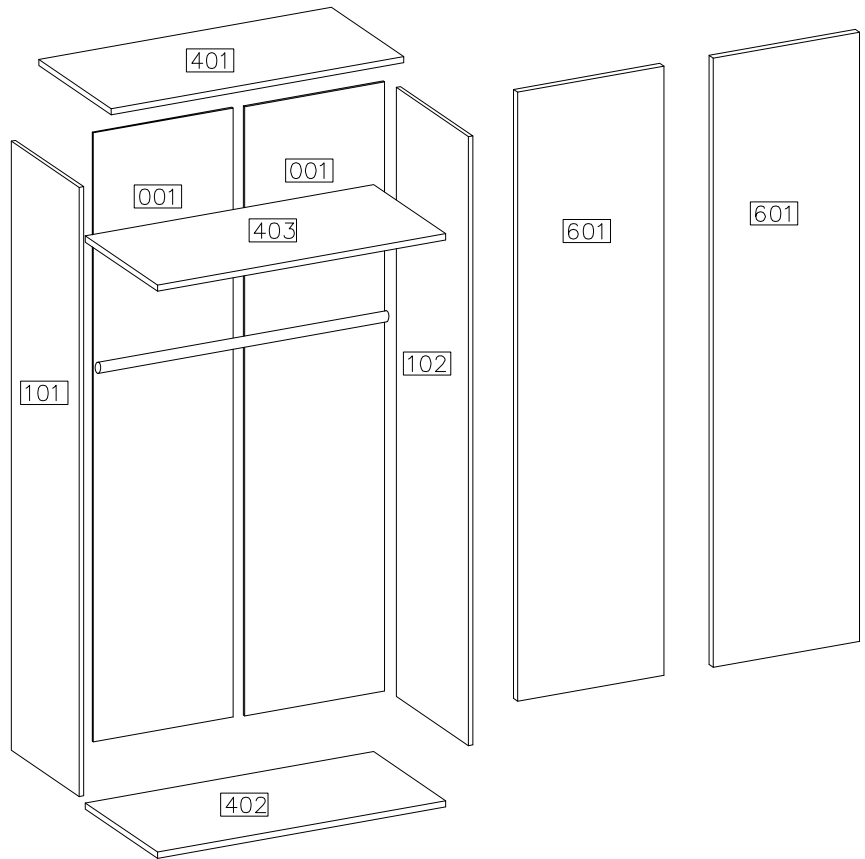

FRANCO SZAFA

#	ART. NR	QUANTITY
1	401	1
2	402	1
3	403	1
4	101	1
5	102	1
6	001	2
7	601	2

	ø15/12mm	ø8x30mm		4.0x35mm				4.0x27mm
D1	C	A	E	R3	F4	F10	S1	R2
12	12	18	12	8	4	60	2	4
			ø4.0x16mm	ø35/KR-0	H=0			
Z1	O10	O12	P1	G6	H4			
1	2	1	16	6	6			

1

2

4.0x35mm		
	R3	F4
8		4
ø15/12mm		
	C	A
4		6

3

D1	A
8	6
O10	H4
2	6
ø15/12mm	ø4.0x16mm
C	P1
4	4

4

$\varnothing 15/12\text{mm}$  C 4	$\varnothing 8 \times 30\text{mm}$  A 6
----------------------------------------------------------------------------------------------------------------------------	----------------------------------------------------------------------------------------------------------------------------------

5

6

7

8

9

4.0x27mm R2 4	ø35/KR-0 G6 6
S1 2	ø4.0x16mm P1 12