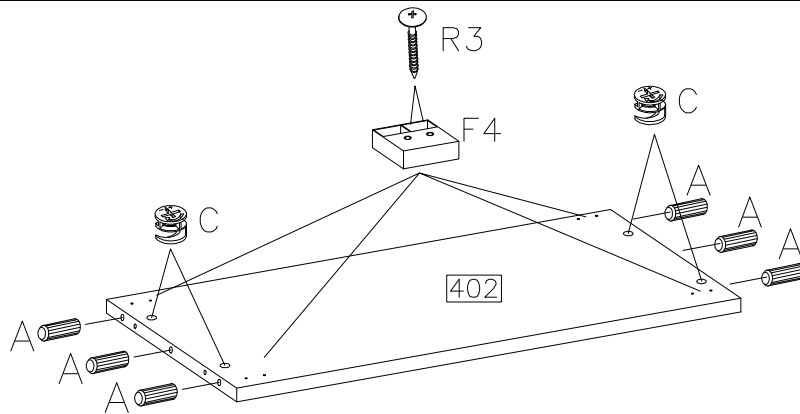

FRANCO SZAFA

#	ART. NR	QUANTITY
1	401	1
2	402	1
3	403	1
4	101	1
5	102	1
6	001	2
7	601	2

	ø15/12mm	ø8x30mm		4.0x35mm				4.0x27mm
D1	C	A	E	R3	F4	F10	S1	R2
12	12	18	12	8	4	60	2	4
			ø4.0x16mm	ø35/KR-0	H=0			
Z1	O10	O12	P1	G6	H4			
1	2	1	16	6	6			

1

2

4.0x35mm		
	R3	F4
8		4
ø15/12mm		
	C	A
4		6

3

D1	A
8	6
O10	H4
2	6
ø15/12mm	ø4.0x16mm
C	P1
4	4

4

$\varnothing 15/12\text{mm}$  C 4	$\varnothing 8 \times 30\text{mm}$  A 6
----------------------------------------------------------------------------------------------------------------------------	----------------------------------------------------------------------------------------------------------------------------------

5

6

7

8

9

4.0x27mm R2 4	ø35/KR-0 G6 6
S1 2	ø4.0x16mm P1 12