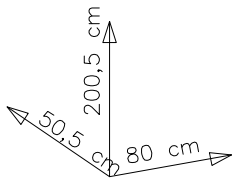

FRANCO SZAFA

#	ART. NR	QUANTITY
1	401	1
2	402	1
3	403	1
4	101	1
5	102	1
6	001	2
7	601	2

	ø15/12mm	ø8x30mm		4.0x35mm				4.0x27mm
D1	C	A	E	R3	F4	F10	S1	R2
12	12	18	12	8	4	60	2	4
			ø4.0x16mm	ø35/KR-0	H=0			
Z1	O10	O12	P1	G6	H4			
1	2	1	16	6	6			

1

2

4.0x35mm		
	R3	F4
8		4
ø15/12mm		
	C	A
4		6

3

D1	A
8	6
O10	H4
2	6
ø15/12mm	ø4.0x16mm
C	P1
4	4

4

$\varnothing 15/12\text{mm}$  C 4	$\varnothing 8 \times 30\text{mm}$  A 6
----------------------------------------------------------------------------------------------------------------------------	----------------------------------------------------------------------------------------------------------------------------------

5

6

7

8

9

4.0x27mm R2 4	ø35/KR-0 G6 6
S1 2	ø4.0x16mm P1 12