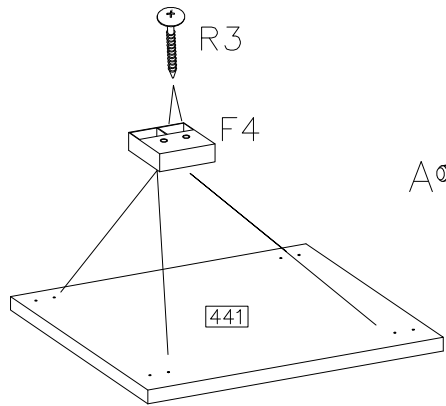

VERDI / LAURA REGAL

4

#	ART. NR	QUANTITY
1	440	1
2	441	1
3	442	3
4	140	1
5	141	1
6	540	2
7	640	1
8	641	1
9	740	2
10	301	4
11	305	2
12	050	2
13	040	2

	$\varnothing 15/12mm$ 	$\varnothing 8 \times 30mm$ 		$4.0 \times 35mm$ 				$4.0 \times 27mm$
20	20	36	20	8	4	60	2	4
$\varnothing 4.0 \times 16mm$ 	$\varnothing 35/KR-0$ 	H=0 		L-350 		$3.5 \times 13mm$ 		
16	4	4	8	2KPL	2	8	1	

1

4.0x35mm  R3	 F4
8  C	4  A
12	12

2

 D1
8

3

 D1	
12 H=0  H4	 A
4  C	8  J4
8	8

4

5

6

- L-350
- PR
- 2KPL
- 3.5x13mm
- P2
- 8

7

- ∅4.0x16mm
- P1
- 8
- ∅35/KR-0
- G6
- 4

8

- 011
- ∅8x30mm
- A
- 16

2x

9

- F10
- 20
- 011

2x

10

	4.0x27mm
S2	R2
2	4

2x

11

L-350	ø4.0x16mm
	
PR	P1
2KPL	8

2x