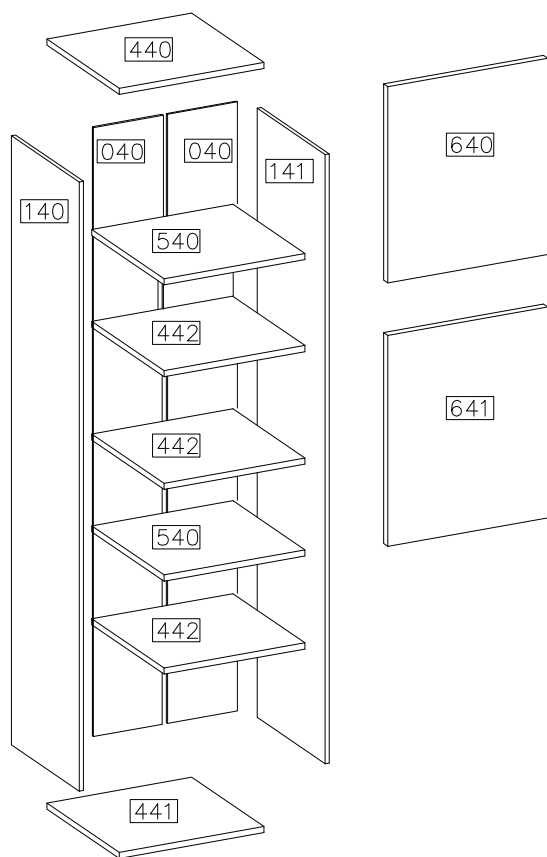

VERDI / LAURA REGAL

4

#	ART. NR	QUANTITY
1	440	1
2	441	1
3	442	3
4	140	1
5	141	1
6	540	2
7	640	1
8	641	1
9	740	2
10	301	4
11	305	2
12	050	2
13	040	2

	$\varnothing 15/12mm$ 	$\varnothing 8 \times 30mm$ 		$4.0 \times 35mm$ 				$4.0 \times 27mm$
20	20	36	20	8	4	60	2	4
$\varnothing 4.0 \times 16mm$ 	$\varnothing 35/KR-0$ 	H=0 		L-350 		$3.5 \times 13mm$ 		
16	4	4	8	2KPL	2	8	1	

1

4.0x35mm  R3	 F4
8  C	4  A
12	12

2

 D1
8

3

 D1	
12 H=0  H4	 A
4  C	8  J4
8	8

4

5

6

- L-350
- PR
- 2KPL
- 3.5x13mm
- P2
- 8

7

- ∅4.0x16mm
- P1
- 8
- ∅35/KR-0
- G6
- 4

8

- 011
- ∅8x30mm
- A
- 16

2x

9

- F10
- 20
- 011

2x

10

	4.0x27mm
S2	R2
2	4

2x

11

L-350	ø4.0x16mm
	
PR	P1
2KPL	8

2x