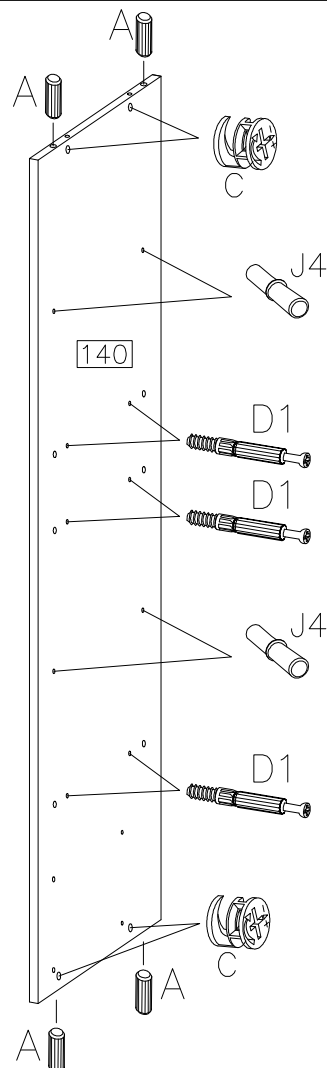

VERDI / LAURA REGAL

4

#	ART. NR	QUANTITY
1	440	1
2	441	1
3	442	3
4	140	1
5	141	1
6	540	2
7	640	1
8	641	1
9	740	2
10	301	4
11	305	2
12	050	2
13	040	2

	$\varnothing 15/12mm$ 	$\varnothing 8 \times 30mm$ 		$4.0 \times 35mm$ 				$4.0 \times 27mm$
20	20	36	20	8	4	60	2	4
$\varnothing 4.0 \times 16mm$ 	$\varnothing 35/KR-0$ 	H=0 		L-350 		$3.5 \times 13mm$ 		
16	4	4	8	2KPL	2	8	1	

1

4.0x35mm  R3	 F4
8  C	4  A
12	12

2

 D1
8

3

 D1	
12 H=0  H4	 A
4  C	8  J4
8	8

4

5

6

- L-350
- PR
- 2KPL
- 3.5x13mm
- P2
- 8

7

- ∅4.0x16mm
- P1
- 8
- ∅35/KR-0
- G6
- 4

8

- 011
- ∅8x30mm
- A
- 16

2x

9

- F10
- 20
- 011

2x

10

	4.0x27mm
S2	R2
2	4

2x

11

L-350	ø4.0x16mm
	
PR	P1
2KPL	8

2x