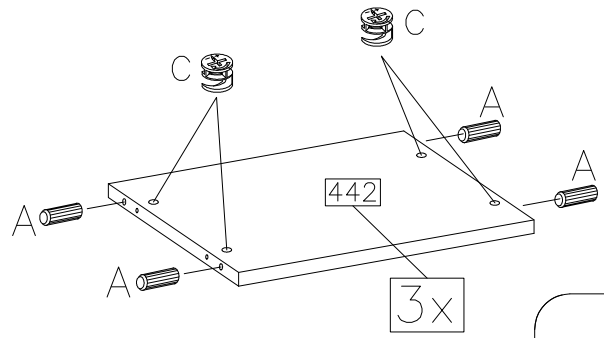

VERDI / LAURA REGAL

4

#	ART. NR	QUANTITY
1	440	1
2	441	1
3	442	3
4	140	1
5	141	1
6	540	2
7	640	1
8	641	1
9	740	2
10	301	4
11	305	2
12	050	2
13	040	2

	$\varnothing 15/12mm$ 	$\varnothing 8 \times 30mm$ 		$4.0 \times 35mm$ 				$4.0 \times 27mm$
20	20	36	20	8	4	60	2	4
$\varnothing 4.0 \times 16mm$ 	$\varnothing 35/KR-0$ 	H=0 		L-350 		$3.5 \times 13mm$ 		
16	4	4	8	2KPL	2	8	1	

1

4.0x35mm  R3	 F4
8  C	4  A
12	12

2

 D1
8

3

 D1	
12 H=0  H4	 A
4  C	8  J4
8	8

4

5

6

- L-350
- PR
- 2KPL
- 3.5x13mm
- P2
- 8

7

- ∅4.0x16mm
- P1
- 8
- ∅35/KR-0
- G6
- 4

8

- 011
- ∅8x30mm
- A
- 16

2x

9

- F10
- 20
- 011

2x

10

	4.0x27mm
S2	R2
2	4

2x

11

L-350	ø4.0x16mm
	
PR	P1
2KPL	8

2x