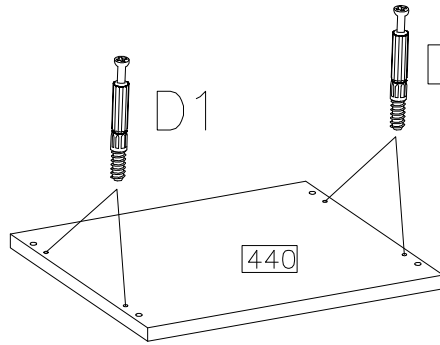

VERDI / LAURA REGAL

4

#	ART. NR	QUANTITY
1	440	1
2	441	1
3	442	3
4	140	1
5	141	1
6	540	2
7	640	1
8	641	1
9	740	2
10	301	4
11	305	2
12	050	2
13	040	2

	$\varnothing 15/12mm$ 	$\varnothing 8 \times 30mm$ 		$4.0 \times 35mm$ 				$4.0 \times 27mm$
20	20	36	20	8	4	60	2	4
$\varnothing 4.0 \times 16mm$ 	$\varnothing 35/KR-0$ 	H=0 		L-350 		$3.5 \times 13mm$ 		
16	4	4	8	2KPL	2	8	1	

1

4.0x35mm  R3	 F4
8  C	4  A
12	12

2

 D1
8

3

 D1	
12 H=0  H4	 A
4  C	8  J4
8	8

4

5

6

- L-350
- PR
- 2KPL
- 3.5x13mm
- P2
- 8

7

- ∅4.0x16mm
- P1
- 8
- ∅35/KR-0
- G6
- 4

8

- 011
- ∅8x30mm
- A
- 16

2x

9

- F10
- 20
- 011

2x

10

	4.0x27mm
S2	R2
2	4

2x

11

L-350	ø4.0x16mm
	
PR	P1
2KPL	8

2x