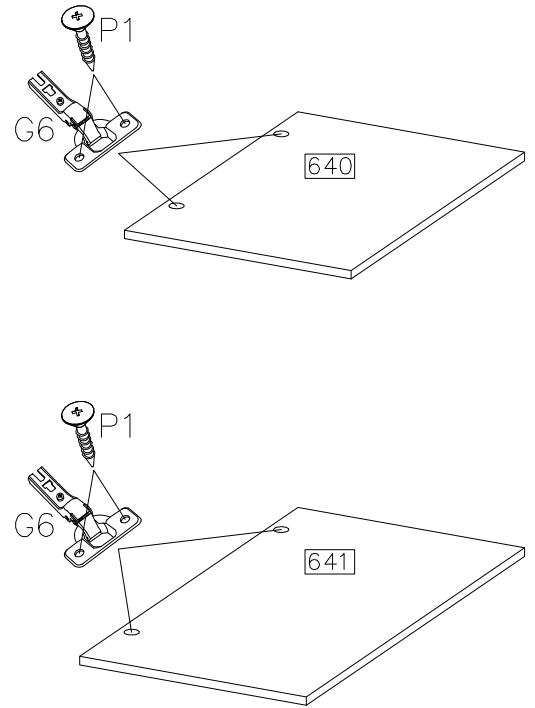

VERDI / LAURA REGAL

4

#	ART. NR	QUANTITY
1	440	1
2	441	1
3	442	3
4	140	1
5	141	1
6	540	2
7	640	1
8	641	1
9	740	2
10	301	4
11	305	2
12	050	2
13	040	2

	$\varnothing 15/12mm$ 	$\varnothing 8 \times 30mm$ 		$4.0 \times 35mm$ 				$4.0 \times 27mm$
20	20	36	20	8	4	60	2	4
$\varnothing 4.0 \times 16mm$ 	$\varnothing 35/KR-0$ 	H=0 		L-350 		$3.5 \times 13mm$ 		
16	4	4	8	2KPL	2	8	1	

1

4.0x35mm  R3	 F4
8  C	4  A
12	12

2

 D1
8

3

 D1	
12 H=0  H4	 A
4  C	8  J4
8	8

4

5

6

- L-350
- PR
- 2KPL
- 3.5x13mm
- P2
- 8

7

- ∅4.0x16mm
- P1
- 8
- ∅35/KR-0
- G6
- 4

8

- 011
- ∅8x30mm
- A
- 16

2x

9

- F10
- 20
- 011

2x

10

	4.0x27mm
S2	R2
2	4

2x

11

L-350	ø4.0x16mm
	
PR	P1
2KPL	8

2x