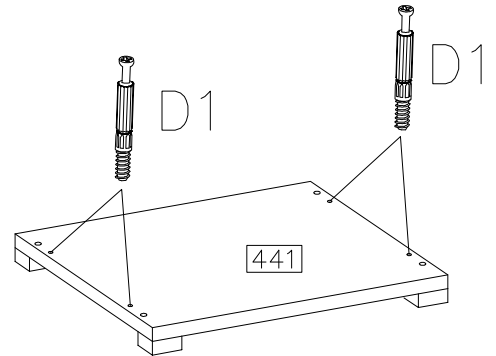

VERDI / LAURA REGAL

4

#	ART. NR	QUANTITY
1	440	1
2	441	1
3	442	3
4	140	1
5	141	1
6	540	2
7	640	1
8	641	1
9	740	2
10	301	4
11	305	2
12	050	2
13	040	2

	$\varnothing 15/12mm$ 	$\varnothing 8 \times 30mm$ 		$4.0 \times 35mm$ 				$4.0 \times 27mm$
20	20	36	20	8	4	60	2	4
$\varnothing 4.0 \times 16mm$ 	$\varnothing 35/KR-0$ 	H=0 		L-350 		$3.5 \times 13mm$ 		
16	4	4	8	2KPL	2	8	1	

1

4.0x35mm  R3	 F4
8  C	4  A
12	12

2

 D1
8

3

 D1	
12 H=0  H4	 A
4  C	8  J4
8	8

4

5

6

- L-350
- PR
- 2KPL
- 3.5x13mm
- P2
- 8

7

- ∅4.0x16mm
- P1
- 8
- ∅35/KR-0
- G6
- 4

8

- 011
- ∅8x30mm
- A
- 16

2x

9

- F10
- 20
- 011

2x

10

	4.0x27mm
S2	R2
2	4

2x

11

L-350	ø4.0x16mm
	
PR	P1
2KPL	8

2x