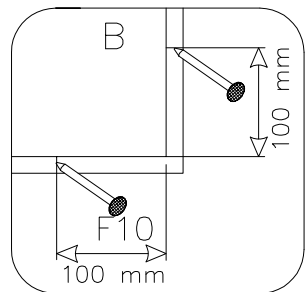

VERDI / LAURA REGAL

4

#	ART. NR	QUANTITY
1	440	1
2	441	1
3	442	3
4	140	1
5	141	1
6	540	2
7	640	1
8	641	1
9	740	2
10	301	4
11	305	2
12	050	2
13	040	2

	$\varnothing 15/12mm$ 	$\varnothing 8 \times 30mm$ 		$4.0 \times 35mm$ 				$4.0 \times 27mm$
20	20	36	20	8	4	60	2	4
$\varnothing 4.0 \times 16mm$ 	$\varnothing 35/KR-0$ 	H=0 		L-350 		$3.5 \times 13mm$ 		
16	4	4	8	2KPL	2	8	1	

1

4.0x35mm  R3	 F4
8  C	4  A
12	12

2

 D1
8

3

 D1	
12 H=0  H4	 A
4  C	8  J4
8	8

4

5

6

- L-350
- PR
- 2KPL
- 3.5x13mm
- P2
- 8

7

- ∅4.0x16mm
- P1
- 8
- ∅35/KR-0
- G6
- 4

8

- 011
- ∅8x30mm
- A
- 16

2x

9

- F10
- 20
- 011

2x

10

	4.0x27mm
S2	R2
2	4

2x

11

L-350	ø4.0x16mm
	
PR	P1
2KPL	8

2x