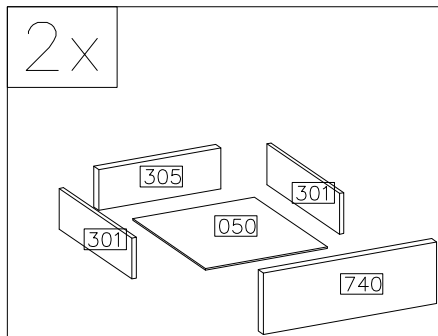

VERDI / LAURA REGAL

4

#	ART. NR	QUANTITY
1	440	1
2	441	1
3	442	3
4	140	1
5	141	1
6	540	2
7	640	1
8	641	1
9	740	2
10	301	4
11	305	2
12	050	2
13	040	2

	$\varnothing 15/12mm$ 	$\varnothing 8 \times 30mm$ 		$4.0 \times 35mm$ 				$4.0 \times 27mm$
20	20	36	20	8	4	60	2	4
$\varnothing 4.0 \times 16mm$ 	$\varnothing 35/KR-0$ 	H=0 		L-350 		$3.5 \times 13mm$ 		
16	4	4	8	2KPL	2	8	1	

1

4.0x35mm  R3	 F4
8  C	4  A
12	12

2

 D1
8

3

 D1	
12 H=0  H4	 A
4  C	8  J4
8	8

4

5

6

- L-350
- PR
- 2KPL
- 3.5x13mm
- P2
- 8

7

- ∅4.0x16mm
- P1
- 8
- ∅35/KR-0
- G6
- 4

8

- 011
- ∅8x30mm
- A
- 16

2x

9

- F10
- 20
- 011

2x

10

	4.0x27mm
S2	R2
2	4

2x

11

L-350	ø4.0x16mm
	
PR	P1
2KPL	8

2x