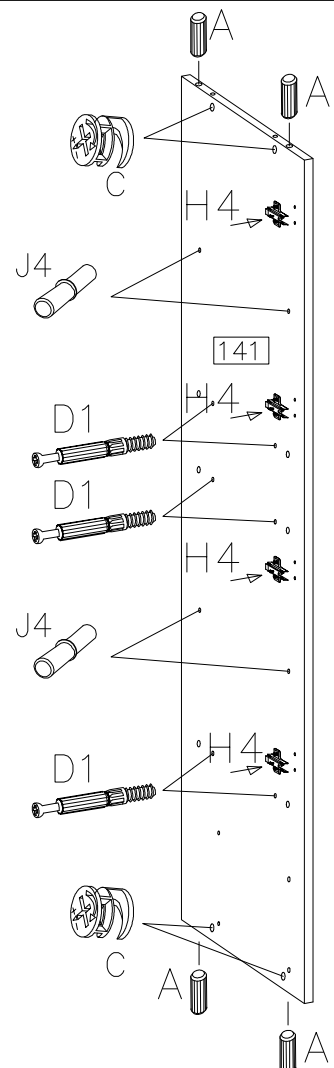

VERDI / LAURA REGAL

4

#	ART. NR	QUANTITY
1	440	1
2	441	1
3	442	3
4	140	1
5	141	1
6	540	2
7	640	1
8	641	1
9	740	2
10	301	4
11	305	2
12	050	2
13	040	2

	$\varnothing 15/12mm$ 	$\varnothing 8 \times 30mm$ 		$4.0 \times 35mm$ 				$4.0 \times 27mm$
20	20	36	20	8	4	60	2	4
$\varnothing 4.0 \times 16mm$ 	$\varnothing 35/KR-0$ 	H=0 		L-350 		$3.5 \times 13mm$ 		
16	4	4	8	2KPL	2	8	1	

1

4.0x35mm  R3	 F4
8  C	4  A
12	12

2

 D1
8

3

 D1	
12 H=0  H4	 A
4  C	8  J4
8	8

4

5

6

- L-350
- PR
- 2KPL
- 3.5x13mm
- P2
- 8

7

- ∅4.0x16mm
- P1
- 8
- ∅35/KR-0
- G6
- 4

8

- 011
- ∅8x30mm
- A
- 16

2x

9

- F10
- 20
- 011

2x

10

	4.0x27mm
S2	R2
2	4

2x

11

L-350	ø4.0x16mm
	
PR	P1
2KPL	8

2x