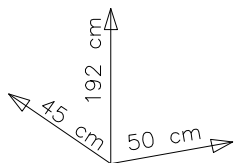

VERDI / LAURA REGAL

4

#	ART. NR	QUANTITY
1	440	1
2	441	1
3	442	3
4	140	1
5	141	1
6	540	2
7	640	1
8	641	1
9	740	2
10	301	4
11	305	2
12	050	2
13	040	2

	$\varnothing 15/12mm$ 	$\varnothing 8 \times 30mm$ 		$4.0 \times 35mm$ 				$4.0 \times 27mm$
20	20	36	20	8	4	60	2	4
$\varnothing 4.0 \times 16mm$ 	$\varnothing 35/KR-0$ 	H=0 		L-350 		$3.5 \times 13mm$ 		
16	4	4	8	2KPL	2	8	1	

1

4.0x35mm  R3	 F4
8  C	4  A
12	12

2

 D1
8

3

 D1	
12 H=0  H4	 A
4  C	8  J4
8	8

4

5

6

- L-350
- PR
- 2KPL
- 3.5x13mm
- P2
- 8

7

- ∅4.0x16mm
- P1
- 8
- ∅35/KR-0
- G6
- 4

8

- 011
- ∅8x30mm
- A
- 16

2x

9