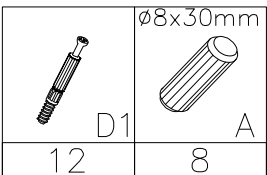

# LUGO - 05

#	ART. NR	QUANTITY
1	480	1
2	950	2
3	960	2
4	150	4
5	151	4
6	152	4
7	153	4

	$\varnothing 15/12\text{mm}$ 		$\varnothing 8 \times 30\text{mm}$ 	$4.0 \times 27\text{mm}$ 	
D1	C	E	A	R2	F9
30	30	18	14	16	8

1

∅8x30mm

A

6

2x

2

18

3

12

D1

8

A

2x

2x

4

∅15/12mm