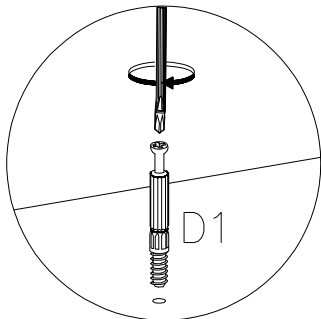

# LUGO - 05

#	ART. NR	QUANTITY
1	480	1
2	950	2
3	960	2
4	150	4
5	151	4
6	152	4
7	153	4

	$\varnothing 15/12\text{mm}$ 		$\varnothing 8 \times 30\text{mm}$ 	$4.0 \times 27\text{mm}$ 	
D1	C	E	A	R2	F9
30	30	18	14	16	8

1

∅8x30mm

A

6

2x

2

18

3

12

D1

8

A

2x

2x

4

∅15/12mm