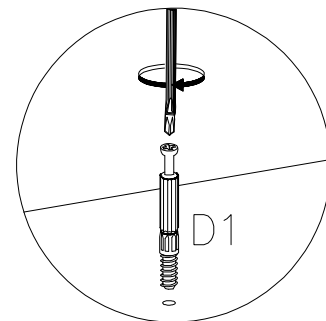

# LUGO - 05

#	ART. NR	QUANTITY
1	480	1
2	950	2
3	960	2
4	150	4
5	151	4
6	152	4
7	153	4

	$\varnothing 15/12\text{mm}$ 		$\varnothing 8 \times 30\text{mm}$ 	$4.0 \times 27\text{mm}$ 	
D1	C	E	A	R2	F9
30	30	18	14	16	8

1

∅8x30mm

A

6

2x

2

18

3

12

D1

8

A

2x

2x

4

∅15/12mm

C

12

2x

2x

5

6

7

8