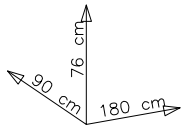

# LUGO - 05

#	ART. NR	QUANTITY
1	480	1
2	950	2
3	960	2
4	150	4
5	151	4
6	152	4
7	153	4

	$\varnothing 15/12\text{mm}$ 		$\varnothing 8 \times 30\text{mm}$ 	$4.0 \times 27\text{mm}$ 	
D1	C	E	A	R2	F9
30	30	18	14	16	8

1

∅8x30mm

A

6

2x

2

18

3

12

D1

8

A

2x

2x

4

∅15/12mm