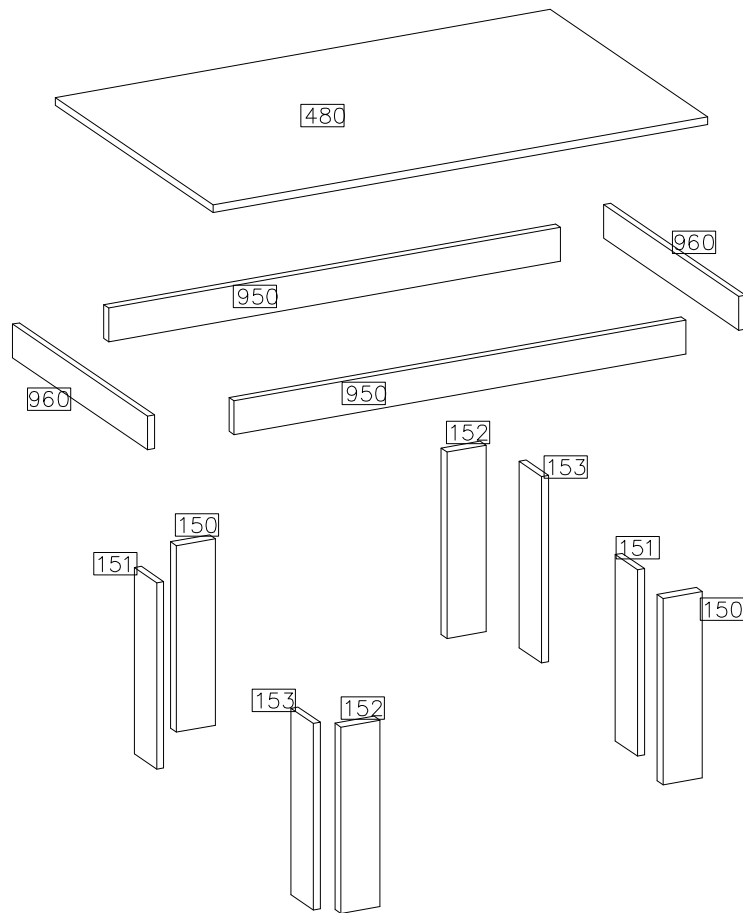

# LUGO - 05

#	ART. NR	QUANTITY
1	480	1
2	950	2
3	960	2
4	150	4
5	151	4
6	152	4
7	153	4

	$\varnothing 15/12\text{mm}$ 		$\varnothing 8 \times 30\text{mm}$ 	$4.0 \times 27\text{mm}$ 	
D1	C	E	A	R2	F9
30	30	18	14	16	8

1

∅8x30mm

A

6

2x

2

18

3

12

D1

8

A

2x

2x

4

∅15/12mm

C

12

2x

2x

5

6

7

8