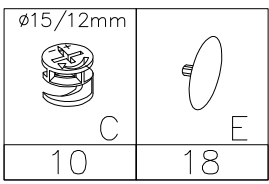

# LUGO - 05

#	ART. NR	QUANTITY
1	480	1
2	950	2
3	960	2
4	150	4
5	151	4
6	152	4
7	153	4

	$\varnothing 15/12\text{mm}$ 		$\varnothing 8 \times 30\text{mm}$ 	$4.0 \times 27\text{mm}$ 	
D1	C	E	A	R2	F9
30	30	18	14	16	8

1

∅8x30mm

A

6

2x

2

18

3

C

12

2x

2x

5

6

7

8