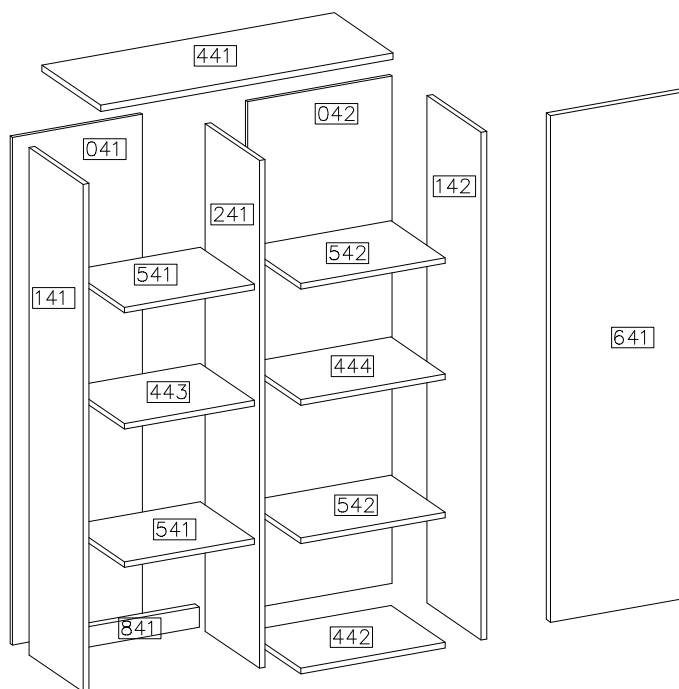

NELLY-REGAŁ Z PÓŁKAMI 80

#	ART. NR	QUANTITY
1	441	1
2	442	1
3	443	1
4	444	1
5	141	1
6	142	1
7	241	1
8	541	2
9	542	2
10	041	1
11	042	1
12	841	1
13	641	1

	ø15/12mm 		ø8x30mm 	H=0 	ø35/KR-0 	ø4.0x16mm 		4.0x27mm
D1	C	E	A	H4	G6	P1	S1	R2
18	18	18	26	3	3	10	1	2
			3.5x13mm 					
F10	J4	F8	P2	B2				
50	16	10	2	2				

4

5

6

	3.5x13mm
F10	P2
50	2
	
F8	
10	

7

8

∅35/KR-0	∅4.0x16mm		4.0x27mm
			
G6	P1	S1	R2
2	4	1	2

9

NELLY

$\varnothing 8 \times 30 \text{mm}$  A 4	$\varnothing 4.0 \times 16 \text{mm}$  B2 2	$\varnothing 4.0 \times 16 \text{mm}$  P1 4
--	---	---