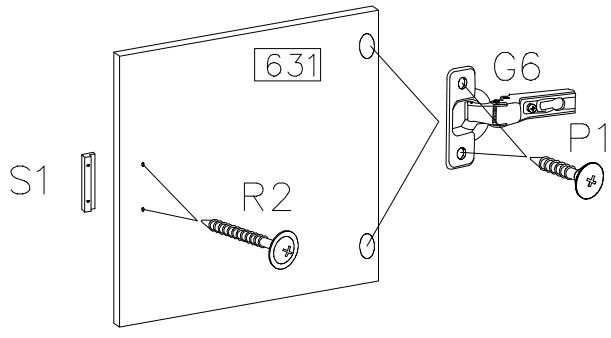

10

 G6 2	 P1 4	 S1 1	 R2 2