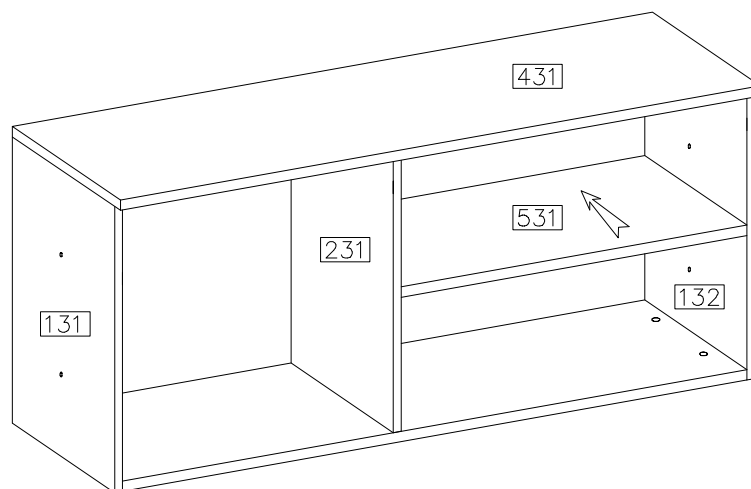

NELLY-NADSTAWKA RTV

#	ART. NR	QUANTITY
1	431	1
2	432	1
3	433	1
4	131	1
5	132	1
6	231	1
7	232	2
8	531	1
9	031	1
10	631	1

	ø15/12mm 		ø8x30mm 	H=0 	ø35/KR-0 	ø4.0x16mm 		4.0x27mm 
D1	C	E	A	H4	G6	P1	S1	R2
20	20	20	12	2	2	4	1	2
								
F10	J4							
20	4							

1

2

3

4

5

6

7

8