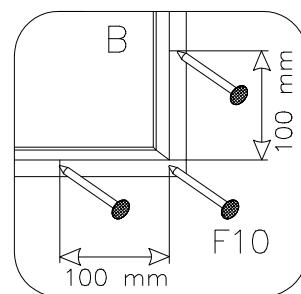

NELLY-NADSTAWKA RTV

#	ART. NR	QUANTITY
1	431	1
2	432	1
3	433	1
4	131	1
5	132	1
6	231	1
7	232	2
8	531	1
9	031	1
10	631	1

	ø15/12mm 		ø8x30mm 	H=0 	ø35/KR-0 	ø4.0x16mm 		4.0x27mm 
D1	C	E	A	H4	G6	P1	S1	R2
20	20	20	12	2	2	4	1	2
								
F10	J4							
20	4							

1

2

3

4

5

6

7

8

9

10

 G6 2	 P1 4	 S1 1	 R2 2
---	---	--	---

11

12

NELLY-NADSTAWKA RTV

			
B	O	E1	J5
4	1	4	4

NELLY