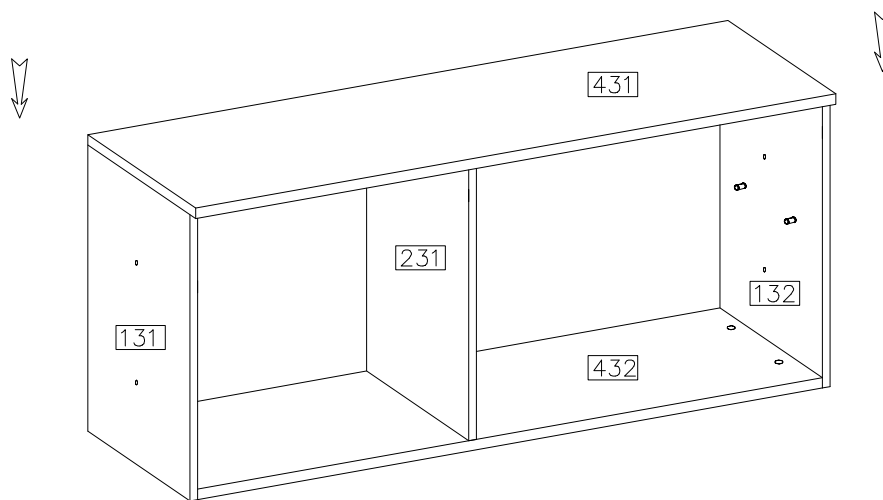

NELLY-NADSTAWKA RTV

#	ART. NR	QUANTITY
1	431	1
2	432	1
3	433	1
4	131	1
5	132	1
6	231	1
7	232	2
8	531	1
9	031	1
10	631	1

	ø15/12mm 		ø8x30mm 	H=0 	ø35/KR-0 	ø4.0x16mm 		4.0x27mm 
D1	C	E	A	H4	G6	P1	S1	R2
20	20	20	12	2	2	4	1	2
								
F10	J4							
20	4							

1

2

3

4

5

6

7

8