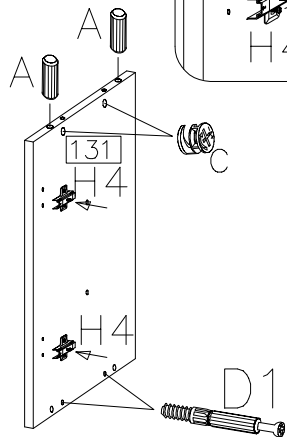

NELLY-NADSTAWKA RTV

#	ART. NR	QUANTITY
1	431	1
2	432	1
3	433	1
4	131	1
5	132	1
6	231	1
7	232	2
8	531	1
9	031	1
10	631	1

	ø15/12mm 		ø8x30mm 	H=0 	ø35/KR-0 	ø4.0x16mm 		4.0x27mm 
D1	C	E	A	H4	G6	P1	S1	R2
20	20	20	12	2	2	4	1	2
								
F10	J4							
20	4							

1

2

3

4

5

6

7

8

9

10

 G6 2	 P1 4	 S1 1	 R2 2
---	---	--	---

11

12

NELLY-NADSTAWKA RTV

			
B	O	E1	J5
4	1	4	4

NELLY