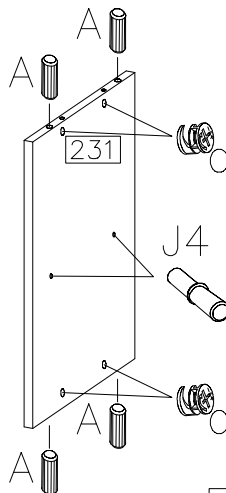

NELLY-NADSTAWKA RTV

#	ART. NR	QUANTITY
1	431	1
2	432	1
3	433	1
4	131	1
5	132	1
6	231	1
7	232	2
8	531	1
9	031	1
10	631	1

	ø15/12mm 		ø8x30mm 	H=0 	ø35/KR-0 	ø4.0x16mm 		4.0x27mm 
D1	C	E	A	H4	G6	P1	S1	R2
20	20	20	12	2	2	4	1	2
								
F10	J4							
20	4							

1

2

3

4

5

6

7

8

9

10

 G6 2	 P1 4	 S1 1	 R2 2
---	---	--	---

11

12

NELLY-NADSTAWKA RTV

			
B	O	E1	J5
4	1	4	4

NELLY