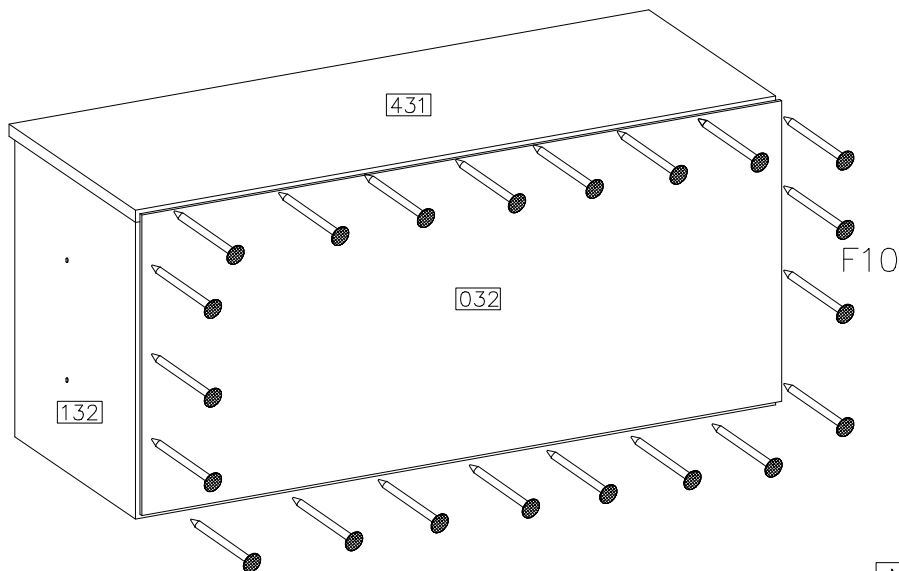

NELLY-NADSTAWKA RTV

#	ART. NR	QUANTITY
1	431	1
2	432	1
3	433	1
4	131	1
5	132	1
6	231	1
7	232	2
8	531	1
9	031	1
10	631	1

	ø15/12mm 		ø8x30mm 	H=0 	ø35/KR-0 	ø4.0x16mm 		4.0x27mm 
D1	C	E	A	H4	G6	P1	S1	R2
20	20	20	12	2	2	4	1	2
								
F10	J4							
20	4							

1

2

3

4

5

6

7

8