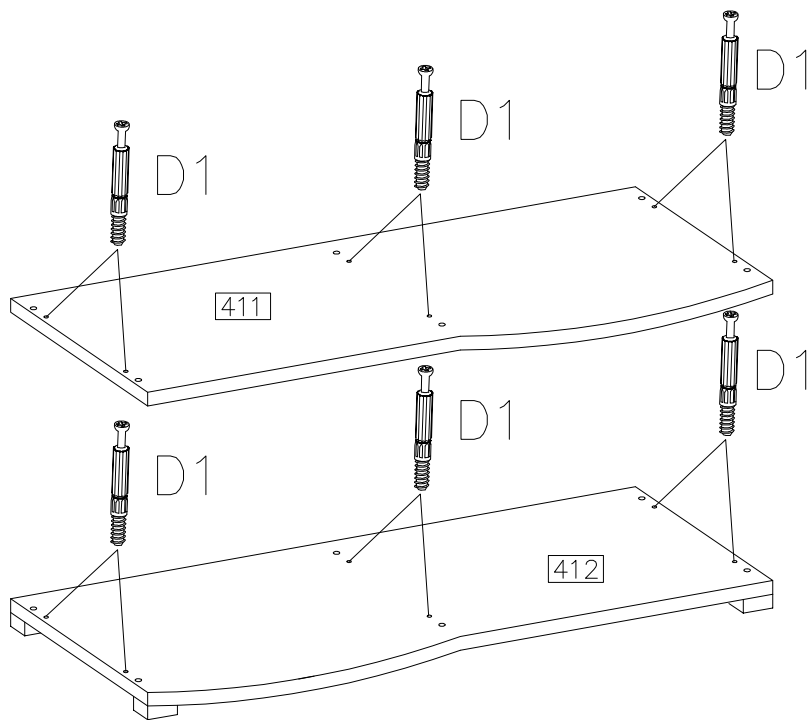

GRENADA

KOMODA

#	ART. NR	QUANTITY
1	411	1
2	412	1
3	111	1
4	112	1
5	211	1
6	611	1
7	511	2
8	711	4
9	301	8
10	305	4
11	050	4
12	010	2
13	330	1

D1	C	E	A	H4	G6	P2	P1	S1	R2
12	12	12	48	2	2	16	20	5	10
F10	R3	F4	PR	O11	F8	J4			
70	10	5	4KPL	4	5	8			

1

4.0x35mm		
	R3	F4
	10	5

2

D1
12

3

H=0	∅8x30mm	∅15/12mm
		
H4	A	C
2	8	8
		
J4		
4		

4

 C 4	 A 8
 J4 4	

5

 E 6

6

	L-350
E	PR
6	4KPL
3.5x13mm	
	
P2	
16	

7

	F10
30	
	
F8	
5	

8

32

4x

9

40

4x

10

4

8

4x