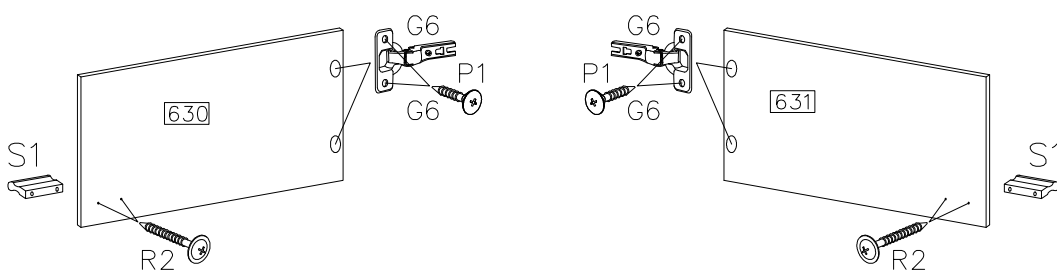

GRENADA NADSTAWKA RTV

3

#	ART. NR	QUANTITY
1	430	1
2	431	1
3	432	1
4	130	1
5	131	1
6	230	1
7	231	2
8	630	1
9	631	1
10	030	3
11	330	1

 D1	 C	 A	 E	 F10	 S1	 R2
20	20	32	20	50	2	4
 P1	 G6	 H4	 B2	 Z1		
18	4	4	2	2		

4

 <p>ø15/12mm C</p>	 <p>ø8x30mm A</p>
4	4
 <p>D1</p>	
4	

5

 <p>ø35/KR-0 G6</p>	 <p>4.0x16mm P1</p>
4	8
 <p>S1</p>	 <p>4.0x27mm R2</p>
2	4

6

 <p>E</p>
4

7

 <p>E</p>
16

8

-  F10
- 50
ø4.0x16mm
-  P1
- 6
-  Z1
- 2

9

- | | | |
|--|--|--|
|  ø8x30mm
A |  4.0x16mm
P1 |  B2 |
| 4 | 4 | 2 |