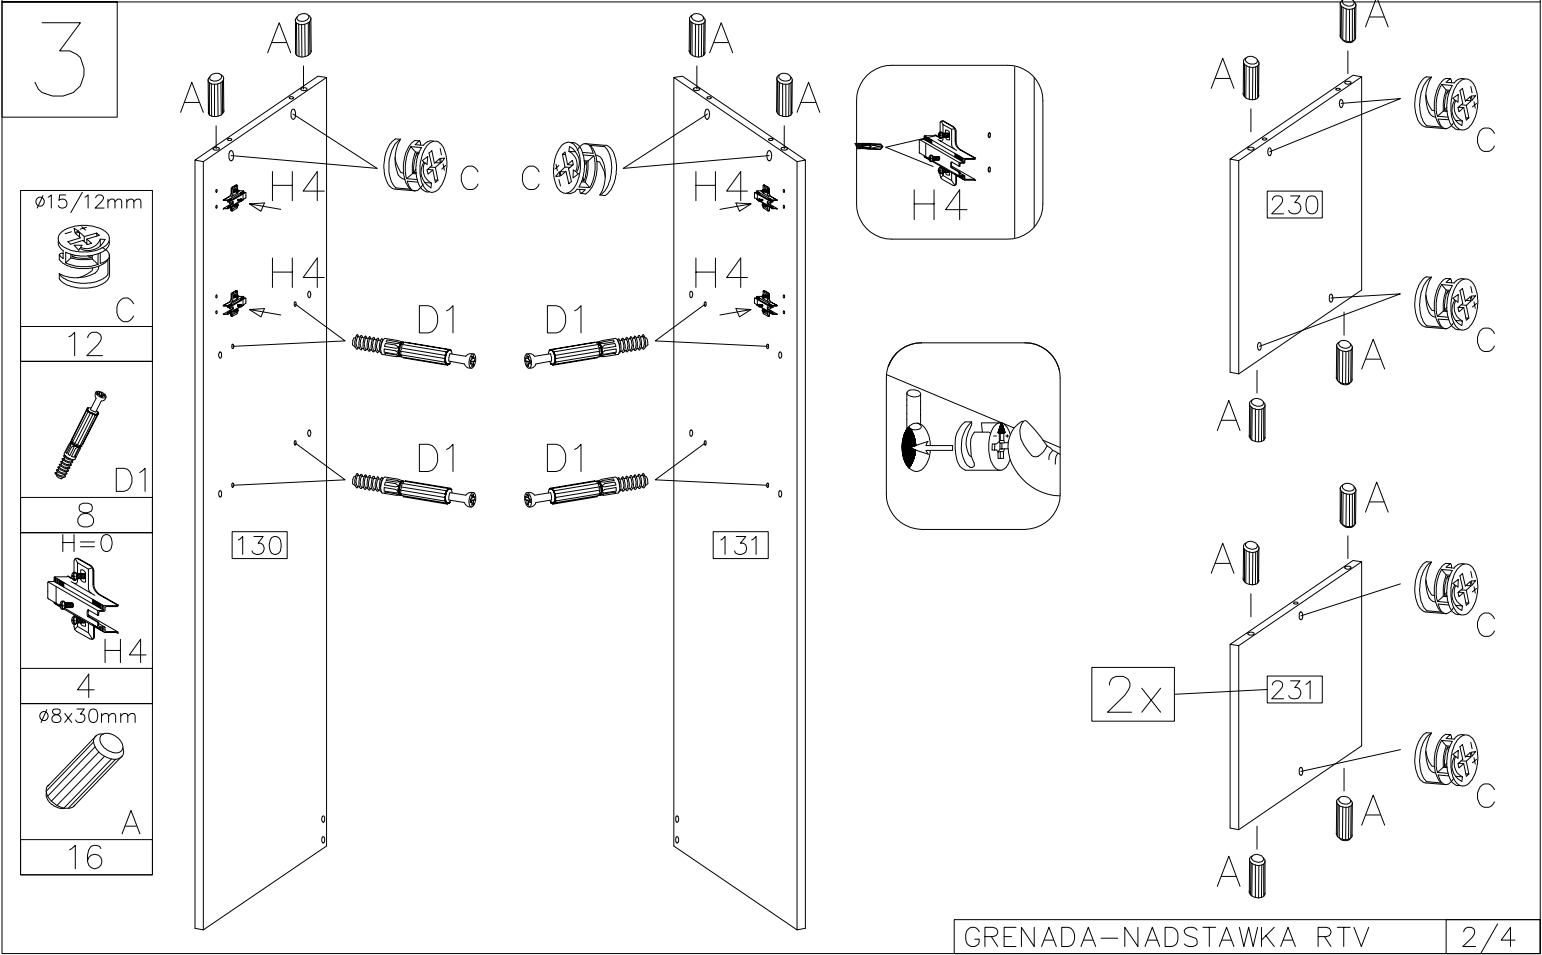

GRENADA NADSTAWKA RTV

3

#	ART. NR	QUANTITY
1	430	1
2	431	1
3	432	1
4	130	1
5	131	1
6	230	1
7	231	2
8	630	1
9	631	1
10	030	3
11	330	1

 D1	 C	 A	 E	 F10	 S1	 R2
20	20	32	20	50	2	4
 P1	 G6	 H4	 B2	 Z1		
18	4	4	2	2		

4

 <p>ø15/12mm C</p>	 <p>ø8x30mm A</p>
4	4
 <p>D1</p>	
4	

5

 <p>ø35/KR-0 G6</p>	 <p>4.0x16mm P1</p>
4	8
 <p>S1</p>	 <p>4.0x27mm R2</p>
2	4

6

 <p>E</p>
4

7

 <p>E</p>
16

8

-  F10
- 50
ø4.0x16mm
-  P1
- 6
-  Z1
- 2

9

- | | | |
|--|--|--|
|  ø8x30mm
A |  4.0x16mm
P1 |  B2 |
| 4 | 4 | 2 |