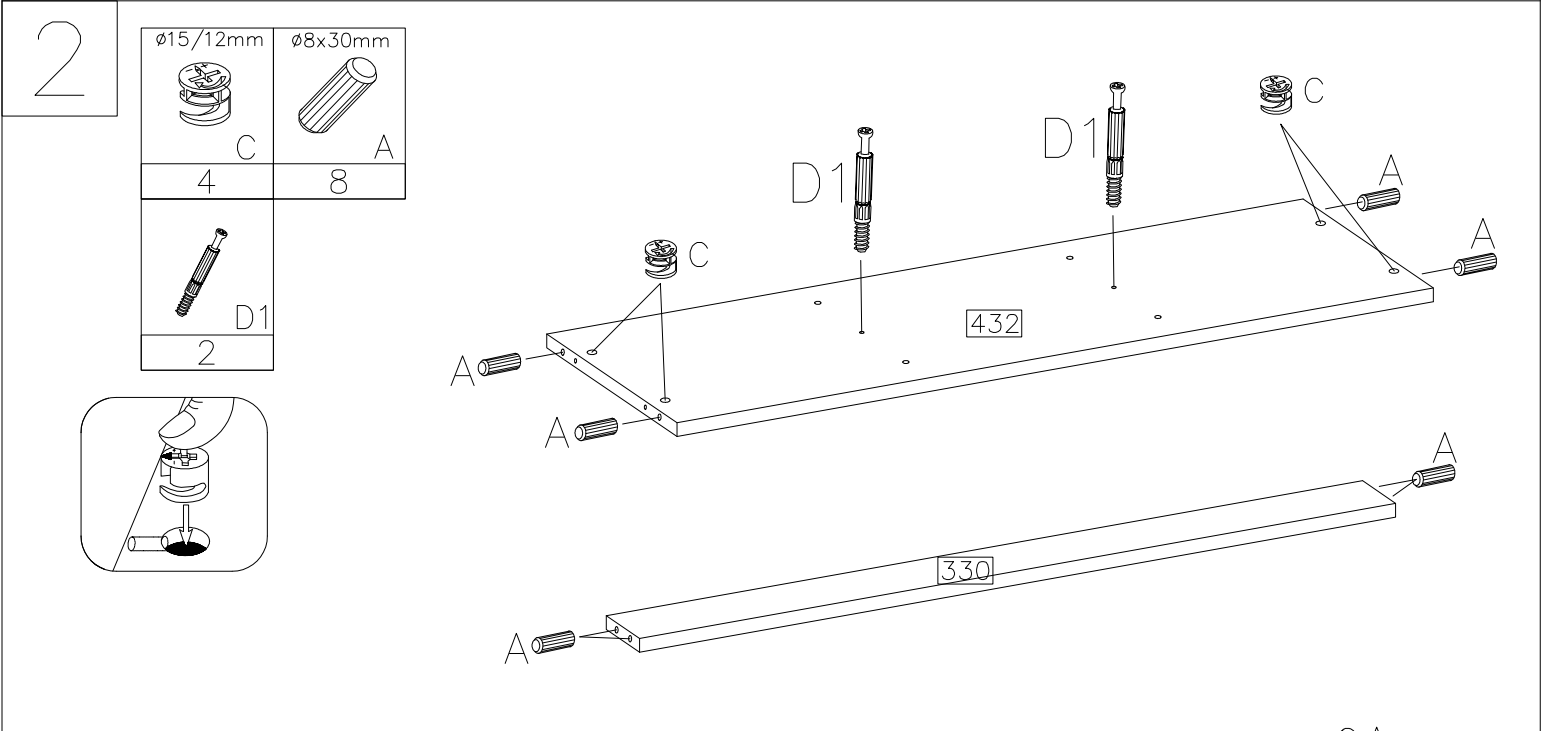

GRENADA NADSTAWKA RTV

3

#	ART. NR	QUANTITY
1	430	1
2	431	1
3	432	1
4	130	1
5	131	1
6	230	1
7	231	2
8	630	1
9	631	1
10	030	3
11	330	1

 D1	 C	 A	 E	 F10	 S1	 R2
20	20	32	20	50	2	4
 P1	 G6	 H4	 B2	 Z1		
18	4	4	2	2		

4

 <p>ø15/12mm C</p>	 <p>ø8x30mm A</p>
4	4
 <p>D1</p>	
4	

5

 <p>ø35/KR-0 G6</p>	 <p>4.0x16mm P1</p>
4	8
 <p>S1</p>	 <p>4.0x27mm R2</p>
2	4

6

 <p>E</p>
4

7

 <p>E</p>
16

8

-  F10
- 50
ø4.0x16mm
-  P1
- 6
-  Z1
- 2

9

- | | | |
|--|--|--|
|  ø8x30mm
A |  4.0x16mm
P1 |  B2 |
| 4 | 4 | 2 |