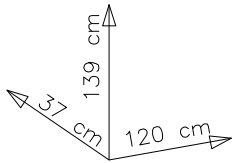

GRENADA NADSTAWKA RTV

3

#	ART. NR	QUANTITY
1	430	1
2	431	1
3	432	1
4	130	1
5	131	1
6	230	1
7	231	2
8	630	1
9	631	1
10	030	3
11	330	1

 D1	 C	 A	 E	 F10	 S1	 R2
20	20	32	20	50	2	4
 P1	 G6	 H4	 B2	 Z1		
18	4	4	2	2		

4

 <p>ø15/12mm C</p>	 <p>ø8x30mm A</p>
4	4
 <p>D1</p>	
4	

5

 <p>ø35/KR-0 G6</p>	 <p>4.0x16mm P1</p>
4	8
 <p>S1</p>	 <p>4.0x27mm R2</p>
2	4

6

 <p>E</p>
4

7

 <p>E</p>
16

8

-  F10
- 50
ø4.0x16mm
-  P1
- 6
-  Z1
- 2

9

- | | | |
|--|--|--|
|  ø8x30mm
A |  4.0x16mm
P1 |  B2 |
| 4 | 4 | 2 |