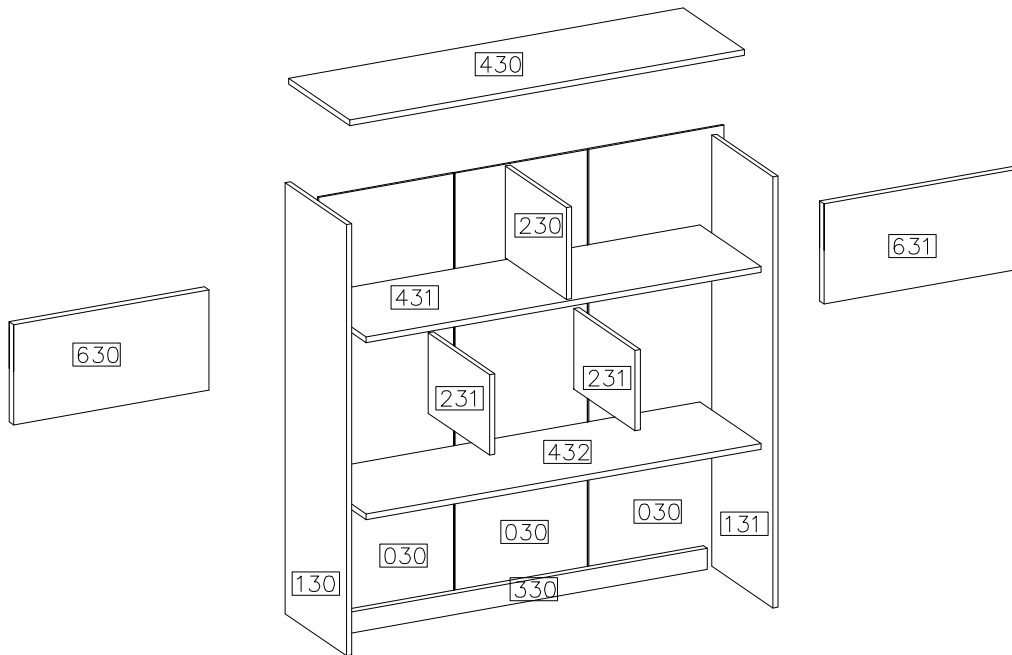

GRENADA NADSTAWKA RTV

3

#	ART. NR	QUANTITY
1	430	1
2	431	1
3	432	1
4	130	1
5	131	1
6	230	1
7	231	2
8	630	1
9	631	1
10	030	3
11	330	1

 D1	 C	 A	 E	 F10	 S1	 R2
20	20	32	20	50	2	4
 P1	 G6	 H4	 B2	 Z1		
18	4	4	2	2		

4

 <p>ø15/12mm C</p>	 <p>ø8x30mm A</p>
4	4
 <p>D1</p>	
4	

5

 <p>ø35/KR-0 G6</p>	 <p>4.0x16mm P1</p>
4	8
 <p>S1</p>	 <p>4.0x27mm R2</p>
2	4

6

 <p>E</p>
4

7

 <p>E</p>
16

8

-  F10
- 50
ø4.0x16mm
-  P1
- 6
-  Z1
- 2

9

- | | | |
|--|--|--|
|  ø8x30mm
A |  4.0x16mm
P1 |  B2 |
| 4 | 4 | 2 |