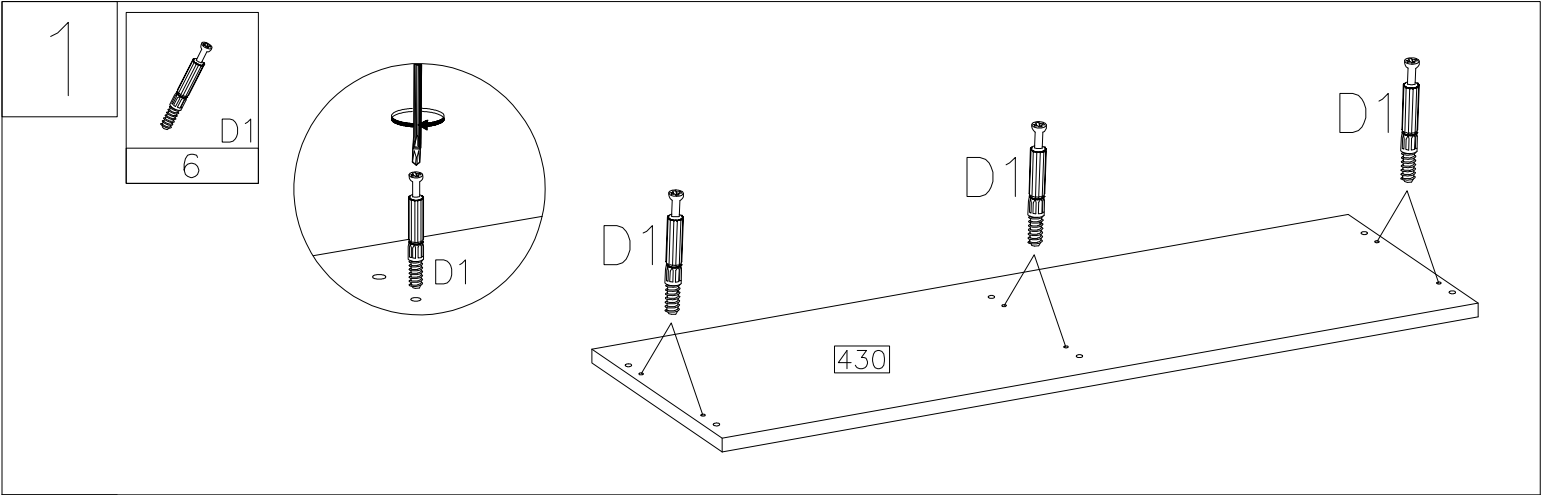

GRENADA NADSTAWKA RTV

3

#	ART. NR	QUANTITY
1	430	1
2	431	1
3	432	1
4	130	1
5	131	1
6	230	1
7	231	2
8	630	1
9	631	1
10	030	3
11	330	1

 D1	 C	 A	 E	 F10	 S1	 R2
20	20	32	20	50	2	4
 P1	 G6	 H4	 B2	 Z1		
18	4	4	2	2		

4

 <p>ø15/12mm C</p>	 <p>ø8x30mm A</p>
4	4
 <p>D1</p>	
4	

5

 <p>ø35/KR-0 G6</p>	 <p>4.0x16mm P1</p>
4	8
 <p>S1</p>	 <p>4.0x27mm R2</p>
2	4

6

 <p>E</p>
4

7

 <p>E</p>
16

8

-  F10
- 50
ø4.0x16mm
-  P1
- 6
-  Z1
- 2

9

- | | | |
|--|--|--|
|  ø8x30mm
A |  4.0x16mm
P1 |  B2 |
| 4 | 4 | 2 |