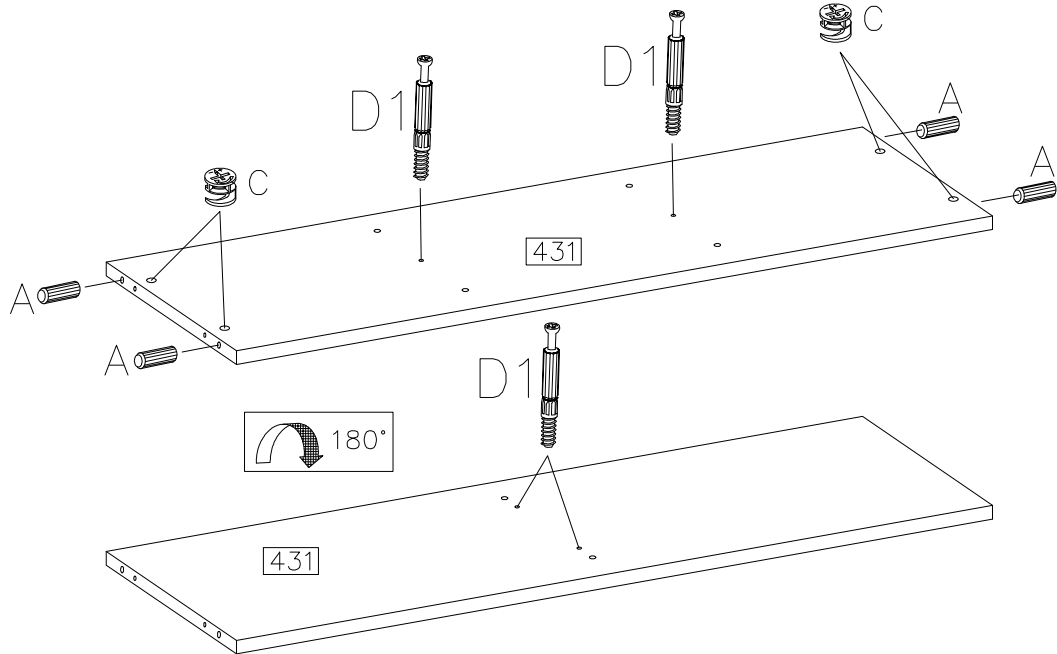

GRENADA NADSTAWKA RTV

3

#	ART. NR	QUANTITY
1	430	1
2	431	1
3	432	1
4	130	1
5	131	1
6	230	1
7	231	2
8	630	1
9	631	1
10	030	3
11	330	1

 D1	 C	 A	 E	 F10	 S1	 R2
20	20	32	20	50	2	4
 P1	 G6	 H4	 B2	 Z1		
18	4	4	2	2		

4

 <p>ø15/12mm C</p>	 <p>ø8x30mm A</p>
4	4
 <p>D1</p>	
4	

5

 <p>ø35/KR-0 G6</p>	 <p>4.0x16mm P1</p>
4	8
 <p>S1</p>	 <p>4.0x27mm R2</p>
2	4

6

 <p>E</p>
4

7

 <p>E</p>
16

8

-  F10
- 50
ø4.0x16mm
-  P1
- 6
-  Z1
- 2

9

- | | | |
|--|--|--|
|  ø8x30mm
A |  4.0x16mm
P1 |  B2 |
| 4 | 4 | 2 |