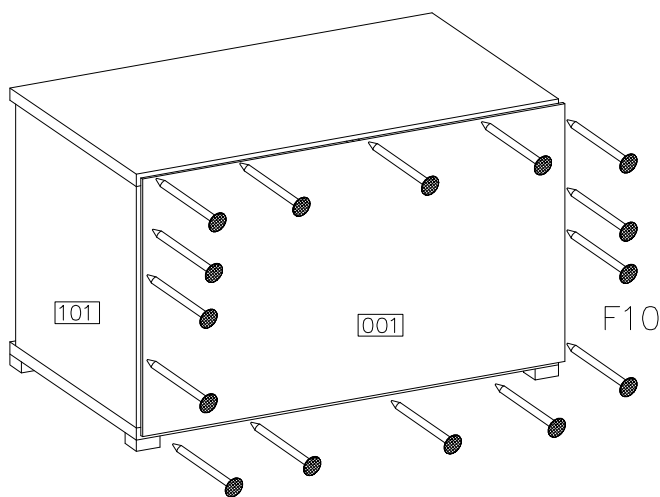

ARS SPÓD 80

#	ART. NR	QUANTITY
1	401	1
2	402	1
3	101	2
4	001	1
5	601	1
6	602	1
7		

 D1	 C	 A	 E	 R3	 F4	 F10	 S1	 R2
8	8	8	8	8	4	25	2	4
 P1	 G6	 H4	 J4					
8	4	4	2					

1

4.0x35mm		
	R3	F4
	8	4

2

	
D1	J4
8	2

3

ø8x30mm		
	A	
	8	
ø15/12mm		
	C	H4
	8	4

4

5

6

7

4.0x27mm  R2	 S1	ø35/KR-0  G6	ø4.0x16mm  P1
4	2	4	8

8