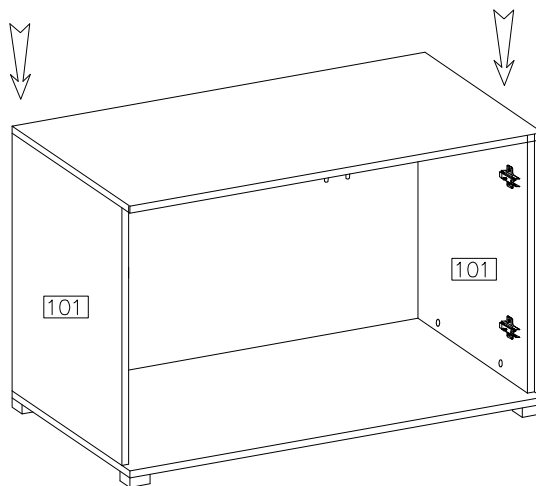

ARS SPÓD 80

#	ART. NR	QUANTITY
1	401	1
2	402	1
3	101	2
4	001	1
5	601	1
6	602	1
7		

 D1	 C	 A	 E	 R3	 F4	 F10	 S1	 R2
8	8	8	8	8	4	25	2	4
 P1	 G6	 H4	 J4					
8	4	4	2					

1

4.0x35mm		
	R3	F4
	8	4

2

	
D1	J4
8	2

3

ø8x30mm		
	A	
	8	
ø15/12mm		
	C	H4
	8	4

4

5

6

7

4.0x27mm  R2	 S1	ø35/KR-0  G6	ø4.0x16mm  P1
4	2	4	8

8