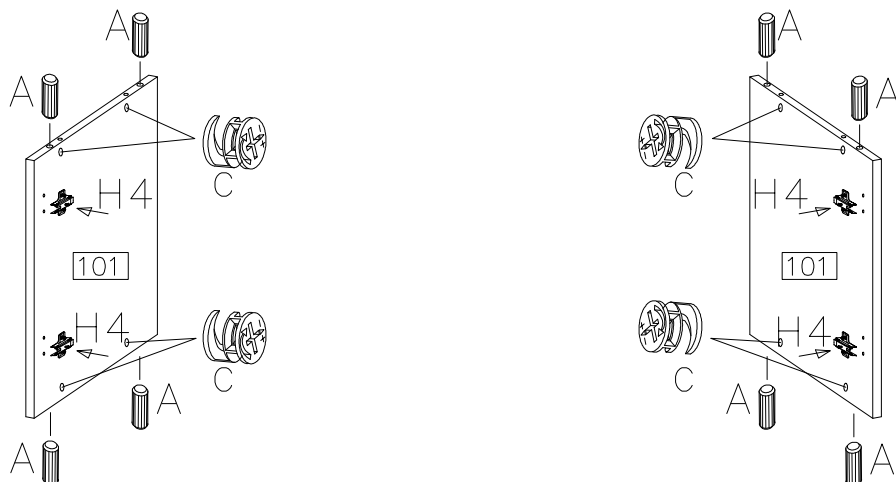

ARS SPÓD 80

#	ART. NR	QUANTITY
1	401	1
2	402	1
3	101	2
4	001	1
5	601	1
6	602	1
7		

 D1	 C	 A	 E	 R3	 F4	 F10	 S1	 R2
8	8	8	8	8	4	25	2	4
 P1	 G6	 H4	 J4					
8	4	4	2					

1

4.0x35mm		
	R3	F4
	8	4

2

	
D1	J4
8	2

3

ø8x30mm		
	A	
	8	
ø15/12mm		
	C	H4
	8	4

4

5

6

7

4.0x27mm  R2	 S1	ø35/KR-0  G6	ø4.0x16mm  P1
4	2	4	8

8