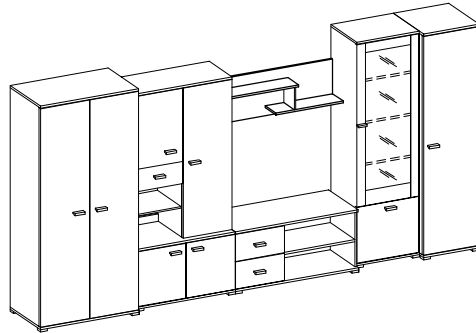

ARS SPÓD 80

#	ART. NR	QUANTITY
1	401	1
2	402	1
3	101	2
4	001	1
5	601	1
6	602	1
7		

 D1	 C	 A	 E	 R3	 F4	 F10	 S1	 R2
8	8	8	8	8	4	25	2	4
 P1	 G6	 H4	 J4					
8	4	4	2					

1

4.0x35mm		
	R3	F4
	8	4

2

	
D1	J4
8	2

3

ø8x30mm		
	A	
	8	
ø15/12mm		
	C	H4
	8	4

4

5

6

7

4.0x27mm  R2	 S1	ø35/KR-0  G6	ø4.0x16mm  P1
4	2	4	8

8