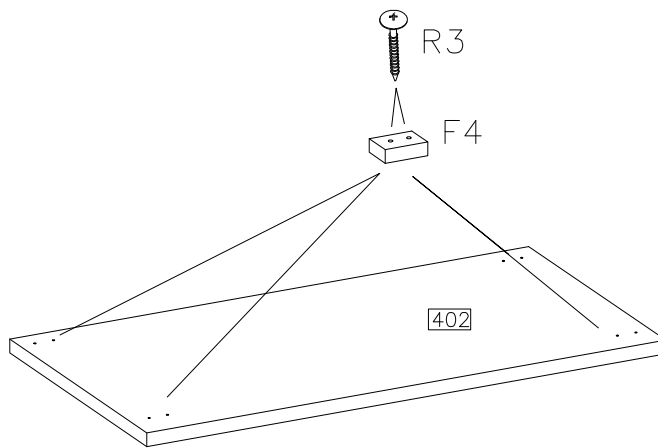

ARS SPÓD 80

#	ART. NR	QUANTITY
1	401	1
2	402	1
3	101	2
4	001	1
5	601	1
6	602	1
7		

 D1	 C	 A	 E	 R3	 F4	 F10	 S1	 R2
8	8	8	8	8	4	25	2	4
 P1	 G6	 H4	 J4					
8	4	4	2					

1

4.0x35mm		
	R3	F4
	8	4

2

	
D1	J4
8	2

3

ø8x30mm		
	A	
	8	
ø15/12mm		
	C	H4
	8	4

4

5

6

7

4.0x27mm  R2	 S1	ø35/KR-0  G6	ø4.0x16mm  P1
4	2	4	8

8