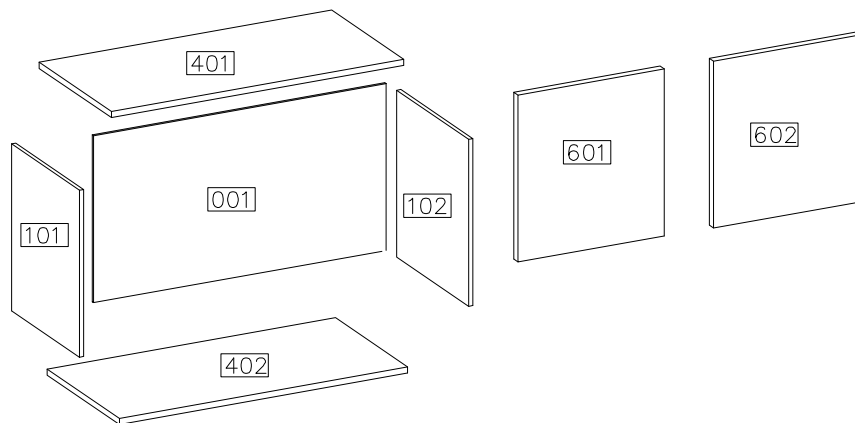

ARS SPÓD 80

#	ART. NR	QUANTITY
1	401	1
2	402	1
3	101	2
4	001	1
5	601	1
6	602	1
7		

 D1	 C	 A	 E	 R3	 F4	 F10	 S1	 R2
8	8	8	8	8	4	25	2	4
 P1	 G6	 H4	 J4					
8	4	4	2					

1

4.0x35mm		
	R3	F4
	8	4

2

	
D1	J4
8	2

3

ø8x30mm		
	A	
	8	
ø15/12mm		
	C	H4
	8	4

4

5

6

7

4.0x27mm  R2	 S1	ø35/KR-0  G6	ø4.0x16mm  P1
4	2	4	8

8