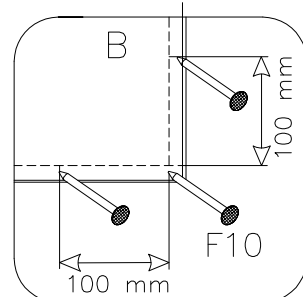

ARS SPÓD 80

#	ART. NR	QUANTITY
1	401	1
2	402	1
3	101	2
4	001	1
5	601	1
6	602	1
7		

 D1	 C	 A	 E	 R3	 F4	 F10	 S1	 R2
8	8	8	8	8	4	25	2	4
 P1	 G6	 H4	 J4					
8	4	4	2					

1

4.0x35mm		
	R3	F4
	8	4

2

	
D1	J4
8	2

3

ø8x30mm		
	A	
	8	
ø15/12mm		
	C	H4
	8	4

4

5

6

7

4.0x27mm  R2	 S1	ø35/KR-0  G6	ø4.0x16mm  P1
4	2	4	8

8