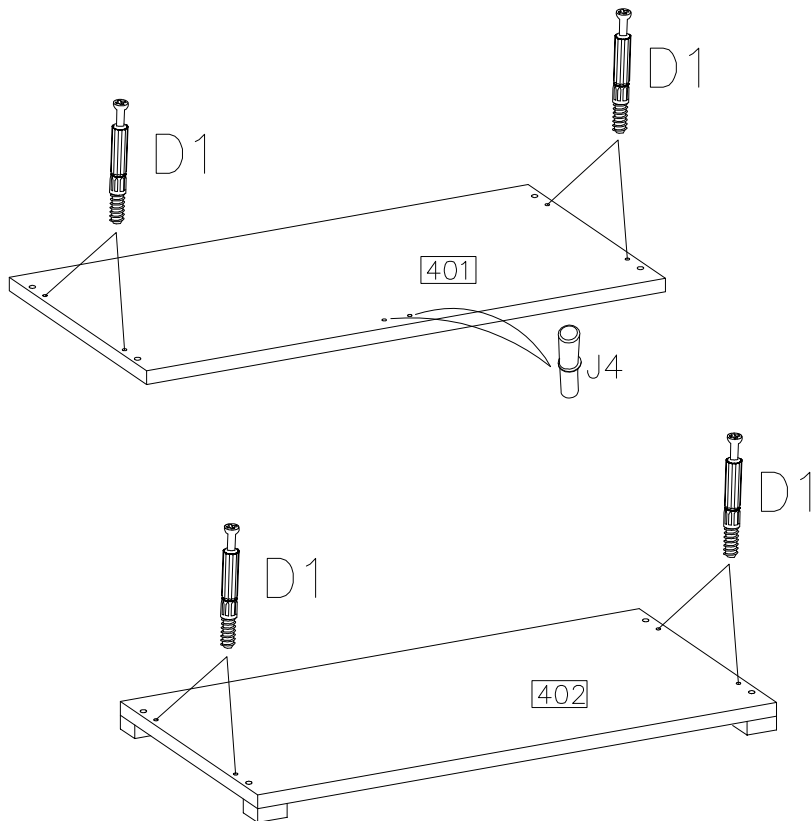

ARS SPÓD 80

#	ART. NR	QUANTITY
1	401	1
2	402	1
3	101	2
4	001	1
5	601	1
6	602	1
7		

 D1	 C	 A	 E	 R3	 F4	 F10	 S1	 R2
8	8	8	8	8	4	25	2	4
 P1	 G6	 H4	 J4					
8	4	4	2					

1

4.0x35mm		
	R3	F4
	8	4

2

	
D1	J4
8	2

3

ø8x30mm		
	A	
	8	
ø15/12mm		
	C	H4
	8	4

4

5

6

7

4.0x27mm  R2	 S1	ø35/KR-0  G6	ø4.0x16mm  P1
4	2	4	8

8