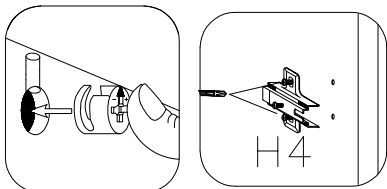

ARS SPÓD 80

#	ART. NR	QUANTITY
1	401	1
2	402	1
3	101	2
4	001	1
5	601	1
6	602	1
7		

 D1	 C	 A	 E	 R3	 F4	 F10	 S1	 R2
8	8	8	8	8	4	25	2	4
 P1	 G6	 H4	 J4					
8	4	4	2					

1

4.0x35mm		
	R3	F4
	8	4

2

	
D1	J4
8	2

3

ø8x30mm		
	A	
	8	
ø15/12mm		
	C	H4
	8	4

4

5

6

7

4.0x27mm  R2	 S1	ø35/KR-0  G6	ø4.0x16mm  P1
4	2	4	8

8