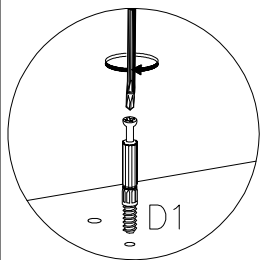

ARS SPÓD 80

#	ART. NR	QUANTITY
1	401	1
2	402	1
3	101	2
4	001	1
5	601	1
6	602	1
7		

 D1	 C	 A	 E	 R3	 F4	 F10	 S1	 R2
8	8	8	8	8	4	25	2	4
 P1	 G6	 H4	 J4					
8	4	4	2					

1

4.0x35mm		
	R3	F4
	8	4

2

	
D1	J4
8	2

3

ø8x30mm		
	A	
	8	
ø15/12mm		
	C	H4
	8	4

4

5

6

7

4.0x27mm  R2	 S1	ø35/KR-0  G6	ø4.0x16mm  P1
4	2	4	8

8