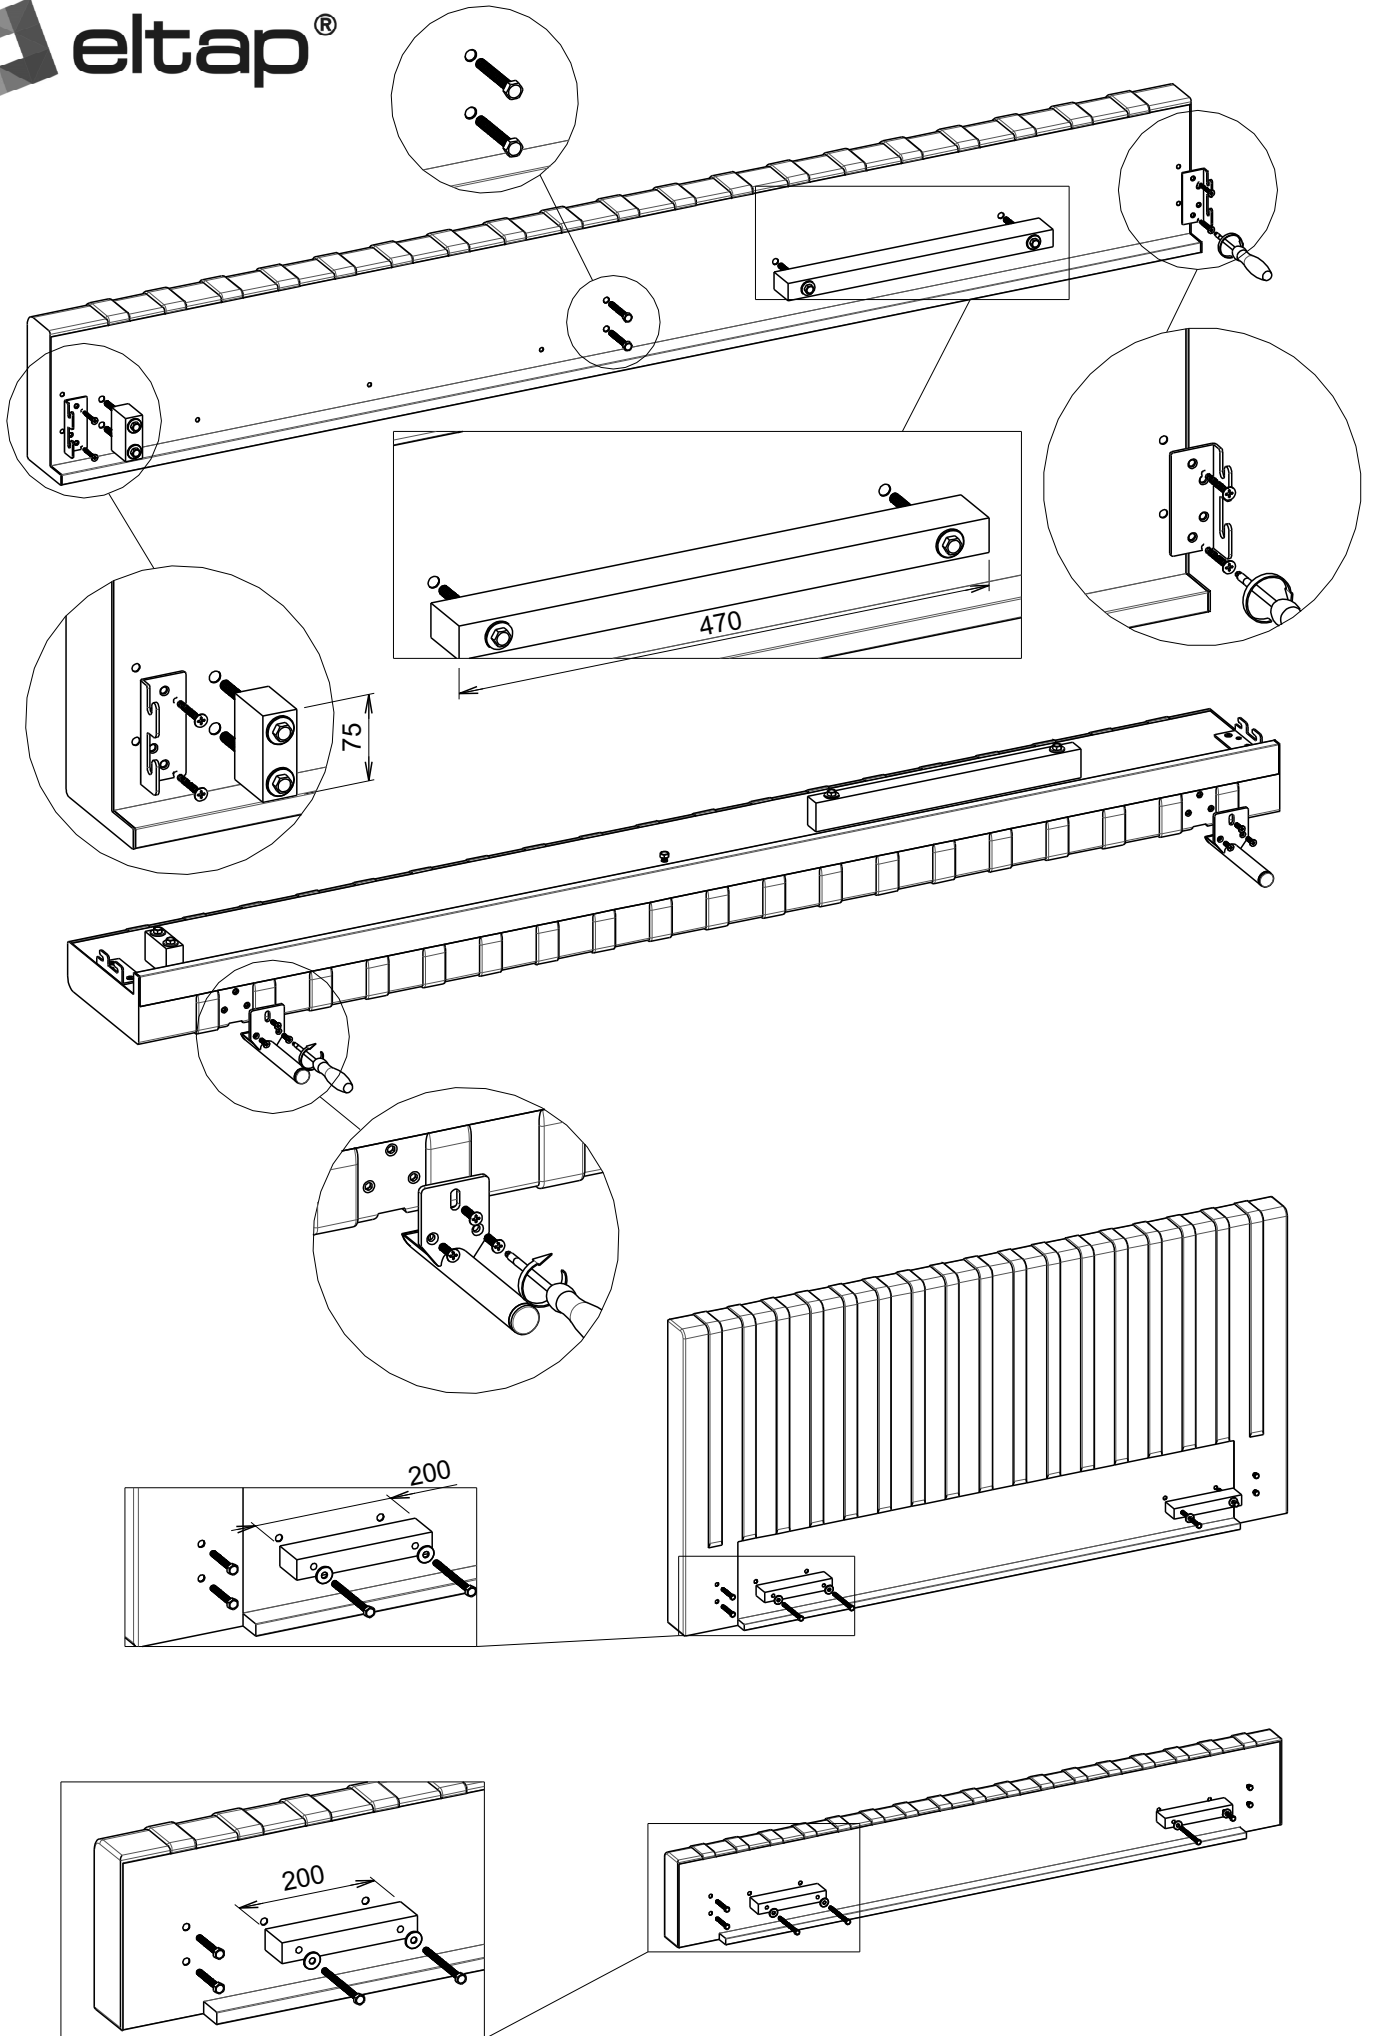

eltap[®] PLISSA 140, 160, 180

scan QR code

complete
instruction for
assembling
the furniture

70min

ELTAP Spółka z ograniczoną odpowiedzialnością Sp.k.
Mroczeń 203, 63-604 Baranów
www.eltap.com

Review Us On **Google**