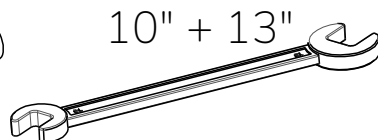

eltap[®] PLISSA 140, 160, 180

scan QR code

complete
instruction for
assembling
the furniture

70min

ELTAP Spółka z ograniczoną odpowiedzialnością Sp.k.
Mroczeń 203, 63-604 Baranów
www.eltap.com

Review Us On **Google**