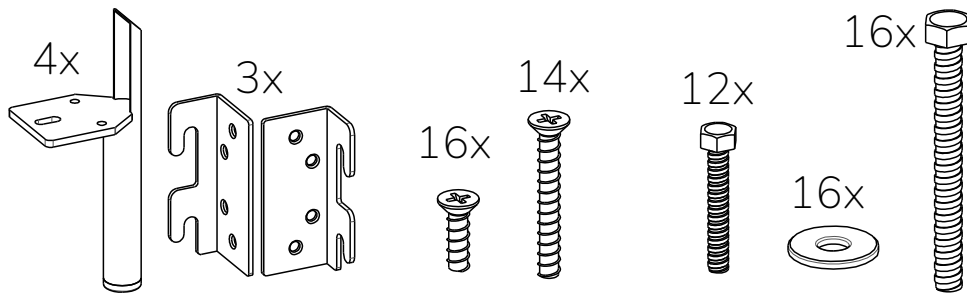

eltap[®] PLISSA 140, 160, 180

scan QR code

complete
instruction for
assembling
the furniture

70min

ELTAP Spółka z ograniczoną odpowiedzialnością Sp.k.
Mroczeń 203, 63-604 Baranów
www.eltap.com

Review Us On **Google**