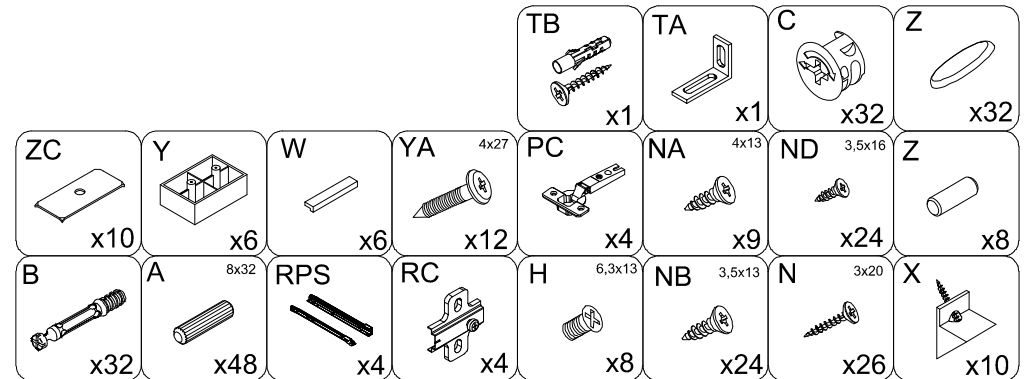

KOMODA

150

02.06.2021

(D) Montageanleitung	(GB) Assembly Instructions
(FR) Notice de montage	(IT) Istruzioni di montaggio
(NL) Handleiding voor de montage	(PL) Instrukcja montażu
(CZ) Montážní návod	(SK) Návod na montáž
(HU) Szerelési útmutató	(RO) Instrucțiuni de montaj
(TR) Montaj talimatı	(RU) Инструкции по монтажу

20 min.

1

2