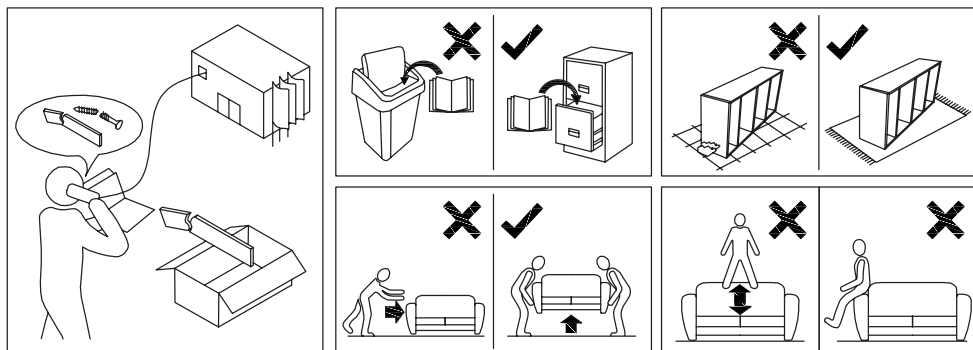

LOOP

2024-07-12

30 min.

- D** Montageanleitung
- FR** Notice de montage
- NL** Handleiding voor de montage
- CZ** Montážní návod
- HU** Szerelési útmutató
- TR** Montaj talimatı
- GB** Assembly Instructions
- IT** Istruzioni di montaggio
- PL** Instrukcja montażu
- SK** Návod na montáž
- RO** Instrucțiuni de montaj
- RU** Инструкции по монтажу