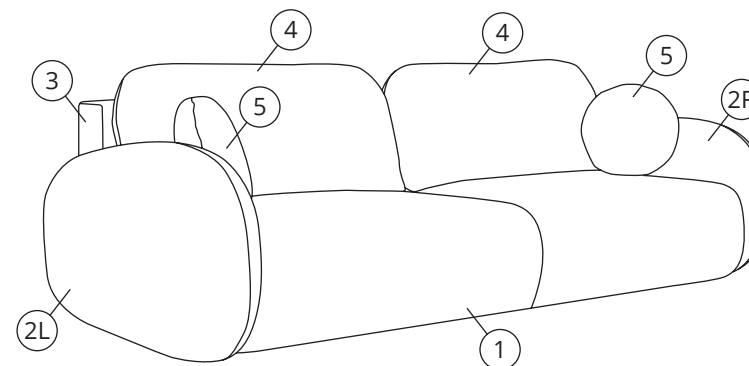

LOOP

2024-07-12

30 min.

- D** Montageanleitung
- FR** Notice de montage
- NL** Handleiding voor de montage
- CZ** Montážní návod
- HU** Szerelési útmutató
- TR** Montaj talimatı
- GB** Assembly Instructions
- IT** Istruzioni di montaggio
- PL** Instrukcja montażu
- SK** Návod na montáž
- RO** Instrucțiuni de montaj
- RU** Инструкции по монтажу