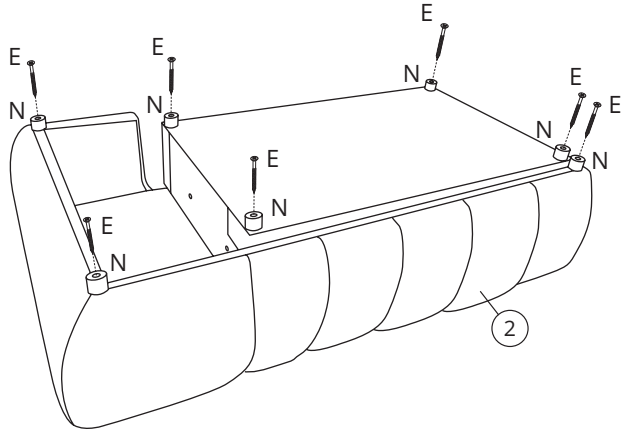

BALOO

2024-05-08

45 min.

- | | |
|----------------------------------|------------------------------|
| (D) Montageanleitung | (GB) Assembly Instructions |
| (FR) Notice de montage | (IT) Istruzioni di montaggio |
| (NL) Handleiding voor de montage | (PL) Instrukcja montażu |
| (CZ) Montážní návod | (SK) Návod na montáž |
| (HU) Szerelési útmutató | (RO) Instrucțiuni de montaj |
| (TR) Montaj talimatı | (RU) Инструкции по монтажу |

L

R

1L 

 E x13
 N x13

 2L

 3L

 4L

5L