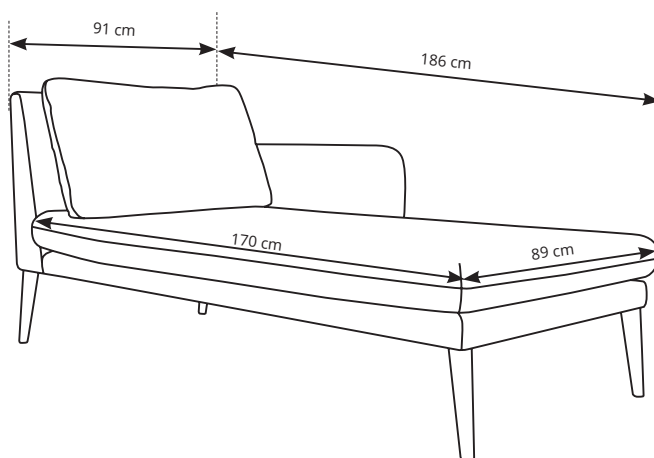

INES

LASKI MEBLE

Tkanina na zdjęciu: **BLUVEL**

WYMIARY _

- szerokość - 186 cm
- wysokość - 87 cm
- głębokość - 91 cm

WYMIARY DODATKOWE _

- wysokość siedziska - 42 cm
- głębokość siedziska - 89 cm
- szerokość siedziska - 170 cm

DANE OGÓLNE _

- tapicerowane plecy
- ozdobna poduszka
- nóżki - drewno
- konstrukcja - drewno + płyta wiórowa
- siedzisko - pianka PUR + sprężyna falista

RYSUNKI TECHNICZNE _

INFORMACJE _

Niniejsza karta nie jest ofertą w rozumieniu przepisów kodeksu cywilnego. Producent zastrzega sobie prawo do wykonywania zmian konstrukcyjnych oferowanych mebli, nie zmieniając ogólnego charakteru. Podane wymiary mogą ulec nieznacznej zmianie. Wszystkie podane wymiary są wymiarami zewnętrznymi i podane są w centymetrach. Elementy dekoracyjne użyte w celu prezentacji produktu nie stanowią jego integralnej części.