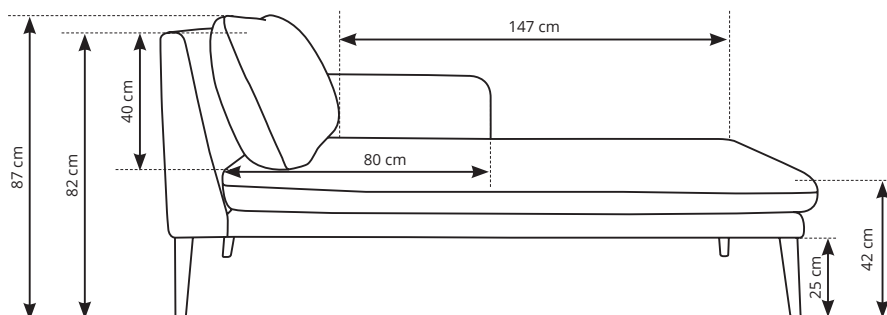

INES

LASKI MEBLE

Tkanina na zdjęciu: **BLUVEL**

WYMIARY _

- szerokość - 186 cm
- wysokość - 87 cm
- głębokość - 91 cm

WYMIARY DODATKOWE _

- wysokość siedziska - 42 cm
- głębokość siedziska - 89 cm
- szerokość siedziska - 170 cm

DANE OGÓLNE _

- tapicerowane plecy
- ozdobna poduszka
- nóżki - drewno
- konstrukcja - drewno + płyta wiórowa
- siedzisko - pianka PUR + sprężyna falista

RYSUNKI TECHNICZNE _

INFORMACJE _

Niniejsza karta nie jest ofertą w rozumieniu przepisów kodeksu cywilnego. Producent zastrzega sobie prawo do wykonywania zmian konstrukcyjnych oferowanych mebli, nie zmieniając ogólnego charakteru. Podane wymiary mogą ulec nieznacznej zmianie. Wszystkie podane wymiary są wymiarami zewnętrznymi i podane są w centymetrach. Elementy dekoracyjne użyte w celu prezentacji produktu nie stanowią jego integralnej części.