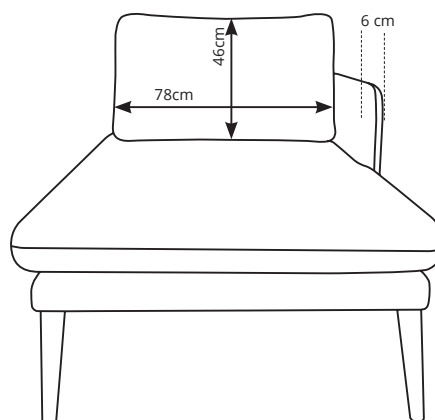

INES

LASKI MEBLE

Tkanina na zdjęciu: **BLUVEL**

WYMIARY _

- szerokość - 186 cm
- wysokość - 87 cm
- głębokość - 91 cm

WYMIARY DODATKOWE _

- wysokość siedziska - 42 cm
- głębokość siedziska - 89 cm
- szerokość siedziska - 170 cm

DANE OGÓLNE _

- tapicerowane plecy
- ozdobna poduszka
- nóżki - drewno
- konstrukcja - drewno + płyta wiórowa
- siedzisko - pianka PUR + sprężyna falista

RYSUNKI TECHNICZNE _

INFORMACJE _

Niniejsza karta nie jest ofertą w rozumieniu przepisów kodeksu cywilnego. Producent zastrzega sobie prawo do wykonywania zmian konstrukcyjnych oferowanych mebli, nie zmieniając ogólnego charakteru. Podane wymiary mogą ulec nieznacznej zmianie. Wszystkie podane wymiary są wymiarami zewnętrznymi i podane są w centymetrach. Elementy dekoracyjne użyte w celu prezentacji produktu nie stanowią jego integralnej części.