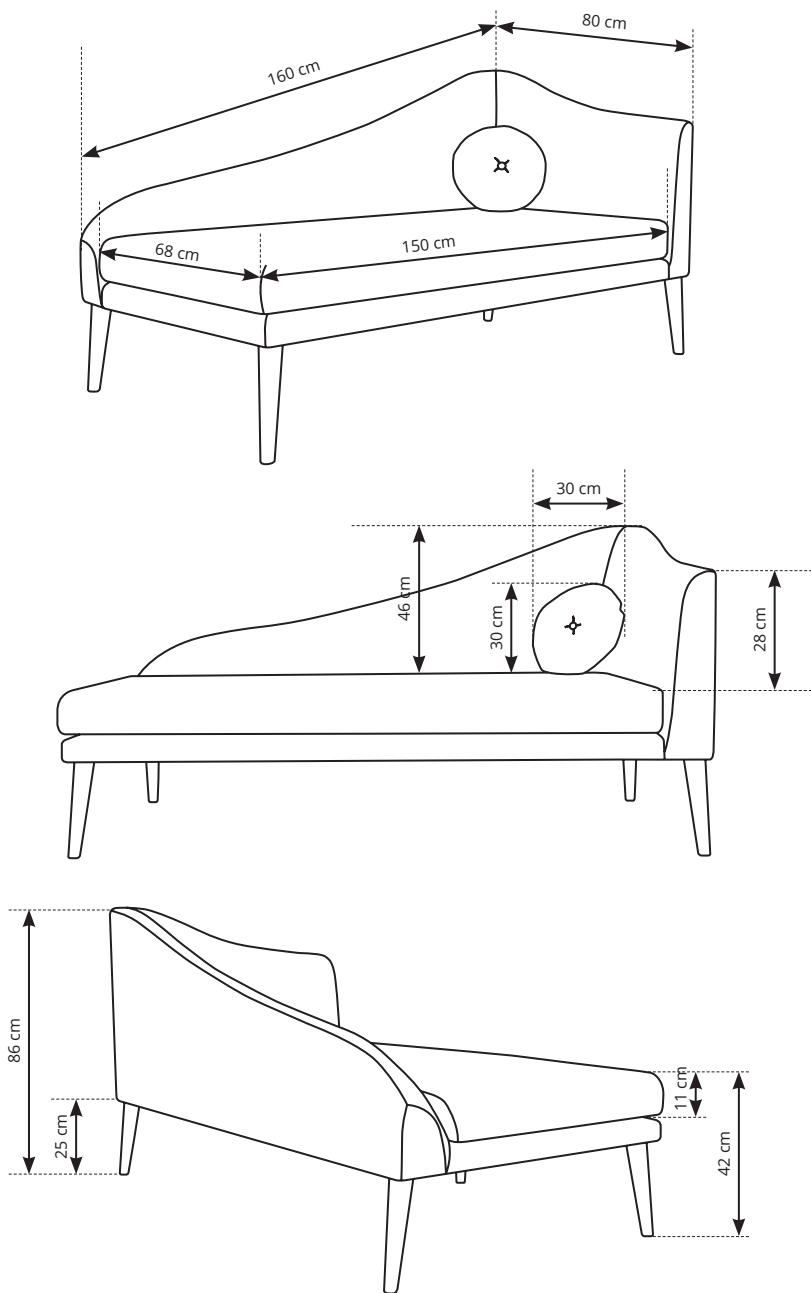

BELLA

LASKI
MEBLE

Tkanina na zdjęciu: **BLUVEL**

WYMIARY

- szerokość - 160 cm
- wysokość - 86 cm
- głębokość - 80 cm

WYMIARY DODATKOWE

- wysokość siedziska - 42 cm
- głębokość siedziska - 68 cm
- szerokość siedziska - 150 cm

DANE OGÓLNE

- tapicerowane plecy
- ozdobna poduszka
- nóżki - drewno
- konstrukcja - drewno + płyta wiórowa
- siedzisko - pianka PUR + sprężyna falista

RYSUNKI TECHNICZNE

INFORMACJE

Niniejsza karta nie jest ofertą w rozumieniu przepisów kodeksu cywilnego. Producent zastrzega sobie prawo do wykonywania zmian konstrukcyjnych oferowanych mebli, nie zmieniając ogólnego charakteru. Podane wymiary mogą ulec nieznacznej zmianie. Wszystkie podane wymiary są wymiarami zewnętrznymi i podane są w centymetrach. Elementy dekoracyjne użyte w celu prezentacji produktu nie stanowią jego integralnej części.