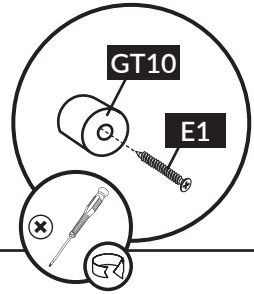

MILANO 2

A

A - 240-254 cm / 88 cm / 240-254 cm

2023-09-15

A 1/3 (70,6 kg)

A 2/3 (25,5 kg)

A 3/3 (53,7 kg)

A / 4