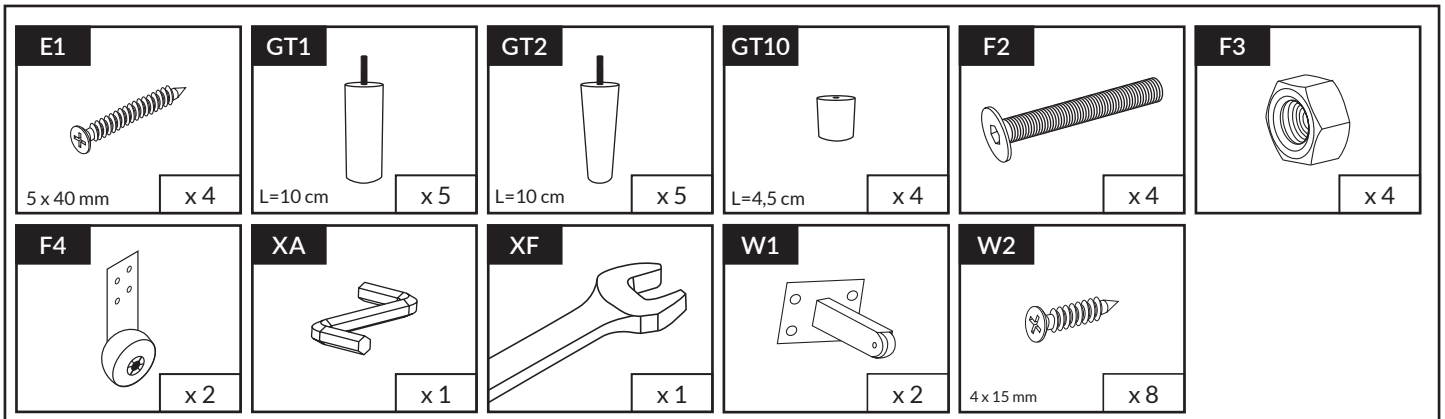

MILANO 2

A

A - 240-254 cm / 88 cm / 240-254 cm

2023-09-15

A 1/3 (70,6 kg)

A 2/3 (25,5 kg)

A 3/3 (53,7 kg)

A / 4