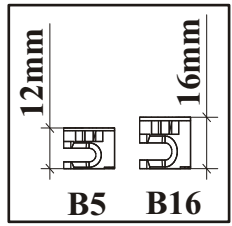

EASY 20_EY TYP 07

60 min

NO	Dim.			Col.-No	Qty
1	600	600	16	1	1
2	400	400	19	1	2
4	402	200	22	1	2
5	402	200	22	1	1
6	402	200	22	1	1
8	356	200	22	1	2
9	356	200	22	1	1
11	356	200	22	1	1
12	356	356	16	1	2

EASY 20_EY TYP 07

A1 x32 Ø8x36	B4 x32	B5 x16 Ø15x12	B16 x16 Ø15x16	G5 x32	UP6 x4 UPØ4x30
B13 x8 Ø7x70	B12 x8 Ø7x32	G4 x16	ZM1 x4	D20 x8 ESØ6x9,5	KR3 x4 Ø10
G2 x1					

ZM1		D20	
x4		x8	ESØ6x9,5

1

2

A1		B5	
x16	ø8x36	x16	Ø15x12

3

A1	
x16	∅8x36

B4	
x8	

B16	
x16	∅15x16

12mm		16mm	
	B5		B16

4

B4	
x24	

5

G5	
x8	

6

7

B13		G4	
x8	Ø7x70	x8	

8

B12		G4	
x8	Ø7x32	x8	
UP6			
x4	UPØ4x30		

9

440 mm