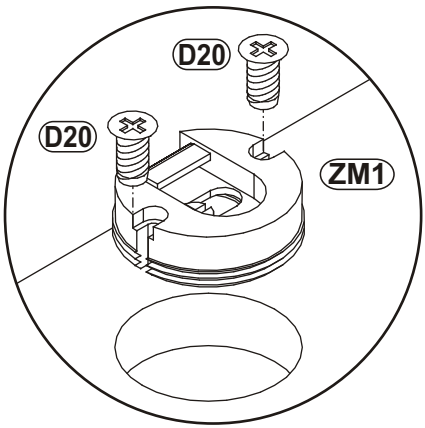

EASY 20_EY TYP 07

60 min

NO	Dim.			Col.-No	Qty
1	600	600	16	1	1
2	400	400	19	1	2
4	402	200	22	1	2
5	402	200	22	1	1
6	402	200	22	1	1
8	356	200	22	1	2
9	356	200	22	1	1
11	356	200	22	1	1
12	356	356	16	1	2

EASY 20_EY TYP 07

A1 x32 Ø8x36	B4 x32	B5 x16 Ø15x12	B16 x16 Ø15x16	G5 x32	UP6 x4 UPØ4x30
B13 x8 Ø7x70	B12 x8 Ø7x32	G4 x16	ZM1 x4	D20 x8 ESØ6x9,5	KR3 x4 Ø10
G2 x1					

ZM1		D20	
x4		x8	ESØ6x9,5

1

2

A1		B5	
x16	ø8x36	x16	Ø15x12

3

A1	
x16	∅8x36

B4	
x8	

B16	
x16	∅15x16

12mm		16mm	
	B5		B16

4

B4	
x24	

5

G5	
x8	

6

7

B13		G4	
x8	Ø7x70	x8	

8

B12		G4	
x8	Ø7x32	x8	
UP6			
x4	UPØ4x30		

9

440 mm