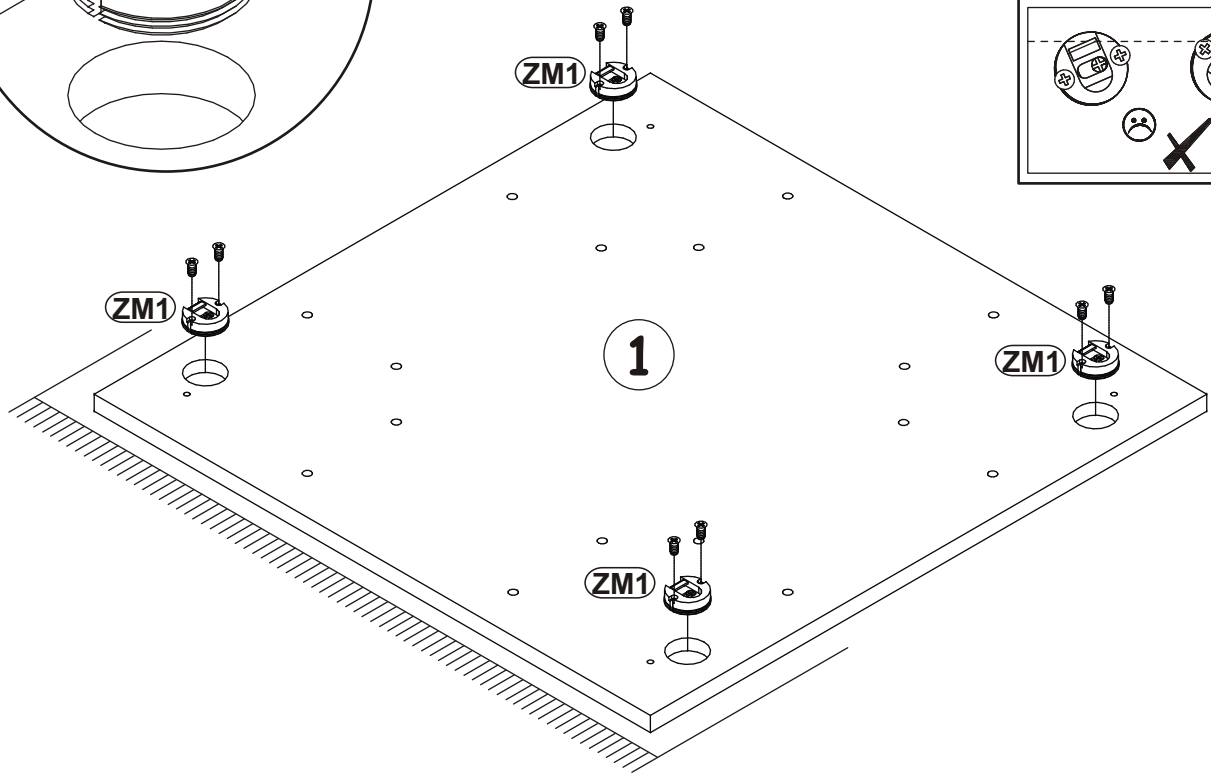

EASY 20_EY TYP 07

60 min

NO	Dim.			Col.-No	Qty
1	600	600	16	1	1
2	400	400	19	1	2
4	402	200	22	1	2
5	402	200	22	1	1
6	402	200	22	1	1
8	356	200	22	1	2
9	356	200	22	1	1
11	356	200	22	1	1
12	356	356	16	1	2

EASY 20_EY TYP 07

A1 x32 Ø8x36	B4 x32	B5 x16 Ø15x12	B16 x16 Ø15x16	G5 x32	UP6 x4 UPØ4x30
B13 x8 Ø7x70	B12 x8 Ø7x32	G4 x16	ZM1 x4	D20 x8 ESØ6x9,5	KR3 x4 Ø10
G2 x1					

ZM1		D20	
x4		x8	ESØ6x9,5

1

2

A1		B5	
x16	ø8x36	x16	Ø15x12

3

A1	
x16	∅8x36

B4	
x8	

B16	
x16	∅15x16

12mm		16mm	
	B5		B16

4

B4	
x24	

5

G5	
x8	

6

7

B13		G4	
x8	Ø7x70	x8	

8

B12		G4	
x8	Ø7x32	x8	
UP6			
x4	UPØ4x30		

9

440 mm